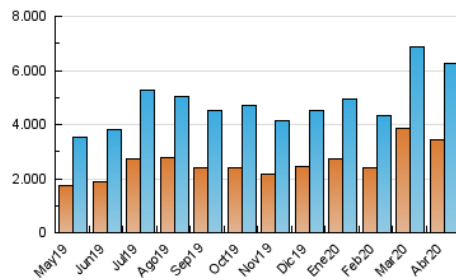

#### 3. Por día del mes (Nacional)

Día	N. únicos	Visitas	Páginas	Día	N. únicos	Visitas	Páginas	Día	N. únicos	Visitas	Páginas
1	443.951	508.271	630.380	11	156.340	192.079	238.157	21	125.917	159.118	208.045
2	315.912	369.114	469.993	12	140.422	174.421	215.449	22	218.896	256.976	333.680
3	335.681	377.117	464.685	13	147.595	181.645	229.668	23	122.392	148.746	196.802
4	316.230	359.679	427.185	14	112.237	145.734	186.760	24	130.876	158.609	208.591
5	170.251	206.467	251.682	15	113.396	146.406	182.101	25	121.828	150.295	191.092
6	133.504	172.986	219.665	16	175.293	208.339	267.402	26	135.570	167.228	219.751
7	171.636	210.522	277.650	17	149.479	180.745	234.136	27	151.028	179.802	229.067
8	189.826	231.710	302.328	18	135.861	169.711	210.533	28	156.360	186.620	240.483
9	164.563	204.264	254.538	19	143.544	177.991	232.532	29	125.180	150.575	193.782
10	154.666	191.508	234.060	20	126.931	158.273	203.333	30	125.370	156.340	205.984

##### 4.1 Por día de la semana (promedio)

N. únicos / Visitas (x 100)

Páginas (x 100)

##### 4.2 Por franja horaria (promedio)

Visitas (x 1000)

Páginas (x 1000)

##### 4.3 Por meses

N. únicos / Visitas (x 1000)

Páginas (x 1000)