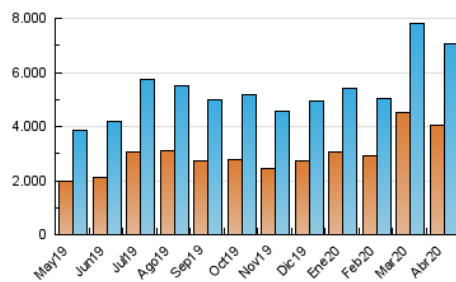

### 3. Por día del mes (Nacional e Internacional)

Día	N. únicos	Visitas	Páginas	Día	N. únicos	Visitas	Páginas	Día	N. únicos	Visitas	Páginas
1	473.650	541.023	669.320	11	177.481	214.753	264.400	21	148.588	184.206	237.493
2	347.174	403.409	511.522	12	160.582	197.100	242.039	22	245.157	284.069	366.297
3	369.943	414.337	510.601	13	168.524	205.527	257.412	23	144.495	173.368	225.618
4	345.242	391.521	465.488	14	131.801	167.683	212.195	24	153.904	183.527	238.348
5	193.717	232.976	282.817	15	132.352	167.604	206.417	25	143.125	173.227	218.123
6	157.307	199.631	250.951	16	196.579	230.803	294.067	26	157.352	191.050	248.055
7	193.462	235.525	307.269	17	169.346	203.873	261.193	27	176.508	206.003	260.230
8	213.151	257.290	332.562	18	156.948	192.899	237.952	28	183.545	214.274	274.197
9	187.758	229.004	283.641	19	164.972	201.753	260.692	29	149.072	175.788	224.039
10	175.366	214.629	260.670	20	150.274	182.979	232.363	30	148.767	180.607	235.032

4. Gráficas (Nacional e Internacional)

4.1 Por día de la semana (promedio)

N. únicos / Visitas (x 100)

Páginas (x 100)

4.2 Por franja horaria (promedio)

Visitas (x 1000)

Páginas (x 1000)

4.3 Por meses

N. únicos / Visitas (x 1000)

Páginas (x 1000)