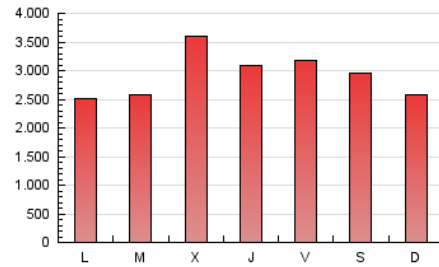

### 1. Cifras totales y promedios (Nacional e Internacional)

MES - AÑO	NAVEGADORES UNICOS	VISITAS	PAGINAS
Abril - 2020	4.065.204	7.050.438	8.871.003
<b>PROMEDIO DIARIO</b>	<b>197.205</b>	<b>235.015</b>	<b>295.700</b>
<b>PROMEDIO LUNES-VIERNES</b>	200.760	238.871	302.338
<b>PROMEDIO SABADO-DOMINGO</b>	187.427	224.410	277.446
<b>PAGINAS / VISITAS</b>	1,26		
<b>DURACION MEDIA VISITAS</b>	0:01:28		
<b>DURACION MEDIA PAGINAS</b>	0:03:28		

### 3. Por día del mes (Nacional e Internacional)

Día	N. únicos	Visitas	Páginas	Día	N. únicos	Visitas	Páginas	Día	N. únicos	Visitas	Páginas
1	473.650	541.023	669.320	11	177.481	214.753	264.400	21	148.588	184.206	237.493
2	347.174	403.409	511.522	12	160.582	197.100	242.039	22	245.157	284.069	366.297
3	369.943	414.337	510.601	13	168.524	205.527	257.412	23	144.495	173.368	225.618
4	345.242	391.521	465.488	14	131.801	167.683	212.195	24	153.904	183.527	238.348
5	193.717	232.976	282.817	15	132.352	167.604	206.417	25	143.125	173.227	218.123
6	157.307	199.631	250.951	16	196.579	230.803	294.067	26	157.352	191.050	248.055
7	193.462	235.525	307.269	17	169.346	203.873	261.193	27	176.508	206.003	260.230
8	213.151	257.290	332.562	18	156.948	192.899	237.952	28	183.545	214.274	274.197
9	187.758	229.004	283.641	19	164.972	201.753	260.692	29	149.072	175.788	224.039
10	175.366	214.629	260.670	20	150.274	182.979	232.363	30	148.767	180.607	235.032

4. Gráficas (Nacional e Internacional)

4.1 Por día de la semana (promedio)

N. únicos / Visitas (x 100)

Páginas (x 100)

4.2 Por franja horaria (promedio)

Visitas (x 1000)

Páginas (x 1000)

4.3 Por meses