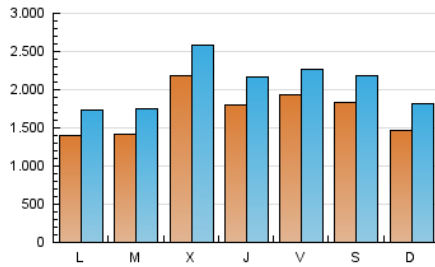

4. Gráficas (Nacional)

4.1 Por día de la semana (promedio)

N. únicos / Visitas (x 100)