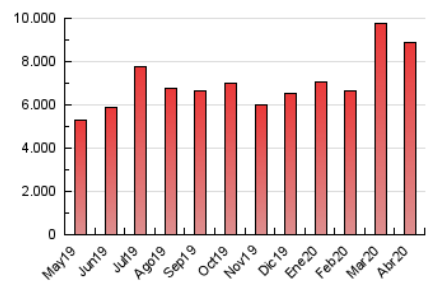

### 1. Cifras totales y promedios (Nacional e Internacional)

MES - AÑO	NAVEGADORES UNICOS	VISITAS	PAGINAS
Abril - 2020	4.065.204	7.050.438	8.871.003
<b>PROMEDIO DIARIO</b>	<b>197.205</b>	<b>235.015</b>	<b>295.700</b>
<b>PROMEDIO LUNES-VIERNES</b>	200.760	238.871	302.338
<b>PROMEDIO SABADO-DOMINGO</b>	187.427	224.410	277.446
<b>PAGINAS / VISITAS</b>	1,26		
<b>DURACION MEDIA VISITAS</b>	0:01:28		
<b>DURACION MEDIA PAGINAS</b>	0:03:28		

### 3. Por día del mes (Nacional e Internacional)

Día	N. únicos	Visitas	Páginas	Día	N. únicos	Visitas	Páginas	Día	N. únicos	Visitas	Páginas
1	473.650	541.023	669.320	11	177.481	214.753	264.400	21	148.588	184.206	237.493
2	347.174	403.409	511.522	12	160.582	197.100	242.039	22	245.157	284.069	366.297
3	369.943	414.337	510.601	13	168.524	205.527	257.412	23	144.495	173.368	225.618
4	345.242	391.521	465.488	14	131.801	167.683	212.195	24	153.904	183.527	238.348
5	193.717	232.976	282.817	15	132.352	167.604	206.417	25	143.125	173.227	218.123
6	157.307	199.631	250.951	16	196.579	230.803	294.067	26	157.352	191.050	248.055
7	193.462	235.525	307.269	17	169.346	203.873	261.193	27	176.508	206.003	260.230
8	213.151	257.290	332.562	18	156.948	192.899	237.952	28	183.545	214.274	274.197
9	187.758	229.004	283.641	19	164.972	201.753	260.692	29	149.072	175.788	224.039
10	175.366	214.629	260.670	20	150.274	182.979	232.363	30	148.767	180.607	235.032

4. Gráficas (Nacional e Internacional)

4.1 Por día de la semana (promedio)

N. únicos / Visitas (x 100)

Páginas (x 100)

4.2 Por franja horaria (promedio)

Visitas (x 1000)

Páginas (x 1000)

4.3 Por meses

N. únicos / Visitas (x 1000)

Páginas (x 1000)