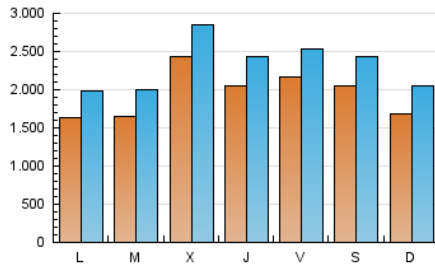

4. Gráficas (Nacional e Internacional)

4.1 Por día de la semana (promedio)

N. únicos / Visitas (x 100)