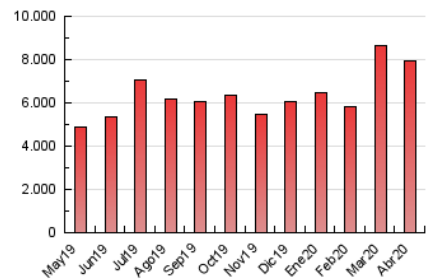

#### 3. Por día del mes (Nacional)

Día	N. únicos	Visitas	Páginas	Día	N. únicos	Visitas	Páginas	Día	N. únicos	Visitas	Páginas
1	443.951	508.271	630.380	11	156.340	192.079	238.157	21	125.917	159.118	208.045
2	315.912	369.114	469.993	12	140.422	174.421	215.449	22	218.896	256.976	333.680
3	335.681	377.117	464.685	13	147.595	181.645	229.668	23	122.392	148.746	196.802
4	316.230	359.679	427.185	14	112.237	145.734	186.760	24	130.876	158.609	208.591
5	170.251	206.467	251.682	15	113.396	146.406	182.101	25	121.828	150.295	191.092
6	133.504	172.986	219.665	16	175.293	208.339	267.402	26	135.570	167.228	219.751
7	171.636	210.522	277.650	17	149.479	180.745	234.136	27	151.028	179.802	229.067
8	189.826	231.710	302.328	18	135.861	169.711	210.533	28	156.360	186.620	240.483
9	164.563	204.264	254.538	19	143.544	177.991	232.532	29	125.180	150.575	193.782
10	154.666	191.508	234.060	20	126.931	158.273	203.333	30	125.370	156.340	205.984

##### 4.1 Por día de la semana (promedio)

N. únicos / Visitas (x 100)

Páginas (x 100)

##### 4.2 Por franja horaria (promedio)

Visitas (x 1000)

Páginas (x 1000)

##### 4.3 Por meses

N. únicos / Visitas (x 1000)

Páginas (x 1000)