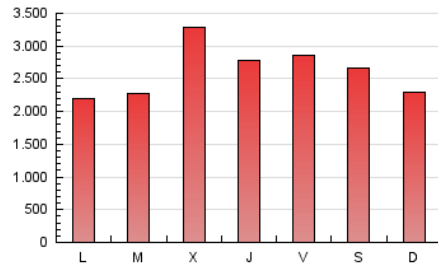

Páginas (x 100)