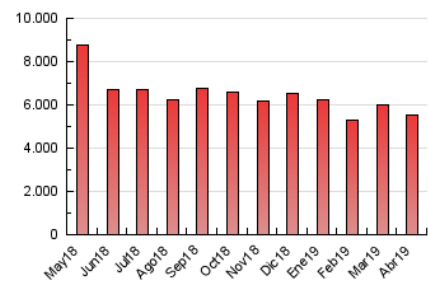

### 3. Por día del mes (Nacional e Internacional)

Día	N. únicos	Visitas	Páginas	Día	N. únicos	Visitas	Páginas	Día	N. únicos	Visitas	Páginas
1	102.887	122.339	171.126	11	94.446	114.029	153.951	21	170.966	196.256	238.781
2	97.988	117.238	167.307	12	96.954	115.678	155.234	22	142.957	167.844	202.926
3	107.430	127.449	172.783	13	95.536	112.887	141.854	23	138.078	162.709	196.507
4	111.358	130.761	181.506	14	124.528	146.230	181.138	24	144.250	173.308	203.744
5	131.972	152.265	219.877	15	144.062	168.571	212.222	25	123.744	145.310	195.770
6	131.247	152.232	201.561	16	120.625	145.485	187.366	26	138.115	156.590	197.463
7	142.219	165.701	226.646	17	104.075	126.203	158.736	27	110.529	132.042	154.011
8	113.348	134.304	192.882	18	106.609	128.115	163.159	28	125.707	165.729	177.533
9	113.048	133.025	180.390	19	111.684	132.321	168.171	29	113.147	141.622	174.076
10	109.031	127.713	171.158	20	166.614	188.898	232.917	30	106.706	131.569	169.932

4. Gráficas (Nacional e Internacional)

4.1 Por día de la semana (promedio)

N. únicos / Visitas (x 100)

Páginas (x 100)

4.2 Por franja horaria (promedio)

Visitas (x 1000)

Páginas (x 1000)

4.3 Por meses

N. únicos / Visitas (x 1000)

Páginas (x 1000)