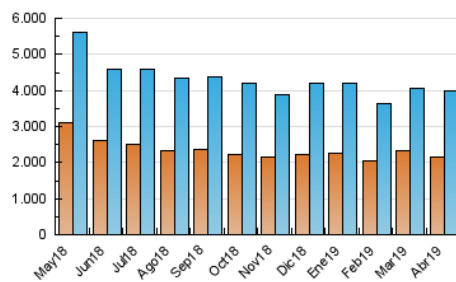

#### 3. Por día del mes (Nacional)

Día	N. únicos	Visitas	Páginas	Día	N. únicos	Visitas	Páginas	Día	N. únicos	Visitas	Páginas
1	94.991	113.111	159.491	11	86.924	105.167	142.840	21	160.053	183.894	224.071
2	90.449	108.749	156.469	12	89.566	107.125	144.246	22	133.375	156.150	188.824
3	99.762	118.563	162.126	13	88.830	105.020	132.317	23	126.708	149.780	180.879
4	103.369	121.225	169.322	14	115.971	137.074	170.417	24	133.647	161.092	189.050
5	124.014	142.743	207.568	15	132.495	155.906	196.524	25	113.391	133.749	180.578
6	123.003	142.666	189.753	16	110.359	133.252	172.108	26	129.068	145.641	183.616
7	132.623	154.478	212.397	17	94.901	115.585	145.527	27	103.085	123.178	143.762
8	102.746	122.939	178.021	18	98.715	118.541	150.855	28	116.838	154.428	165.670
9	105.089	123.531	168.386	19	103.446	122.615	155.839	29	103.807	130.213	160.885
10	101.602	118.953	160.328	20	155.282	175.394	216.422	30	97.833	121.034	157.064

##### 4.1 Por día de la semana (promedio)

N. únicos / Visitas (x 100)

Páginas (x 100)

##### 4.2 Por franja horaria (promedio)

Visitas (x 1000)

Páginas (x 1000)

##### 4.3 Por meses

N. únicos / Visitas (x 1000)

Páginas (x 1000)