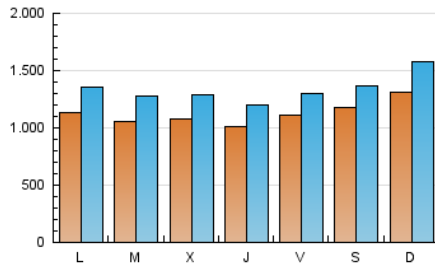

4. Gráficas (Nacional)

4.1 Por día de la semana (promedio)

N. únicos / Visitas (x 100)