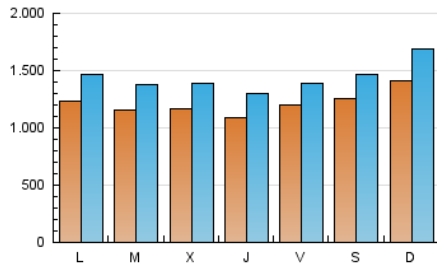

4. Gráficas (Nacional e Internacional)

4.1 Por día de la semana (promedio)

N. únicos / Visitas (x 100)