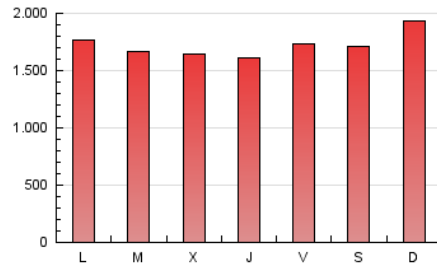

Páginas (x 100)