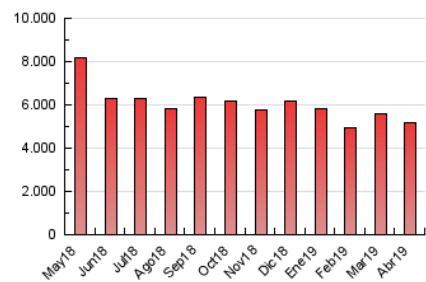

#### 3. Por día del mes (Nacional)

Día	N. únicos	Visitas	Páginas	Día	N. únicos	Visitas	Páginas	Día	N. únicos	Visitas	Páginas
1	94.991	113.111	159.491	11	86.924	105.167	142.840	21	160.053	183.894	224.071
2	90.449	108.749	156.469	12	89.566	107.125	144.246	22	133.375	156.150	188.824
3	99.762	118.563	162.126	13	88.830	105.020	132.317	23	126.708	149.780	180.879
4	103.369	121.225	169.322	14	115.971	137.074	170.417	24	133.647	161.092	189.050
5	124.014	142.743	207.568	15	132.495	155.906	196.524	25	113.391	133.749	180.578
6	123.003	142.666	189.753	16	110.359	133.252	172.108	26	129.068	145.641	183.616
7	132.623	154.478	212.397	17	94.901	115.585	145.527	27	103.085	123.178	143.762
8	102.746	122.939	178.021	18	98.715	118.541	150.855	28	116.838	154.428	165.670
9	105.089	123.531	168.386	19	103.446	122.615	155.839	29	103.807	130.213	160.885
10	101.602	118.953	160.328	20	155.282	175.394	216.422	30	97.833	121.034	157.064

##### 4.1 Por día de la semana (promedio)

N. únicos / Visitas (x 100)

Páginas (x 100)

##### 4.2 Por franja horaria (promedio)

Visitas (x 1000)

Páginas (x 1000)

##### 4.3 Por meses

N. únicos / Visitas (x 1000)

Páginas (x 1000)