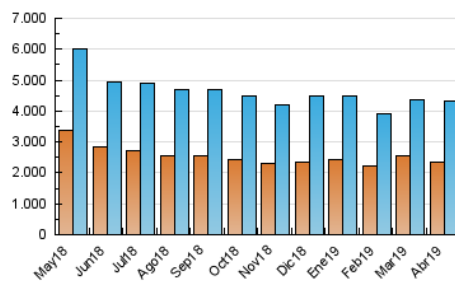

### 3. Por día del mes (Nacional e Internacional)

Día	N. únicos	Visitas	Páginas	Día	N. únicos	Visitas	Páginas	Día	N. únicos	Visitas	Páginas
1	102.887	122.339	171.126	11	94.446	114.029	153.951	21	170.966	196.256	238.781
2	97.988	117.238	167.307	12	96.954	115.678	155.234	22	142.957	167.844	202.926
3	107.430	127.449	172.783	13	95.536	112.887	141.854	23	138.078	162.709	196.507
4	111.358	130.761	181.506	14	124.528	146.230	181.138	24	144.250	173.308	203.744
5	131.972	152.265	219.877	15	144.062	168.571	212.222	25	123.744	145.310	195.770
6	131.247	152.232	201.561	16	120.625	145.485	187.366	26	138.115	156.590	197.463
7	142.219	165.701	226.646	17	104.075	126.203	158.736	27	110.529	132.042	154.011
8	113.348	134.304	192.882	18	106.609	128.115	163.159	28	125.707	165.729	177.533
9	113.048	133.025	180.390	19	111.684	132.321	168.171	29	113.147	141.622	174.076
10	109.031	127.713	171.158	20	166.614	188.898	232.917	30	106.706	131.569	169.932

4. Gráficas (Nacional e Internacional)

4.1 Por día de la semana (promedio)

N. únicos / Visitas (x 100)

Páginas (x 100)

4.2 Por franja horaria (promedio)

Visitas (x 1000)

Páginas (x 1000)

4.3 Por meses

N. únicos / Visitas (x 1000)

Páginas (x 1000)