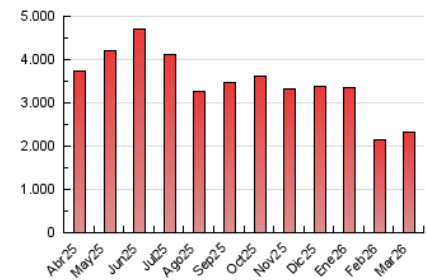

#### 4.1 Por día de la semana (promedio)

N. únicos / Visitas (x 100)

Páginas (x 100)

#### 4.2 Por franja horaria (promedio)

Visitas\_ (x 1000)

Páginas (x 1000)

#### 4.3 Por meses

N. únicos / Visitas (x 1000)

Páginas (x 1000)