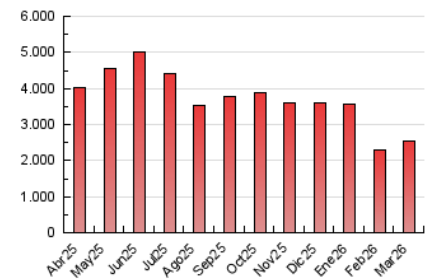

### 3. Por día del mes (Nacional e Internacional)

Día	N. únicos	Visitas	Páginas	Día	N. únicos	Visitas	Páginas	Día	N. únicos	Visitas	Páginas
<b>1</b>	32.090	36.599	51.251	<b>11</b>	81.369	94.657	122.583	<b>21</b>	37.996	44.498	61.674
<b>2</b>	50.621	59.943	77.597	<b>12</b>	51.346	59.652	80.868	<b>22</b>	63.213	71.783	95.564
<b>3</b>	30.535	35.953	50.787	<b>13</b>	39.431	46.162	64.150	<b>23</b>	126.973	144.159	180.040
<b>4</b>	41.155	49.455	65.674	<b>14</b>	29.948	35.717	51.190	<b>24</b>	37.738	43.633	63.271
<b>5</b>	44.653	52.331	73.006	<b>15</b>	37.240	44.901	61.393	<b>25</b>	35.925	42.631	60.106
<b>6</b>	40.454	46.760	65.779	<b>16</b>	36.768	43.222	61.113	<b>26</b>	40.782	50.688	73.229
<b>7</b>	33.816	39.679	55.740	<b>17</b>	38.099	44.131	61.697	<b>27</b>	35.708	42.962	64.021
<b>8</b>	36.005	42.066	58.495	<b>18</b>	50.783	61.774	80.010	<b>28</b>	37.869	43.392	61.883
<b>9</b>	113.258	124.295	152.430	<b>19</b>	27.532	33.645	48.609	<b>29</b>	61.916	73.108	95.640
<b>10</b>	64.857	74.611	98.997	<b>20</b>	31.273	36.898	53.342	<b>30</b>	73.815	88.625	115.738
								<b>31</b>	157.569	179.283	219.695

#### 4.1 Por día de la semana (promedio)

N. únicos / Visitas (x 100)

Páginas (x 100)

#### 4.2 Por franja horaria (promedio)

Visitas\_ (x 1000)

Páginas (x 1000)

#### 4.3 Por meses

N. únicos / Visitas (x 1000)

Páginas (x 1000)