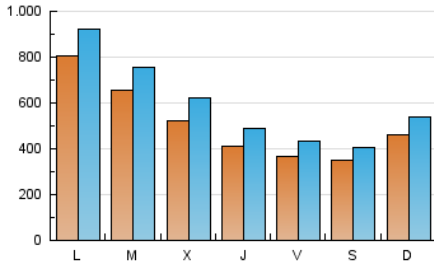

4. Gráficas (Nacional e Internacional)

4.1 Por día de la semana (promedio)

N. únicos / Visitas (x 100)