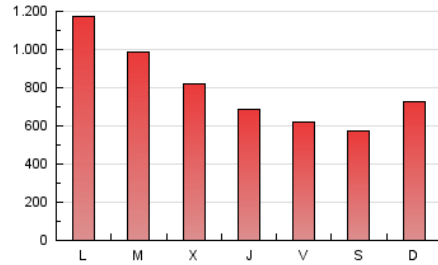

### 1. Cifras totales y promedios (Nacional e Internacional)

MES - AÑO	NAVEGADORES UNICOS	VISITAS	PAGINAS
Marzo - 2026	1.152.454	1.876.678	2.525.572
<b>PROMEDIO DIARIO</b>	<b>52.282</b>	<b>60.878</b>	<b>81.470</b>
<b>PROMEDIO LUNES-VIERNES</b>	56.847	66.158	87.852
<b>PROMEDIO SABADO-DOMINGO</b>	41.121	47.971	65.870
<b>PAGINAS / VISITAS</b>	1,34		
<b>DURACION MEDIA VISITAS</b>	0:01:16		
<b>TIEMPO INTERACCIÓN MEDIO</b>	0:00:49		

### 3. Por día del mes (Nacional e Internacional)

Día	N. únicos	Visitas	Páginas	Día	N. únicos	Visitas	Páginas	Día	N. únicos	Visitas	Páginas
<b>1</b>	32.090	36.599	51.251	<b>11</b>	81.369	94.657	122.583	<b>21</b>	37.996	44.498	61.674
<b>2</b>	50.621	59.943	77.597	<b>12</b>	51.346	59.652	80.868	<b>22</b>	63.213	71.783	95.564
<b>3</b>	30.535	35.953	50.787	<b>13</b>	39.431	46.162	64.150	<b>23</b>	126.973	144.159	180.040
<b>4</b>	41.155	49.455	65.674	<b>14</b>	29.948	35.717	51.190	<b>24</b>	37.738	43.633	63.271
<b>5</b>	44.653	52.331	73.006	<b>15</b>	37.240	44.901	61.393	<b>25</b>	35.925	42.631	60.106
<b>6</b>	40.454	46.760	65.779	<b>16</b>	36.768	43.222	61.113	<b>26</b>	40.782	50.688	73.229
<b>7</b>	33.816	39.679	55.740	<b>17</b>	38.099	44.131	61.697	<b>27</b>	35.708	42.962	64.021
<b>8</b>	36.005	42.066	58.495	<b>18</b>	50.783	61.774	80.010	<b>28</b>	37.869	43.392	61.883
<b>9</b>	113.258	124.295	152.430	<b>19</b>	27.532	33.645	48.609	<b>29</b>	61.916	73.108	95.640
<b>10</b>	64.857	74.611	98.997	<b>20</b>	31.273	36.898	53.342	<b>30</b>	73.815	88.625	115.738
								<b>31</b>	157.569	179.283	219.695

### 4. Gráficas (Nacional e Internacional)

#### 4.1 Por día de la semana (promedio)

N. únicos / Visitas (x 100)

Páginas (x 100)