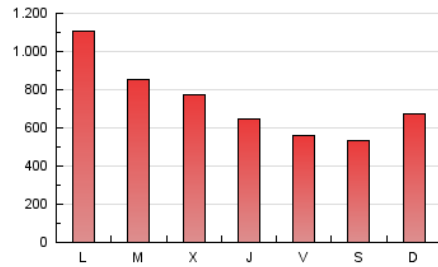

Páginas (x 100)