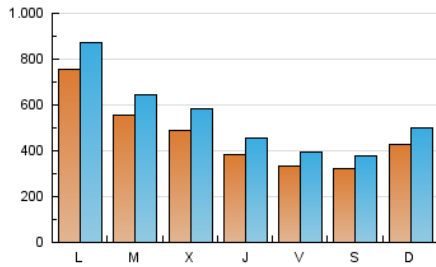

4. Gráficas (Nacional)

4.1 Por día de la semana (promedio)

N. únicos / Visitas (x 100)