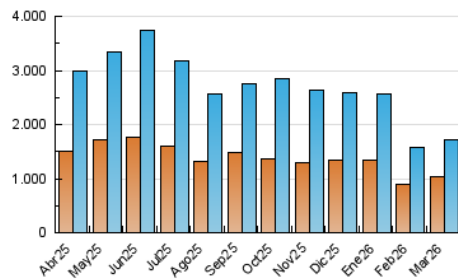

#### 4.1 Por día de la semana (promedio)

N. únicos / Visitas (x 100)

Páginas (x 100)

#### 4.2 Por franja horaria (promedio)

Visitas\_ (x 1000)

Páginas (x 1000)

#### 4.3 Por meses

N. únicos / Visitas (x 1000)

Páginas (x 1000)