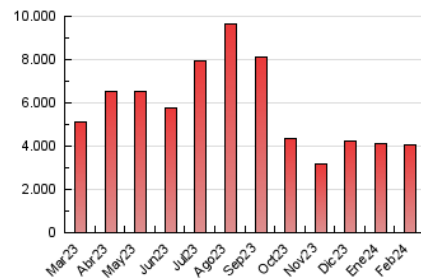

Páginas (x 1000)