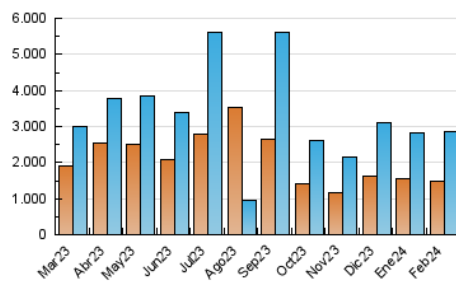

4.3 Por meses

N. únicos / Visitas (x 1000)