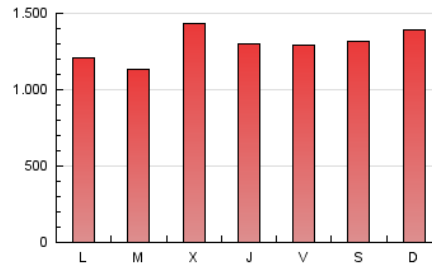

CRÓNICA

1. Cifras totales y promedios (Nacional)

MES - AÑO	NAVEGADORES UNICOS	VISITAS	PAGINAS
Febrero - 2024	1.468.008	2.854.114	3.756.666
PROMEDIO DIARIO	83.666	98.418	129.540
PROMEDIO LUNES-VIERNES	80.587	95.557	127.351
PROMEDIO SABADO-DOMINGO	91.747	105.926	135.286
PAGINAS / VISITAS	1,32		
DURACION MEDIA VISITAS	0:01:31		
TIEMPO INTERACCIÓN MEDIO	0:00:54		

2. Secciones (Nacional)

	PAGINAS	%
HOME	382.581	10.18 %
RESTO	3.374.085	89.82 %

3. Por día del mes (Nacional)

Día	N. únicos	Visitas	Páginas	Día	N. únicos	Visitas	Páginas	Día	N. únicos	Visitas	Páginas
1	78.702	91.258	121.919	11	120.819	134.677	167.658	21	122.652	142.695	186.904
2	77.902	92.471	119.658	12	93.670	106.390	140.036	22	106.964	124.233	162.476
3	106.284	124.106	154.282	13	67.044	79.387	109.907	23	98.236	115.273	144.012
4	106.924	122.697	156.578	14	88.006	103.825	133.410	24	71.164	83.602	110.006
5	107.145	122.466	157.485	15	70.577	84.677	117.731	25	87.072	103.878	134.289
6	58.137	69.418	99.672	16	54.044	63.709	93.636	26	54.154	68.779	97.968
7	62.844	76.932	106.418	17	56.684	66.540	92.588	27	86.637	105.108	140.134
8	56.939	68.966	97.151	18	63.074	72.823	98.464	28	91.844	111.207	145.249
9	106.967	126.548	158.235	19	48.582	61.089	86.679	29	100.468	117.022	151.691
10	121.953	139.084	168.421	20	60.821	75.254	104.009				

4. Gráficas (Nacional)

4.1 Por día de la semana (promedio)

N. únicos / Visitas (x 100)

Páginas (x 100)

4.2 Por franja horaria (promedio)

Visitas_ (x 1000)

Páginas (x 1000)

4.3 Por meses