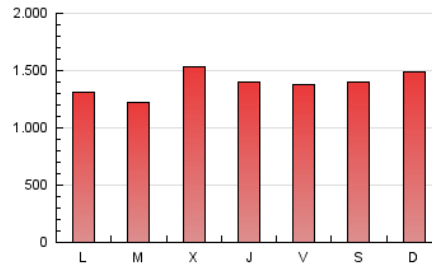

CRÓNICA

1. Cifras totales y promedios (Nacional e Internacional)

MES - AÑO	NAVEGADORES UNICOS	VISITAS	PAGINAS
Febrero - 2024	1.622.177	3.067.388	4.039.293
PROMEDIO DIARIO	90.213	105.772	139.286
PROMEDIO LUNES-VIERNES	87.118	102.976	137.223
PROMEDIO SABADO-DOMINGO	98.339	113.110	144.700
PAGINAS / VISITAS	1,32		
DURACION MEDIA VISITAS	0:01:34		
TIEMPO INTERACCIÓN MEDIO	0:00:53		

2. Secciones (Nacional e Internacional)

	PAGINAS	%
HOME	401.048	9.93 %
RESTO	3.638.245	90.07 %

3. Por día del mes (Nacional e Internacional)

Día	N. únicos	Visitas	Páginas	Día	N. únicos	Visitas	Páginas	Día	N. únicos	Visitas	Páginas
1	84.205	97.714	130.893	11	128.486	143.130	177.910	21	128.018	148.503	195.547
2	82.705	98.350	127.515	12	104.078	117.291	154.499	22	112.302	129.502	171.389
3	111.439	130.060	162.144	13	72.966	85.646	118.449	23	104.793	123.123	153.748
4	112.714	129.443	165.263	14	93.294	110.177	142.032	24	77.642	90.854	119.573
5	113.328	130.172	167.080	15	76.008	91.183	126.402	25	94.409	111.427	144.354
6	62.902	76.767	108.205	16	59.338	69.274	101.901	26	60.854	76.379	108.416
7	70.620	86.296	117.786	17	63.411	73.456	101.775	27	93.912	112.965	150.823
8	63.179	75.725	106.098	18	71.165	81.443	109.758	28	102.313	122.295	160.093
9	112.731	133.560	166.922	19	54.452	67.517	95.656	29	110.697	128.123	165.544
10	127.445	145.070	176.824	20	66.774	81.943	112.694				

4. Gráficas (Nacional e Internacional)

4.1 Por día de la semana (promedio)

N. únicos / Visitas (x 100)

Páginas (x 100)

4.2 Por franja horaria (promedio)

Visitas_ (x 1000)

Páginas (x 1000)

4.3 Por meses