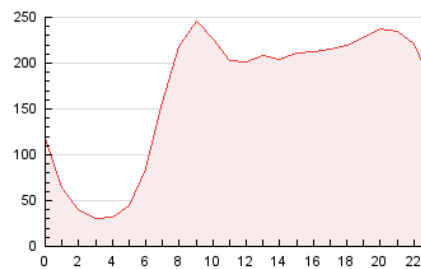

2. Secciones (Nacional e Internacional)

	PAGINAS	%
HOME	401.048	9.93 %
RESTO	3.638.245	90.07 %

3. Por día del mes (Nacional e Internacional)

Día	N. únicos	Visitas	Páginas	Día	N. únicos	Visitas	Páginas	Día	N. únicos	Visitas	Páginas
1	84.205	97.714	130.893	11	128.486	143.130	177.910	21	128.018	148.503	195.547
2	82.705	98.350	127.515	12	104.078	117.291	154.499	22	112.302	129.502	171.389
3	111.439	130.060	162.144	13	72.966	85.646	118.449	23	104.793	123.123	153.748
4	112.714	129.443	165.263	14	93.294	110.177	142.032	24	77.642	90.854	119.573
5	113.328	130.172	167.080	15	76.008	91.183	126.402	25	94.409	111.427	144.354
6	62.902	76.767	108.205	16	59.338	69.274	101.901	26	60.854	76.379	108.416
7	70.620	86.296	117.786	17	63.411	73.456	101.775	27	93.912	112.965	150.823
8	63.179	75.725	106.098	18	71.165	81.443	109.758	28	102.313	122.295	160.093
9	112.731	133.560	166.922	19	54.452	67.517	95.656	29	110.697	128.123	165.544
10	127.445	145.070	176.824	20	66.774	81.943	112.694				

4. Gráficas (Nacional e Internacional)

4.1 Por día de la semana (promedio)

N. únicos / Visitas (x 100)

Páginas (x 100)

4.2 Por franja horaria (promedio)

Visitas_ (x 1000)

Páginas (x 1000)

4.3 Por meses