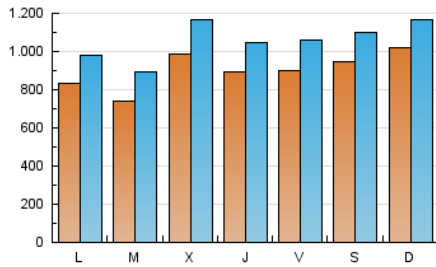

CRÓNICA

1. Cifras totales y promedios (Nacional e Internacional)

MES - AÑO	NAVEGADORES UNICOS	VISITAS	PAGINAS
Febrero - 2024	1.622.177	3.067.388	4.039.293
PROMEDIO DIARIO	90.213	105.772	139.286
PROMEDIO LUNES-VIERNES	87.118	102.976	137.223
PROMEDIO SABADO-DOMINGO	98.339	113.110	144.700
PAGINAS / VISITAS	1,32		
DURACION MEDIA VISITAS	0:01:34		
TIEMPO INTERACCIÓN MEDIO	0:00:53		

2. Secciones (Nacional e Internacional)

	PAGINAS	%
HOME	401.048	9.93 %
RESTO	3.638.245	90.07 %

3. Por día del mes (Nacional e Internacional)

Día	N. únicos	Visitas	Páginas	Día	N. únicos	Visitas	Páginas	Día	N. únicos	Visitas	Páginas
1	84.205	97.714	130.893	11	128.486	143.130	177.910	21	128.018	148.503	195.547
2	82.705	98.350	127.515	12	104.078	117.291	154.499	22	112.302	129.502	171.389
3	111.439	130.060	162.144	13	72.966	85.646	118.449	23	104.793	123.123	153.748
4	112.714	129.443	165.263	14	93.294	110.177	142.032	24	77.642	90.854	119.573
5	113.328	130.172	167.080	15	76.008	91.183	126.402	25	94.409	111.427	144.354
6	62.902	76.767	108.205	16	59.338	69.274	101.901	26	60.854	76.379	108.416
7	70.620	86.296	117.786	17	63.411	73.456	101.775	27	93.912	112.965	150.823
8	63.179	75.725	106.098	18	71.165	81.443	109.758	28	102.313	122.295	160.093
9	112.731	133.560	166.922	19	54.452	67.517	95.656	29	110.697	128.123	165.544
10	127.445	145.070	176.824	20	66.774	81.943	112.694				

4. Gráficas (Nacional e Internacional)

4.1 Por día de la semana (promedio)

N. únicos / Visitas (x 100)

Páginas (x 100)

4.2 Por franja horaria (promedio)

Visitas_ (x 1000)

Páginas (x 1000)

4.3 Por meses