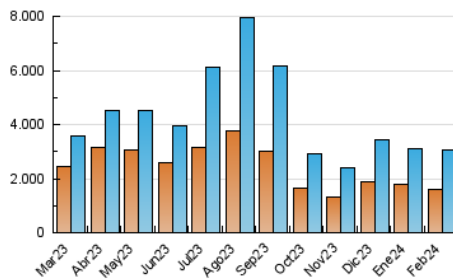

4.3 Por meses

N. únicos / Visitas (x 1000)