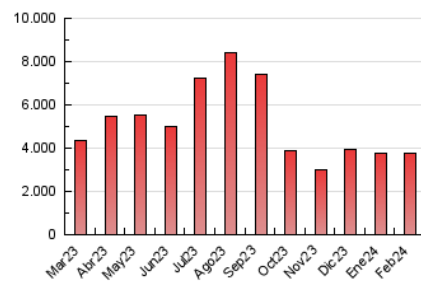

CRÓNICA

1. Cifras totales y promedios (Nacional)

MES - AÑO	NAVEGADORES UNICOS	VISITAS	PAGINAS
Febrero - 2024	1.468.008	2.854.114	3.756.666
PROMEDIO DIARIO	83.666	98.418	129.540
PROMEDIO LUNES-VIERNES	80.587	95.557	127.351
PROMEDIO SABADO-DOMINGO	91.747	105.926	135.286
PAGINAS / VISITAS	1,32		
DURACION MEDIA VISITAS	0:01:31		
TIEMPO INTERACCIÓN MEDIO	0:00:54		

2. Secciones (Nacional)

	PAGINAS	%
HOME	382.581	10.18 %
RESTO	3.374.085	89.82 %

3. Por día del mes (Nacional)

Día	N. únicos	Visitas	Páginas	Día	N. únicos	Visitas	Páginas	Día	N. únicos	Visitas	Páginas
1	78.702	91.258	121.919	11	120.819	134.677	167.658	21	122.652	142.695	186.904
2	77.902	92.471	119.658	12	93.670	106.390	140.036	22	106.964	124.233	162.476
3	106.284	124.106	154.282	13	67.044	79.387	109.907	23	98.236	115.273	144.012
4	106.924	122.697	156.578	14	88.006	103.825	133.410	24	71.164	83.602	110.006
5	107.145	122.466	157.485	15	70.577	84.677	117.731	25	87.072	103.878	134.289
6	58.137	69.418	99.672	16	54.044	63.709	93.636	26	54.154	68.779	97.968
7	62.844	76.932	106.418	17	56.684	66.540	92.588	27	86.637	105.108	140.134
8	56.939	68.966	97.151	18	63.074	72.823	98.464	28	91.844	111.207	145.249
9	106.967	126.548	158.235	19	48.582	61.089	86.679	29	100.468	117.022	151.691
10	121.953	139.084	168.421	20	60.821	75.254	104.009				

4. Gráficas (Nacional)

4.1 Por día de la semana (promedio)

N. únicos / Visitas (x 100)

Páginas (x 100)

4.2 Por franja horaria (promedio)

Visitas_ (x 1000)

Páginas (x 1000)

4.3 Por meses

N. únicos / Visitas (x 1000)

Páginas (x 1000)

5. Observaciones

Este Medio Electrónico de Comunicación ha sido medido por la herramienta Google Analytics de Google (GA4)

6. Definiciones básicas (Para más información ver Normas Técnicas para el Control de los Medios Electrónicos de Comunicación)