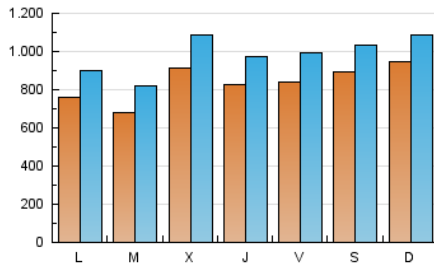

CRÓNICA

1. Cifras totales y promedios (Nacional)

MES - AÑO	NAVEGADORES UNICOS	VISITAS	PAGINAS
Febrero - 2024	1.468.008	2.854.114	3.756.666
PROMEDIO DIARIO	83.666	98.418	129.540
PROMEDIO LUNES-VIERNES	80.587	95.557	127.351
PROMEDIO SABADO-DOMINGO	91.747	105.926	135.286
PAGINAS / VISITAS	1,32		
DURACION MEDIA VISITAS	0:01:31		
TIEMPO INTERACCIÓN MEDIO	0:00:54		

2. Secciones (Nacional)

	PAGINAS	%
HOME	382.581	10.18 %
RESTO	3.374.085	89.82 %

3. Por día del mes (Nacional)

Día	N. únicos	Visitas	Páginas	Día	N. únicos	Visitas	Páginas	Día	N. únicos	Visitas	Páginas
1	78.702	91.258	121.919	11	120.819	134.677	167.658	21	122.652	142.695	186.904
2	77.902	92.471	119.658	12	93.670	106.390	140.036	22	106.964	124.233	162.476
3	106.284	124.106	154.282	13	67.044	79.387	109.907	23	98.236	115.273	144.012
4	106.924	122.697	156.578	14	88.006	103.825	133.410	24	71.164	83.602	110.006
5	107.145	122.466	157.485	15	70.577	84.677	117.731	25	87.072	103.878	134.289
6	58.137	69.418	99.672	16	54.044	63.709	93.636	26	54.154	68.779	97.968
7	62.844	76.932	106.418	17	56.684	66.540	92.588	27	86.637	105.108	140.134
8	56.939	68.966	97.151	18	63.074	72.823	98.464	28	91.844	111.207	145.249
9	106.967	126.548	158.235	19	48.582	61.089	86.679	29	100.468	117.022	151.691
10	121.953	139.084	168.421	20	60.821	75.254	104.009				

4. Gráficas (Nacional)

4.1 Por día de la semana (promedio)

N. únicos / Visitas (x 100)

Páginas (x 100)

4.2 Por franja horaria (promedio)

Visitas_ (x 1000)

Páginas (x 1000)

4.3 Por meses