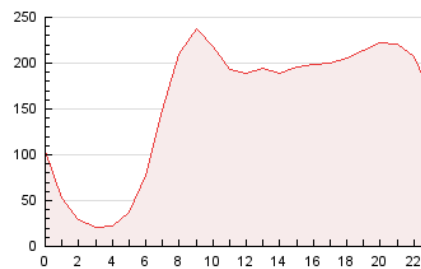

2. Secciones (Nacional)

	PAGINAS	%
HOME	382.581	10.18 %
RESTO	3.374.085	89.82 %

3. Por día del mes (Nacional)

Día	N. únicos	Visitas	Páginas	Día	N. únicos	Visitas	Páginas	Día	N. únicos	Visitas	Páginas
1	78.702	91.258	121.919	11	120.819	134.677	167.658	21	122.652	142.695	186.904
2	77.902	92.471	119.658	12	93.670	106.390	140.036	22	106.964	124.233	162.476
3	106.284	124.106	154.282	13	67.044	79.387	109.907	23	98.236	115.273	144.012
4	106.924	122.697	156.578	14	88.006	103.825	133.410	24	71.164	83.602	110.006
5	107.145	122.466	157.485	15	70.577	84.677	117.731	25	87.072	103.878	134.289
6	58.137	69.418	99.672	16	54.044	63.709	93.636	26	54.154	68.779	97.968
7	62.844	76.932	106.418	17	56.684	66.540	92.588	27	86.637	105.108	140.134
8	56.939	68.966	97.151	18	63.074	72.823	98.464	28	91.844	111.207	145.249
9	106.967	126.548	158.235	19	48.582	61.089	86.679	29	100.468	117.022	151.691
10	121.953	139.084	168.421	20	60.821	75.254	104.009				

4. Gráficas (Nacional)

4.1 Por día de la semana (promedio)

N. únicos / Visitas (x 100)

Páginas (x 100)

4.2 Por franja horaria (promedio)

Visitas_ (x 1000)

Páginas (x 1000)

4.3 Por meses

N. únicos / Visitas (x 1000)

Páginas (x 1000)

5. Observaciones

Este Medio Electrónico de Comunicación ha sido medido por la herramienta Google Analytics de Google (GA4)

6. Definiciones básicas (Para más información ver Normas Técnicas para el Control de los Medios Electrónicos de Comunicación)