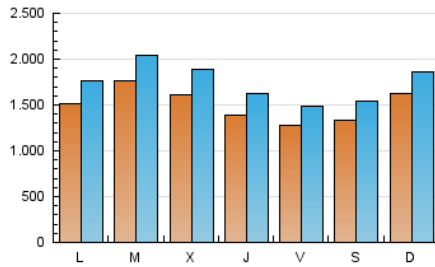

4. Gráficas (Nacional e Internacional)

4.1 Por día de la semana (promedio)

N. únicos / Visitas (x 100)