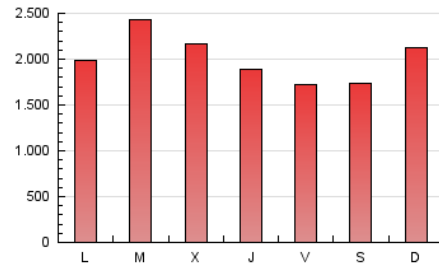

#### 3. Por día del mes (Nacional)

Día	N. únicos	Visitas	Páginas	Día	N. únicos	Visitas	Páginas	Día	N. únicos	Visitas	Páginas
1	108.942	125.615	165.117	11	124.538	148.296	206.903	21	99.748	119.015	165.391
2	95.053	114.602	148.097	12	123.648	152.317	204.956	22	108.532	126.708	160.739
3	110.757	132.089	173.126	13	106.013	129.081	179.734	23	158.989	183.371	233.048
4	179.244	201.928	275.010	14	98.292	117.794	161.871	24	156.873	178.935	234.734
5	196.717	221.873	299.765	15	92.391	112.886	153.147	25	212.308	243.642	316.603
6	153.432	176.939	237.209	16	100.509	122.659	170.282	26	130.962	154.538	194.099
7	120.471	141.390	192.782	17	99.827	121.792	161.158	27	111.411	130.918	173.782
8	156.006	177.895	236.031	18	100.038	123.044	172.133	28	108.845	129.079	170.718
9	205.284	232.947	298.381	19	98.445	119.677	167.311	29	104.297	122.556	155.113
10	148.357	172.731	227.090	20	97.492	118.163	166.648				

4. Gráficas (Nacional)

4.1 Por día de la semana (promedio)

N. únicos / Visitas (x 100)

Páginas (x 100)

4.2 Por franja horaria (promedio)

Visitas (x 1000)

Páginas (x 1000)

4.3 Por meses