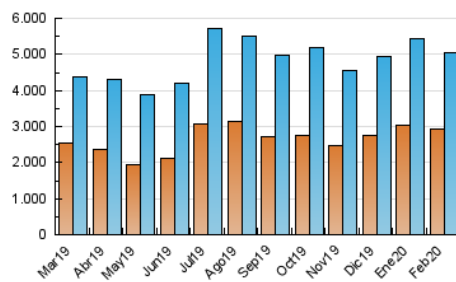

### 3. Por día del mes (Nacional e Internacional)

Día	N. únicos	Visitas	Páginas	Día	N. únicos	Visitas	Páginas	Día	N. únicos	Visitas	Páginas
1	124.168	142.384	185.363	11	152.463	177.896	244.327	21	120.767	142.111	195.381
2	110.028	130.978	167.310	12	150.210	182.069	242.512	22	127.888	147.714	186.556
3	128.698	151.609	196.033	13	130.836	156.605	214.807	23	181.035	206.703	261.535
4	199.361	223.446	301.775	14	119.502	139.800	189.326	24	178.822	203.360	264.589
5	216.413	244.547	328.240	15	110.825	131.919	176.842	25	234.998	268.796	347.274
6	171.679	197.476	262.468	16	121.961	144.558	197.695	26	151.057	175.963	219.832
7	142.697	163.958	220.810	17	122.120	145.473	190.127	27	129.088	149.956	197.016
8	182.560	207.258	272.756	18	121.224	146.392	201.217	28	125.765	147.286	192.714
9	235.338	264.181	337.465	19	127.629	150.968	208.050	29	120.585	140.006	176.001
10	177.246	202.820	264.567	20	124.899	147.165	204.738				

##### 4.1 Por día de la semana (promedio)

N. únicos / Visitas (x 100)

Páginas (x 100)

##### 4.2 Por franja horaria (promedio)

Visitas (x 1000)

Páginas (x 1000)

##### 4.3 Por meses

N. únicos / Visitas (x 1000)

Páginas (x 1000)