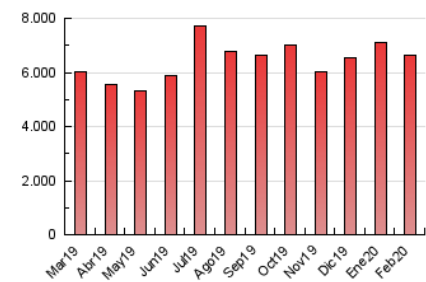

### 3. Por día del mes (Nacional e Internacional)

Día	N. únicos	Visitas	Páginas	Día	N. únicos	Visitas	Páginas	Día	N. únicos	Visitas	Páginas
1	124.168	142.384	185.363	11	152.463	177.896	244.327	21	120.767	142.111	195.381
2	110.028	130.978	167.310	12	150.210	182.069	242.512	22	127.888	147.714	186.556
3	128.698	151.609	196.033	13	130.836	156.605	214.807	23	181.035	206.703	261.535
4	199.361	223.446	301.775	14	119.502	139.800	189.326	24	178.822	203.360	264.589
5	216.413	244.547	328.240	15	110.825	131.919	176.842	25	234.998	268.796	347.274
6	171.679	197.476	262.468	16	121.961	144.558	197.695	26	151.057	175.963	219.832
7	142.697	163.958	220.810	17	122.120	145.473	190.127	27	129.088	149.956	197.016
8	182.560	207.258	272.756	18	121.224	146.392	201.217	28	125.765	147.286	192.714
9	235.338	264.181	337.465	19	127.629	150.968	208.050	29	120.585	140.006	176.001
10	177.246	202.820	264.567	20	124.899	147.165	204.738				

##### 4.1 Por día de la semana (promedio)

N. únicos / Visitas (x 100)

Páginas (x 100)

##### 4.2 Por franja horaria (promedio)

Visitas (x 1000)

Páginas (x 1000)

##### 4.3 Por meses

N. únicos / Visitas (x 1000)

Páginas (x 1000)