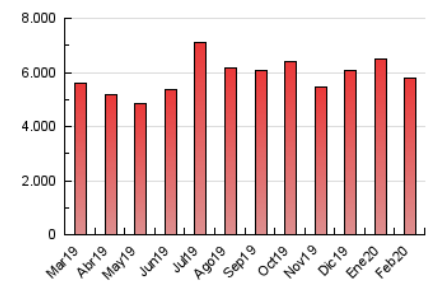

#### 3. Por día del mes (Nacional)

Día	N. únicos	Visitas	Páginas	Día	N. únicos	Visitas	Páginas	Día	N. únicos	Visitas	Páginas
1	108.942	125.615	165.117	11	124.538	148.296	206.903	21	99.748	119.015	165.391
2	95.053	114.602	148.097	12	123.648	152.317	204.956	22	108.532	126.708	160.739
3	110.757	132.089	173.126	13	106.013	129.081	179.734	23	158.989	183.371	233.048
4	179.244	201.928	275.010	14	98.292	117.794	161.871	24	156.873	178.935	234.734
5	196.717	221.873	299.765	15	92.391	112.886	153.147	25	212.308	243.642	316.603
6	153.432	176.939	237.209	16	100.509	122.659	170.282	26	130.962	154.538	194.099
7	120.471	141.390	192.782	17	99.827	121.792	161.158	27	111.411	130.918	173.782
8	156.006	177.895	236.031	18	100.038	123.044	172.133	28	108.845	129.079	170.718
9	205.284	232.947	298.381	19	98.445	119.677	167.311	29	104.297	122.556	155.113
10	148.357	172.731	227.090	20	97.492	118.163	166.648				

4. Gráficas (Nacional)

4.1 Por día de la semana (promedio)

N. únicos / Visitas (x 100)

Páginas (x 100)

4.2 Por franja horaria (promedio)

Visitas (x 1000)

Páginas (x 1000)

4.3 Por meses

N. únicos / Visitas (x 1000)

Páginas (x 1000)