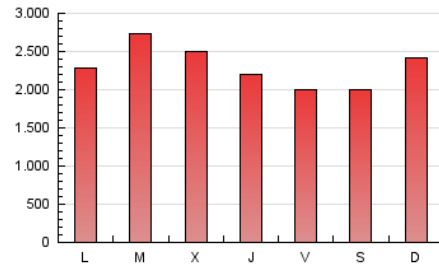

Páginas (x 100)