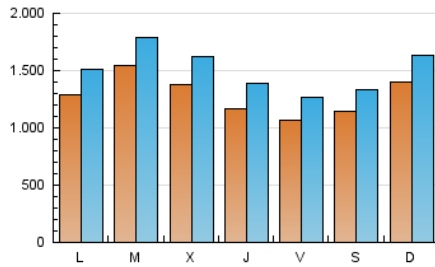

4. Gráficas (Nacional)

4.1 Por día de la semana (promedio)

N. únicos / Visitas (x 100)