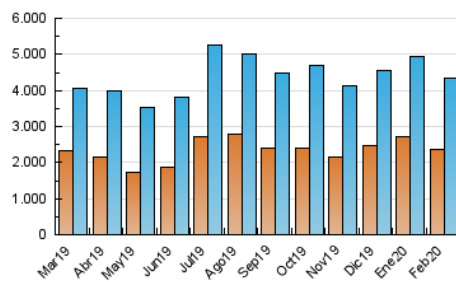

#### 3. Por día del mes (Nacional)

Día	N. únicos	Visitas	Páginas	Día	N. únicos	Visitas	Páginas	Día	N. únicos	Visitas	Páginas
1	108.942	125.615	165.117	11	124.538	148.296	206.903	21	99.748	119.015	165.391
2	95.053	114.602	148.097	12	123.648	152.317	204.956	22	108.532	126.708	160.739
3	110.757	132.089	173.126	13	106.013	129.081	179.734	23	158.989	183.371	233.048
4	179.244	201.928	275.010	14	98.292	117.794	161.871	24	156.873	178.935	234.734
5	196.717	221.873	299.765	15	92.391	112.886	153.147	25	212.308	243.642	316.603
6	153.432	176.939	237.209	16	100.509	122.659	170.282	26	130.962	154.538	194.099
7	120.471	141.390	192.782	17	99.827	121.792	161.158	27	111.411	130.918	173.782
8	156.006	177.895	236.031	18	100.038	123.044	172.133	28	108.845	129.079	170.718
9	205.284	232.947	298.381	19	98.445	119.677	167.311	29	104.297	122.556	155.113
10	148.357	172.731	227.090	20	97.492	118.163	166.648				

4. Gráficas (Nacional)

4.1 Por día de la semana (promedio)

N. únicos / Visitas (x 100)

Páginas (x 100)

4.2 Por franja horaria (promedio)

Visitas (x 1000)

Páginas (x 1000)

4.3 Por meses

N. únicos / Visitas (x 1000)

Páginas (x 1000)