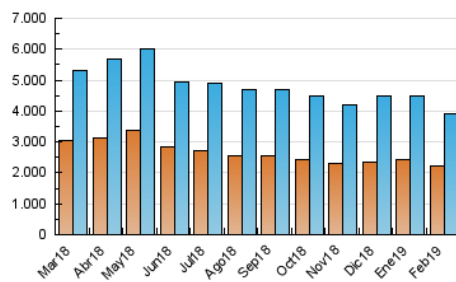

### 3. Por día del mes (Nacional e Internacional)

Día	N. únicos	Visitas	Páginas	Día	N. únicos	Visitas	Páginas	Día	N. únicos	Visitas	Páginas
1	108.761	129.892	182.654	11	125.560	149.219	196.420	21	108.096	133.815	193.362
2	127.368	149.275	192.463	12	118.031	143.947	196.751	22	110.924	133.327	178.263
3	131.832	154.694	204.407	13	107.803	132.266	190.433	23	96.291	116.745	149.746
4	118.651	141.675	205.712	14	105.256	128.774	178.918	24	119.551	142.438	190.463
5	111.317	132.503	185.566	15	111.441	134.105	180.772	25	108.304	128.705	177.977
6	105.855	125.456	166.208	16	103.857	126.936	164.160	26	95.557	116.322	167.145
7	95.834	117.213	164.577	17	124.509	146.658	194.116	27	111.768	133.044	181.199
8	113.452	135.478	175.769	18	106.853	129.604	182.279	28	117.698	138.028	196.105
9	146.581	170.574	214.194	19	109.092	130.113	182.782				
10	169.376	197.046	244.112	20	159.823	184.244	240.396				

##### 4.1 Por día de la semana (promedio)

N. únicos / Visitas (x 100)

Páginas (x 100)

##### 4.2 Por franja horaria (promedio)

Visitas (x 1000)

Páginas (x 1000)

##### 4.3 Por meses

N. únicos / Visitas (x 1000)

Páginas (x 1000)