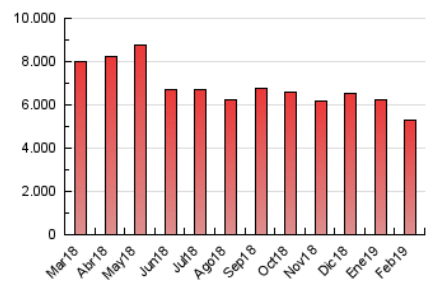

### 3. Por día del mes (Nacional e Internacional)

Día	N. únicos	Visitas	Páginas	Día	N. únicos	Visitas	Páginas	Día	N. únicos	Visitas	Páginas
1	108.761	129.892	182.654	11	125.560	149.219	196.420	21	108.096	133.815	193.362
2	127.368	149.275	192.463	12	118.031	143.947	196.751	22	110.924	133.327	178.263
3	131.832	154.694	204.407	13	107.803	132.266	190.433	23	96.291	116.745	149.746
4	118.651	141.675	205.712	14	105.256	128.774	178.918	24	119.551	142.438	190.463
5	111.317	132.503	185.566	15	111.441	134.105	180.772	25	108.304	128.705	177.977
6	105.855	125.456	166.208	16	103.857	126.936	164.160	26	95.557	116.322	167.145
7	95.834	117.213	164.577	17	124.509	146.658	194.116	27	111.768	133.044	181.199
8	113.452	135.478	175.769	18	106.853	129.604	182.279	28	117.698	138.028	196.105
9	146.581	170.574	214.194	19	109.092	130.113	182.782				
10	169.376	197.046	244.112	20	159.823	184.244	240.396				

##### 4.1 Por día de la semana (promedio)

N. únicos / Visitas (x 100)

Páginas (x 100)

##### 4.2 Por franja horaria (promedio)

Visitas (x 1000)

Páginas (x 1000)

##### 4.3 Por meses

N. únicos / Visitas (x 1000)

Páginas (x 1000)