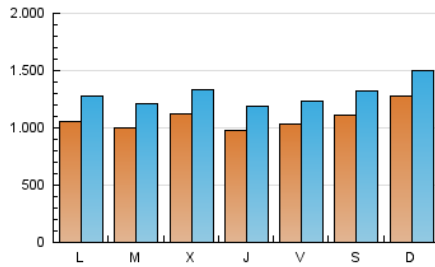

4. Gráficas (Nacional)

4.1 Por día de la semana (promedio)

N. únicos / Visitas (x 100)