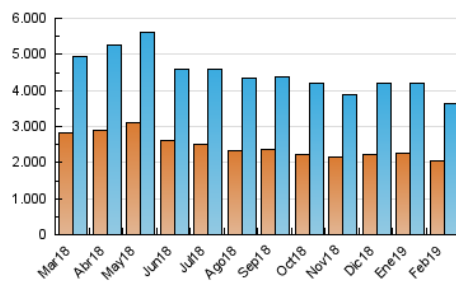

#### 3. Por día del mes (Nacional)

Día	N. únicos	Visitas	Páginas	Día	N. únicos	Visitas	Páginas	Día	N. únicos	Visitas	Páginas
1	101.058	120.514	169.833	11	116.563	139.101	183.921	21	100.254	124.306	180.973
2	119.994	140.245	180.680	12	109.055	132.900	183.135	22	103.081	123.962	166.430
3	123.101	144.638	191.226	13	97.532	120.803	175.966	23	89.732	108.968	140.286
4	109.517	130.519	191.006	14	96.344	118.187	165.473	24	112.456	133.766	179.581
5	102.469	122.412	172.447	15	103.051	124.075	168.097	25	99.973	119.405	166.463
6	97.737	115.858	154.090	16	96.313	118.132	153.356	26	88.522	107.415	155.833
7	88.309	107.843	152.517	17	116.451	137.311	182.770	27	103.869	124.150	170.514
8	105.119	125.870	164.282	18	97.973	119.939	169.638	28	107.814	127.187	182.232
9	138.115	160.250	201.515	19	100.817	120.720	170.489				
10	158.532	184.603	229.131	20	149.472	172.605	225.936				

##### 4.1 Por día de la semana (promedio)

N. únicos / Visitas (x 100)

Páginas (x 100)

##### 4.2 Por franja horaria (promedio)

Visitas (x 1000)

Páginas (x 1000)

##### 4.3 Por meses

N. únicos / Visitas (x 1000)

Páginas (x 1000)