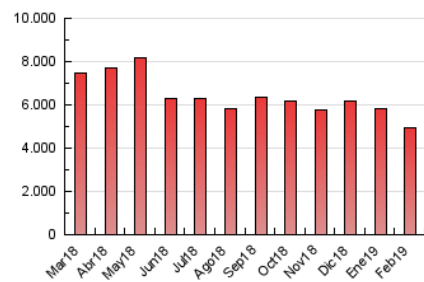

#### 3. Por día del mes (Nacional)

Día	N. únicos	Visitas	Páginas	Día	N. únicos	Visitas	Páginas	Día	N. únicos	Visitas	Páginas
1	101.058	120.514	169.833	11	116.563	139.101	183.921	21	100.254	124.306	180.973
2	119.994	140.245	180.680	12	109.055	132.900	183.135	22	103.081	123.962	166.430
3	123.101	144.638	191.226	13	97.532	120.803	175.966	23	89.732	108.968	140.286
4	109.517	130.519	191.006	14	96.344	118.187	165.473	24	112.456	133.766	179.581
5	102.469	122.412	172.447	15	103.051	124.075	168.097	25	99.973	119.405	166.463
6	97.737	115.858	154.090	16	96.313	118.132	153.356	26	88.522	107.415	155.833
7	88.309	107.843	152.517	17	116.451	137.311	182.770	27	103.869	124.150	170.514
8	105.119	125.870	164.282	18	97.973	119.939	169.638	28	107.814	127.187	182.232
9	138.115	160.250	201.515	19	100.817	120.720	170.489				
10	158.532	184.603	229.131	20	149.472	172.605	225.936				

##### 4.1 Por día de la semana (promedio)

N. únicos / Visitas (x 100)

Páginas (x 100)

##### 4.2 Por franja horaria (promedio)

Visitas (x 1000)

Páginas (x 1000)

##### 4.3 Por meses

N. únicos / Visitas (x 1000)

Páginas (x 1000)