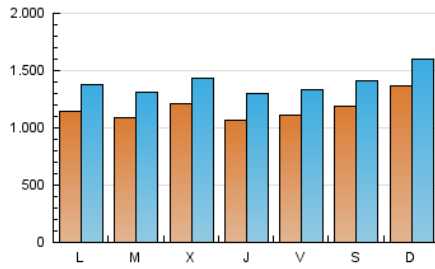

4. Gráficas (Nacional e Internacional)

4.1 Por día de la semana (promedio)

N. únicos / Visitas (x 100)