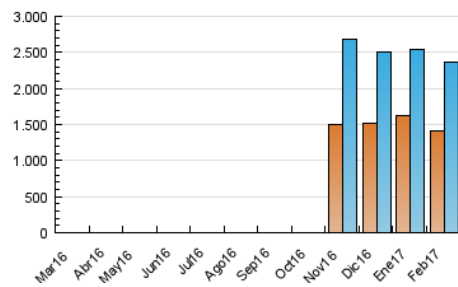

4.3 Por meses

N. únicos / Visitas (x 1000)