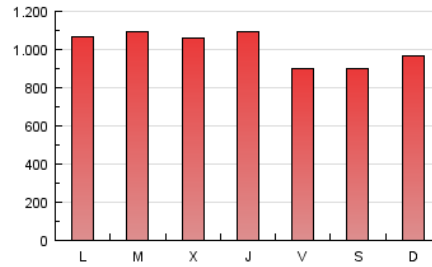

CRÓNICA

1. Cifras totales y promedios (Nacional)

MES - AÑO	NAVEGADORES UNICOS	VISITAS	PAGINAS
Febrero - 2017	1.312.297	2.205.245	2.834.733
PROMEDIO DIARIO	68.553	78.759	101.240
PROMEDIO LUNES-VIERNES	70.196	80.648	104.292
PROMEDIO SABADO-DOMINGO	64.446	74.037	93.612
PAGINAS / VISITAS	1,29		
DURACION MEDIA VISITAS	0:01:57		
DURACION MEDIA PAGINAS	0:03:17		

2. Secciones (Nacional)

	PAGINAS	%
HOME	457.495	16.14 %
RESTO	2.377.238	83.86 %

3. Por día del mes (Nacional)

Día	N. únicos	Visitas	Páginas	Día	N. únicos	Visitas	Páginas	Día	N. únicos	Visitas	Páginas
1	60.210	70.732	90.233	11	73.916	86.098	113.888	21	70.472	80.615	108.850
2	68.768	79.904	101.672	12	74.094	85.606	106.559	22	66.817	77.203	98.624
3	59.038	68.616	78.130	13	75.791	86.289	117.148	23	60.170	71.371	92.622
4	52.972	61.990	68.862	14	86.113	96.155	124.581	24	54.305	62.325	84.080
5	58.142	67.760	80.400	15	89.069	101.097	125.008	25	56.056	63.380	85.590
6	74.480	84.811	111.389	16	93.149	104.261	137.526	26	69.570	78.086	105.220
7	68.478	78.313	99.786	17	75.624	86.852	103.176	27	67.709	77.592	104.664
8	75.867	87.828	109.752	18	62.171	70.154	92.600	28	67.220	77.554	103.267
9	68.160	79.480	106.021	19	68.649	79.218	95.775				
10	59.613	69.783	94.829	20	62.873	72.172	94.481				

4. Gráficas (Nacional)

4.1 Por día de la semana (promedio)

N. únicos / Visitas (x 100)

Páginas (x 100)

4.2 Por franja horaria (promedio)

Visitas (x 1000)

Páginas (x 1000)

4.3 Por meses