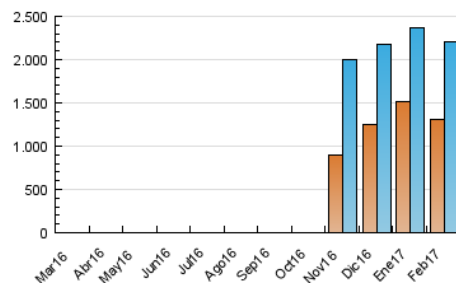

4.3 Por meses

N. únicos / Visitas (x 1000)