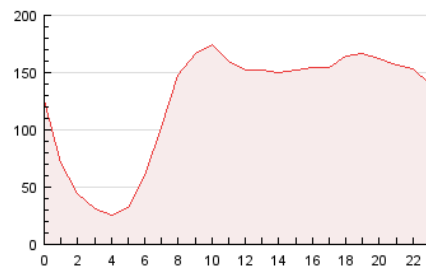

2. Secciones (Nacional e Internacional)

	PAGINAS	%
HOME	477.866	15.92 %
RESTO	2.522.867	84.08 %

3. Por día del mes (Nacional e Internacional)

Día	N. únicos	Visitas	Páginas	Día	N. únicos	Visitas	Páginas	Día	N. únicos	Visitas	Páginas
1	66.317	77.765	98.202	11	79.996	92.891	121.073	21	77.573	88.667	116.856
2	73.055	84.988	107.416	12	80.794	93.052	114.264	22	71.754	83.094	104.122
3	62.600	72.834	82.342	13	83.477	94.816	126.090	23	64.561	76.681	97.583
4	55.902	65.528	72.156	14	93.727	104.600	133.767	24	58.116	66.865	88.535
5	61.111	71.331	84.127	15	96.075	109.096	133.081	25	59.500	67.485	89.500
6	78.162	89.224	116.557	16	100.576	112.645	146.114	26	72.936	82.158	108.920
7	72.401	82.917	105.033	17	82.264	94.380	110.396	27	71.568	82.309	109.052
8	80.263	93.106	114.991	18	67.182	75.844	98.314	28	71.530	82.868	108.379
9	72.527	84.666	111.118	19	73.723	85.203	101.623				
10	64.609	75.545	100.990	20	67.998	78.129	100.132				

4. Gráficas (Nacional e Internacional)

4.1 Por día de la semana (promedio)

N. únicos / Visitas (x 100)

Páginas (x 100)

4.2 Por franja horaria (promedio)

Visitas (x 1000)

Páginas (x 1000)

4.3 Por meses