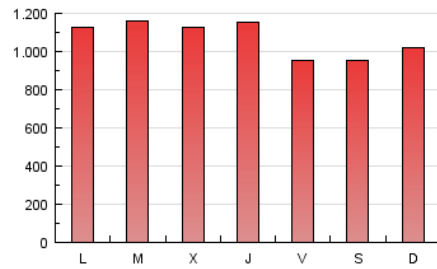

CRÓNICA

1. Cifras totales y promedios (Nacional e Internacional)

MES - AÑO	NAVEGADORES UNICOS	VISITAS	PAGINAS
Febrero - 2017	1.412.364	2.368.687	3.000.733
PROMEDIO DIARIO	73.582	84.596	107.169
PROMEDIO LUNES-VIERNES	75.458	86.760	110.538
PROMEDIO SABADO-DOMINGO	68.893	79.187	98.747
PAGINAS / VISITAS	1,27		
DURACION MEDIA VISITAS	0:01:56		
DURACION MEDIA PAGINAS	0:03:23		

2. Secciones (Nacional e Internacional)

	PAGINAS	%
HOME	477.866	15.92 %
RESTO	2.522.867	84.08 %

3. Por día del mes (Nacional e Internacional)

Día	N. únicos	Visitas	Páginas	Día	N. únicos	Visitas	Páginas	Día	N. únicos	Visitas	Páginas
1	66.317	77.765	98.202	11	79.996	92.891	121.073	21	77.573	88.667	116.856
2	73.055	84.988	107.416	12	80.794	93.052	114.264	22	71.754	83.094	104.122
3	62.600	72.834	82.342	13	83.477	94.816	126.090	23	64.561	76.681	97.583
4	55.902	65.528	72.156	14	93.727	104.600	133.767	24	58.116	66.865	88.535
5	61.111	71.331	84.127	15	96.075	109.096	133.081	25	59.500	67.485	89.500
6	78.162	89.224	116.557	16	100.576	112.645	146.114	26	72.936	82.158	108.920
7	72.401	82.917	105.033	17	82.264	94.380	110.396	27	71.568	82.309	109.052
8	80.263	93.106	114.991	18	67.182	75.844	98.314	28	71.530	82.868	108.379
9	72.527	84.666	111.118	19	73.723	85.203	101.623				
10	64.609	75.545	100.990	20	67.998	78.129	100.132				

4. Gráficas (Nacional e Internacional)

4.1 Por día de la semana (promedio)

N. únicos / Visitas (x 100)

Páginas (x 100)

4.2 Por franja horaria (promedio)

Visitas (x 1000)

Páginas (x 1000)

4.3 Por meses