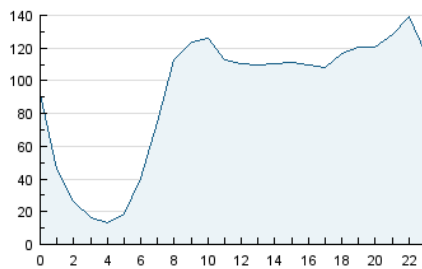

2. Secciones (Nacional)

	PAGINAS	%
HOME	457.495	16.14 %
RESTO	2.377.238	83.86 %

3. Por día del mes (Nacional)

Día	N. únicos	Visitas	Páginas	Día	N. únicos	Visitas	Páginas	Día	N. únicos	Visitas	Páginas
1	60.210	70.732	90.233	11	73.916	86.098	113.888	21	70.472	80.615	108.850
2	68.768	79.904	101.672	12	74.094	85.606	106.559	22	66.817	77.203	98.624
3	59.038	68.616	78.130	13	75.791	86.289	117.148	23	60.170	71.371	92.622
4	52.972	61.990	68.862	14	86.113	96.155	124.581	24	54.305	62.325	84.080
5	58.142	67.760	80.400	15	89.069	101.097	125.008	25	56.056	63.380	85.590
6	74.480	84.811	111.389	16	93.149	104.261	137.526	26	69.570	78.086	105.220
7	68.478	78.313	99.786	17	75.624	86.852	103.176	27	67.709	77.592	104.664
8	75.867	87.828	109.752	18	62.171	70.154	92.600	28	67.220	77.554	103.267
9	68.160	79.480	106.021	19	68.649	79.218	95.775				
10	59.613	69.783	94.829	20	62.873	72.172	94.481				

4. Gráficas (Nacional)

4.1 Por día de la semana (promedio)

N. únicos / Visitas (x 100)

Páginas (x 100)

4.2 Por franja horaria (promedio)

Visitas (x 1000)

Páginas (x 1000)

4.3 Por meses