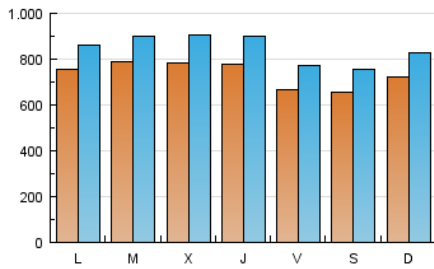

CRÓNICA

1. Cifras totales y promedios (Nacional e Internacional)

MES - AÑO	NAVEGADORES UNICOS	VISITAS	PAGINAS
Febrero - 2017	1.412.364	2.368.687	3.000.733
PROMEDIO DIARIO	73.582	84.596	107.169
PROMEDIO LUNES-VIERNES	75.458	86.760	110.538
PROMEDIO SABADO-DOMINGO	68.893	79.187	98.747
PAGINAS / VISITAS	1,27		
DURACION MEDIA VISITAS	0:01:56		
DURACION MEDIA PAGINAS	0:03:23		

2. Secciones (Nacional e Internacional)

	PAGINAS	%
HOME	477.866	15.92 %
RESTO	2.522.867	84.08 %

3. Por día del mes (Nacional e Internacional)

Día	N. únicos	Visitas	Páginas	Día	N. únicos	Visitas	Páginas	Día	N. únicos	Visitas	Páginas
1	66.317	77.765	98.202	11	79.996	92.891	121.073	21	77.573	88.667	116.856
2	73.055	84.988	107.416	12	80.794	93.052	114.264	22	71.754	83.094	104.122
3	62.600	72.834	82.342	13	83.477	94.816	126.090	23	64.561	76.681	97.583
4	55.902	65.528	72.156	14	93.727	104.600	133.767	24	58.116	66.865	88.535
5	61.111	71.331	84.127	15	96.075	109.096	133.081	25	59.500	67.485	89.500
6	78.162	89.224	116.557	16	100.576	112.645	146.114	26	72.936	82.158	108.920
7	72.401	82.917	105.033	17	82.264	94.380	110.396	27	71.568	82.309	109.052
8	80.263	93.106	114.991	18	67.182	75.844	98.314	28	71.530	82.868	108.379
9	72.527	84.666	111.118	19	73.723	85.203	101.623				
10	64.609	75.545	100.990	20	67.998	78.129	100.132				

4. Gráficas (Nacional e Internacional)

4.1 Por día de la semana (promedio)

N. únicos / Visitas (x 100)

Páginas (x 100)

4.2 Por franja horaria (promedio)

Visitas (x 1000)

Páginas (x 1000)

4.3 Por meses