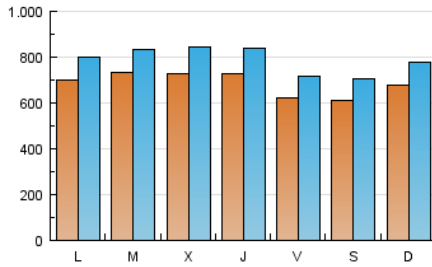

CRÓNICA

1. Cifras totales y promedios (Nacional)

MES - AÑO	NAVEGADORES UNICOS	VISITAS	PAGINAS
Febrero - 2017	1.312.297	2.205.245	2.834.733
PROMEDIO DIARIO	68.553	78.759	101.240
PROMEDIO LUNES-VIERNES	70.196	80.648	104.292
PROMEDIO SABADO-DOMINGO	64.446	74.037	93.612
PAGINAS / VISITAS	1,29		
DURACION MEDIA VISITAS	0:01:57		
DURACION MEDIA PAGINAS	0:03:17		

2. Secciones (Nacional)

	PAGINAS	%
HOME	457.495	16.14 %
RESTO	2.377.238	83.86 %

3. Por día del mes (Nacional)

Día	N. únicos	Visitas	Páginas	Día	N. únicos	Visitas	Páginas	Día	N. únicos	Visitas	Páginas
1	60.210	70.732	90.233	11	73.916	86.098	113.888	21	70.472	80.615	108.850
2	68.768	79.904	101.672	12	74.094	85.606	106.559	22	66.817	77.203	98.624
3	59.038	68.616	78.130	13	75.791	86.289	117.148	23	60.170	71.371	92.622
4	52.972	61.990	68.862	14	86.113	96.155	124.581	24	54.305	62.325	84.080
5	58.142	67.760	80.400	15	89.069	101.097	125.008	25	56.056	63.380	85.590
6	74.480	84.811	111.389	16	93.149	104.261	137.526	26	69.570	78.086	105.220
7	68.478	78.313	99.786	17	75.624	86.852	103.176	27	67.709	77.592	104.664
8	75.867	87.828	109.752	18	62.171	70.154	92.600	28	67.220	77.554	103.267
9	68.160	79.480	106.021	19	68.649	79.218	95.775				
10	59.613	69.783	94.829	20	62.873	72.172	94.481				

4. Gráficas (Nacional)

4.1 Por día de la semana (promedio)

N. únicos / Visitas (x 100)

Páginas (x 100)

4.2 Por franja horaria (promedio)

Visitas (x 1000)

Páginas (x 1000)

4.3 Por meses