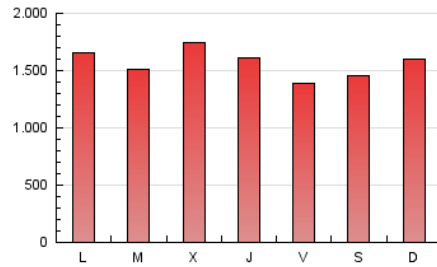

CRÓNICA

1. Cifras totales y promedios (Nacional e Internacional)

MES - AÑO	NAVEGADORES UNICOS	VISITAS	PAGINAS
Enero - 2023	2.576.918	3.582.058	4.866.323
PROMEDIO DIARIO	107.692	115.550	156.978
PROMEDIO LUNES-VIERNES	108.144	116.393	158.256
PROMEDIO SABADO-DOMINGO	106.588	113.491	153.853
PAGINAS / VISITAS	1,36		
DURACION MEDIA VISITAS	0:00:48		
DURACION MEDIA PAGINAS	0:02:11		

2. Secciones (Nacional e Internacional)

	PAGINAS	%
HOME	537.221	11.04 %
RESTO	4.329.102	88.96 %

3. Por día del mes (Nacional e Internacional)

Día	N. únicos	Visitas	Páginas	Día	N. únicos	Visitas	Páginas	Día	N. únicos	Visitas	Páginas
1	113.267	121.545	164.651	11	154.948	163.771	211.043	21	70.834	78.777	117.808
2	143.420	151.921	207.951	12	104.351	112.471	149.814	22	80.516	86.455	122.178
3	113.197	121.719	164.987	13	75.317	81.437	114.970	23	79.827	88.002	127.239
4	112.892	120.778	161.896	14	87.458	92.088	126.562	24	83.964	91.167	133.444
5	114.832	123.376	161.598	15	103.467	109.478	146.476	25	91.965	99.786	146.433
6	110.529	116.953	149.584	16	94.568	102.700	139.154	26	100.734	107.416	154.841
7	94.921	101.907	134.948	17	91.159	99.051	136.270	27	104.401	111.772	155.847
8	83.640	89.916	121.588	18	125.935	136.814	178.983	28	140.394	150.014	203.074
9	156.445	167.856	210.635	19	118.819	129.118	178.955	29	184.792	191.243	247.396
10	148.105	157.693	200.566	20	86.835	95.201	136.522	30	93.802	101.866	141.887
								31	73.116	79.767	119.023

4. Gráficas (Nacional e Internacional)

4.1 Por día de la semana (promedio)

N. únicos / Visitas (x 100)

Páginas (x 100)

4.2 Por franja horaria (promedio)

Visitas_ (x 1000)

Páginas (x 1000)

4.3 Por meses