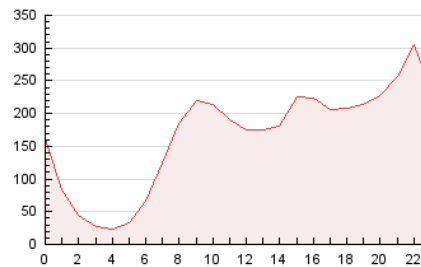

2. Secciones (Nacional)

	PAGINAS	%
HOME	513.087	12.81 %
RESTO	3.492.002	87.19 %

3. Por día del mes (Nacional)

Día	N. únicos	Visitas	Páginas	Día	N. únicos	Visitas	Páginas	Día	N. únicos	Visitas	Páginas
1	87.549	93.612	128.548	11	133.721	142.483	185.601	21	54.056	60.254	94.217
2	95.645	101.784	142.768	12	80.657	88.066	121.051	22	58.966	64.546	96.433
3	84.017	90.397	125.999	13	54.937	60.058	89.494	23	61.060	67.916	102.749
4	86.293	92.665	127.262	14	68.966	73.012	102.937	24	63.844	70.423	107.861
5	91.518	98.342	131.974	15	83.963	88.757	120.507	25	72.826	79.077	120.441
6	82.456	87.198	115.289	16	75.803	82.525	114.995	26	81.835	87.925	130.826
7	78.358	84.469	114.215	17	73.482	80.673	114.251	27	81.444	88.203	127.203
8	67.706	72.094	99.627	18	107.535	117.958	155.931	28	120.037	128.250	176.147
9	132.756	143.528	181.700	19	98.711	108.161	153.260	29	161.543	167.421	218.102
10	128.332	137.213	176.107	20	68.413	75.871	112.913	30	76.062	83.461	119.205
								31	55.936	62.487	97.476

4. Gráficas (Nacional)

4.1 Por día de la semana (promedio)

N. únicos / Visitas (x 100)

Páginas (x 100)

4.2 Por franja horaria (promedio)

Visitas_ (x 1000)

Páginas (x 1000)

4.3 Por meses