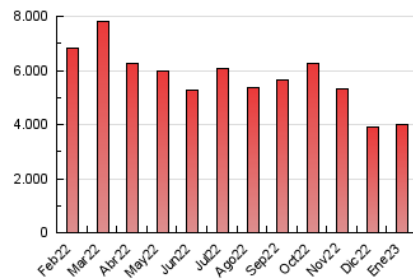

1. Cifras totales y promedios (Nacional)

MES - AÑO	NAVEGADORES UNICOS	VISITAS	PAGINAS
Enero - 2023	1.978.529	2.878.829	4.005.089
PROMEDIO DIARIO	86.078	92.865	129.196
PROMEDIO LUNES-VIERNES	85.786	93.019	129.743
PROMEDIO SABADO-DOMINGO	86.794	92.491	127.859
PAGINAS / VISITAS	1,39		
DURACION MEDIA VISITAS	0:00:51		
DURACION MEDIA PAGINAS	0:02:08		

2. Secciones (Nacional)

	PAGINAS	%
HOME	513.087	12.81 %
RESTO	3.492.002	87.19 %

3. Por día del mes (Nacional)

Día	N. únicos	Visitas	Páginas	Día	N. únicos	Visitas	Páginas	Día	N. únicos	Visitas	Páginas
1	87.549	93.612	128.548	11	133.721	142.483	185.601	21	54.056	60.254	94.217
2	95.645	101.784	142.768	12	80.657	88.066	121.051	22	58.966	64.546	96.433
3	84.017	90.397	125.999	13	54.937	60.058	89.494	23	61.060	67.916	102.749
4	86.293	92.665	127.262	14	68.966	73.012	102.937	24	63.844	70.423	107.861
5	91.518	98.342	131.974	15	83.963	88.757	120.507	25	72.826	79.077	120.441
6	82.456	87.198	115.289	16	75.803	82.525	114.995	26	81.835	87.925	130.826
7	78.358	84.469	114.215	17	73.482	80.673	114.251	27	81.444	88.203	127.203
8	67.706	72.094	99.627	18	107.535	117.958	155.931	28	120.037	128.250	176.147
9	132.756	143.528	181.700	19	98.711	108.161	153.260	29	161.543	167.421	218.102
10	128.332	137.213	176.107	20	68.413	75.871	112.913	30	76.062	83.461	119.205
								31	55.936	62.487	97.476

4. Gráficas (Nacional)

4.1 Por día de la semana (promedio)

N. únicos / Visitas (x 100)

Páginas (x 100)

4.2 Por franja horaria (promedio)

Visitas_ (x 1000)

Páginas (x 1000)

4.3 Por meses

N. únicos / Visitas (x 1000)

Páginas (x 1000)

5. Observaciones

Este Medio Electrónico de Comunicación ha sido medido por la herramienta Google Analytics de Google (Universal Analytics)

6. Definiciones básicas (Para más información ver Normas Técnicas para el Control de los Medios Electrónicos de Comunicación)