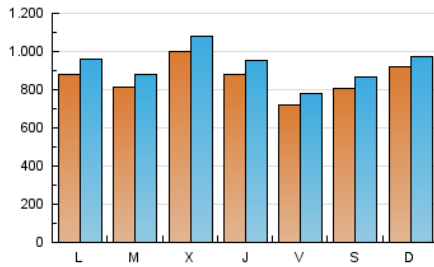

1. Cifras totales y promedios (Nacional)

MES - AÑO	NAVEGADORES UNICOS	VISITAS	PAGINAS
Enero - 2023	1.978.529	2.878.829	4.005.089
PROMEDIO DIARIO	86.078	92.865	129.196
PROMEDIO LUNES-VIERNES	85.786	93.019	129.743
PROMEDIO SABADO-DOMINGO	86.794	92.491	127.859
PAGINAS / VISITAS	1,39		
DURACION MEDIA VISITAS	0:00:51		
DURACION MEDIA PAGINAS	0:02:08		

2. Secciones (Nacional)

	PAGINAS	%
HOME	513.087	12.81 %
RESTO	3.492.002	87.19 %

3. Por día del mes (Nacional)

Día	N. únicos	Visitas	Páginas	Día	N. únicos	Visitas	Páginas	Día	N. únicos	Visitas	Páginas
1	87.549	93.612	128.548	11	133.721	142.483	185.601	21	54.056	60.254	94.217
2	95.645	101.784	142.768	12	80.657	88.066	121.051	22	58.966	64.546	96.433
3	84.017	90.397	125.999	13	54.937	60.058	89.494	23	61.060	67.916	102.749
4	86.293	92.665	127.262	14	68.966	73.012	102.937	24	63.844	70.423	107.861
5	91.518	98.342	131.974	15	83.963	88.757	120.507	25	72.826	79.077	120.441
6	82.456	87.198	115.289	16	75.803	82.525	114.995	26	81.835	87.925	130.826
7	78.358	84.469	114.215	17	73.482	80.673	114.251	27	81.444	88.203	127.203
8	67.706	72.094	99.627	18	107.535	117.958	155.931	28	120.037	128.250	176.147
9	132.756	143.528	181.700	19	98.711	108.161	153.260	29	161.543	167.421	218.102
10	128.332	137.213	176.107	20	68.413	75.871	112.913	30	76.062	83.461	119.205
								31	55.936	62.487	97.476

4. Gráficas (Nacional)

4.1 Por día de la semana (promedio)

N. únicos / Visitas (x 100)

Páginas (x 100)

4.2 Por franja horaria (promedio)

Visitas_ (x 1000)

Páginas (x 1000)

4.3 Por meses