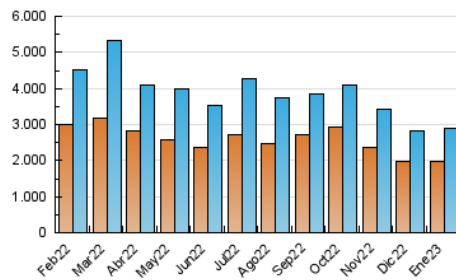

4.3 Por meses

N. únicos / Visitas (x 1000)