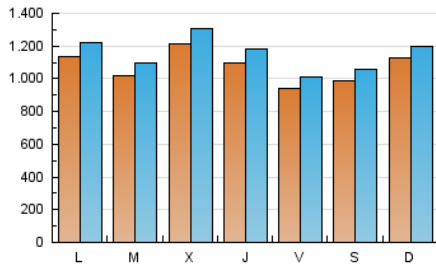

CRÓNICA

1. Cifras totales y promedios (Nacional e Internacional)

MES - AÑO	NAVEGADORES UNICOS	VISITAS	PAGINAS
Enero - 2023	2.576.918	3.582.058	4.866.323
PROMEDIO DIARIO	107.692	115.550	156.978
PROMEDIO LUNES-VIERNES	108.144	116.393	158.256
PROMEDIO SABADO-DOMINGO	106.588	113.491	153.853
PAGINAS / VISITAS	1,36		
DURACION MEDIA VISITAS	0:00:48		
DURACION MEDIA PAGINAS	0:02:11		

2. Secciones (Nacional e Internacional)

	PAGINAS	%
HOME	537.221	11.04 %
RESTO	4.329.102	88.96 %

3. Por día del mes (Nacional e Internacional)

Día	N. únicos	Visitas	Páginas	Día	N. únicos	Visitas	Páginas	Día	N. únicos	Visitas	Páginas
1	113.267	121.545	164.651	11	154.948	163.771	211.043	21	70.834	78.777	117.808
2	143.420	151.921	207.951	12	104.351	112.471	149.814	22	80.516	86.455	122.178
3	113.197	121.719	164.987	13	75.317	81.437	114.970	23	79.827	88.002	127.239
4	112.892	120.778	161.896	14	87.458	92.088	126.562	24	83.964	91.167	133.444
5	114.832	123.376	161.598	15	103.467	109.478	146.476	25	91.965	99.786	146.433
6	110.529	116.953	149.584	16	94.568	102.700	139.154	26	100.734	107.416	154.841
7	94.921	101.907	134.948	17	91.159	99.051	136.270	27	104.401	111.772	155.847
8	83.640	89.916	121.588	18	125.935	136.814	178.983	28	140.394	150.014	203.074
9	156.445	167.856	210.635	19	118.819	129.118	178.955	29	184.792	191.243	247.396
10	148.105	157.693	200.566	20	86.835	95.201	136.522	30	93.802	101.866	141.887
								31	73.116	79.767	119.023

4. Gráficas (Nacional e Internacional)

4.1 Por día de la semana (promedio)

N. únicos / Visitas (x 100)

Páginas (x 100)

4.2 Por franja horaria (promedio)

Visitas_ (x 1000)

Páginas (x 1000)

4.3 Por meses