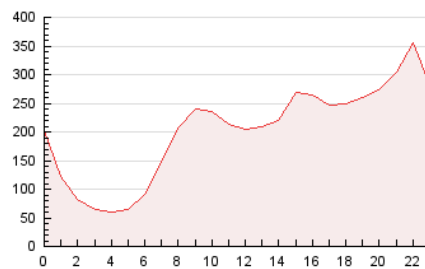

2. Secciones (Nacional e Internacional)

	PAGINAS	%
HOME	537.221	11.04 %
RESTO	4.329.102	88.96 %

3. Por día del mes (Nacional e Internacional)

Día	N. únicos	Visitas	Páginas	Día	N. únicos	Visitas	Páginas	Día	N. únicos	Visitas	Páginas
1	113.267	121.545	164.651	11	154.948	163.771	211.043	21	70.834	78.777	117.808
2	143.420	151.921	207.951	12	104.351	112.471	149.814	22	80.516	86.455	122.178
3	113.197	121.719	164.987	13	75.317	81.437	114.970	23	79.827	88.002	127.239
4	112.892	120.778	161.896	14	87.458	92.088	126.562	24	83.964	91.167	133.444
5	114.832	123.376	161.598	15	103.467	109.478	146.476	25	91.965	99.786	146.433
6	110.529	116.953	149.584	16	94.568	102.700	139.154	26	100.734	107.416	154.841
7	94.921	101.907	134.948	17	91.159	99.051	136.270	27	104.401	111.772	155.847
8	83.640	89.916	121.588	18	125.935	136.814	178.983	28	140.394	150.014	203.074
9	156.445	167.856	210.635	19	118.819	129.118	178.955	29	184.792	191.243	247.396
10	148.105	157.693	200.566	20	86.835	95.201	136.522	30	93.802	101.866	141.887
								31	73.116	79.767	119.023

4. Gráficas (Nacional e Internacional)

4.1 Por día de la semana (promedio)

N. únicos / Visitas (x 100)

Páginas (x 100)

4.2 Por franja horaria (promedio)

Visitas_ (x 1000)

Páginas (x 1000)

4.3 Por meses