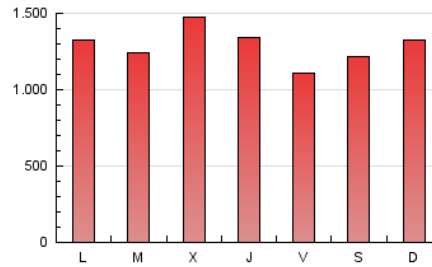

1. Cifras totales y promedios (Nacional)

MES - AÑO	NAVEGADORES UNICOS	VISITAS	PAGINAS
Enero - 2023	1.978.529	2.878.829	4.005.089
PROMEDIO DIARIO	86.078	92.865	129.196
PROMEDIO LUNES-VIERNES	85.786	93.019	129.743
PROMEDIO SABADO-DOMINGO	86.794	92.491	127.859
PAGINAS / VISITAS	1,39		
DURACION MEDIA VISITAS	0:00:51		
DURACION MEDIA PAGINAS	0:02:08		

2. Secciones (Nacional)

	PAGINAS	%
HOME	513.087	12.81 %
RESTO	3.492.002	87.19 %

3. Por día del mes (Nacional)

Día	N. únicos	Visitas	Páginas	Día	N. únicos	Visitas	Páginas	Día	N. únicos	Visitas	Páginas
1	87.549	93.612	128.548	11	133.721	142.483	185.601	21	54.056	60.254	94.217
2	95.645	101.784	142.768	12	80.657	88.066	121.051	22	58.966	64.546	96.433
3	84.017	90.397	125.999	13	54.937	60.058	89.494	23	61.060	67.916	102.749
4	86.293	92.665	127.262	14	68.966	73.012	102.937	24	63.844	70.423	107.861
5	91.518	98.342	131.974	15	83.963	88.757	120.507	25	72.826	79.077	120.441
6	82.456	87.198	115.289	16	75.803	82.525	114.995	26	81.835	87.925	130.826
7	78.358	84.469	114.215	17	73.482	80.673	114.251	27	81.444	88.203	127.203
8	67.706	72.094	99.627	18	107.535	117.958	155.931	28	120.037	128.250	176.147
9	132.756	143.528	181.700	19	98.711	108.161	153.260	29	161.543	167.421	218.102
10	128.332	137.213	176.107	20	68.413	75.871	112.913	30	76.062	83.461	119.205
								31	55.936	62.487	97.476

4. Gráficas (Nacional)

4.1 Por día de la semana (promedio)

N. únicos / Visitas (x 100)

Páginas (x 100)

4.2 Por franja horaria (promedio)

Visitas_ (x 1000)

Páginas (x 1000)

4.3 Por meses