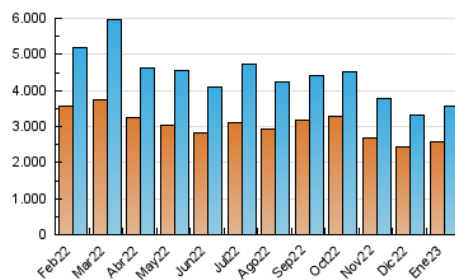

4.3 Por meses

N. únicos / Visitas (x 1000)