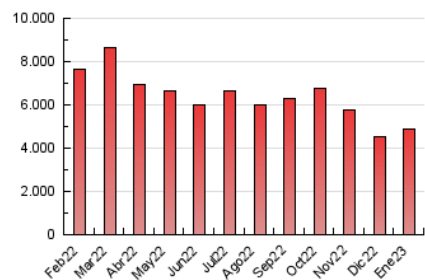

Páginas (x 1000)