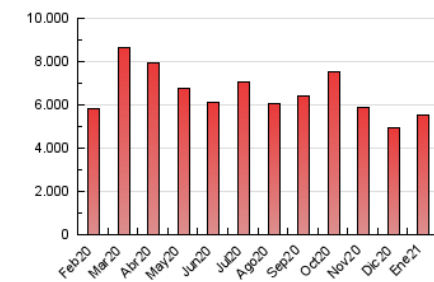

#### 3. Por día del mes (Nacional)

Día	N. únicos	Visitas	Páginas	Día	N. únicos	Visitas	Páginas	Día	N. únicos	Visitas	Páginas
1	116.161	133.598	165.571	11	125.400	144.020	177.581	21	139.429	161.481	205.427
2	102.285	121.611	150.484	12	121.625	140.726	176.615	22	140.242	161.928	225.995
3	121.003	141.960	176.173	13	115.681	137.141	172.551	23	126.506	148.799	182.094
4	176.595	200.394	248.745	14	112.453	131.613	160.577	24	133.751	154.896	190.905
5	147.141	166.275	210.944	15	105.880	125.897	151.425	25	134.241	158.046	193.518
6	111.147	134.530	161.123	16	96.173	114.776	142.885	26	110.970	132.367	165.136
7	125.708	148.175	180.007	17	139.693	161.193	197.814	27	113.134	132.167	167.750
8	118.574	142.244	183.224	18	131.343	151.997	189.193	28	115.769	136.618	171.485
9	109.856	130.627	162.215	19	122.462	142.466	178.294	29	96.527	115.538	141.099
10	115.626	137.411	169.829	20	127.522	151.038	183.749	30	120.592	139.168	168.963
								31	145.691	167.566	203.093

##### 4.1 Por día de la semana (promedio)

N. únicos / Visitas (x 100)

Páginas (x 100)

##### 4.2 Por franja horaria (promedio)

Visitas (x 1000)

Páginas (x 1000)

##### 4.3 Por meses

N. únicos / Visitas (x 1000)

Páginas (x 1000)