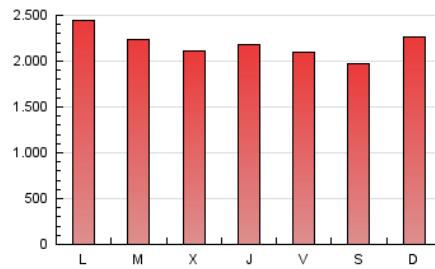

Páginas (x 100)