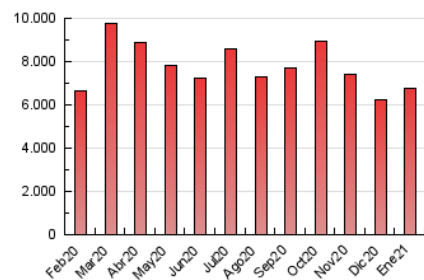

### 3. Por día del mes (Nacional e Internacional)

Día	N. únicos	Visitas	Páginas	Día	N. únicos	Visitas	Páginas	Día	N. únicos	Visitas	Páginas
1	134.292	153.636	189.883	11	158.417	180.017	222.021	21	169.599	193.562	245.377
2	128.442	149.384	185.164	12	152.974	174.246	218.359	22	170.005	193.488	265.485
3	149.000	172.268	214.133	13	145.081	170.166	213.908	23	156.183	179.073	219.671
4	208.504	235.659	292.817	14	143.198	164.097	200.554	24	162.654	186.341	230.383
5	177.594	198.377	251.374	15	135.080	157.223	190.302	25	163.596	190.985	234.489
6	139.831	164.796	198.454	16	124.383	144.587	179.907	26	141.396	165.078	205.687
7	153.686	178.583	217.626	17	172.532	194.382	239.291	27	140.959	163.124	206.297
8	146.864	172.503	221.150	18	162.605	185.584	230.925	28	144.299	167.390	210.099
9	137.384	159.887	198.010	19	155.240	175.607	219.759	29	124.606	146.940	180.135
10	143.701	166.671	205.081	20	158.789	184.454	225.099	30	149.352	169.307	206.245
								31	173.513	197.740	240.642

##### 4.1 Por día de la semana (promedio)

N. únicos / Visitas (x 100)

Páginas (x 100)

##### 4.2 Por franja horaria (promedio)

Visitas (x 1000)

Páginas (x 1000)

##### 4.3 Por meses

N. únicos / Visitas (x 1000)

Páginas (x 1000)