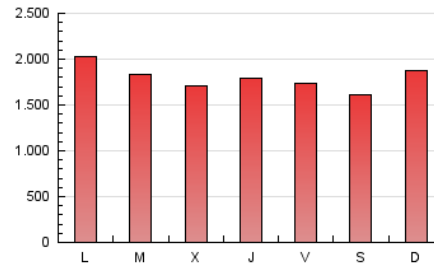

Páginas (x 100)