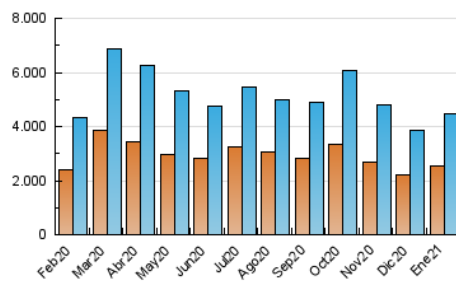

#### 3. Por día del mes (Nacional)

Día	N. únicos	Visitas	Páginas	Día	N. únicos	Visitas	Páginas	Día	N. únicos	Visitas	Páginas
1	116.161	133.598	165.571	11	125.400	144.020	177.581	21	139.429	161.481	205.427
2	102.285	121.611	150.484	12	121.625	140.726	176.615	22	140.242	161.928	225.995
3	121.003	141.960	176.173	13	115.681	137.141	172.551	23	126.506	148.799	182.094
4	176.595	200.394	248.745	14	112.453	131.613	160.577	24	133.751	154.896	190.905
5	147.141	166.275	210.944	15	105.880	125.897	151.425	25	134.241	158.046	193.518
6	111.147	134.530	161.123	16	96.173	114.776	142.885	26	110.970	132.367	165.136
7	125.708	148.175	180.007	17	139.693	161.193	197.814	27	113.134	132.167	167.750
8	118.574	142.244	183.224	18	131.343	151.997	189.193	28	115.769	136.618	171.485
9	109.856	130.627	162.215	19	122.462	142.466	178.294	29	96.527	115.538	141.099
10	115.626	137.411	169.829	20	127.522	151.038	183.749	30	120.592	139.168	168.963
								31	145.691	167.566	203.093

##### 4.1 Por día de la semana (promedio)

N. únicos / Visitas (x 100)

Páginas (x 100)

##### 4.2 Por franja horaria (promedio)

Visitas (x 1000)

Páginas (x 1000)

##### 4.3 Por meses

N. únicos / Visitas (x 1000)

Páginas (x 1000)