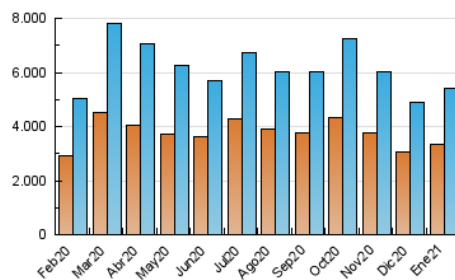

### 3. Por día del mes (Nacional e Internacional)

Día	N. únicos	Visitas	Páginas	Día	N. únicos	Visitas	Páginas	Día	N. únicos	Visitas	Páginas
1	134.292	153.636	189.883	11	158.417	180.017	222.021	21	169.599	193.562	245.377
2	128.442	149.384	185.164	12	152.974	174.246	218.359	22	170.005	193.488	265.485
3	149.000	172.268	214.133	13	145.081	170.166	213.908	23	156.183	179.073	219.671
4	208.504	235.659	292.817	14	143.198	164.097	200.554	24	162.654	186.341	230.383
5	177.594	198.377	251.374	15	135.080	157.223	190.302	25	163.596	190.985	234.489
6	139.831	164.796	198.454	16	124.383	144.587	179.907	26	141.396	165.078	205.687
7	153.686	178.583	217.626	17	172.532	194.382	239.291	27	140.959	163.124	206.297
8	146.864	172.503	221.150	18	162.605	185.584	230.925	28	144.299	167.390	210.099
9	137.384	159.887	198.010	19	155.240	175.607	219.759	29	124.606	146.940	180.135
10	143.701	166.671	205.081	20	158.789	184.454	225.099	30	149.352	169.307	206.245
								31	173.513	197.740	240.642

##### 4.1 Por día de la semana (promedio)

N. únicos / Visitas (x 100)

Páginas (x 100)

##### 4.2 Por franja horaria (promedio)

Visitas (x 1000)

Páginas (x 1000)

##### 4.3 Por meses

N. únicos / Visitas (x 1000)

Páginas (x 1000)