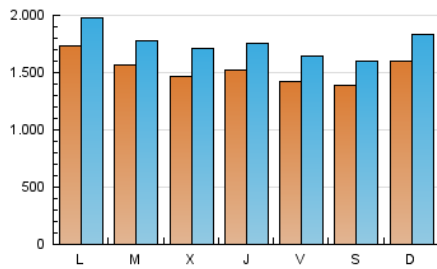

4. Gráficas (Nacional e Internacional)

4.1 Por día de la semana (promedio)

N. únicos / Visitas (x 100)