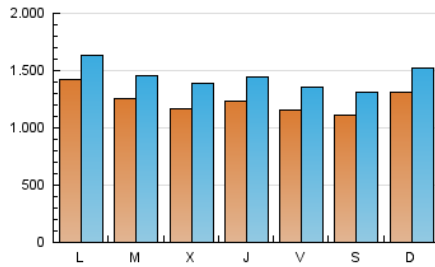

4. Gráficas (Nacional)

4.1 Por día de la semana (promedio)

N. únicos / Visitas (x 100)