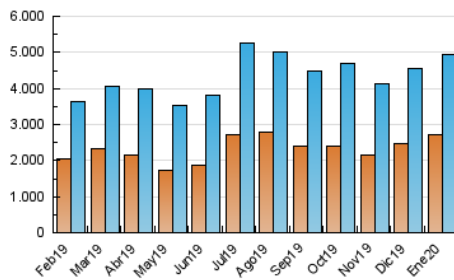

#### 3. Por día del mes (Nacional)

Día	N. únicos	Visitas	Páginas	Día	N. únicos	Visitas	Páginas	Día	N. únicos	Visitas	Páginas
1	67.146	81.595	94.429	11	105.239	127.337	157.624	21	184.669	205.606	277.441
2	84.371	105.046	133.033	12	103.606	123.713	159.588	22	183.586	209.427	283.569
3	96.241	124.045	158.399	13	160.347	183.324	232.807	23	205.770	238.523	330.517
4	110.487	135.033	161.153	14	192.011	219.443	286.857	24	175.576	201.718	271.108
5	102.037	124.290	156.255	15	127.717	147.560	185.300	25	141.325	164.341	220.888
6	121.474	146.295	186.371	16	137.936	158.838	206.046	26	120.795	140.019	181.231
7	137.057	162.672	210.441	17	148.698	173.213	232.999	27	111.936	136.496	180.853
8	132.440	154.609	193.351	18	160.434	183.500	237.825	28	91.017	114.550	155.461
9	145.567	171.594	225.319	19	169.662	191.834	252.171	29	107.955	132.783	196.111
10	113.299	140.851	188.563	20	179.761	202.600	263.560	30	159.975	188.399	265.054
								31	135.737	156.597	210.343

#### 4.1 Por día de la semana (promedio)

N. únicos / Visitas (x 100)

Páginas (x 100)

#### 4.2 Por franja horaria (promedio)

Visitas (x 1000)

Páginas (x 1000)

#### 4.3 Por meses

N. únicos / Visitas (x 1000)

Páginas (x 1000)