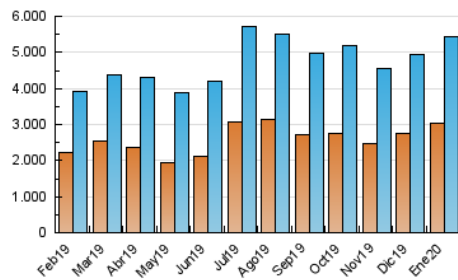

### 3. Por día del mes (Nacional e Internacional)

Día	N. únicos	Visitas	Páginas	Día	N. únicos	Visitas	Páginas	Día	N. únicos	Visitas	Páginas
1	74.518	89.716	103.499	11	116.022	139.695	172.096	21	203.592	225.791	302.657
2	94.015	116.091	146.299	12	115.582	136.864	175.590	22	202.222	230.616	310.333
3	107.075	136.612	173.666	13	173.648	198.996	251.704	23	224.080	260.060	357.595
4	121.085	147.580	175.720	14	208.421	237.618	309.293	24	195.589	222.122	296.995
5	112.221	136.122	170.235	15	140.390	162.613	202.972	25	156.313	181.118	241.538
6	131.288	158.219	200.266	16	153.343	174.995	225.130	26	136.002	156.762	201.315
7	147.877	175.262	225.033	17	163.544	189.444	252.727	27	126.921	154.016	202.333
8	143.981	167.987	208.943	18	173.807	199.161	256.585	28	105.680	130.950	175.804
9	158.154	186.312	243.070	19	184.408	208.298	272.276	29	123.273	149.453	217.170
10	126.043	154.856	205.301	20	197.011	221.577	286.302	30	178.386	209.399	291.651
								31	153.282	175.281	233.385

4. Gráficas (Nacional e Internacional)

4.1 Por día de la semana (promedio)

N. únicos / Visitas (x 100)

Páginas (x 100)

4.2 Por franja horaria (promedio)

Visitas (x 1000)

Páginas (x 1000)

4.3 Por meses

N. únicos / Visitas (x 1000)

Páginas (x 1000)