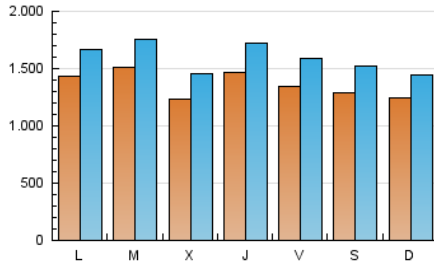

4. Gráficas (Nacional)

4.1 Por día de la semana (promedio)

N. únicos / Visitas (x 100)