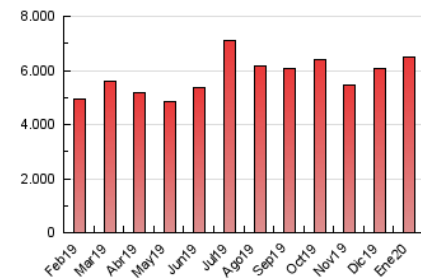

#### 3. Por día del mes (Nacional)

Día	N. únicos	Visitas	Páginas	Día	N. únicos	Visitas	Páginas	Día	N. únicos	Visitas	Páginas
1	67.146	81.595	94.429	11	105.239	127.337	157.624	21	184.669	205.606	277.441
2	84.371	105.046	133.033	12	103.606	123.713	159.588	22	183.586	209.427	283.569
3	96.241	124.045	158.399	13	160.347	183.324	232.807	23	205.770	238.523	330.517
4	110.487	135.033	161.153	14	192.011	219.443	286.857	24	175.576	201.718	271.108
5	102.037	124.290	156.255	15	127.717	147.560	185.300	25	141.325	164.341	220.888
6	121.474	146.295	186.371	16	137.936	158.838	206.046	26	120.795	140.019	181.231
7	137.057	162.672	210.441	17	148.698	173.213	232.999	27	111.936	136.496	180.853
8	132.440	154.609	193.351	18	160.434	183.500	237.825	28	91.017	114.550	155.461
9	145.567	171.594	225.319	19	169.662	191.834	252.171	29	107.955	132.783	196.111
10	113.299	140.851	188.563	20	179.761	202.600	263.560	30	159.975	188.399	265.054
								31	135.737	156.597	210.343

#### 4.1 Por día de la semana (promedio)

N. únicos / Visitas (x 100)

Páginas (x 100)

#### 4.2 Por franja horaria (promedio)

Visitas (x 1000)

Páginas (x 1000)

#### 4.3 Por meses

N. únicos / Visitas (x 1000)

Páginas (x 1000)