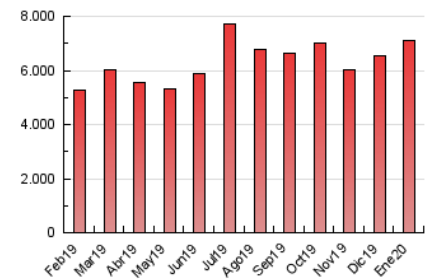

Páginas (x 1000)