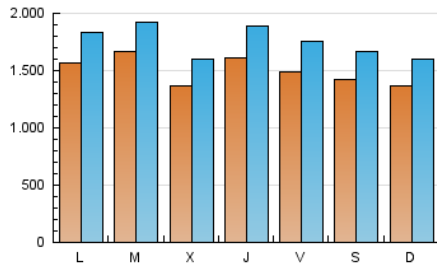

4. Gráficas (Nacional e Internacional)

4.1 Por día de la semana (promedio)

N. únicos / Visitas (x 100)