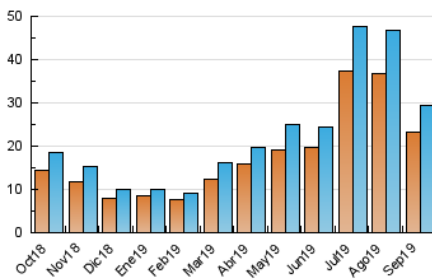

4.3 Por meses

N. únicos / Visitas (x 1000)