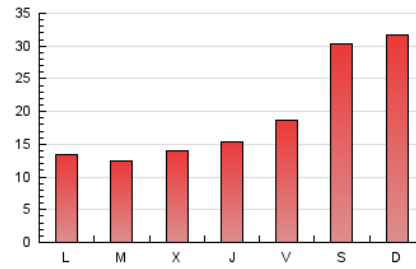

1. Cifras totales y promedios (Nacional)

MES - AÑO	NAVEGADORES UNICOS	VISITAS	PAGINAS
Septiembre - 2019	20.472	26.179	58.802
PROMEDIO DIARIO	805	873	1.960
PROMEDIO LUNES-VIERNES	626	675	1.470
PROMEDIO SABADO-DOMINGO	1.223	1.334	3.103
PAGINAS / VISITAS	2,25		
DURACION MEDIA VISITAS	0:01:36		
DURACION MEDIA PAGINAS	0:01:17		

2. Secciones (Nacional)

	PAGINAS	%
HOME	7.799	13.26 %
RESTO	51.003	86.74 %

3. Por día del mes (Nacional)

Día	N. únicos	Visitas	Páginas	Día	N. únicos	Visitas	Páginas	Día	N. únicos	Visitas	Páginas
1	1.218	1.318	2.909	11	580	632	1.532	21	1.110	1.225	2.808
2	762	817	1.655	12	640	685	1.320	22	1.119	1.233	2.901
3	702	762	1.717	13	604	649	1.663	23	485	517	1.099
4	687	727	1.624	14	1.032	1.122	3.173	24	553	604	1.306
5	801	894	2.035	15	1.225	1.336	3.371	25	587	629	1.287
6	886	969	2.251	16	494	530	1.243	26	661	702	1.434
7	1.388	1.498	3.403	17	470	498	948	27	804	867	1.824
8	1.213	1.332	3.439	18	494	518	1.155	28	1.261	1.373	2.728
9	547	600	1.239	19	569	624	1.389	29	1.443	1.565	3.194
10	426	473	1.015	20	731	772	1.717	30	656	708	1.423

4. Gráficas (Nacional)

4.1 Por día de la semana (promedio)

N. únicos / Visitas (x 100)

Páginas (x 100)

4.2 Por franja horaria (promedio)

Visitas (x 1000)

Páginas (x 1000)

4.3 Por meses