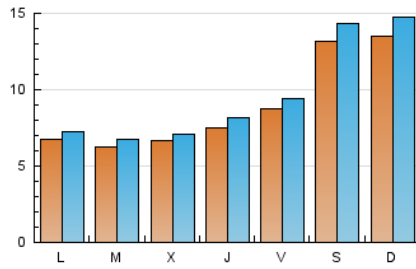

1. Cifras totales y promedios (Nacional e Internacional)

MES - AÑO	NAVEGADORES UNICOS	VISITAS	PAGINAS
Septiembre - 2019	23.270	29.305	65.039
PROMEDIO DIARIO	902	977	2.168
PROMEDIO LUNES-VIERNES	716	771	1.661
PROMEDIO SABADO-DOMINGO	1.336	1.457	3.351
PAGINAS / VISITAS	2,22		
DURACION MEDIA VISITAS	0:01:33		
DURACION MEDIA PAGINAS	0:01:16		

2. Secciones (Nacional e Internacional)

	PAGINAS	%
HOME	8.025	12.34 %
RESTO	57.014	87.66 %

3. Por día del mes (Nacional e Internacional)

Día	N. únicos	Visitas	Páginas	Día	N. únicos	Visitas	Páginas	Día	N. únicos	Visitas	Páginas
1	1.330	1.440	3.194	11	636	690	1.637	21	1.216	1.343	3.029
2	876	938	1.893	12	726	773	1.497	22	1.220	1.342	3.145
3	791	857	1.917	13	692	745	1.836	23	555	589	1.248
4	785	831	1.843	14	1.123	1.220	3.331	24	628	686	1.461
5	878	984	2.188	15	1.323	1.442	3.577	25	659	704	1.415
6	1.000	1.093	2.531	16	597	638	1.428	26	738	783	1.591
7	1.506	1.627	3.653	17	601	638	1.185	27	924	998	2.080
8	1.315	1.445	3.706	18	585	612	1.314	28	1.418	1.548	3.059
9	633	693	1.489	19	654	712	1.585	29	1.571	1.705	3.464
10	478	527	1.135	20	874	928	2.015	30	721	774	1.593

4. Gráficas (Nacional e Internacional)

4.1 Por día de la semana (promedio)

N. únicos / Visitas (x 100)

Páginas (x 100)

4.2 Por franja horaria (promedio)

Visitas (x 1000)

Páginas (x 1000)

4.3 Por meses