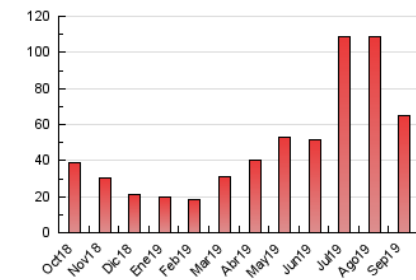

Páginas (x 1000)