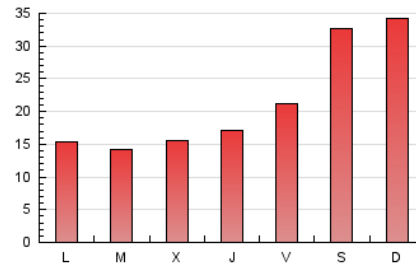

1. Cifras totales y promedios (Nacional e Internacional)

MES - AÑO	NAVEGADORES UNICOS	VISITAS	PAGINAS
Septiembre - 2019	23.270	29.305	65.039
PROMEDIO DIARIO	902	977	2.168
PROMEDIO LUNES-VIERNES	716	771	1.661
PROMEDIO SABADO-DOMINGO	1.336	1.457	3.351
PAGINAS / VISITAS	2,22		
DURACION MEDIA VISITAS	0:01:33		
DURACION MEDIA PAGINAS	0:01:16		

2. Secciones (Nacional e Internacional)

	PAGINAS	%
HOME	8.025	12.34 %
RESTO	57.014	87.66 %

3. Por día del mes (Nacional e Internacional)

Día	N. únicos	Visitas	Páginas	Día	N. únicos	Visitas	Páginas	Día	N. únicos	Visitas	Páginas
1	1.330	1.440	3.194	11	636	690	1.637	21	1.216	1.343	3.029
2	876	938	1.893	12	726	773	1.497	22	1.220	1.342	3.145
3	791	857	1.917	13	692	745	1.836	23	555	589	1.248
4	785	831	1.843	14	1.123	1.220	3.331	24	628	686	1.461
5	878	984	2.188	15	1.323	1.442	3.577	25	659	704	1.415
6	1.000	1.093	2.531	16	597	638	1.428	26	738	783	1.591
7	1.506	1.627	3.653	17	601	638	1.185	27	924	998	2.080
8	1.315	1.445	3.706	18	585	612	1.314	28	1.418	1.548	3.059
9	633	693	1.489	19	654	712	1.585	29	1.571	1.705	3.464
10	478	527	1.135	20	874	928	2.015	30	721	774	1.593

4. Gráficas (Nacional e Internacional)

4.1 Por día de la semana (promedio)

N. únicos / Visitas (x 100)

Páginas (x 100)

4.2 Por franja horaria (promedio)

Visitas (x 1000)

Páginas (x 1000)

4.3 Por meses