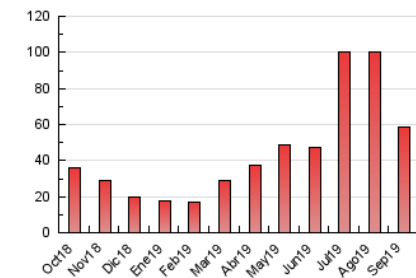

Páginas (x 1000)