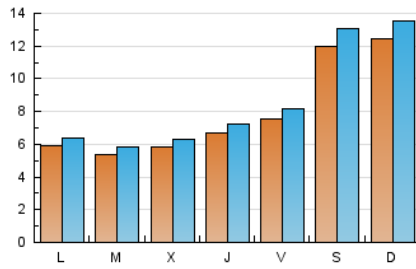

1. Cifras totales y promedios (Nacional)

MES - AÑO	NAVEGADORES UNICOS	VISITAS	PAGINAS
Septiembre - 2019	20.472	26.179	58.802
PROMEDIO DIARIO	805	873	1.960
PROMEDIO LUNES-VIERNES	626	675	1.470
PROMEDIO SABADO-DOMINGO	1.223	1.334	3.103
PAGINAS / VISITAS	2,25		
DURACION MEDIA VISITAS	0:01:36		
DURACION MEDIA PAGINAS	0:01:17		

2. Secciones (Nacional)

	PAGINAS	%
HOME	7.799	13.26 %
RESTO	51.003	86.74 %

3. Por día del mes (Nacional)

Día	N. únicos	Visitas	Páginas	Día	N. únicos	Visitas	Páginas	Día	N. únicos	Visitas	Páginas
1	1.218	1.318	2.909	11	580	632	1.532	21	1.110	1.225	2.808
2	762	817	1.655	12	640	685	1.320	22	1.119	1.233	2.901
3	702	762	1.717	13	604	649	1.663	23	485	517	1.099
4	687	727	1.624	14	1.032	1.122	3.173	24	553	604	1.306
5	801	894	2.035	15	1.225	1.336	3.371	25	587	629	1.287
6	886	969	2.251	16	494	530	1.243	26	661	702	1.434
7	1.388	1.498	3.403	17	470	498	948	27	804	867	1.824
8	1.213	1.332	3.439	18	494	518	1.155	28	1.261	1.373	2.728
9	547	600	1.239	19	569	624	1.389	29	1.443	1.565	3.194
10	426	473	1.015	20	731	772	1.717	30	656	708	1.423

4. Gráficas (Nacional)

4.1 Por día de la semana (promedio)

N. únicos / Visitas (x 100)

Páginas (x 100)

4.2 Por franja horaria (promedio)

Visitas (x 1000)

Páginas (x 1000)

4.3 Por meses