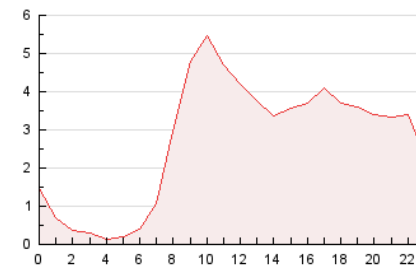

2. Secciones (Nacional e Internacional)

	PAGINAS	%
HOME	8.025	12.34 %
RESTO	57.014	87.66 %

3. Por día del mes (Nacional e Internacional)

Día	N. únicos	Visitas	Páginas	Día	N. únicos	Visitas	Páginas	Día	N. únicos	Visitas	Páginas
1	1.330	1.440	3.194	11	636	690	1.637	21	1.216	1.343	3.029
2	876	938	1.893	12	726	773	1.497	22	1.220	1.342	3.145
3	791	857	1.917	13	692	745	1.836	23	555	589	1.248
4	785	831	1.843	14	1.123	1.220	3.331	24	628	686	1.461
5	878	984	2.188	15	1.323	1.442	3.577	25	659	704	1.415
6	1.000	1.093	2.531	16	597	638	1.428	26	738	783	1.591
7	1.506	1.627	3.653	17	601	638	1.185	27	924	998	2.080
8	1.315	1.445	3.706	18	585	612	1.314	28	1.418	1.548	3.059
9	633	693	1.489	19	654	712	1.585	29	1.571	1.705	3.464
10	478	527	1.135	20	874	928	2.015	30	721	774	1.593

4. Gráficas (Nacional e Internacional)

4.1 Por día de la semana (promedio)

N. únicos / Visitas (x 100)

Páginas (x 100)

4.2 Por franja horaria (promedio)

Visitas (x 1000)

Páginas (x 1000)

4.3 Por meses