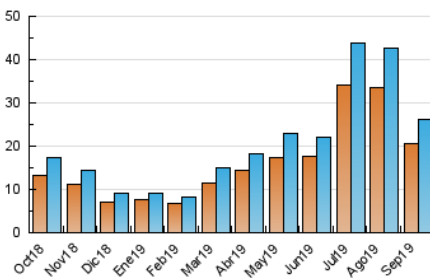

4.3 Por meses

N. únicos / Visitas (x 1000)