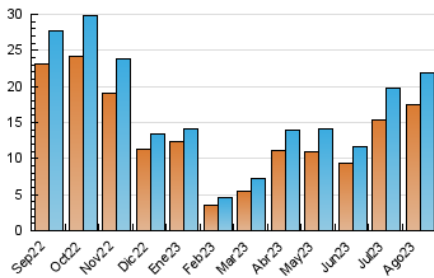

4.2 Por franja horaria (promedio)

Visitas_ (x 1000)

Páginas (x 1000)

4.3 Por meses

N. únicos / Visitas (x 1000)