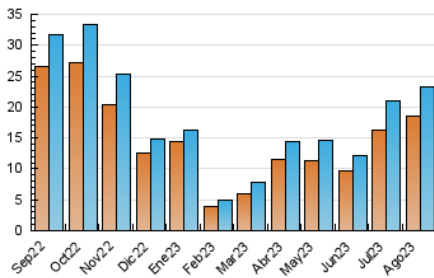

4.2 Por franja horaria (promedio)

Visitas_ (x 1000)

Páginas (x 1000)

4.3 Por meses

N. únicos / Visitas (x 1000)