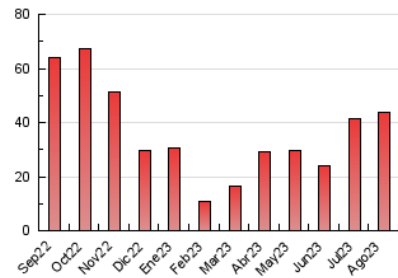

### 3. Por día del mes (Nacional e Internacional)

Día	N. únicos	Visitas	Páginas	Día	N. únicos	Visitas	Páginas	Día	N. únicos	Visitas	Páginas
<b>1</b>	572	631	1.483	<b>11</b>	661	722	1.508	<b>21</b>	476	509	1.017
<b>2</b>	569	642	1.233	<b>12</b>	704	761	1.466	<b>22</b>	471	524	966
<b>3</b>	612	679	1.676	<b>13</b>	757	820	1.549	<b>23</b>	673	723	1.210
<b>4</b>	797	886	1.978	<b>14</b>	837	918	1.643	<b>24</b>	709	783	1.548
<b>5</b>	736	794	1.515	<b>15</b>	793	852	1.479	<b>25</b>	808	901	1.570
<b>6</b>	672	734	1.463	<b>16</b>	669	721	1.496	<b>26</b>	830	915	1.504
<b>7</b>	510	552	1.135	<b>17</b>	645	688	1.423	<b>27</b>	614	659	979
<b>8</b>	506	558	1.165	<b>18</b>	786	844	1.549	<b>28</b>	981	1.038	1.556
<b>9</b>	477	534	1.097	<b>19</b>	1.025	1.093	1.967	<b>29</b>	770	840	1.317
<b>10</b>	576	638	1.242	<b>20</b>	677	729	1.307	<b>30</b>	749	783	1.186
								<b>31</b>	773	833	1.305

##### 4.1 Por día de la semana (promedio)

N. únicos / Visitas (x 100)

Páginas (x 100)

##### 4.2 Por franja horaria (promedio)

Visitas\_ (x 1000)

Páginas (x 1000)

##### 4.3 Por meses

N. únicos / Visitas (x 1000)

Páginas (x 1000)