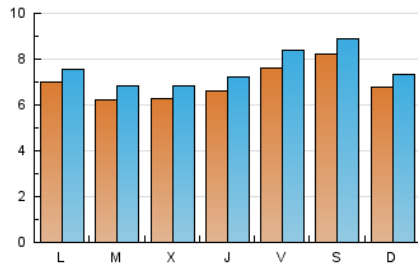

4. Gráficas (Nacional e Internacional)

4.1 Por día de la semana (promedio)

N. únicos / Visitas (x 100)