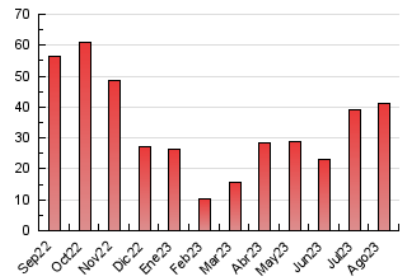

#### 3. Por día del mes (Nacional)

Día	N. únicos	Visitas	Páginas	Día	N. únicos	Visitas	Páginas	Día	N. únicos	Visitas	Páginas
<b>1</b>	531	582	1.383	<b>11</b>	623	680	1.441	<b>21</b>	444	477	953
<b>2</b>	451	509	1.004	<b>12</b>	671	727	1.395	<b>22</b>	438	490	922
<b>3</b>	543	599	1.565	<b>13</b>	725	781	1.475	<b>23</b>	636	685	1.139
<b>4</b>	749	832	1.862	<b>14</b>	771	850	1.532	<b>24</b>	667	734	1.444
<b>5</b>	696	750	1.438	<b>15</b>	746	799	1.388	<b>25</b>	768	858	1.512
<b>6</b>	635	695	1.376	<b>16</b>	643	691	1.445	<b>26</b>	797	881	1.432
<b>7</b>	456	492	965	<b>17</b>	600	639	1.316	<b>27</b>	597	636	937
<b>8</b>	483	534	1.119	<b>18</b>	744	800	1.476	<b>28</b>	929	982	1.476
<b>9</b>	439	489	1.011	<b>19</b>	994	1.064	1.911	<b>29</b>	737	804	1.273
<b>10</b>	533	594	1.175	<b>20</b>	657	707	1.265	<b>30</b>	721	755	1.137
								<b>31</b>	736	795	1.245

### 4.1 Por día de la semana (promedio)

N. únicos / Visitas (x 100)

Páginas (x 100)

### 4.2 Por franja horaria (promedio)

Visitas\_ (x 1000)

Páginas (x 1000)

### 4.3 Por meses

N. únicos / Visitas (x 1000)

Páginas (x 1000)