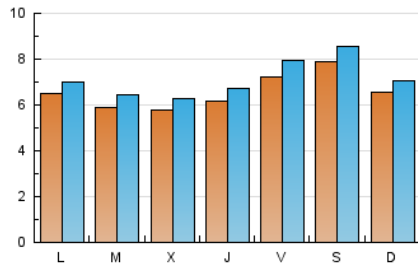

4. Gráficas (Nacional)

4.1 Por día de la semana (promedio)

N. únicos / Visitas (x 100)