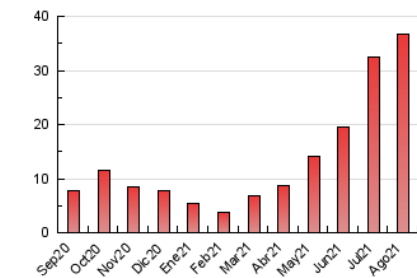

Páginas (x 1000)