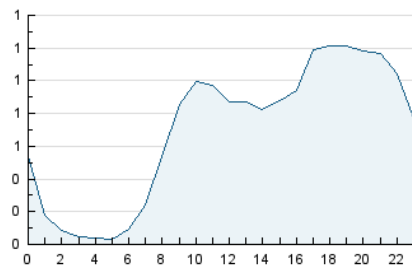

2. Secciones (Nacional)

	PAGINAS	%
HOME	2.002	6.18 %
RESTO	30.386	93.82 %

3. Por día del mes (Nacional)

Día	N. únicos	Visitas	Páginas	Día	N. únicos	Visitas	Páginas	Día	N. únicos	Visitas	Páginas
1	694	734	1.456	11	465	496	979	21	562	590	1.130
2	575	611	1.301	12	451	475	934	22	500	528	1.049
3	542	584	1.243	13	515	543	1.089	23	433	446	853
4	495	523	1.132	14	753	795	1.503	24	499	526	923
5	497	521	987	15	765	810	1.582	25	390	413	728
6	653	694	1.485	16	442	489	937	26	348	365	647
7	721	769	1.540	17	396	414	732	27	385	411	753
8	723	778	1.511	18	387	413	673	28	481	519	903
9	528	555	1.022	19	360	384	723	29	465	494	947
10	645	692	1.266	20	516	542	1.089	30	310	328	649
								31	322	336	622

4. Gráficas (Nacional)

4.1 Por día de la semana (promedio)

N. únicos / Visitas (x 100)

Páginas (x 100)

4.2 Por franja horaria (promedio)

Visitas (x 1000)

Páginas (x 1000)

4.3 Por meses