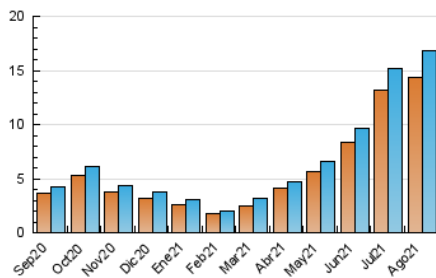

4.3 Por meses

N. únicos / Visitas (x 1000)