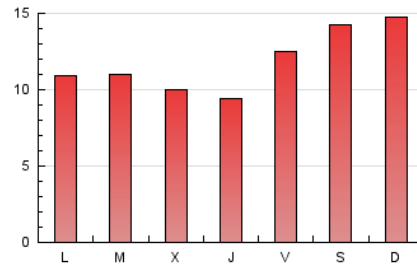

1. Cifras totales y promedios (Nacional e Internacional)

MES - AÑO	NAVEGADORES UNICOS	VISITAS	PAGINAS
Agosto - 2021	16.312	19.022	36.792
PROMEDIO DIARIO	577	614	1.187
PROMEDIO LUNES-VIERNES	522	554	1.078
PROMEDIO SABADO-DOMINGO	713	759	1.452
PAGINAS / VISITAS	1,93		
DURACION MEDIA VISITAS	0:01:05		
DURACION MEDIA PAGINAS	0:01:10		

2. Secciones (Nacional e Internacional)

	PAGINAS	%
HOME	2.075	5.64 %
RESTO	34.717	94.36 %

3. Por día del mes (Nacional e Internacional)

Día	N. únicos	Visitas	Páginas	Día	N. únicos	Visitas	Páginas	Día	N. únicos	Visitas	Páginas
1	799	845	1.633	11	528	567	1.158	21	630	666	1.259
2	650	695	1.484	12	498	527	1.030	22	571	603	1.176
3	597	645	1.353	13	583	615	1.249	23	493	510	978
4	562	598	1.264	14	863	911	1.721	24	580	609	1.102
5	567	606	1.118	15	881	937	1.810	25	438	465	836
6	755	809	1.684	16	518	569	1.096	26	405	423	778
7	794	852	1.707	17	453	475	847	27	437	464	864
8	811	874	1.711	18	425	454	744	28	548	588	1.021
9	581	610	1.141	19	416	443	851	29	522	554	1.034
10	709	762	1.428	20	562	592	1.202	30	353	373	759
								31	366	381	754

4. Gráficas (Nacional e Internacional)

4.1 Por día de la semana (promedio)

N. únicos / Visitas (x 100)

Páginas (x 100)

4.2 Por franja horaria (promedio)

Visitas__ (x 1000)

Páginas (x 1000)

4.3 Por meses