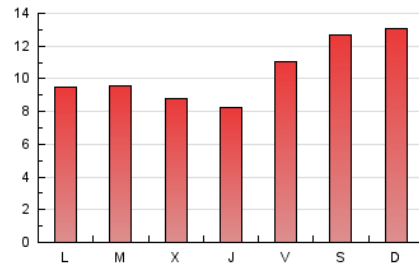

1. Cifras totales y promedios (Nacional)

MES - AÑO	NAVEGADORES UNICOS	VISITAS	PAGINAS
Agosto - 2021	14.355	16.778	32.388
PROMEDIO DIARIO	510	541	1.045
PROMEDIO LUNES-VIERNES	462	489	944
PROMEDIO SABADO-DOMINGO	629	669	1.291
PAGINAS / VISITAS	1,93		
DURACION MEDIA VISITAS	0:01:06		
DURACION MEDIA PAGINAS	0:01:11		

2. Secciones (Nacional)

	PAGINAS	%
HOME	2.002	6.18 %
RESTO	30.386	93.82 %

3. Por día del mes (Nacional)

Día	N. únicos	Visitas	Páginas	Día	N. únicos	Visitas	Páginas	Día	N. únicos	Visitas	Páginas
1	694	734	1.456	11	465	496	979	21	562	590	1.130
2	575	611	1.301	12	451	475	934	22	500	528	1.049
3	542	584	1.243	13	515	543	1.089	23	433	446	853
4	495	523	1.132	14	753	795	1.503	24	499	526	923
5	497	521	987	15	765	810	1.582	25	390	413	728
6	653	694	1.485	16	442	489	937	26	348	365	647
7	721	769	1.540	17	396	414	732	27	385	411	753
8	723	778	1.511	18	387	413	673	28	481	519	903
9	528	555	1.022	19	360	384	723	29	465	494	947
10	645	692	1.266	20	516	542	1.089	30	310	328	649
								31	322	336	622

4. Gráficas (Nacional)

4.1 Por día de la semana (promedio)

N. únicos / Visitas (x 100)

Páginas (x 100)

4.2 Por franja horaria (promedio)

Visitas (x 1000)

Páginas (x 1000)

4.3 Por meses