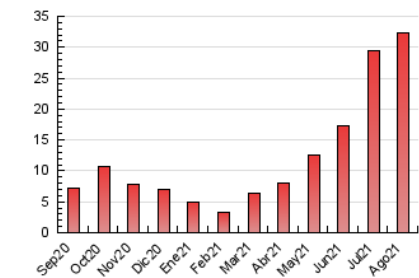

Páginas (x 1000)