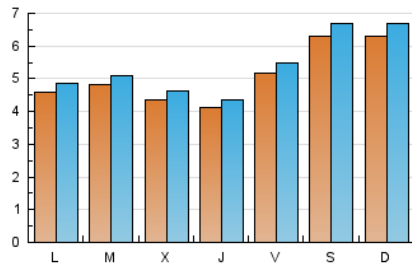

1. Cifras totales y promedios (Nacional)

MES - AÑO	NAVEGADORES UNICOS	VISITAS	PAGINAS
Agosto - 2021	14.355	16.778	32.388
PROMEDIO DIARIO	510	541	1.045
PROMEDIO LUNES-VIERNES	462	489	944
PROMEDIO SABADO-DOMINGO	629	669	1.291
PAGINAS / VISITAS	1,93		
DURACION MEDIA VISITAS	0:01:06		
DURACION MEDIA PAGINAS	0:01:11		

2. Secciones (Nacional)

	PAGINAS	%
HOME	2.002	6.18 %
RESTO	30.386	93.82 %

3. Por día del mes (Nacional)

Día	N. únicos	Visitas	Páginas	Día	N. únicos	Visitas	Páginas	Día	N. únicos	Visitas	Páginas
1	694	734	1.456	11	465	496	979	21	562	590	1.130
2	575	611	1.301	12	451	475	934	22	500	528	1.049
3	542	584	1.243	13	515	543	1.089	23	433	446	853
4	495	523	1.132	14	753	795	1.503	24	499	526	923
5	497	521	987	15	765	810	1.582	25	390	413	728
6	653	694	1.485	16	442	489	937	26	348	365	647
7	721	769	1.540	17	396	414	732	27	385	411	753
8	723	778	1.511	18	387	413	673	28	481	519	903
9	528	555	1.022	19	360	384	723	29	465	494	947
10	645	692	1.266	20	516	542	1.089	30	310	328	649
								31	322	336	622

4. Gráficas (Nacional)

4.1 Por día de la semana (promedio)

N. únicos / Visitas (x 100)

Páginas (x 100)

4.2 Por franja horaria (promedio)

Visitas (x 1000)

Páginas (x 1000)

4.3 Por meses