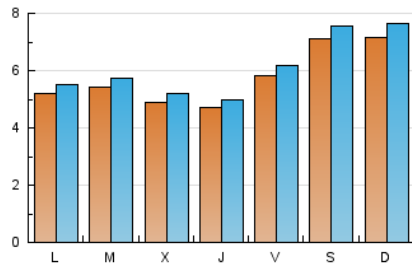

1. Cifras totales y promedios (Nacional e Internacional)

MES - AÑO	NAVEGADORES UNICOS	VISITAS	PAGINAS
Agosto - 2021	16.312	19.022	36.792
PROMEDIO DIARIO	577	614	1.187
PROMEDIO LUNES-VIERNES	522	554	1.078
PROMEDIO SABADO-DOMINGO	713	759	1.452
PAGINAS / VISITAS	1,93		
DURACION MEDIA VISITAS	0:01:05		
DURACION MEDIA PAGINAS	0:01:10		

2. Secciones (Nacional e Internacional)

	PAGINAS	%
HOME	2.075	5.64 %
RESTO	34.717	94.36 %

3. Por día del mes (Nacional e Internacional)

Día	N. únicos	Visitas	Páginas	Día	N. únicos	Visitas	Páginas	Día	N. únicos	Visitas	Páginas
1	799	845	1.633	11	528	567	1.158	21	630	666	1.259
2	650	695	1.484	12	498	527	1.030	22	571	603	1.176
3	597	645	1.353	13	583	615	1.249	23	493	510	978
4	562	598	1.264	14	863	911	1.721	24	580	609	1.102
5	567	606	1.118	15	881	937	1.810	25	438	465	836
6	755	809	1.684	16	518	569	1.096	26	405	423	778
7	794	852	1.707	17	453	475	847	27	437	464	864
8	811	874	1.711	18	425	454	744	28	548	588	1.021
9	581	610	1.141	19	416	443	851	29	522	554	1.034
10	709	762	1.428	20	562	592	1.202	30	353	373	759
								31	366	381	754

4. Gráficas (Nacional e Internacional)

4.1 Por día de la semana (promedio)

N. únicos / Visitas (x 100)

Páginas (x 100)

4.2 Por franja horaria (promedio)

Visitas__ (x 1000)

Páginas (x 1000)

4.3 Por meses