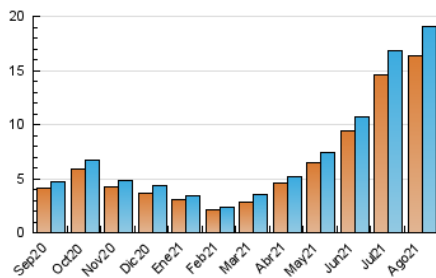

4.3 Por meses

N. únicos / Visitas (x 1000)