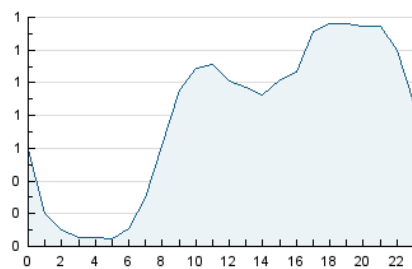

2. Secciones (Nacional e Internacional)

	PAGINAS	%
HOME	2.075	5.64 %
RESTO	34.717	94.36 %

3. Por día del mes (Nacional e Internacional)

Día	N. únicos	Visitas	Páginas	Día	N. únicos	Visitas	Páginas	Día	N. únicos	Visitas	Páginas
1	799	845	1.633	11	528	567	1.158	21	630	666	1.259
2	650	695	1.484	12	498	527	1.030	22	571	603	1.176
3	597	645	1.353	13	583	615	1.249	23	493	510	978
4	562	598	1.264	14	863	911	1.721	24	580	609	1.102
5	567	606	1.118	15	881	937	1.810	25	438	465	836
6	755	809	1.684	16	518	569	1.096	26	405	423	778
7	794	852	1.707	17	453	475	847	27	437	464	864
8	811	874	1.711	18	425	454	744	28	548	588	1.021
9	581	610	1.141	19	416	443	851	29	522	554	1.034
10	709	762	1.428	20	562	592	1.202	30	353	373	759
								31	366	381	754

4. Gráficas (Nacional e Internacional)

4.1 Por día de la semana (promedio)

N. únicos / Visitas (x 100)

Páginas (x 100)

4.2 Por franja horaria (promedio)

Visitas__ (x 1000)

Páginas (x 1000)

4.3 Por meses