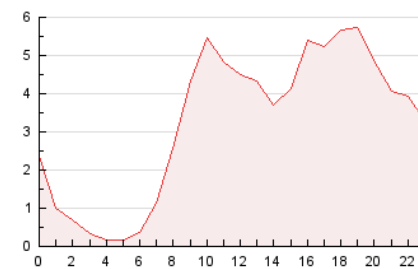

2. Secciones (Nacional e Internacional)

	PAGINAS	%
HOME	14.413	18.40 %
RESTO	63.912	81.60 %

3. Por día del mes (Nacional e Internacional)

Día	N. únicos	Visitas	Páginas	Día	N. únicos	Visitas	Páginas	Día	N. únicos	Visitas	Páginas
1	750	824	2.165	11	1.270	1.351	3.686	21	602	651	1.629
2	862	934	2.569	12	1.292	1.379	3.025	22	568	602	1.487
3	907	973	2.376	13	1.185	1.252	3.304	23	740	791	1.723
4	1.041	1.111	3.131	14	1.419	1.539	4.083	24	723	766	2.035
5	887	957	2.586	15	1.742	1.904	5.544	25	720	790	2.037
6	871	923	2.179	16	996	1.091	2.675	26	919	990	2.751
7	854	912	2.372	17	931	1.022	2.836	27	662	707	1.500
8	840	901	2.422	18	1.226	1.325	3.575	28	563	607	1.319
9	1.040	1.104	2.606	19	915	997	2.579	29	572	610	1.439
10	1.197	1.279	3.395	20	601	659	1.666	30	682	738	1.658
								31	759	810	1.973

4. Gráficas (Nacional e Internacional)

4.1 Por día de la semana (promedio)

N. únicos / Visitas (x 100)

Páginas (x 100)

4.2 Por franja horaria (promedio)

Visitas (x 1000)

Páginas (x 1000)

4.3 Por meses