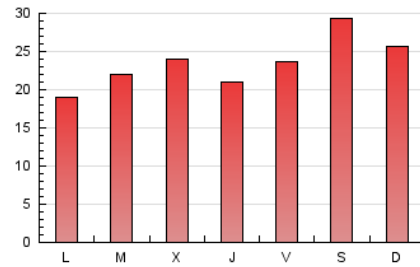

1. Cifras totales y promedios (Nacional)

MES - AÑO	NAVEGADORES UNICOS	VISITAS	PAGINAS
Agosto - 2018	21.451	28.042	72.749
PROMEDIO DIARIO	840	905	2.347
PROMEDIO LUNES-VIERNES	797	859	2.205
PROMEDIO SABADO-DOMINGO	962	1.035	2.754
PAGINAS / VISITAS	2,59		
DURACION MEDIA VISITAS	0:01:52		
DURACION MEDIA PAGINAS	0:01:10		

2. Secciones (Nacional)

	PAGINAS	%
HOME	14.080	19.35 %
RESTO	58.669	80.65 %

3. Por día del mes (Nacional)

Día	N. únicos	Visitas	Páginas	Día	N. únicos	Visitas	Páginas	Día	N. únicos	Visitas	Páginas
1	691	759	2.023	11	1.183	1.257	3.482	21	554	601	1.549
2	784	852	2.353	12	1.209	1.287	2.854	22	500	531	1.333
3	831	893	2.196	13	1.097	1.158	2.791	23	670	719	1.607
4	959	1.024	2.974	14	1.300	1.415	3.821	24	668	708	1.891
5	811	876	2.429	15	1.592	1.736	5.085	25	668	730	1.918
6	682	731	1.901	16	933	1.021	2.528	26	878	944	2.589
7	768	823	2.179	17	877	965	2.699	27	622	665	1.419
8	755	811	2.257	18	1.153	1.246	3.364	28	511	552	1.227
9	956	1.017	2.409	19	838	914	2.425	29	527	563	1.317
10	1.114	1.191	3.228	20	549	600	1.494	30	643	696	1.566
								31	707	757	1.841

4. Gráficas (Nacional)

4.1 Por día de la semana (promedio)

N. únicos / Visitas (x 100)

Páginas (x 100)

4.2 Por franja horaria (promedio)

Visitas (x 1000)

Páginas (x 1000)

4.3 Por meses