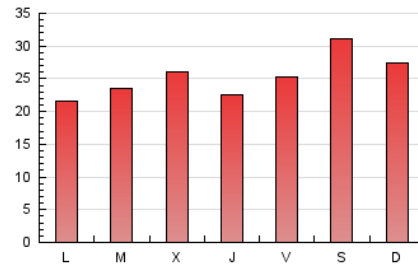

1. Cifras totales y promedios (Nacional e Internacional)

MES - AÑO	NAVEGADORES UNICOS	VISITAS	PAGINAS
Agosto - 2018	23.599	30.499	78.325
PROMEDIO DIARIO	914	984	2.527
PROMEDIO LUNES-VIERNES	872	939	2.389
PROMEDIO SABADO-DOMINGO	1.034	1.113	2.921
PAGINAS / VISITAS	2,57		
DURACION MEDIA VISITAS	0:01:49		
DURACION MEDIA PAGINAS	0:01:10		

2. Secciones (Nacional e Internacional)

	PAGINAS	%
HOME	14.413	18.40 %
RESTO	63.912	81.60 %

3. Por día del mes (Nacional e Internacional)

Día	N. únicos	Visitas	Páginas	Día	N. únicos	Visitas	Páginas	Día	N. únicos	Visitas	Páginas
1	750	824	2.165	11	1.270	1.351	3.686	21	602	651	1.629
2	862	934	2.569	12	1.292	1.379	3.025	22	568	602	1.487
3	907	973	2.376	13	1.185	1.252	3.304	23	740	791	1.723
4	1.041	1.111	3.131	14	1.419	1.539	4.083	24	723	766	2.035
5	887	957	2.586	15	1.742	1.904	5.544	25	720	790	2.037
6	871	923	2.179	16	996	1.091	2.675	26	919	990	2.751
7	854	912	2.372	17	931	1.022	2.836	27	662	707	1.500
8	840	901	2.422	18	1.226	1.325	3.575	28	563	607	1.319
9	1.040	1.104	2.606	19	915	997	2.579	29	572	610	1.439
10	1.197	1.279	3.395	20	601	659	1.666	30	682	738	1.658
								31	759	810	1.973

4. Gráficas (Nacional e Internacional)

4.1 Por día de la semana (promedio)

N. únicos / Visitas (x 100)

Páginas (x 100)

4.2 Por franja horaria (promedio)

Visitas (x 1000)

Páginas (x 1000)

4.3 Por meses