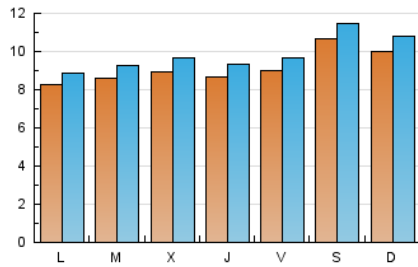

1. Cifras totales y promedios (Nacional e Internacional)

MES - AÑO	NAVEGADORES UNICOS	VISITAS	PAGINAS
Agosto - 2018	23.599	30.499	78.325
PROMEDIO DIARIO	914	984	2.527
PROMEDIO LUNES-VIERNES	872	939	2.389
PROMEDIO SABADO-DOMINGO	1.034	1.113	2.921
PAGINAS / VISITAS	2,57		
DURACION MEDIA VISITAS	0:01:49		
DURACION MEDIA PAGINAS	0:01:10		

2. Secciones (Nacional e Internacional)

	PAGINAS	%
HOME	14.413	18.40 %
RESTO	63.912	81.60 %

3. Por día del mes (Nacional e Internacional)

Día	N. únicos	Visitas	Páginas	Día	N. únicos	Visitas	Páginas	Día	N. únicos	Visitas	Páginas
1	750	824	2.165	11	1.270	1.351	3.686	21	602	651	1.629
2	862	934	2.569	12	1.292	1.379	3.025	22	568	602	1.487
3	907	973	2.376	13	1.185	1.252	3.304	23	740	791	1.723
4	1.041	1.111	3.131	14	1.419	1.539	4.083	24	723	766	2.035
5	887	957	2.586	15	1.742	1.904	5.544	25	720	790	2.037
6	871	923	2.179	16	996	1.091	2.675	26	919	990	2.751
7	854	912	2.372	17	931	1.022	2.836	27	662	707	1.500
8	840	901	2.422	18	1.226	1.325	3.575	28	563	607	1.319
9	1.040	1.104	2.606	19	915	997	2.579	29	572	610	1.439
10	1.197	1.279	3.395	20	601	659	1.666	30	682	738	1.658
								31	759	810	1.973

4. Gráficas (Nacional e Internacional)

4.1 Por día de la semana (promedio)

N. únicos / Visitas (x 100)

Páginas (x 100)

4.2 Por franja horaria (promedio)

Visitas (x 1000)

Páginas (x 1000)

4.3 Por meses