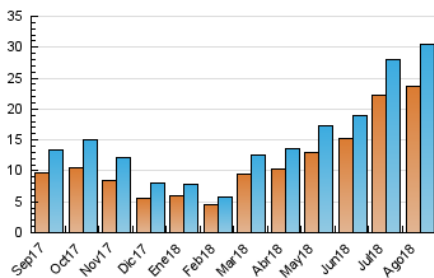

4.3 Por meses

N. únicos / Visitas (x 1000)