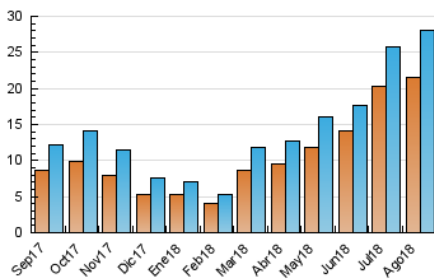

4.3 Por meses

N. únicos / Visitas (x 1000)