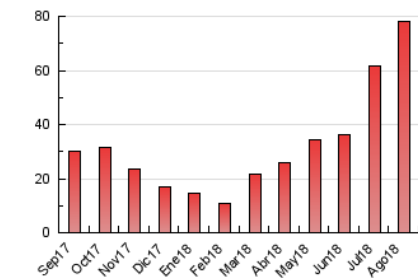

Páginas (x 1000)