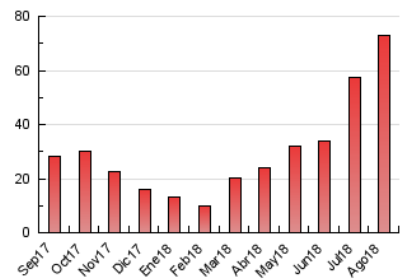

2. Secciones (Nacional)

	PAGINAS	%
HOME	14.080	19.35 %
RESTO	58.669	80.65 %

3. Por día del mes (Nacional)

Día	N. únicos	Visitas	Páginas	Día	N. únicos	Visitas	Páginas	Día	N. únicos	Visitas	Páginas
1	691	759	2.023	11	1.183	1.257	3.482	21	554	601	1.549
2	784	852	2.353	12	1.209	1.287	2.854	22	500	531	1.333
3	831	893	2.196	13	1.097	1.158	2.791	23	670	719	1.607
4	959	1.024	2.974	14	1.300	1.415	3.821	24	668	708	1.891
5	811	876	2.429	15	1.592	1.736	5.085	25	668	730	1.918
6	682	731	1.901	16	933	1.021	2.528	26	878	944	2.589
7	768	823	2.179	17	877	965	2.699	27	622	665	1.419
8	755	811	2.257	18	1.153	1.246	3.364	28	511	552	1.227
9	956	1.017	2.409	19	838	914	2.425	29	527	563	1.317
10	1.114	1.191	3.228	20	549	600	1.494	30	643	696	1.566
								31	707	757	1.841

4. Gráficas (Nacional)

4.1 Por día de la semana (promedio)

N. únicos / Visitas (x 100)

Páginas (x 100)

4.2 Por franja horaria (promedio)

Visitas (x 1000)

Páginas (x 1000)

4.3 Por meses

N. únicos / Visitas (x 1000)

Páginas (x 1000)

5. Observaciones

Este Medio Electrónico de Comunicación ha sido medido por la herramienta Google Analytics de Google

6. Definiciones básicas (Para más información ver Normas Técnicas para el Control de los Medios Electrónicos de Comunicación)

Visita:

Una secuencia ininterrumpida de páginas servidas a un usuario válido. Si dicho usuario no realiza peticiones de páginas en un periodo de tiempo (30 min) la siguiente petición constituirá el inicio de una nueva visita.