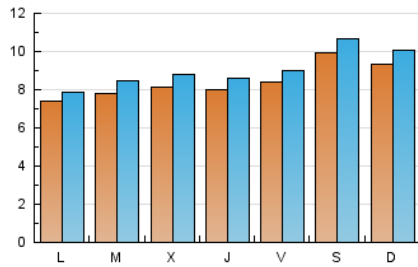

1. Cifras totales y promedios (Nacional)

MES - AÑO	NAVEGADORES UNICOS	VISITAS	PAGINAS
Agosto - 2018	21.451	28.042	72.749
PROMEDIO DIARIO	840	905	2.347
PROMEDIO LUNES-VIERNES	797	859	2.205
PROMEDIO SABADO-DOMINGO	962	1.035	2.754
PAGINAS / VISITAS	2,59		
DURACION MEDIA VISITAS	0:01:52		
DURACION MEDIA PAGINAS	0:01:10		

2. Secciones (Nacional)

	PAGINAS	%
HOME	14.080	19.35 %
RESTO	58.669	80.65 %

3. Por día del mes (Nacional)

Día	N. únicos	Visitas	Páginas	Día	N. únicos	Visitas	Páginas	Día	N. únicos	Visitas	Páginas
1	691	759	2.023	11	1.183	1.257	3.482	21	554	601	1.549
2	784	852	2.353	12	1.209	1.287	2.854	22	500	531	1.333
3	831	893	2.196	13	1.097	1.158	2.791	23	670	719	1.607
4	959	1.024	2.974	14	1.300	1.415	3.821	24	668	708	1.891
5	811	876	2.429	15	1.592	1.736	5.085	25	668	730	1.918
6	682	731	1.901	16	933	1.021	2.528	26	878	944	2.589
7	768	823	2.179	17	877	965	2.699	27	622	665	1.419
8	755	811	2.257	18	1.153	1.246	3.364	28	511	552	1.227
9	956	1.017	2.409	19	838	914	2.425	29	527	563	1.317
10	1.114	1.191	3.228	20	549	600	1.494	30	643	696	1.566
								31	707	757	1.841

4. Gráficas (Nacional)

4.1 Por día de la semana (promedio)

N. únicos / Visitas (x 100)

Páginas (x 100)

4.2 Por franja horaria (promedio)

Visitas (x 1000)

Páginas (x 1000)

4.3 Por meses