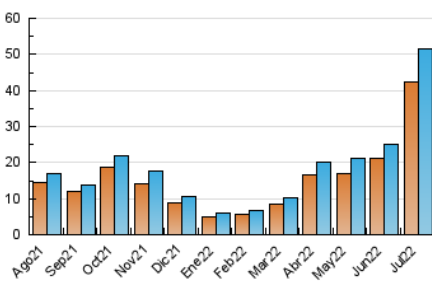

4.3 Por meses

N. únicos / Visitas (x 1000)