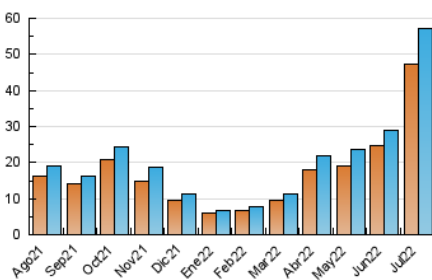

4.3 Por meses

N. únicos / Visitas (x 1000)