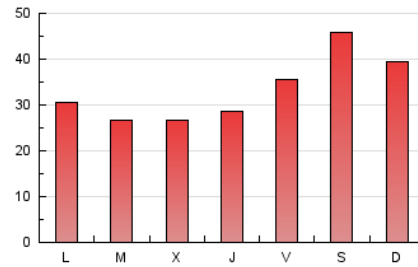

1. Cifras totales y promedios (Nacional)

MES - AÑO	NAVEGADORES UNICOS	VISITAS	PAGINAS
Julio - 2022	42.414	51.534	105.532
PROMEDIO DIARIO	1.556	1.662	3.404
PROMEDIO LUNES-VIERNES	1.374	1.464	2.990
PROMEDIO SABADO-DOMINGO	1.940	2.079	4.273
PAGINAS / VISITAS	2,05		
DURACION MEDIA VISITAS	0:01:10		
DURACION MEDIA PAGINAS	0:01:07		

2. Secciones (Nacional)

	PAGINAS	%
HOME	6.790	6.43 %
RESTO	98.742	93.57 %

3. Por día del mes (Nacional)

Día	N. únicos	Visitas	Páginas	Día	N. únicos	Visitas	Páginas	Día	N. únicos	Visitas	Páginas
1	1.263	1.343	3.047	11	1.363	1.463	2.897	21	1.326	1.405	2.945
2	1.616	1.744	3.819	12	1.221	1.291	2.519	22	1.710	1.815	3.824
3	1.499	1.609	3.438	13	1.187	1.262	2.516	23	2.040	2.167	4.433
4	995	1.058	2.321	14	1.389	1.482	3.012	24	1.835	1.977	4.387
5	901	969	1.988	15	2.037	2.183	4.422	25	1.763	1.870	3.750
6	1.035	1.093	2.154	16	3.020	3.241	6.182	26	1.495	1.589	3.151
7	1.027	1.086	2.187	17	1.825	1.973	3.830	27	1.381	1.484	3.069
8	1.291	1.377	2.970	18	1.421	1.527	3.230	28	1.576	1.686	3.306
9	1.855	1.977	4.164	19	1.370	1.464	3.029	29	1.701	1.806	3.485
10	1.744	1.867	4.039	20	1.392	1.487	2.978	30	2.134	2.283	4.387
								31	1.832	1.956	4.053

4. Gráficas (Nacional)

4.1 Por día de la semana (promedio)

N. únicos / Visitas (x 100)

Páginas (x 100)

4.2 Por franja horaria (promedio)

Visitas__ (x 1000)

Páginas (x 1000)

4.3 Por meses