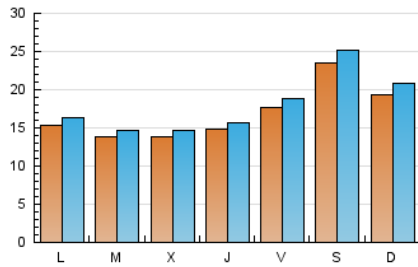

1. Cifras totales y promedios (Nacional e Internacional)

MES - AÑO	NAVEGADORES UNICOS	VISITAS	PAGINAS
Julio - 2022	47.247	57.089	116.273
PROMEDIO DIARIO	1.723	1.842	3.751
PROMEDIO LUNES-VIERNES	1.521	1.622	3.297
PROMEDIO SABADO-DOMINGO	2.148	2.303	4.703
PAGINAS / VISITAS	2,04		
DURACION MEDIA VISITAS	0:01:10		
DURACION MEDIA PAGINAS	0:01:07		

2. Secciones (Nacional e Internacional)

	PAGINAS	%
HOME	7.201	6.19 %
RESTO	109.072	93.81 %

3. Por día del mes (Nacional e Internacional)

Día	N. únicos	Visitas	Páginas	Día	N. únicos	Visitas	Páginas	Día	N. únicos	Visitas	Páginas
1	1.384	1.475	3.318	11	1.508	1.614	3.146	21	1.496	1.591	3.320
2	1.745	1.882	4.040	12	1.347	1.426	2.806	22	1.885	2.003	4.141
3	1.629	1.751	3.716	13	1.318	1.404	2.828	23	2.242	2.380	4.812
4	1.083	1.149	2.516	14	1.528	1.632	3.304	24	2.036	2.182	4.818
5	988	1.063	2.184	15	2.283	2.454	4.882	25	1.967	2.093	4.123
6	1.137	1.197	2.331	16	3.322	3.565	6.708	26	1.659	1.767	3.511
7	1.114	1.177	2.369	17	2.034	2.201	4.244	27	1.532	1.649	3.420
8	1.401	1.491	3.197	18	1.564	1.678	3.525	28	1.765	1.896	3.701
9	2.098	2.235	4.683	19	1.523	1.628	3.382	29	1.917	2.032	3.976
10	1.949	2.090	4.565	20	1.536	1.639	3.260	30	2.370	2.534	4.886
								31	2.056	2.211	4.561

4. Gráficas (Nacional e Internacional)

4.1 Por día de la semana (promedio)

N. únicos / Visitas (x 100)

Páginas (x 100)

4.2 Por franja horaria (promedio)

Visitas__ (x 1000)

Páginas (x 1000)

4.3 Por meses