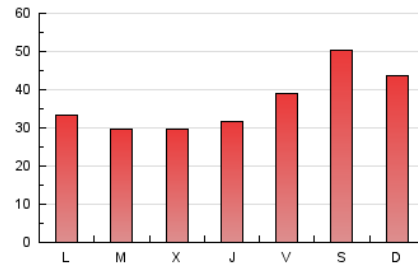

1. Cifras totales y promedios (Nacional e Internacional)

MES - AÑO	NAVEGADORES UNICOS	VISITAS	PAGINAS
Julio - 2022	47.247	57.089	116.273
PROMEDIO DIARIO	1.723	1.842	3.751
PROMEDIO LUNES-VIERNES	1.521	1.622	3.297
PROMEDIO SABADO-DOMINGO	2.148	2.303	4.703
PAGINAS / VISITAS	2,04		
DURACION MEDIA VISITAS	0:01:10		
DURACION MEDIA PAGINAS	0:01:07		

2. Secciones (Nacional e Internacional)

	PAGINAS	%
HOME	7.201	6.19 %
RESTO	109.072	93.81 %

3. Por día del mes (Nacional e Internacional)

Día	N. únicos	Visitas	Páginas	Día	N. únicos	Visitas	Páginas	Día	N. únicos	Visitas	Páginas
1	1.384	1.475	3.318	11	1.508	1.614	3.146	21	1.496	1.591	3.320
2	1.745	1.882	4.040	12	1.347	1.426	2.806	22	1.885	2.003	4.141
3	1.629	1.751	3.716	13	1.318	1.404	2.828	23	2.242	2.380	4.812
4	1.083	1.149	2.516	14	1.528	1.632	3.304	24	2.036	2.182	4.818
5	988	1.063	2.184	15	2.283	2.454	4.882	25	1.967	2.093	4.123
6	1.137	1.197	2.331	16	3.322	3.565	6.708	26	1.659	1.767	3.511
7	1.114	1.177	2.369	17	2.034	2.201	4.244	27	1.532	1.649	3.420
8	1.401	1.491	3.197	18	1.564	1.678	3.525	28	1.765	1.896	3.701
9	2.098	2.235	4.683	19	1.523	1.628	3.382	29	1.917	2.032	3.976
10	1.949	2.090	4.565	20	1.536	1.639	3.260	30	2.370	2.534	4.886
								31	2.056	2.211	4.561

4. Gráficas (Nacional e Internacional)

4.1 Por día de la semana (promedio)

N. únicos / Visitas (x 100)

Páginas (x 100)

4.2 Por franja horaria (promedio)

Visitas__ (x 1000)

Páginas (x 1000)

4.3 Por meses