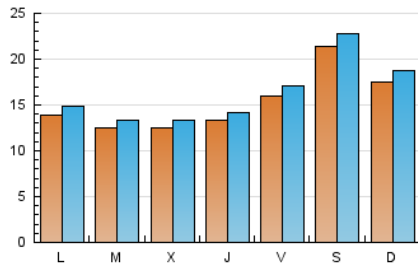

1. Cifras totales y promedios (Nacional)

MES - AÑO	NAVEGADORES UNICOS	VISITAS	PAGINAS
Julio - 2022	42.414	51.534	105.532
PROMEDIO DIARIO	1.556	1.662	3.404
PROMEDIO LUNES-VIERNES	1.374	1.464	2.990
PROMEDIO SABADO-DOMINGO	1.940	2.079	4.273
PAGINAS / VISITAS	2,05		
DURACION MEDIA VISITAS	0:01:10		
DURACION MEDIA PAGINAS	0:01:07		

2. Secciones (Nacional)

	PAGINAS	%
HOME	6.790	6.43 %
RESTO	98.742	93.57 %

3. Por día del mes (Nacional)

Día	N. únicos	Visitas	Páginas	Día	N. únicos	Visitas	Páginas	Día	N. únicos	Visitas	Páginas
1	1.263	1.343	3.047	11	1.363	1.463	2.897	21	1.326	1.405	2.945
2	1.616	1.744	3.819	12	1.221	1.291	2.519	22	1.710	1.815	3.824
3	1.499	1.609	3.438	13	1.187	1.262	2.516	23	2.040	2.167	4.433
4	995	1.058	2.321	14	1.389	1.482	3.012	24	1.835	1.977	4.387
5	901	969	1.988	15	2.037	2.183	4.422	25	1.763	1.870	3.750
6	1.035	1.093	2.154	16	3.020	3.241	6.182	26	1.495	1.589	3.151
7	1.027	1.086	2.187	17	1.825	1.973	3.830	27	1.381	1.484	3.069
8	1.291	1.377	2.970	18	1.421	1.527	3.230	28	1.576	1.686	3.306
9	1.855	1.977	4.164	19	1.370	1.464	3.029	29	1.701	1.806	3.485
10	1.744	1.867	4.039	20	1.392	1.487	2.978	30	2.134	2.283	4.387
								31	1.832	1.956	4.053

4. Gráficas (Nacional)

4.1 Por día de la semana (promedio)

N. únicos / Visitas (x 100)

Páginas (x 100)

4.2 Por franja horaria (promedio)

Visitas__ (x 1000)

Páginas (x 1000)

4.3 Por meses