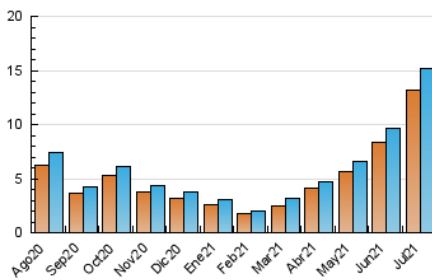

4.3 Por meses

N. únicos / Visitas (x 1000)