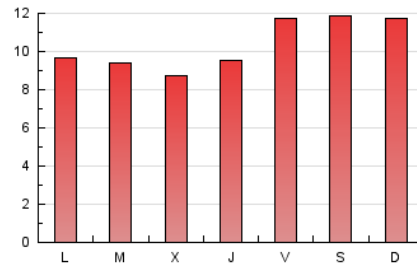

1. Cifras totales y promedios (Nacional e Internacional)

MES - AÑO	NAVEGADORES UNICOS	VISITAS	PAGINAS
Julio - 2021	14.565	16.834	32.427
PROMEDIO DIARIO	514	543	1.046
PROMEDIO LUNES-VIERNES	485	513	990
PROMEDIO SABADO-DOMINGO	585	617	1.184
PAGINAS / VISITAS	1,93		
DURACION MEDIA VISITAS	0:01:03		
DURACION MEDIA PAGINAS	0:01:08		

2. Secciones (Nacional e Internacional)

	PAGINAS	%
HOME	1.600	4.93 %
RESTO	30.827	95.07 %

3. Por día del mes (Nacional e Internacional)

Día	N. únicos	Visitas	Páginas	Día	N. únicos	Visitas	Páginas	Día	N. únicos	Visitas	Páginas
1	351	368	772	11	486	516	967	21	412	442	817
2	424	451	917	12	426	453	954	22	406	421	777
3	486	506	964	13	476	506	1.000	23	449	471	897
4	529	558	1.195	14	503	523	998	24	541	579	1.027
5	512	544	1.102	15	674	713	1.346	25	690	726	1.367
6	385	401	888	16	916	988	1.849	26	451	489	874
7	379	411	808	17	701	733	1.412	27	409	435	903
8	435	454	915	18	608	651	1.173	28	454	477	860
9	470	489	1.014	19	485	507	950	29	487	518	955
10	556	584	1.143	20	543	563	980	30	625	660	1.197
								31	665	697	1.406

4. Gráficas (Nacional e Internacional)

4.1 Por día de la semana (promedio)

N. únicos / Visitas (x 100)

Páginas (x 100)

4.2 Por franja horaria (promedio)

Visitas (x 1000)

Páginas (x 1000)

4.3 Por meses