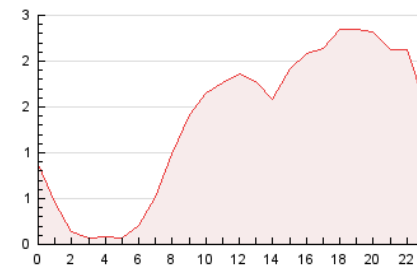

2. Secciones (Nacional e Internacional)

	PAGINAS	%
HOME	1.600	4.93 %
RESTO	30.827	95.07 %

3. Por día del mes (Nacional e Internacional)

Día	N. únicos	Visitas	Páginas	Día	N. únicos	Visitas	Páginas	Día	N. únicos	Visitas	Páginas
1	351	368	772	11	486	516	967	21	412	442	817
2	424	451	917	12	426	453	954	22	406	421	777
3	486	506	964	13	476	506	1.000	23	449	471	897
4	529	558	1.195	14	503	523	998	24	541	579	1.027
5	512	544	1.102	15	674	713	1.346	25	690	726	1.367
6	385	401	888	16	916	988	1.849	26	451	489	874
7	379	411	808	17	701	733	1.412	27	409	435	903
8	435	454	915	18	608	651	1.173	28	454	477	860
9	470	489	1.014	19	485	507	950	29	487	518	955
10	556	584	1.143	20	543	563	980	30	625	660	1.197
								31	665	697	1.406

4. Gráficas (Nacional e Internacional)

4.1 Por día de la semana (promedio)

N. únicos / Visitas (x 100)

Páginas (x 100)

4.2 Por franja horaria (promedio)

Visitas (x 1000)

Páginas (x 1000)

4.3 Por meses