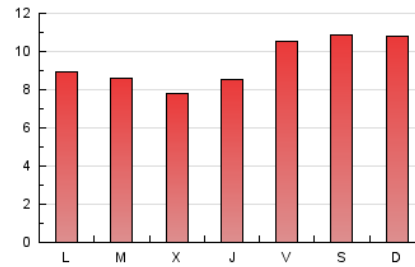

1. Cifras totales y promedios (Nacional)

MES - AÑO	NAVEGADORES UNICOS	VISITAS	PAGINAS
Julio - 2021	13.150	15.168	29.408
PROMEDIO DIARIO	463	489	949
PROMEDIO LUNES-VIERNES	437	461	894
PROMEDIO SABADO-DOMINGO	529	558	1.082
PAGINAS / VISITAS	1,94		
DURACION MEDIA VISITAS	0:01:04		
DURACION MEDIA PAGINAS	0:01:08		

2. Secciones (Nacional)

	PAGINAS	%
HOME	1.525	5.19 %
RESTO	27.883	94.81 %

3. Por día del mes (Nacional)

Día	N. únicos	Visitas	Páginas	Día	N. únicos	Visitas	Páginas	Día	N. únicos	Visitas	Páginas
1	322	339	716	11	443	472	907	21	358	386	714
2	380	405	841	12	390	414	878	22	349	361	664
3	434	451	853	13	432	457	895	23	400	419	825
4	484	512	1.120	14	450	469	905	24	470	505	912
5	473	502	1.027	15	617	651	1.245	25	608	635	1.208
6	354	366	815	16	826	890	1.631	26	407	445	801
7	332	359	719	17	650	680	1.325	27	378	403	846
8	391	410	827	18	559	595	1.081	28	404	423	781
9	421	440	924	19	436	452	857	29	429	450	828
10	509	536	1.073	20	499	517	881	30	559	591	1.052
								31	603	633	1.257

4. Gráficas (Nacional)

4.1 Por día de la semana (promedio)

N. únicos / Visitas (x 100)

Páginas (x 100)

4.2 Por franja horaria (promedio)

Visitas (x 1000)

Páginas (x 1000)

4.3 Por meses