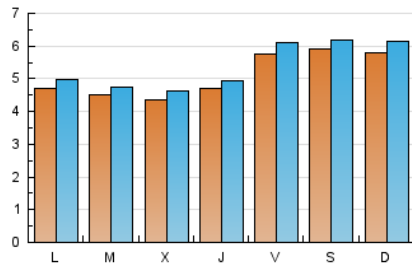

1. Cifras totales y promedios (Nacional e Internacional)

MES - AÑO	NAVEGADORES UNICOS	VISITAS	PAGINAS
Julio - 2021	14.565	16.834	32.427
PROMEDIO DIARIO	514	543	1.046
PROMEDIO LUNES-VIERNES	485	513	990
PROMEDIO SABADO-DOMINGO	585	617	1.184
PAGINAS / VISITAS	1,93		
DURACION MEDIA VISITAS	0:01:03		
DURACION MEDIA PAGINAS	0:01:08		

2. Secciones (Nacional e Internacional)

	PAGINAS	%
HOME	1.600	4.93 %
RESTO	30.827	95.07 %

3. Por día del mes (Nacional e Internacional)

Día	N. únicos	Visitas	Páginas	Día	N. únicos	Visitas	Páginas	Día	N. únicos	Visitas	Páginas
1	351	368	772	11	486	516	967	21	412	442	817
2	424	451	917	12	426	453	954	22	406	421	777
3	486	506	964	13	476	506	1.000	23	449	471	897
4	529	558	1.195	14	503	523	998	24	541	579	1.027
5	512	544	1.102	15	674	713	1.346	25	690	726	1.367
6	385	401	888	16	916	988	1.849	26	451	489	874
7	379	411	808	17	701	733	1.412	27	409	435	903
8	435	454	915	18	608	651	1.173	28	454	477	860
9	470	489	1.014	19	485	507	950	29	487	518	955
10	556	584	1.143	20	543	563	980	30	625	660	1.197
								31	665	697	1.406

4. Gráficas (Nacional e Internacional)

4.1 Por día de la semana (promedio)

N. únicos / Visitas (x 100)

Páginas (x 100)

4.2 Por franja horaria (promedio)

Visitas (x 1000)

Páginas (x 1000)

4.3 Por meses