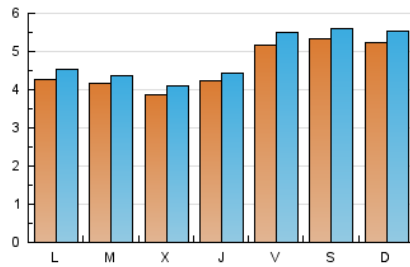

1. Cifras totales y promedios (Nacional)

MES - AÑO	NAVEGADORES UNICOS	VISITAS	PAGINAS
Julio - 2021	13.150	15.168	29.408
PROMEDIO DIARIO	463	489	949
PROMEDIO LUNES-VIERNES	437	461	894
PROMEDIO SABADO-DOMINGO	529	558	1.082
PAGINAS / VISITAS	1,94		
DURACION MEDIA VISITAS	0:01:04		
DURACION MEDIA PAGINAS	0:01:08		

2. Secciones (Nacional)

	PAGINAS	%
HOME	1.525	5.19 %
RESTO	27.883	94.81 %

3. Por día del mes (Nacional)

Día	N. únicos	Visitas	Páginas	Día	N. únicos	Visitas	Páginas	Día	N. únicos	Visitas	Páginas
1	322	339	716	11	443	472	907	21	358	386	714
2	380	405	841	12	390	414	878	22	349	361	664
3	434	451	853	13	432	457	895	23	400	419	825
4	484	512	1.120	14	450	469	905	24	470	505	912
5	473	502	1.027	15	617	651	1.245	25	608	635	1.208
6	354	366	815	16	826	890	1.631	26	407	445	801
7	332	359	719	17	650	680	1.325	27	378	403	846
8	391	410	827	18	559	595	1.081	28	404	423	781
9	421	440	924	19	436	452	857	29	429	450	828
10	509	536	1.073	20	499	517	881	30	559	591	1.052
								31	603	633	1.257

4. Gráficas (Nacional)

4.1 Por día de la semana (promedio)

N. únicos / Visitas (x 100)

Páginas (x 100)

4.2 Por franja horaria (promedio)

Visitas (x 1000)

Páginas (x 1000)

4.3 Por meses