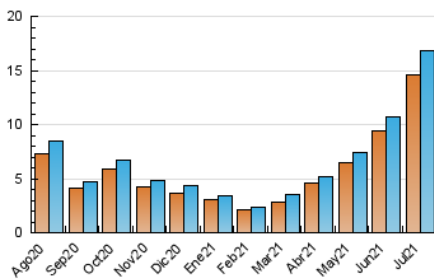

4.3 Por meses

N. únicos / Visitas (x 1000)