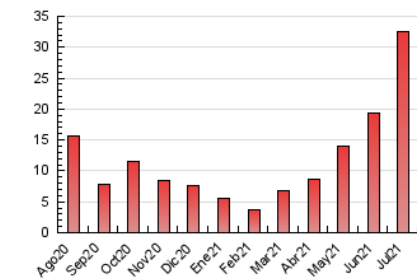

Páginas (x 1000)