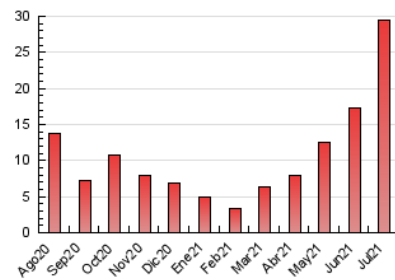

Páginas (x 1000)