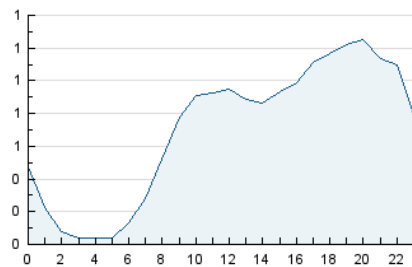

2. Secciones (Nacional e Internacional)

	PAGINAS	%
HOME	1.600	4.93 %
RESTO	30.827	95.07 %

3. Por día del mes (Nacional e Internacional)

Día	N. únicos	Visitas	Páginas	Día	N. únicos	Visitas	Páginas	Día	N. únicos	Visitas	Páginas
1	351	368	772	11	486	516	967	21	412	442	817
2	424	451	917	12	426	453	954	22	406	421	777
3	486	506	964	13	476	506	1.000	23	449	471	897
4	529	558	1.195	14	503	523	998	24	541	579	1.027
5	512	544	1.102	15	674	713	1.346	25	690	726	1.367
6	385	401	888	16	916	988	1.849	26	451	489	874
7	379	411	808	17	701	733	1.412	27	409	435	903
8	435	454	915	18	608	651	1.173	28	454	477	860
9	470	489	1.014	19	485	507	950	29	487	518	955
10	556	584	1.143	20	543	563	980	30	625	660	1.197
								31	665	697	1.406

4. Gráficas (Nacional e Internacional)

4.1 Por día de la semana (promedio)

N. únicos / Visitas (x 100)

Páginas (x 100)

4.2 Por franja horaria (promedio)

Visitas (x 1000)

Páginas (x 1000)

4.3 Por meses