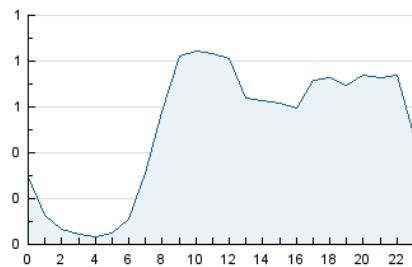

2. Secciones (Nacional e Internacional)

	PAGINAS	%
HOME	3.869	16.10 %
RESTO	20.161	83.90 %

3. Por día del mes (Nacional e Internacional)

Día	N. únicos	Visitas	Páginas	Día	N. únicos	Visitas	Páginas	Día	N. únicos	Visitas	Páginas
1	305	331	615	11	660	710	1.416	21	264	290	645
2	528	572	949	12	213	226	502	22	343	369	785
3	663	728	1.269	13	241	262	714	23	405	443	768
4	643	699	1.301	14	201	213	463	24	377	403	737
5	227	245	449	15	292	313	577	25	369	398	818
6	394	426	953	16	311	340	743	26	303	319	604
7	316	337	626	17	398	432	889	27	282	301	565
8	362	398	837	18	431	464	951	28	285	313	577
9	454	500	926	19	318	352	756	29	301	323	590
10	628	677	1.306	20	343	374	840	30	442	468	859

4. Gráficas (Nacional e Internacional)

4.1 Por día de la semana (promedio)

N. únicos / Visitas (x 100)

Páginas (x 100)

4.2 Por franja horaria (promedio)

Visitas_ (x 1000)

Páginas (x 1000)

4.3 Por meses