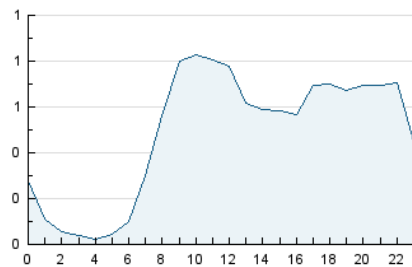

2. Secciones (Nacional)

	PAGINAS	%
HOME	3.738	16.14 %
RESTO	19.423	83.86 %

3. Por día del mes (Nacional)

Día	N. únicos	Visitas	Páginas	Día	N. únicos	Visitas	Páginas	Día	N. únicos	Visitas	Páginas
1	293	319	597	11	641	690	1.383	21	241	264	582
2	511	555	923	12	200	212	468	22	310	333	728
3	643	708	1.229	13	225	245	687	23	384	418	723
4	623	677	1.274	14	189	201	445	24	369	392	720
5	211	227	414	15	276	295	553	25	351	378	770
6	375	406	916	16	287	315	708	26	289	303	581
7	304	324	612	17	384	415	871	27	273	292	553
8	346	382	817	18	418	450	932	28	269	294	551
9	439	484	896	19	298	331	717	29	284	305	567
10	621	669	1.293	20	321	352	814	30	428	452	837

4. Gráficas (Nacional)

4.1 Por día de la semana (promedio)

N. únicos / Visitas (x 100)

Páginas (x 100)

4.2 Por franja horaria (promedio)

Visitas_ (x 1000)

Páginas (x 1000)

4.3 Por meses