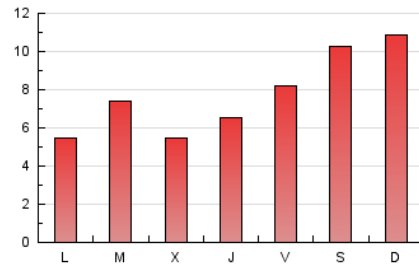

1. Cifras totales y promedios (Nacional)

MES - AÑO	NAVEGADORES UNICOS	VISITAS	PAGINAS
Junio - 2023	9.366	11.688	23.161
PROMEDIO DIARIO	360	390	772
PROMEDIO LUNES-VIERNES	307	332	668
PROMEDIO SABADO-DOMINGO	506	547	1.059
PAGINAS / VISITAS	1,98		
DURACION MEDIA VISITAS	0:01:38		
DURACION MEDIA PAGINAS	0:01:39		

2. Secciones (Nacional)

	PAGINAS	%
HOME	3.738	16.14 %
RESTO	19.423	83.86 %

3. Por día del mes (Nacional)

Día	N. únicos	Visitas	Páginas	Día	N. únicos	Visitas	Páginas	Día	N. únicos	Visitas	Páginas
1	293	319	597	11	641	690	1.383	21	241	264	582
2	511	555	923	12	200	212	468	22	310	333	728
3	643	708	1.229	13	225	245	687	23	384	418	723
4	623	677	1.274	14	189	201	445	24	369	392	720
5	211	227	414	15	276	295	553	25	351	378	770
6	375	406	916	16	287	315	708	26	289	303	581
7	304	324	612	17	384	415	871	27	273	292	553
8	346	382	817	18	418	450	932	28	269	294	551
9	439	484	896	19	298	331	717	29	284	305	567
10	621	669	1.293	20	321	352	814	30	428	452	837

4. Gráficas (Nacional)

4.1 Por día de la semana (promedio)

N. únicos / Visitas (x 100)

Páginas (x 100)

4.2 Por franja horaria (promedio)

Visitas_ (x 1000)

Páginas (x 1000)

4.3 Por meses