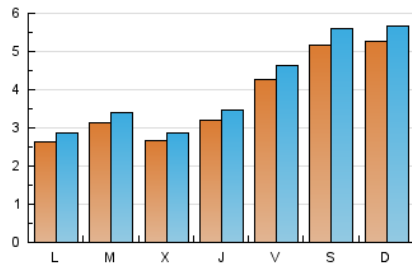

1. Cifras totales y promedios (Nacional e Internacional)

MES - AÑO	NAVEGADORES UNICOS	VISITAS	PAGINAS
Junio - 2023	9.779	12.226	24.030
PROMEDIO DIARIO	377	408	801
PROMEDIO LUNES-VIERNES	324	351	697
PROMEDIO SABADO-DOMINGO	521	564	1.086
PAGINAS / VISITAS	1,97		
DURACION MEDIA VISITAS	0:01:37		
DURACION MEDIA PAGINAS	0:01:40		

2. Secciones (Nacional e Internacional)

	PAGINAS	%
HOME	3.869	16.10 %
RESTO	20.161	83.90 %

3. Por día del mes (Nacional e Internacional)

Día	N. únicos	Visitas	Páginas	Día	N. únicos	Visitas	Páginas	Día	N. únicos	Visitas	Páginas
1	305	331	615	11	660	710	1.416	21	264	290	645
2	528	572	949	12	213	226	502	22	343	369	785
3	663	728	1.269	13	241	262	714	23	405	443	768
4	643	699	1.301	14	201	213	463	24	377	403	737
5	227	245	449	15	292	313	577	25	369	398	818
6	394	426	953	16	311	340	743	26	303	319	604
7	316	337	626	17	398	432	889	27	282	301	565
8	362	398	837	18	431	464	951	28	285	313	577
9	454	500	926	19	318	352	756	29	301	323	590
10	628	677	1.306	20	343	374	840	30	442	468	859

4. Gráficas (Nacional e Internacional)

4.1 Por día de la semana (promedio)

N. únicos / Visitas (x 100)

Páginas (x 100)

4.2 Por franja horaria (promedio)

Visitas_ (x 1000)

Páginas (x 1000)

4.3 Por meses