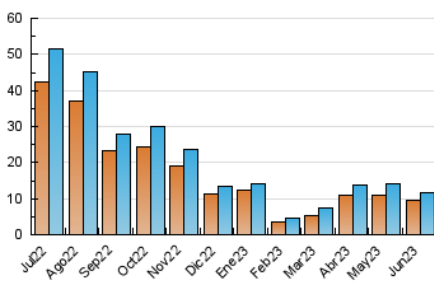

2. Secciones (Nacional)

	PAGINAS	%
HOME	3.738	16.14 %
RESTO	19.423	83.86 %

3. Por día del mes (Nacional)

Día	N. únicos	Visitas	Páginas	Día	N. únicos	Visitas	Páginas	Día	N. únicos	Visitas	Páginas
1	293	319	597	11	641	690	1.383	21	241	264	582
2	511	555	923	12	200	212	468	22	310	333	728
3	643	708	1.229	13	225	245	687	23	384	418	723
4	623	677	1.274	14	189	201	445	24	369	392	720
5	211	227	414	15	276	295	553	25	351	378	770
6	375	406	916	16	287	315	708	26	289	303	581
7	304	324	612	17	384	415	871	27	273	292	553
8	346	382	817	18	418	450	932	28	269	294	551
9	439	484	896	19	298	331	717	29	284	305	567
10	621	669	1.293	20	321	352	814	30	428	452	837

4. Gráficas (Nacional)

4.1 Por día de la semana (promedio)

N. únicos / Visitas (x 100)

Páginas (x 100)

4.2 Por franja horaria (promedio)

Visitas_ (x 1000)

Páginas (x 1000)

4.3 Por meses

N. únicos / Visitas (x 1000)

Páginas (x 1000)

5. Observaciones

Este Medio Electrónico de Comunicación ha sido medido por la herramienta Google Analytics de Google (Universal Analytics)

6. Definiciones básicas (Para más información ver Normas Técnicas para el Control de los Medios Electrónicos de Comunicación)

Visita:

Una secuencia ininterrumpida de páginas servidas a un usuario válido. Si dicho usuario no realiza peticiones de páginas en un periodo de tiempo (30 min) la siguiente petición constituirá el inicio de una nueva visita.