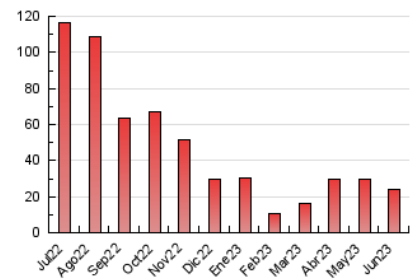

Páginas (x 1000)