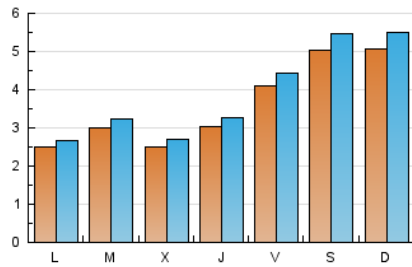

1. Cifras totales y promedios (Nacional)

MES - AÑO	NAVEGADORES UNICOS	VISITAS	PAGINAS
Junio - 2023	9.366	11.688	23.161
PROMEDIO DIARIO	360	390	772
PROMEDIO LUNES-VIERNES	307	332	668
PROMEDIO SABADO-DOMINGO	506	547	1.059
PAGINAS / VISITAS	1,98		
DURACION MEDIA VISITAS	0:01:38		
DURACION MEDIA PAGINAS	0:01:39		

2. Secciones (Nacional)

	PAGINAS	%
HOME	3.738	16.14 %
RESTO	19.423	83.86 %

3. Por día del mes (Nacional)

Día	N. únicos	Visitas	Páginas	Día	N. únicos	Visitas	Páginas	Día	N. únicos	Visitas	Páginas
1	293	319	597	11	641	690	1.383	21	241	264	582
2	511	555	923	12	200	212	468	22	310	333	728
3	643	708	1.229	13	225	245	687	23	384	418	723
4	623	677	1.274	14	189	201	445	24	369	392	720
5	211	227	414	15	276	295	553	25	351	378	770
6	375	406	916	16	287	315	708	26	289	303	581
7	304	324	612	17	384	415	871	27	273	292	553
8	346	382	817	18	418	450	932	28	269	294	551
9	439	484	896	19	298	331	717	29	284	305	567
10	621	669	1.293	20	321	352	814	30	428	452	837

4. Gráficas (Nacional)

4.1 Por día de la semana (promedio)

N. únicos / Visitas (x 100)

Páginas (x 100)

4.2 Por franja horaria (promedio)

Visitas_ (x 1000)

Páginas (x 1000)

4.3 Por meses