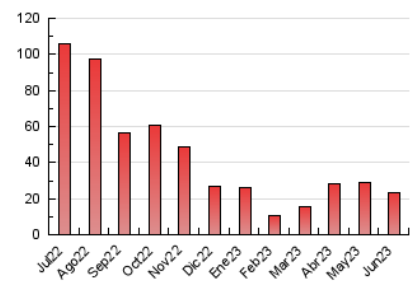

Páginas (x 1000)