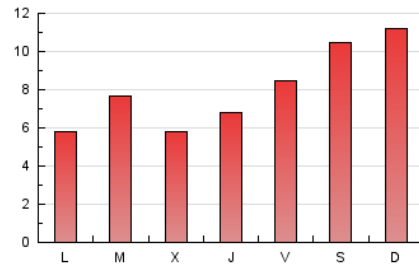

1. Cifras totales y promedios (Nacional e Internacional)

MES - AÑO	NAVEGADORES UNICOS	VISITAS	PAGINAS
Junio - 2023	9.779	12.226	24.030
PROMEDIO DIARIO	377	408	801
PROMEDIO LUNES-VIERNES	324	351	697
PROMEDIO SABADO-DOMINGO	521	564	1.086
PAGINAS / VISITAS	1,97		
DURACION MEDIA VISITAS	0:01:37		
DURACION MEDIA PAGINAS	0:01:40		

2. Secciones (Nacional e Internacional)

	PAGINAS	%
HOME	3.869	16.10 %
RESTO	20.161	83.90 %

3. Por día del mes (Nacional e Internacional)

Día	N. únicos	Visitas	Páginas	Día	N. únicos	Visitas	Páginas	Día	N. únicos	Visitas	Páginas
1	305	331	615	11	660	710	1.416	21	264	290	645
2	528	572	949	12	213	226	502	22	343	369	785
3	663	728	1.269	13	241	262	714	23	405	443	768
4	643	699	1.301	14	201	213	463	24	377	403	737
5	227	245	449	15	292	313	577	25	369	398	818
6	394	426	953	16	311	340	743	26	303	319	604
7	316	337	626	17	398	432	889	27	282	301	565
8	362	398	837	18	431	464	951	28	285	313	577
9	454	500	926	19	318	352	756	29	301	323	590
10	628	677	1.306	20	343	374	840	30	442	468	859

4. Gráficas (Nacional e Internacional)

4.1 Por día de la semana (promedio)

N. únicos / Visitas (x 100)

Páginas (x 100)

4.2 Por franja horaria (promedio)

Visitas_ (x 1000)

Páginas (x 1000)

4.3 Por meses