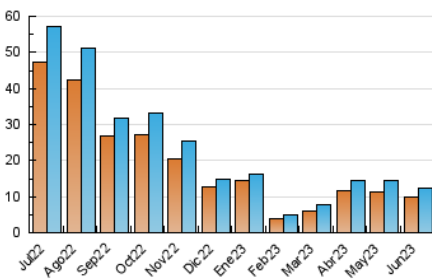

4.3 Por meses

N. únicos / Visitas (x 1000)