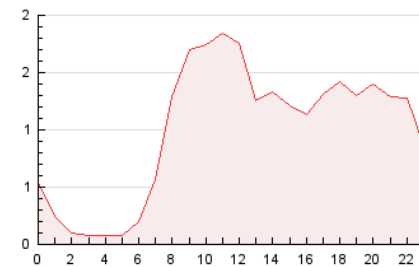

2. Secciones (Nacional e Internacional)

	PAGINAS	%
HOME	3.869	16.10 %
RESTO	20.161	83.90 %

3. Por día del mes (Nacional e Internacional)

Día	N. únicos	Visitas	Páginas	Día	N. únicos	Visitas	Páginas	Día	N. únicos	Visitas	Páginas
1	305	331	615	11	660	710	1.416	21	264	290	645
2	528	572	949	12	213	226	502	22	343	369	785
3	663	728	1.269	13	241	262	714	23	405	443	768
4	643	699	1.301	14	201	213	463	24	377	403	737
5	227	245	449	15	292	313	577	25	369	398	818
6	394	426	953	16	311	340	743	26	303	319	604
7	316	337	626	17	398	432	889	27	282	301	565
8	362	398	837	18	431	464	951	28	285	313	577
9	454	500	926	19	318	352	756	29	301	323	590
10	628	677	1.306	20	343	374	840	30	442	468	859

4. Gráficas (Nacional e Internacional)

4.1 Por día de la semana (promedio)

N. únicos / Visitas (x 100)

Páginas (x 100)

4.2 Por franja horaria (promedio)

Visitas_ (x 1000)

Páginas (x 1000)

4.3 Por meses