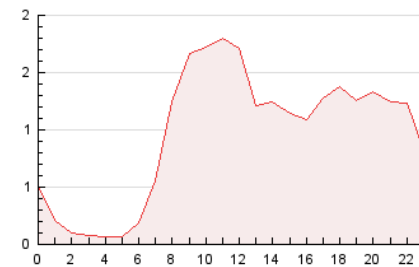

2. Secciones (Nacional)

	PAGINAS	%
HOME	3.738	16.14 %
RESTO	19.423	83.86 %

3. Por día del mes (Nacional)

Día	N. únicos	Visitas	Páginas	Día	N. únicos	Visitas	Páginas	Día	N. únicos	Visitas	Páginas
1	293	319	597	11	641	690	1.383	21	241	264	582
2	511	555	923	12	200	212	468	22	310	333	728
3	643	708	1.229	13	225	245	687	23	384	418	723
4	623	677	1.274	14	189	201	445	24	369	392	720
5	211	227	414	15	276	295	553	25	351	378	770
6	375	406	916	16	287	315	708	26	289	303	581
7	304	324	612	17	384	415	871	27	273	292	553
8	346	382	817	18	418	450	932	28	269	294	551
9	439	484	896	19	298	331	717	29	284	305	567
10	621	669	1.293	20	321	352	814	30	428	452	837

4. Gráficas (Nacional)

4.1 Por día de la semana (promedio)

N. únicos / Visitas (x 100)

Páginas (x 100)

4.2 Por franja horaria (promedio)

Visitas_ (x 1000)

Páginas (x 1000)

4.3 Por meses