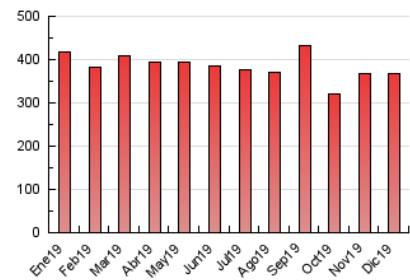

Páginas (x 1000)