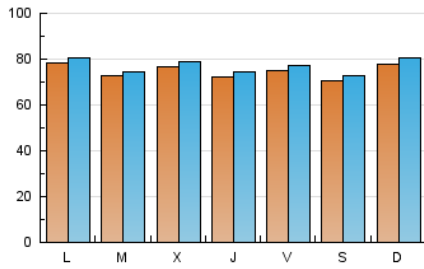

1. Cifras totales y promedios (Nacional e Internacional)

MES - AÑO	NAVEGADORES UNICOS	VISITAS	PAGINAS
Diciembre - 2019	219.717	239.244	411.593
PROMEDIO DIARIO	7.490	7.718	13.277
PROMEDIO LUNES-VIERNES	7.496	7.724	13.268
PROMEDIO SABADO-DOMINGO	7.474	7.702	13.301
PAGINAS / VISITAS	1,72		
DURACION MEDIA VISITAS	0:00:48		
DURACION MEDIA PAGINAS	0:01:07		

2. Secciones (Nacional e Internacional)

	PAGINAS	%
HOME	2.466	0.60 %
RESTO	409.127	99.40 %

3. Por día del mes (Nacional e Internacional)

Día	N. únicos	Visitas	Páginas	Día	N. únicos	Visitas	Páginas	Día	N. únicos	Visitas	Páginas
1	9.799	10.098	17.729	11	8.703	8.974	14.016	21	6.851	7.038	11.628
2	8.196	8.417	15.121	12	7.846	8.130	13.813	22	8.188	8.547	16.389
3	7.181	7.365	13.359	13	8.290	8.600	13.582	23	6.497	6.697	10.419
4	7.894	8.119	13.858	14	7.019	7.234	13.318	24	6.516	6.667	12.361
5	7.467	7.669	13.241	15	7.077	7.277	10.893	25	6.652	6.776	10.326
6	6.898	7.109	11.507	16	6.961	7.206	13.378	26	6.831	7.070	14.129
7	7.353	7.613	12.144	17	6.270	6.475	13.104	27	7.786	8.038	15.225
8	6.256	6.407	10.206	18	7.387	7.624	14.796	28	7.055	7.228	12.550
9	10.228	10.718	17.815	19	6.834	6.988	11.234	29	7.672	7.879	14.851
10	9.505	9.846	16.199	20	6.955	7.115	10.842	30	7.209	7.371	10.625
								31	6.807	6.949	12.935

4. Gráficas (Nacional e Internacional)

4.1 Por día de la semana (promedio)

N. únicos / Visitas (x 100)

Páginas (x 100)

4.2 Por franja horaria (promedio)

Visitas (x 1000)

Páginas (x 1000)

4.3 Por meses