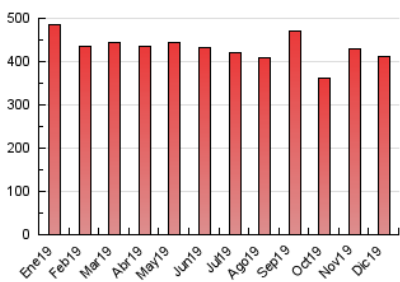

Páginas (x 1000)