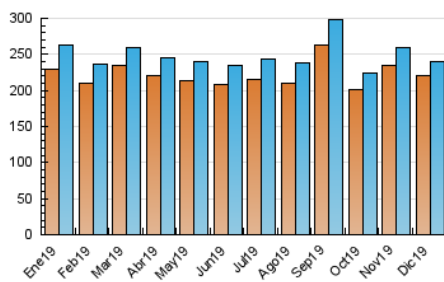

4.3 Por meses

N. únicos / Visitas (x 1000)