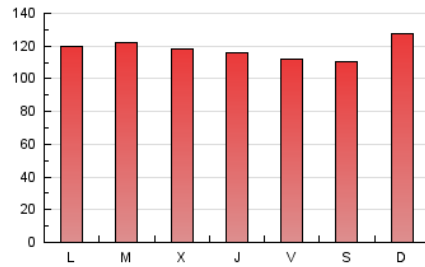

1. Cifras totales y promedios (Nacional)

MES - AÑO	NAVEGADORES UNICOS	VISITAS	PAGINAS
Diciembre - 2019	188.488	206.142	367.174
PROMEDIO DIARIO	6.458	6.650	11.844
PROMEDIO LUNES-VIERNES	6.435	6.625	11.786
PROMEDIO SABADO-DOMINGO	6.513	6.709	11.988
PAGINAS / VISITAS	1,78		
DURACION MEDIA VISITAS	0:00:41		
DURACION MEDIA PAGINAS	0:00:52		

2. Secciones (Nacional)

	PAGINAS	%
HOME	2.198	0.60 %
RESTO	364.976	99.40 %

3. Por día del mes (Nacional)

Día	N. únicos	Visitas	Páginas	Día	N. únicos	Visitas	Páginas	Día	N. únicos	Visitas	Páginas
1	8.684	8.957	16.282	11	7.497	7.722	12.440	21	5.977	6.138	10.418
2	6.973	7.159	13.492	12	6.723	6.971	12.195	22	7.410	7.744	15.393
3	5.898	6.061	11.661	13	7.133	7.406	11.615	23	5.654	5.819	9.293
4	6.644	6.819	12.059	14	6.018	6.199	11.883	24	5.778	5.896	11.384
5	6.386	6.539	11.633	15	6.131	6.295	9.579	25	6.053	6.161	9.545
6	5.811	5.982	9.939	16	5.784	5.986	11.792	26	5.813	6.011	12.675
7	6.428	6.653	10.809	17	5.271	5.434	11.740	27	6.637	6.851	13.607
8	5.381	5.510	9.046	18	6.258	6.441	13.126	28	5.977	6.120	11.117
9	9.038	9.476	16.111	19	5.858	5.993	9.980	29	6.611	6.767	13.363
10	8.212	8.516	14.330	20	6.072	6.200	9.688	30	6.138	6.267	9.231
								31	5.942	6.049	11.748

4. Gráficas (Nacional)

4.1 Por día de la semana (promedio)

N. únicos / Visitas (x 100)

Páginas (x 100)

4.2 Por franja horaria (promedio)

Visitas (x 1000)

Páginas (x 1000)

4.3 Por meses