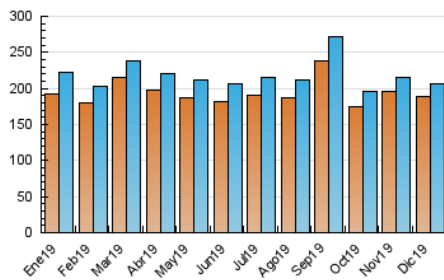

4.3 Por meses

N. únicos / Visitas (x 1000)