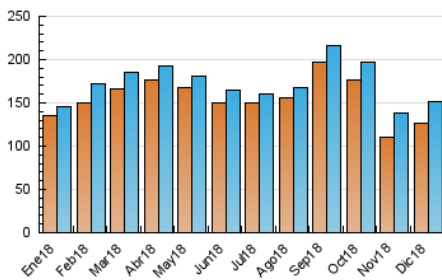

4.3 Por meses

N. únicos / Visitas (x 1000)