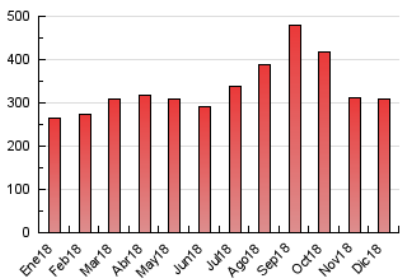

Páginas (x 1000)