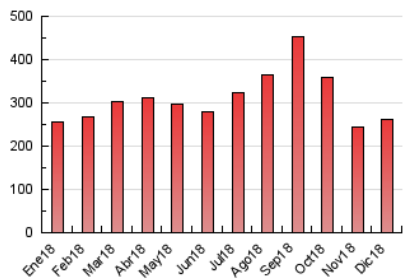

Páginas (x 1000)