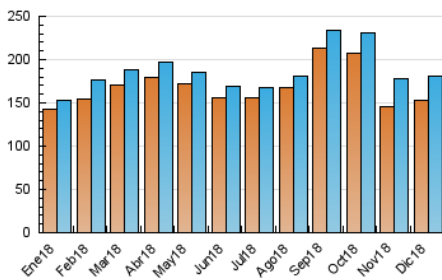

4.3 Por meses

N. únicos / Visitas (x 1000)