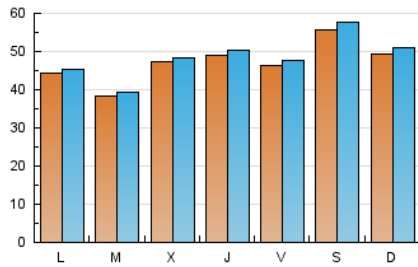

1. Cifras totales y promedios (Nacional)

MES - AÑO	NAVEGADORES UNICOS	VISITAS	PAGINAS
Diciembre - 2018	126.862	151.352	262.009
PROMEDIO DIARIO	4.743	4.882	8.452
PROMEDIO LUNES-VIERNES	4.500	4.621	8.063
PROMEDIO SABADO-DOMINGO	5.253	5.432	9.268
PAGINAS / VISITAS	1,73		
DURACION MEDIA VISITAS	0:01:45		
DURACION MEDIA PAGINAS	0:02:37		

2. Secciones (Nacional)

	PAGINAS	%
HOME	3.151	1.20 %
RESTO	258.858	98.80 %

3. Por día del mes (Nacional)

Día	N. únicos	Visitas	Páginas	Día	N. únicos	Visitas	Páginas	Día	N. únicos	Visitas	Páginas
1	4.763	4.891	8.568	11	3.415	3.502	6.389	21	3.242	3.335	5.037
2	5.360	5.584	9.136	12	3.266	3.360	5.990	22	10.702	11.323	18.716
3	5.217	5.351	9.210	13	5.483	5.625	11.385	23	4.654	4.755	7.805
4	5.098	5.295	10.010	14	4.032	4.127	7.258	24	4.633	4.736	7.793
5	7.098	7.332	13.186	15	2.529	2.595	4.941	25	4.028	4.097	6.413
6	5.915	6.113	10.494	16	2.282	2.351	4.512	26	5.681	5.799	9.191
7	6.264	6.467	11.915	17	2.458	2.533	4.607	27	5.477	5.600	9.046
8	5.543	5.661	10.431	18	2.764	2.837	5.289	28	5.004	5.109	8.698
9	7.061	7.341	12.065	19	2.824	2.906	4.799	29	4.298	4.376	7.464
10	4.892	5.018	9.375	20	2.746	2.815	4.630	30	5.333	5.439	9.045
								31	4.958	5.079	8.611

4. Gráficas (Nacional)

4.1 Por día de la semana (promedio)

N. únicos / Visitas (x 100)

Páginas (x 100)

4.2 Por franja horaria (promedio)

Visitas (x 1000)

Páginas (x 1000)

4.3 Por meses