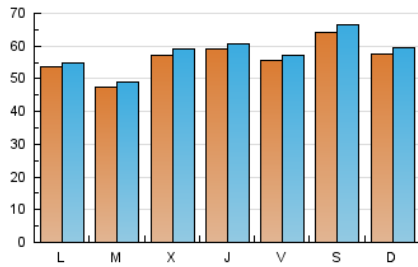

1. Cifras totales y promedios (Nacional e Internacional)

MES - AÑO	NAVEGADORES UNICOS	VISITAS	PAGINAS
Diciembre - 2018	153.544	180.666	308.411
PROMEDIO DIARIO	5.651	5.828	9.949
PROMEDIO LUNES-VIERNES	5.448	5.609	9.679
PROMEDIO SABADO-DOMINGO	6.077	6.289	10.515
PAGINAS / VISITAS	1,71		
DURACION MEDIA VISITAS	0:01:57		
DURACION MEDIA PAGINAS	0:02:58		

2. Secciones (Nacional e Internacional)

	PAGINAS	%
HOME	3.281	1.06 %
RESTO	305.130	98.94 %

3. Por día del mes (Nacional e Internacional)

Día	N. únicos	Visitas	Páginas	Día	N. únicos	Visitas	Páginas	Día	N. únicos	Visitas	Páginas
1	5.556	5.716	9.849	11	4.336	4.466	7.941	21	4.086	4.216	6.343
2	6.215	6.472	10.419	12	4.206	4.334	7.707	22	11.577	12.233	20.029
3	6.288	6.460	11.399	13	6.443	6.640	13.027	23	5.387	5.512	8.860
4	6.276	6.512	12.333	14	4.882	5.023	8.963	24	5.370	5.505	8.831
5	8.149	8.424	15.448	15	3.290	3.381	6.033	25	4.635	4.726	7.247
6	6.916	7.146	12.461	16	3.084	3.184	5.643	26	6.772	6.942	11.009
7	7.149	7.384	13.504	17	3.443	3.559	6.022	27	6.587	6.755	10.827
8	6.300	6.450	11.632	18	3.733	3.843	6.854	28	6.072	6.224	10.269
9	7.860	8.177	13.315	19	3.758	3.870	6.330	29	5.287	5.409	8.981
10	5.830	5.999	10.767	20	3.663	3.769	5.972	30	6.211	6.352	10.388
								31	5.822	5.983	10.008

4. Gráficas (Nacional e Internacional)

4.1 Por día de la semana (promedio)

N. únicos / Visitas (x 100)

Páginas (x 100)

4.2 Por franja horaria (promedio)

Visitas (x 1000)

Páginas (x 1000)

4.3 Por meses