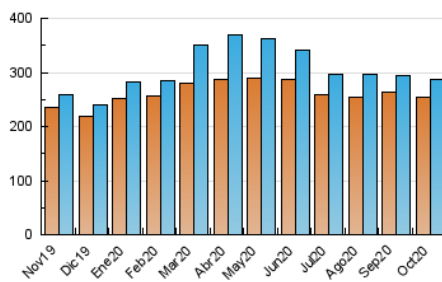

4.3 Por meses

N. únicos / Visitas (x 1000)