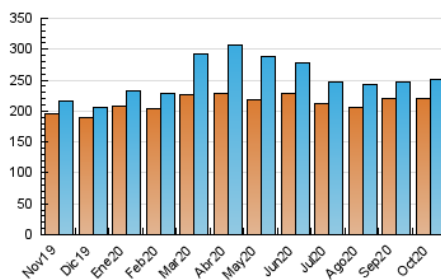

4.3 Por meses

N. únicos / Visitas (x 1000)