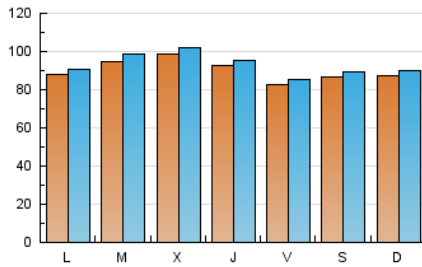

1. Cifras totales y promedios (Nacional e Internacional)

MES - AÑO	NAVEGADORES UNICOS	VISITAS	PAGINAS
Octubre - 2020	255.013	287.871	581.930
PROMEDIO DIARIO	8.984	9.286	18.772
PROMEDIO LUNES-VIERNES	9.098	9.412	18.977
PROMEDIO SABADO-DOMINGO	8.703	8.980	18.271
PAGINAS / VISITAS	2,02		
DURACION MEDIA VISITAS	0:00:57		
DURACION MEDIA PAGINAS	0:00:56		

2. Secciones (Nacional e Internacional)

	PAGINAS	%
HOME	5.629	0.97 %
RESTO	576.301	99.03 %

3. Por día del mes (Nacional e Internacional)

Día	N. únicos	Visitas	Páginas	Día	N. únicos	Visitas	Páginas	Día	N. únicos	Visitas	Páginas
1	10.521	10.791	22.739	11	7.997	8.237	15.000	21	7.640	7.835	17.618
2	9.203	9.520	18.165	12	8.641	8.839	16.405	22	7.973	8.271	18.777
3	10.488	10.847	22.891	13	9.012	9.356	16.694	23	6.549	6.740	14.509
4	9.959	10.299	21.190	14	10.859	11.313	21.016	24	8.725	9.025	17.374
5	10.003	10.293	22.424	15	9.513	9.852	18.053	25	8.141	8.415	15.596
6	10.549	10.892	22.083	16	7.989	8.352	17.431	26	8.910	9.227	17.879
7	10.316	10.635	22.847	17	8.931	9.178	20.097	27	9.208	9.556	18.242
8	8.036	8.243	17.669	18	8.791	9.073	18.581	28	10.559	11.098	22.160
9	8.781	9.023	17.258	19	7.685	7.942	16.683	29	10.210	10.671	22.255
10	7.387	7.575	16.602	20	9.218	9.536	17.182	30	8.791	9.070	19.398
								31	7.907	8.167	17.112

4. Gráficas (Nacional e Internacional)

4.1 Por día de la semana (promedio)

N. únicos / Visitas (x 100)

Páginas (x 100)

4.2 Por franja horaria (promedio)

Visitas (x 1000)

Páginas (x 1000)

4.3 Por meses