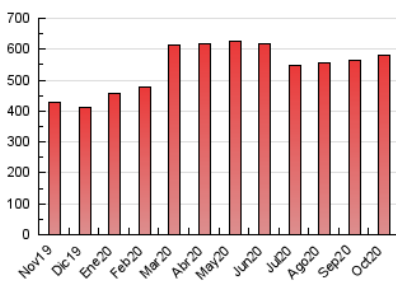

Páginas (x 1000)