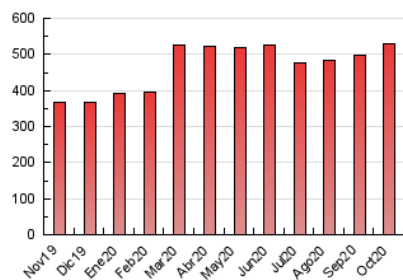

1. Cifras totales y promedios (Nacional)

MES - AÑO	NAVEGADORES UNICOS	VISITAS	PAGINAS
Octubre - 2020	220.511	250.773	530.663
PROMEDIO DIARIO	7.831	8.089	17.118
PROMEDIO LUNES-VIERNES	7.859	8.124	17.188
PROMEDIO SABADO-DOMINGO	7.764	8.004	16.948
PAGINAS / VISITAS	2,12		
DURACION MEDIA VISITAS	0:00:48		
DURACION MEDIA PAGINAS	0:00:43		

2. Secciones (Nacional)

	PAGINAS	%
HOME	4.702	0.89 %
RESTO	525.961	99.11 %

3. Por día del mes (Nacional)

Día	N. únicos	Visitas	Páginas	Día	N. únicos	Visitas	Páginas	Día	N. únicos	Visitas	Páginas
1	9.342	9.557	21.100	11	7.161	7.364	13.889	21	6.501	6.658	15.976
2	7.922	8.193	16.353	12	7.636	7.799	15.056	22	6.891	7.150	17.189
3	9.351	9.655	21.234	13	7.791	8.094	15.020	23	5.394	5.540	12.838
4	9.006	9.302	19.921	14	9.242	9.656	18.764	24	7.758	8.017	15.786
5	8.725	8.958	20.569	15	8.055	8.329	15.958	25	7.225	7.478	14.350
6	9.042	9.319	19.921	16	6.749	7.065	15.556	26	7.765	8.043	16.325
7	8.831	9.091	20.561	17	7.870	8.086	18.720	27	8.001	8.295	16.397
8	6.748	6.910	15.698	18	7.890	8.130	17.371	28	9.287	9.782	20.449
9	7.649	7.844	15.595	19	6.512	6.733	14.978	29	9.061	9.474	20.559
10	6.533	6.693	15.303	20	8.022	8.290	15.429	30	7.726	7.956	17.843
								31	7.080	7.312	15.955

4. Gráficas (Nacional)

4.1 Por día de la semana (promedio)

N. únicos / Visitas (x 100)

Páginas (x 100)

4.2 Por franja horaria (promedio)

Visitas (x 1000)

Páginas (x 1000)

4.3 Por meses

N. únicos / Visitas (x 1000)

Páginas (x 1000)

5. Observaciones

Este Medio Electrónico de Comunicación ha sido medido por la herramienta Google Analytics de Google

6. Definiciones básicas (Para más información ver Normas Técnicas para el Control de los Medios Electrónicos de Comunicación)