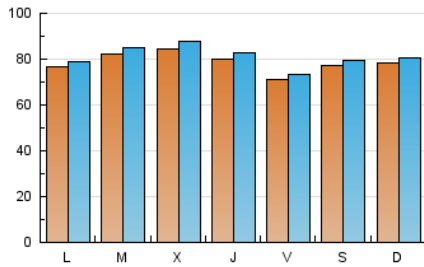

1. Cifras totales y promedios (Nacional)

MES - AÑO	NAVEGADORES UNICOS	VISITAS	PAGINAS
Octubre - 2020	220.511	250.773	530.663
PROMEDIO DIARIO	7.831	8.089	17.118
PROMEDIO LUNES-VIERNES	7.859	8.124	17.188
PROMEDIO SABADO-DOMINGO	7.764	8.004	16.948
PAGINAS / VISITAS	2,12		
DURACION MEDIA VISITAS	0:00:48		
DURACION MEDIA PAGINAS	0:00:43		

2. Secciones (Nacional)

	PAGINAS	%
HOME	4.702	0.89 %
RESTO	525.961	99.11 %

3. Por día del mes (Nacional)

Día	N. únicos	Visitas	Páginas	Día	N. únicos	Visitas	Páginas	Día	N. únicos	Visitas	Páginas
1	9.342	9.557	21.100	11	7.161	7.364	13.889	21	6.501	6.658	15.976
2	7.922	8.193	16.353	12	7.636	7.799	15.056	22	6.891	7.150	17.189
3	9.351	9.655	21.234	13	7.791	8.094	15.020	23	5.394	5.540	12.838
4	9.006	9.302	19.921	14	9.242	9.656	18.764	24	7.758	8.017	15.786
5	8.725	8.958	20.569	15	8.055	8.329	15.958	25	7.225	7.478	14.350
6	9.042	9.319	19.921	16	6.749	7.065	15.556	26	7.765	8.043	16.325
7	8.831	9.091	20.561	17	7.870	8.086	18.720	27	8.001	8.295	16.397
8	6.748	6.910	15.698	18	7.890	8.130	17.371	28	9.287	9.782	20.449
9	7.649	7.844	15.595	19	6.512	6.733	14.978	29	9.061	9.474	20.559
10	6.533	6.693	15.303	20	8.022	8.290	15.429	30	7.726	7.956	17.843
								31	7.080	7.312	15.955

4. Gráficas (Nacional)

4.1 Por día de la semana (promedio)

N. únicos / Visitas (x 100)

Páginas (x 100)

4.2 Por franja horaria (promedio)

Visitas (x 1000)

Páginas (x 1000)

4.3 Por meses