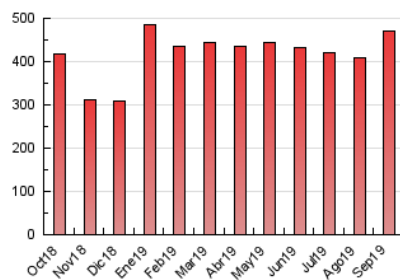

Páginas (x 1000)