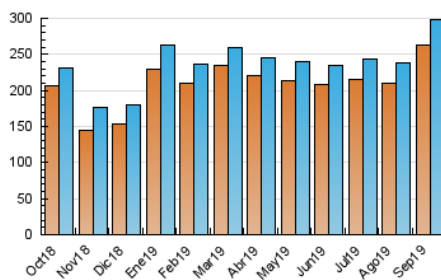

4.3 Por meses

N. únicos / Visitas (x 1000)