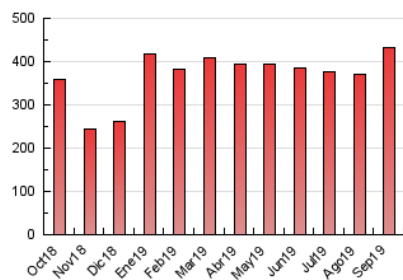

Páginas (x 1000)