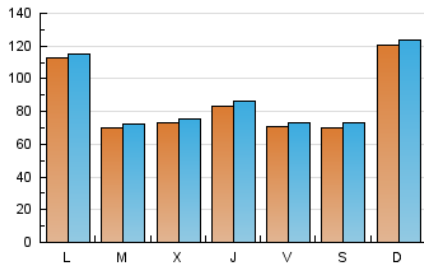

1. Cifras totales y promedios (Nacional)

MES - AÑO	NAVEGADORES UNICOS	VISITAS	PAGINAS
Septiembre - 2019	238.193	271.980	432.178
PROMEDIO DIARIO	8.780	9.066	14.406
PROMEDIO LUNES-VIERNES	8.339	8.617	14.013
PROMEDIO SABADO-DOMINGO	9.808	10.113	15.324
PAGINAS / VISITAS	1,59		
DURACION MEDIA VISITAS	0:00:40		
DURACION MEDIA PAGINAS	0:01:09		

2. Secciones (Nacional)

	PAGINAS	%
HOME	2.882	0.67 %
RESTO	429.296	99.33 %

3. Por día del mes (Nacional)

Día	N. únicos	Visitas	Páginas	Día	N. únicos	Visitas	Páginas	Día	N. únicos	Visitas	Páginas
1	5.948	6.146	11.538	11	7.103	7.310	11.050	21	7.408	7.892	13.912
2	5.900	6.077	11.839	12	10.930	11.661	17.855	22	25.204	25.699	32.792
3	6.721	6.959	11.598	13	7.937	8.289	14.346	23	10.296	10.647	14.498
4	6.411	6.650	11.868	14	7.148	7.475	12.430	24	6.840	7.023	12.989
5	6.870	7.096	10.887	15	15.045	15.454	20.120	25	8.859	9.056	13.936
6	7.339	7.688	13.420	16	26.508	27.115	33.722	26	8.853	9.120	16.458
7	7.530	7.753	12.068	17	7.553	7.819	13.433	27	7.023	7.167	11.318
8	7.565	7.806	12.662	18	6.890	7.101	12.702	28	5.969	6.129	9.605
9	7.435	7.620	12.834	19	6.564	6.799	11.905	29	6.458	6.664	12.786
10	6.957	7.234	14.111	20	6.008	6.247	11.187	30	6.121	6.284	12.309

4. Gráficas (Nacional)

4.1 Por día de la semana (promedio)

N. únicos / Visitas (x 100)

Páginas (x 100)

4.2 Por franja horaria (promedio)

Visitas (x 1000)

Páginas (x 1000)

4.3 Por meses