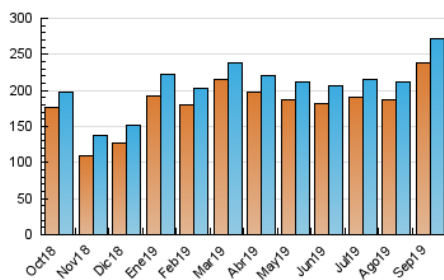

4.3 Por meses

N. únicos / Visitas (x 1000)