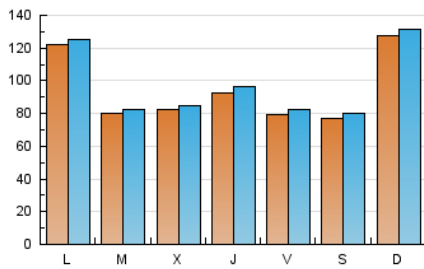

1. Cifras totales y promedios (Nacional e Internacional)

MES - AÑO	NAVEGADORES UNICOS	VISITAS	PAGINAS
Septiembre - 2019	262.961	298.846	471.191
PROMEDIO DIARIO	9.642	9.962	15.706
PROMEDIO LUNES-VIERNES	9.263	9.580	15.436
PROMEDIO SABADO-DOMINGO	10.525	10.853	16.338
PAGINAS / VISITAS	1,58		
DURACION MEDIA VISITAS	0:00:48		
DURACION MEDIA PAGINAS	0:01:24		

2. Secciones (Nacional e Internacional)

	PAGINAS	%
HOME	3.101	0.66 %
RESTO	468.090	99.34 %

3. Por día del mes (Nacional e Internacional)

Día	N. únicos	Visitas	Páginas	Día	N. únicos	Visitas	Páginas	Día	N. únicos	Visitas	Páginas
1	6.620	6.837	12.520	11	7.935	8.170	12.268	21	8.138	8.659	14.960
2	6.773	6.991	13.122	12	11.933	12.709	19.526	22	26.102	26.620	34.006
3	7.614	7.889	13.005	13	8.764	9.144	15.630	23	11.321	11.719	16.045
4	7.291	7.552	13.196	14	7.797	8.145	13.354	24	7.966	8.181	14.641
5	7.708	7.970	12.186	15	15.725	16.151	21.123	25	9.942	10.188	15.589
6	8.194	8.574	14.714	16	27.482	28.136	35.215	26	9.807	10.103	17.853
7	8.229	8.471	13.019	17	8.453	8.748	14.774	27	7.859	8.034	12.577
8	8.242	8.509	13.669	18	7.877	8.139	14.296	28	6.676	6.864	10.579
9	8.347	8.579	14.179	19	7.514	7.796	13.477	29	7.195	7.419	13.808
10	7.869	8.188	15.656	20	6.863	7.148	12.572	30	7.011	7.213	13.632

4. Gráficas (Nacional e Internacional)

4.1 Por día de la semana (promedio)

N. únicos / Visitas (x 100)

Páginas (x 100)

4.2 Por franja horaria (promedio)

Visitas (x 1000)

Páginas (x 1000)

4.3 Por meses