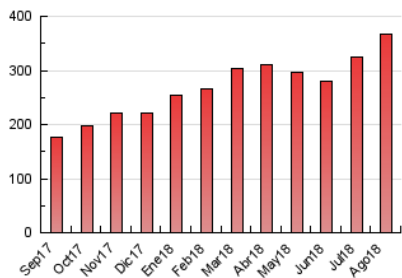

Páginas (x 1000)