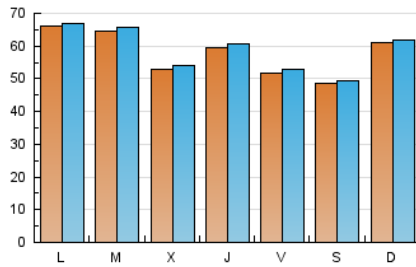

1. Cifras totales y promedios (Nacional e Internacional)

MES - AÑO	NAVEGADORES UNICOS	VISITAS	PAGINAS
Agosto - 2018	168.285	181.343	388.566
PROMEDIO DIARIO	5.747	5.850	12.534
PROMEDIO LUNES-VIERNES	5.842	5.951	12.777
PROMEDIO SABADO-DOMINGO	5.474	5.559	11.836
PAGINAS / VISITAS	2,14		
DURACION MEDIA VISITAS	0:01:16		
DURACION MEDIA PAGINAS	0:01:04		

2. Secciones (Nacional e Internacional)

	PAGINAS	%
HOME	30.375	7.82 %
RESTO	358.191	92.18 %

3. Por día del mes (Nacional e Internacional)

Día	N. únicos	Visitas	Páginas	Día	N. únicos	Visitas	Páginas	Día	N. únicos	Visitas	Páginas
1	3.418	3.507	5.939	11	5.689	5.781	13.605	21	6.558	6.660	14.272
2	2.799	2.884	4.854	12	10.457	10.623	20.104	22	6.176	6.274	13.573
3	2.666	2.731	4.602	13	8.351	8.464	17.851	23	5.701	5.805	12.804
4	2.815	2.879	4.569	14	7.335	7.475	14.689	24	4.997	5.060	12.651
5	2.937	3.007	4.463	15	5.779	5.851	12.348	25	5.195	5.257	12.115
6	5.961	6.091	11.884	16	7.162	7.262	16.021	26	4.947	5.017	13.368
7	6.142	6.209	14.126	17	5.637	5.727	12.724	27	5.731	5.848	13.869
8	5.121	5.223	11.720	18	5.680	5.765	12.475	28	5.827	5.936	13.869
9	9.422	9.762	18.239	19	6.075	6.139	13.991	29	5.982	6.087	13.897
10	6.269	6.432	13.800	20	6.337	6.430	13.931	30	4.650	4.716	11.313
								31	6.356	6.441	14.900

4. Gráficas (Nacional e Internacional)

4.1 Por día de la semana (promedio)

N. únicos / Visitas (x 100)

Páginas (x 100)

4.2 Por franja horaria (promedio)

Visitas (x 1000)

Páginas (x 1000)

4.3 Por meses