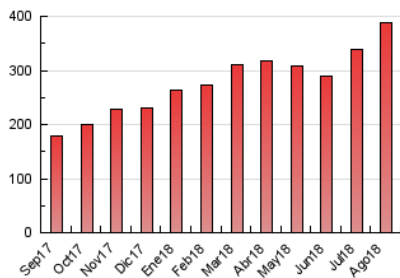

Páginas (x 1000)