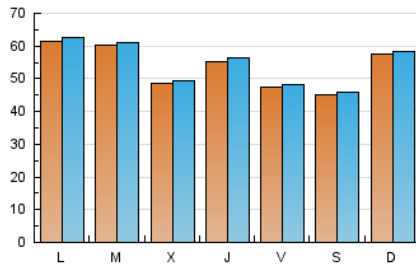

1. Cifras totales y promedios (Nacional)

MES - AÑO	NAVEGADORES UNICOS	VISITAS	PAGINAS
Agosto - 2018	156.005	168.091	365.992
PROMEDIO DIARIO	5.336	5.422	11.806
PROMEDIO LUNES-VIERNES	5.403	5.494	12.020
PROMEDIO SABADO-DOMINGO	5.144	5.218	11.192
PAGINAS / VISITAS	2,18		
DURACION MEDIA VISITAS	0:01:09		
DURACION MEDIA PAGINAS	0:00:56		

2. Secciones (Nacional)

	PAGINAS	%
HOME	30.130	8.23 %
RESTO	335.862	91.77 %

3. Por día del mes (Nacional)

Día	N. únicos	Visitas	Páginas	Día	N. únicos	Visitas	Páginas	Día	N. únicos	Visitas	Páginas
1	3.088	3.164	5.301	11	5.383	5.459	13.022	21	6.045	6.125	14.022
2	2.423	2.492	4.159	12	10.105	10.260	19.637	22	5.664	5.744	13.442
3	2.319	2.361	3.998	13	7.864	7.946	16.942	23	5.230	5.309	11.572
4	2.523	2.577	4.136	14	6.857	6.976	13.952	24	4.526	4.573	10.872
5	2.652	2.717	4.055	15	5.351	5.408	11.702	25	4.829	4.885	12.004
6	5.630	5.744	11.339	16	6.710	6.799	15.322	26	4.562	4.619	11.418
7	5.791	5.849	13.640	17	5.197	5.274	11.928	27	5.210	5.310	12.558
8	4.736	4.823	11.121	18	5.343	5.413	11.736	28	5.352	5.439	12.989
9	9.001	9.304	17.476	19	5.751	5.810	13.526	29	5.476	5.567	13.078
10	5.835	5.982	13.100	20	5.931	6.010	13.217	30	4.152	4.206	10.586
								31	5.875	5.946	14.142

4. Gráficas (Nacional)

4.1 Por día de la semana (promedio)

N. únicos / Visitas (x 100)

Páginas (x 100)

4.2 Por franja horaria (promedio)

Visitas (x 1000)

Páginas (x 1000)

4.3 Por meses