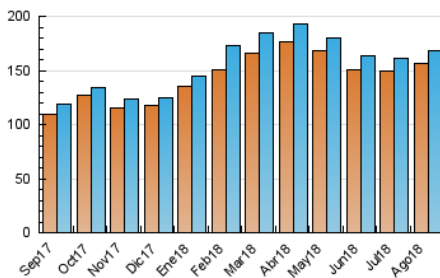

4.3 Por meses

N. únicos / Visitas (x 1000)