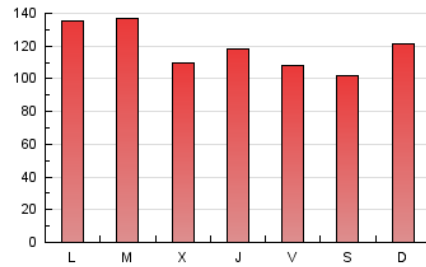

1. Cifras totales y promedios (Nacional)

MES - AÑO	NAVEGADORES UNICOS	VISITAS	PAGINAS
Agosto - 2018	156.005	168.091	365.992
PROMEDIO DIARIO	5.336	5.422	11.806
PROMEDIO LUNES-VIERNES	5.403	5.494	12.020
PROMEDIO SABADO-DOMINGO	5.144	5.218	11.192
PAGINAS / VISITAS	2,18		
DURACION MEDIA VISITAS	0:01:09		
DURACION MEDIA PAGINAS	0:00:56		

2. Secciones (Nacional)

	PAGINAS	%
HOME	30.130	8.23 %
RESTO	335.862	91.77 %

3. Por día del mes (Nacional)

Día	N. únicos	Visitas	Páginas	Día	N. únicos	Visitas	Páginas	Día	N. únicos	Visitas	Páginas
1	3.088	3.164	5.301	11	5.383	5.459	13.022	21	6.045	6.125	14.022
2	2.423	2.492	4.159	12	10.105	10.260	19.637	22	5.664	5.744	13.442
3	2.319	2.361	3.998	13	7.864	7.946	16.942	23	5.230	5.309	11.572
4	2.523	2.577	4.136	14	6.857	6.976	13.952	24	4.526	4.573	10.872
5	2.652	2.717	4.055	15	5.351	5.408	11.702	25	4.829	4.885	12.004
6	5.630	5.744	11.339	16	6.710	6.799	15.322	26	4.562	4.619	11.418
7	5.791	5.849	13.640	17	5.197	5.274	11.928	27	5.210	5.310	12.558
8	4.736	4.823	11.121	18	5.343	5.413	11.736	28	5.352	5.439	12.989
9	9.001	9.304	17.476	19	5.751	5.810	13.526	29	5.476	5.567	13.078
10	5.835	5.982	13.100	20	5.931	6.010	13.217	30	4.152	4.206	10.586
								31	5.875	5.946	14.142

4. Gráficas (Nacional)

4.1 Por día de la semana (promedio)

N. únicos / Visitas (x 100)

Páginas (x 100)

4.2 Por franja horaria (promedio)

Visitas (x 1000)

Páginas (x 1000)

4.3 Por meses