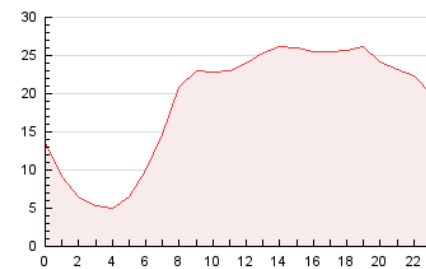

2. Secciones (Nacional)

	PAGINAS	%
HOME	30.130	8.23 %
RESTO	335.862	91.77 %

3. Por día del mes (Nacional)

Día	N. únicos	Visitas	Páginas	Día	N. únicos	Visitas	Páginas	Día	N. únicos	Visitas	Páginas
1	3.088	3.164	5.301	11	5.383	5.459	13.022	21	6.045	6.125	14.022
2	2.423	2.492	4.159	12	10.105	10.260	19.637	22	5.664	5.744	13.442
3	2.319	2.361	3.998	13	7.864	7.946	16.942	23	5.230	5.309	11.572
4	2.523	2.577	4.136	14	6.857	6.976	13.952	24	4.526	4.573	10.872
5	2.652	2.717	4.055	15	5.351	5.408	11.702	25	4.829	4.885	12.004
6	5.630	5.744	11.339	16	6.710	6.799	15.322	26	4.562	4.619	11.418
7	5.791	5.849	13.640	17	5.197	5.274	11.928	27	5.210	5.310	12.558
8	4.736	4.823	11.121	18	5.343	5.413	11.736	28	5.352	5.439	12.989
9	9.001	9.304	17.476	19	5.751	5.810	13.526	29	5.476	5.567	13.078
10	5.835	5.982	13.100	20	5.931	6.010	13.217	30	4.152	4.206	10.586
								31	5.875	5.946	14.142

4. Gráficas (Nacional)

4.1 Por día de la semana (promedio)

N. únicos / Visitas (x 100)

Páginas (x 100)

4.2 Por franja horaria (promedio)

Visitas (x 1000)

Páginas (x 1000)

4.3 Por meses