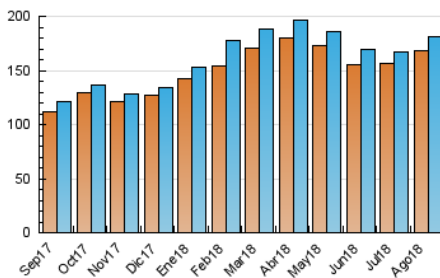

4.3 Por meses

N. únicos / Visitas (x 1000)