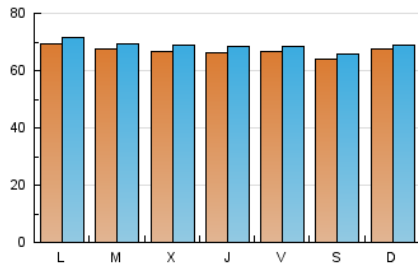

1. Cifras totales y promedios (Nacional)

MES - AÑO	NAVEGADORES UNICOS	VISITAS	PAGINAS
Junio - 2019	182.437	206.088	385.818
PROMEDIO DIARIO	6.667	6.870	12.861
PROMEDIO LUNES-VIERNES	6.719	6.934	13.023
PROMEDIO SABADO-DOMINGO	6.564	6.740	12.536
PAGINAS / VISITAS	1,87		
DURACION MEDIA VISITAS	0:01:02		
DURACION MEDIA PAGINAS	0:01:11		

2. Secciones (Nacional)

	PAGINAS	%
HOME	4.106	1.06 %
RESTO	381.712	98.94 %

3. Por día del mes (Nacional)

Día	N. únicos	Visitas	Páginas	Día	N. únicos	Visitas	Páginas	Día	N. únicos	Visitas	Páginas
1	6.014	6.183	10.953	11	7.523	7.797	13.903	21	6.698	6.919	13.238
2	6.114	6.267	11.762	12	6.723	6.983	15.308	22	6.766	6.956	11.108
3	8.847	9.159	15.222	13	7.610	7.940	13.999	23	7.978	8.196	13.755
4	6.381	6.549	15.051	14	7.396	7.631	14.932	24	5.719	5.880	12.821
5	7.170	7.411	14.281	15	6.724	6.994	13.229	25	6.767	7.006	10.545
6	6.413	6.613	13.527	16	6.961	7.167	13.667	26	6.601	6.843	11.779
7	6.087	6.258	13.579	17	6.525	6.734	13.074	27	6.163	6.364	12.016
8	6.266	6.401	13.424	18	6.290	6.461	11.143	28	6.414	6.610	11.654
9	6.454	6.570	12.436	19	6.142	6.302	11.630	29	6.170	6.331	10.894
10	6.680	6.836	11.102	20	6.222	6.392	11.657	30	6.194	6.335	14.129

4. Gráficas (Nacional)

4.1 Por día de la semana (promedio)

N. únicos / Visitas (x 100)

Páginas (x 100)

4.2 Por franja horaria (promedio)

Visitas (x 1000)

Páginas (x 1000)

4.3 Por meses