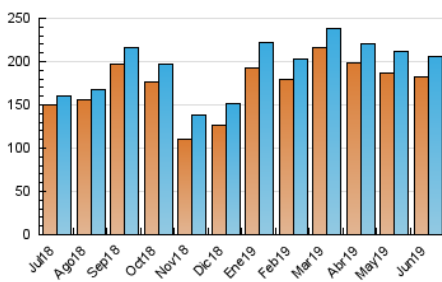

4.3 Por meses

N. únicos / Visitas (x 1000)