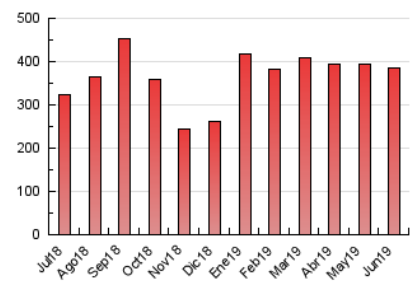

Páginas (x 1000)