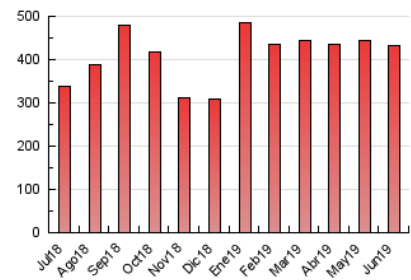

Páginas (x 1000)