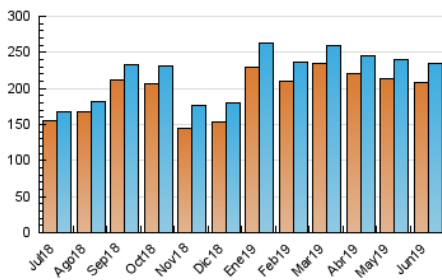

4.3 Por meses

N. únicos / Visitas (x 1000)