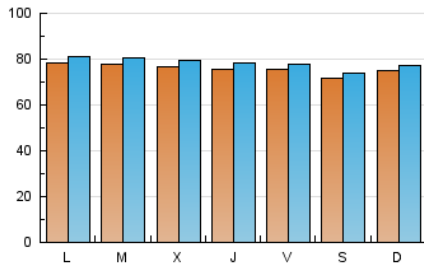

1. Cifras totales y promedios (Nacional e Internacional)

MES - AÑO	NAVEGADORES UNICOS	VISITAS	PAGINAS
Junio - 2019	208.217	234.206	433.519
PROMEDIO DIARIO	7.567	7.807	14.451
PROMEDIO LUNES-VIERNES	7.684	7.943	14.755
PROMEDIO SABADO-DOMINGO	7.331	7.535	13.842
PAGINAS / VISITAS	1,85		
DURACION MEDIA VISITAS	0:01:19		
DURACION MEDIA PAGINAS	0:01:33		

2. Secciones (Nacional e Internacional)

	PAGINAS	%
HOME	4.269	0.98 %
RESTO	429.250	99.02 %

3. Por día del mes (Nacional e Internacional)

Día	N. únicos	Visitas	Páginas	Día	N. únicos	Visitas	Páginas	Día	N. únicos	Visitas	Páginas
1	6.738	6.934	12.534	11	8.529	8.846	15.770	21	7.701	7.972	14.844
2	6.796	6.974	13.064	12	7.749	8.061	17.019	22	7.619	7.852	12.370
3	9.696	10.044	16.865	13	8.617	9.002	15.719	23	8.811	9.048	14.981
4	7.465	7.683	17.099	14	8.179	8.446	16.543	24	6.688	6.895	14.437
5	8.255	8.538	16.378	15	7.389	7.684	14.545	25	7.805	8.088	12.296
6	7.353	7.594	15.140	16	7.647	7.881	15.006	26	7.619	7.900	13.646
7	7.027	7.241	15.320	17	7.382	7.630	14.468	27	7.088	7.327	13.905
8	7.095	7.257	14.770	18	7.334	7.552	13.132	28	7.270	7.503	13.210
9	7.309	7.471	13.848	19	7.116	7.304	13.398	29	6.909	7.087	12.041
10	7.612	7.806	12.592	20	7.203	7.421	13.320	30	6.994	7.165	15.259

4. Gráficas (Nacional e Internacional)

4.1 Por día de la semana (promedio)

N. únicos / Visitas (x 100)

Páginas (x 100)

4.2 Por franja horaria (promedio)

Visitas (x 1000)

Páginas (x 1000)

4.3 Por meses