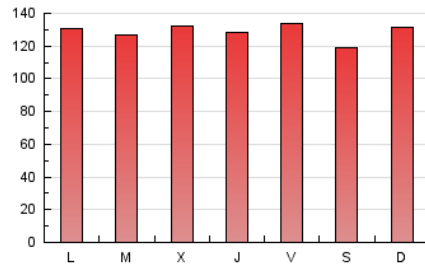

1. Cifras totales y promedios (Nacional)

MES - AÑO	NAVEGADORES UNICOS	VISITAS	PAGINAS
Junio - 2019	182.437	206.088	385.818
PROMEDIO DIARIO	6.667	6.870	12.861
PROMEDIO LUNES-VIERNES	6.719	6.934	13.023
PROMEDIO SABADO-DOMINGO	6.564	6.740	12.536
PAGINAS / VISITAS	1,87		
DURACION MEDIA VISITAS	0:01:02		
DURACION MEDIA PAGINAS	0:01:11		

2. Secciones (Nacional)

	PAGINAS	%
HOME	4.106	1.06 %
RESTO	381.712	98.94 %

3. Por día del mes (Nacional)

Día	N. únicos	Visitas	Páginas	Día	N. únicos	Visitas	Páginas	Día	N. únicos	Visitas	Páginas
1	6.014	6.183	10.953	11	7.523	7.797	13.903	21	6.698	6.919	13.238
2	6.114	6.267	11.762	12	6.723	6.983	15.308	22	6.766	6.956	11.108
3	8.847	9.159	15.222	13	7.610	7.940	13.999	23	7.978	8.196	13.755
4	6.381	6.549	15.051	14	7.396	7.631	14.932	24	5.719	5.880	12.821
5	7.170	7.411	14.281	15	6.724	6.994	13.229	25	6.767	7.006	10.545
6	6.413	6.613	13.527	16	6.961	7.167	13.667	26	6.601	6.843	11.779
7	6.087	6.258	13.579	17	6.525	6.734	13.074	27	6.163	6.364	12.016
8	6.266	6.401	13.424	18	6.290	6.461	11.143	28	6.414	6.610	11.654
9	6.454	6.570	12.436	19	6.142	6.302	11.630	29	6.170	6.331	10.894
10	6.680	6.836	11.102	20	6.222	6.392	11.657	30	6.194	6.335	14.129

4. Gráficas (Nacional)

4.1 Por día de la semana (promedio)

N. únicos / Visitas (x 100)

Páginas (x 100)

4.2 Por franja horaria (promedio)

Visitas (x 1000)

Páginas (x 1000)

4.3 Por meses