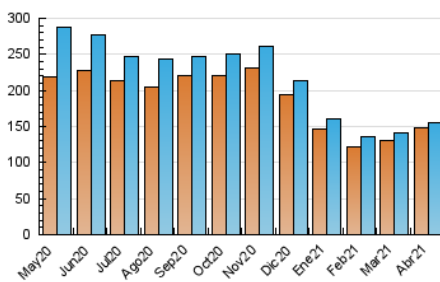

1. Cifras totales y promedios (Nacional)

MES - AÑO	NAVEGADORES UNICOS	VISITAS	PAGINAS
Abril - 2021	148.143	155.234	419.142
PROMEDIO DIARIO	5.049	5.174	13.971
PROMEDIO LUNES-VIERNES	5.227	5.367	14.336
PROMEDIO SABADO-DOMINGO	4.562	4.646	12.968
PAGINAS / VISITAS	2,70		
DURACION MEDIA VISITAS	0:01:01		
DURACION MEDIA PAGINAS	0:00:36		

2. Secciones (Nacional)

	PAGINAS	%
HOME	2.912	0.69 %
RESTO	416.230	99.31 %

3. Por día del mes (Nacional)

Día	N. únicos	Visitas	Páginas	Día	N. únicos	Visitas	Páginas	Día	N. únicos	Visitas	Páginas
1	5.102	5.240	14.247	11	3.972	4.034	11.345	21	5.372	5.476	14.711
2	4.921	5.045	13.893	12	5.281	5.460	14.572	22	5.161	5.310	14.066
3	4.474	4.586	12.145	13	5.240	5.360	14.144	23	5.785	5.886	15.695
4	4.403	4.482	12.074	14	4.813	4.902	14.608	24	4.738	4.793	14.606
5	5.373	5.530	14.409	15	5.757	5.928	14.513	25	4.473	4.545	13.090
6	5.031	5.159	14.344	16	5.736	5.849	14.849	26	6.039	6.216	14.976
7	5.105	5.231	13.856	17	4.884	4.970	14.074	27	5.714	5.831	14.530
8	5.114	5.236	14.712	18	5.421	5.523	14.981	28	5.352	5.462	13.871
9	4.714	4.825	13.828	19	4.792	5.257	14.982	29	4.968	5.066	14.294
10	4.131	4.231	11.428	20	5.307	5.419	14.370	30	4.308	4.382	11.929

4. Gráficas (Nacional)

4.1 Por día de la semana (promedio)

N. únicos / Visitas (x 100)

Páginas (x 100)

4.2 Por franja horaria (promedio)

Visitas (x 1000)

Páginas (x 1000)

4.3 Por meses

N. únicos / Visitas (x 1000)

Páginas (x 1000)

5. Observaciones

Este Medio Electrónico de Comunicación ha sido medido por la herramienta Google Analytics de Google

6. Definiciones básicas (Para más información ver Normas Técnicas para el Control de los Medios Electrónicos de Comunicación)