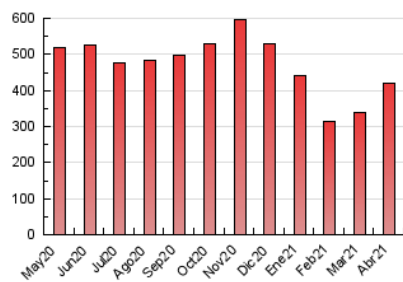

1. Cifras totales y promedios (Nacional)

MES - AÑO	NAVEGADORES UNICOS	VISITAS	PAGINAS
Abril - 2021	148.143	155.234	419.142
PROMEDIO DIARIO	5.049	5.174	13.971
PROMEDIO LUNES-VIERNES	5.227	5.367	14.336
PROMEDIO SABADO-DOMINGO	4.562	4.646	12.968
PAGINAS / VISITAS	2,70		
DURACION MEDIA VISITAS	0:01:01		
DURACION MEDIA PAGINAS	0:00:36		

2. Secciones (Nacional)

	PAGINAS	%
HOME	2.912	0.69 %
RESTO	416.230	99.31 %

3. Por día del mes (Nacional)

Día	N. únicos	Visitas	Páginas	Día	N. únicos	Visitas	Páginas	Día	N. únicos	Visitas	Páginas
1	5.102	5.240	14.247	11	3.972	4.034	11.345	21	5.372	5.476	14.711
2	4.921	5.045	13.893	12	5.281	5.460	14.572	22	5.161	5.310	14.066
3	4.474	4.586	12.145	13	5.240	5.360	14.144	23	5.785	5.886	15.695
4	4.403	4.482	12.074	14	4.813	4.902	14.608	24	4.738	4.793	14.606
5	5.373	5.530	14.409	15	5.757	5.928	14.513	25	4.473	4.545	13.090
6	5.031	5.159	14.344	16	5.736	5.849	14.849	26	6.039	6.216	14.976
7	5.105	5.231	13.856	17	4.884	4.970	14.074	27	5.714	5.831	14.530
8	5.114	5.236	14.712	18	5.421	5.523	14.981	28	5.352	5.462	13.871
9	4.714	4.825	13.828	19	4.792	5.257	14.982	29	4.968	5.066	14.294
10	4.131	4.231	11.428	20	5.307	5.419	14.370	30	4.308	4.382	11.929

4. Gráficas (Nacional)

4.1 Por día de la semana (promedio)

N. únicos / Visitas (x 100)

Páginas (x 100)

4.2 Por franja horaria (promedio)

Visitas (x 1000)

Páginas (x 1000)

4.3 Por meses

N. únicos / Visitas (x 1000)

Páginas (x 1000)

5. Observaciones

Este Medio Electrónico de Comunicación ha sido medido por la herramienta Google Analytics de Google

6. Definiciones básicas (Para más información ver Normas Técnicas para el Control de los Medios Electrónicos de Comunicación)