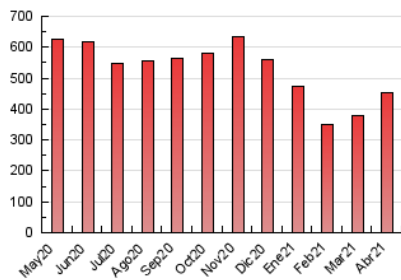

Páginas (x 1000)