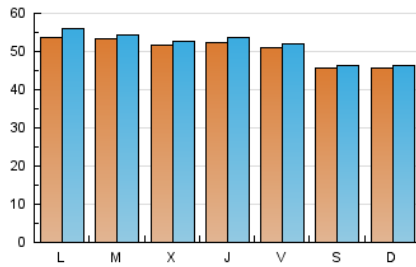

1. Cifras totales y promedios (Nacional)

MES - AÑO	NAVEGADORES UNICOS	VISITAS	PAGINAS
Abril - 2021	148.143	155.234	419.142
PROMEDIO DIARIO	5.049	5.174	13.971
PROMEDIO LUNES-VIERNES	5.227	5.367	14.336
PROMEDIO SABADO-DOMINGO	4.562	4.646	12.968
PAGINAS / VISITAS	2,70		
DURACION MEDIA VISITAS	0:01:01		
DURACION MEDIA PAGINAS	0:00:36		

2. Secciones (Nacional)

	PAGINAS	%
HOME	2.912	0.69 %
RESTO	416.230	99.31 %

3. Por día del mes (Nacional)

Día	N. únicos	Visitas	Páginas	Día	N. únicos	Visitas	Páginas	Día	N. únicos	Visitas	Páginas
1	5.102	5.240	14.247	11	3.972	4.034	11.345	21	5.372	5.476	14.711
2	4.921	5.045	13.893	12	5.281	5.460	14.572	22	5.161	5.310	14.066
3	4.474	4.586	12.145	13	5.240	5.360	14.144	23	5.785	5.886	15.695
4	4.403	4.482	12.074	14	4.813	4.902	14.608	24	4.738	4.793	14.606
5	5.373	5.530	14.409	15	5.757	5.928	14.513	25	4.473	4.545	13.090
6	5.031	5.159	14.344	16	5.736	5.849	14.849	26	6.039	6.216	14.976
7	5.105	5.231	13.856	17	4.884	4.970	14.074	27	5.714	5.831	14.530
8	5.114	5.236	14.712	18	5.421	5.523	14.981	28	5.352	5.462	13.871
9	4.714	4.825	13.828	19	4.792	5.257	14.982	29	4.968	5.066	14.294
10	4.131	4.231	11.428	20	5.307	5.419	14.370	30	4.308	4.382	11.929

4. Gráficas (Nacional)

4.1 Por día de la semana (promedio)

N. únicos / Visitas (x 100)

Páginas (x 100)

4.2 Por franja horaria (promedio)

Visitas (x 1000)

Páginas (x 1000)

4.3 Por meses