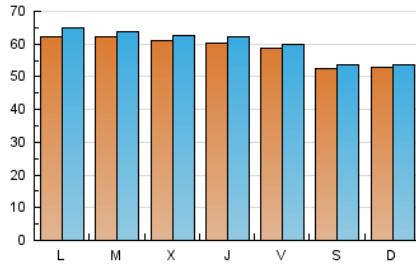

1. Cifras totales y promedios (Nacional e Internacional)

MES - AÑO	NAVEGADORES UNICOS	VISITAS	PAGINAS
Abril - 2021	171.798	180.607	454.316
PROMEDIO DIARIO	5.862	6.020	15.144
PROMEDIO LUNES-VIERNES	6.079	6.256	15.594
PROMEDIO SABADO-DOMINGO	5.265	5.373	13.905
PAGINAS / VISITAS	2,52		
DURACION MEDIA VISITAS	0:01:08		
DURACION MEDIA PAGINAS	0:00:45		

2. Secciones (Nacional e Internacional)

	PAGINAS	%
HOME	3.965	0.87 %
RESTO	450.351	99.13 %

3. Por día del mes (Nacional e Internacional)

Día	N. únicos	Visitas	Páginas	Día	N. únicos	Visitas	Páginas	Día	N. únicos	Visitas	Páginas
1	5.792	5.957	15.160	11	4.645	4.725	12.219	21	6.600	6.759	16.687
2	5.543	5.687	14.714	12	6.101	6.313	15.842	22	6.097	6.278	15.567
3	5.126	5.259	13.008	13	6.126	6.284	15.377	23	6.630	6.760	16.870
4	5.085	5.188	12.933	14	5.685	5.801	15.880	24	5.558	5.644	15.701
5	6.188	6.370	15.458	15	6.646	6.848	16.000	25	5.287	5.382	14.214
6	5.849	6.009	15.412	16	6.587	6.737	16.053	26	6.962	7.165	16.238
7	5.965	6.123	15.090	17	5.554	5.673	15.042	27	6.616	6.773	15.882
8	5.917	6.077	15.947	18	6.083	6.204	15.832	28	6.239	6.394	15.247
9	5.490	5.636	14.900	19	5.641	6.172	16.325	29	5.745	5.882	15.475
10	4.778	4.906	12.290	20	6.274	6.431	15.920	30	5.055	5.170	13.033

4. Gráficas (Nacional e Internacional)

4.1 Por día de la semana (promedio)

N. únicos / Visitas (x 100)

Páginas (x 100)

4.2 Por franja horaria (promedio)

Visitas (x 1000)

Páginas (x 1000)

4.3 Por meses