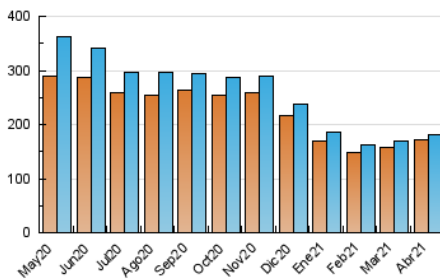

4.3 Por meses

N. únicos / Visitas (x 1000)