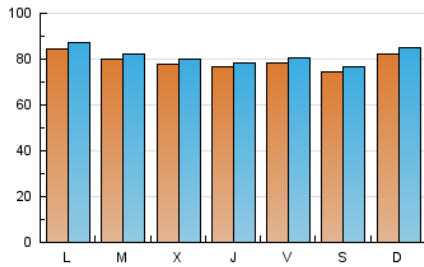

1. Cifras totales y promedios (Nacional e Internacional)

MES - AÑO	NAVEGADORES UNICOS	VISITAS	PAGINAS
Abril - 2019	220.424	244.846	434.612
PROMEDIO DIARIO	7.932	8.162	14.487
PROMEDIO LUNES-VIERNES	7.964	8.191	14.716
PROMEDIO SABADO-DOMINGO	7.845	8.082	13.857
PAGINAS / VISITAS	1,78		
DURACION MEDIA VISITAS	0:01:04		
DURACION MEDIA PAGINAS	0:01:23		

2. Secciones (Nacional e Internacional)

	PAGINAS	%
HOME	3.890	0.90 %
RESTO	430.722	99.10 %

3. Por día del mes (Nacional e Internacional)

Día	N. únicos	Visitas	Páginas	Día	N. únicos	Visitas	Páginas	Día	N. únicos	Visitas	Páginas
1	9.378	9.720	18.277	11	6.635	6.786	13.234	21	7.920	8.147	12.612
2	8.522	8.753	17.151	12	7.546	7.706	13.277	22	7.867	8.064	12.970
3	8.595	8.859	17.622	13	7.402	7.551	11.953	23	6.932	7.095	11.947
4	9.128	9.362	16.033	14	8.089	8.267	14.070	24	6.989	7.189	13.116
5	8.616	8.863	16.160	15	7.328	7.498	15.163	25	7.253	7.413	12.267
6	7.388	7.545	13.775	16	7.837	8.057	14.010	26	6.975	7.140	11.976
7	8.336	8.574	15.522	17	6.973	7.183	13.442	27	7.064	7.259	12.845
8	8.636	8.862	15.248	18	7.645	7.847	13.957	28	8.599	9.051	17.489
9	8.358	8.579	15.423	19	8.191	8.466	14.335	29	8.931	9.366	17.428
10	8.478	8.726	15.150	20	7.965	8.261	12.586	30	8.391	8.657	15.574

4. Gráficas (Nacional e Internacional)

4.1 Por día de la semana (promedio)

N. únicos / Visitas (x 100)

Páginas (x 100)

4.2 Por franja horaria (promedio)

Visitas (x 1000)

Páginas (x 1000)

4.3 Por meses