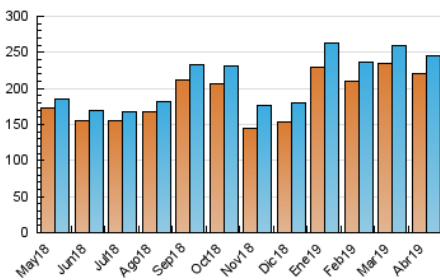

4.3 Por meses

N. únicos / Visitas (x 1000)