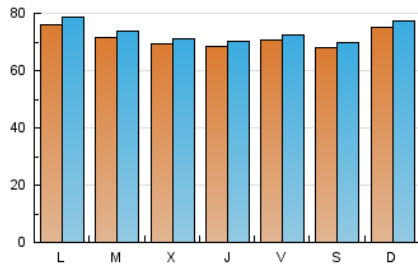

1. Cifras totales y promedios (Nacional)

MES - AÑO	NAVEGADORES UNICOS	VISITAS	PAGINAS
Abril - 2019	197.885	220.405	395.309
PROMEDIO DIARIO	7.149	7.347	13.177
PROMEDIO LUNES-VIERNES	7.151	7.345	13.331
PROMEDIO SABADO-DOMINGO	7.145	7.351	12.752
PAGINAS / VISITAS	1,79		
DURACION MEDIA VISITAS	0:00:51		
DURACION MEDIA PAGINAS	0:01:04		

2. Secciones (Nacional)

	PAGINAS	%
HOME	3.767	0.95 %
RESTO	391.542	99.05 %

3. Por día del mes (Nacional)

Día	N. únicos	Visitas	Páginas	Día	N. únicos	Visitas	Páginas	Día	N. únicos	Visitas	Páginas
1	8.693	9.019	17.029	11	5.798	5.926	11.886	21	7.149	7.343	11.497
2	7.874	8.079	16.130	12	6.742	6.856	11.785	22	7.031	7.204	11.594
3	7.791	8.022	16.080	13	6.781	6.909	10.884	23	6.101	6.233	10.590
4	8.170	8.366	14.384	14	7.415	7.560	13.152	24	6.142	6.309	11.754
5	7.732	7.952	14.681	15	6.534	6.682	13.865	25	6.443	6.571	10.870
6	6.671	6.796	12.580	16	6.983	7.160	12.461	26	6.282	6.415	10.763
7	7.544	7.741	14.334	17	6.220	6.397	12.220	27	6.428	6.603	11.841
8	7.694	7.886	13.843	18	6.984	7.162	12.993	28	7.909	8.330	16.285
9	7.309	7.472	13.612	19	7.579	7.821	13.139	29	8.107	8.506	15.888
10	7.500	7.715	13.511	20	7.261	7.526	11.445	30	7.613	7.844	14.213

4. Gráficas (Nacional)

4.1 Por día de la semana (promedio)

N. únicos / Visitas (x 100)

Páginas (x 100)

4.2 Por franja horaria (promedio)

Visitas (x 1000)

Páginas (x 1000)

4.3 Por meses