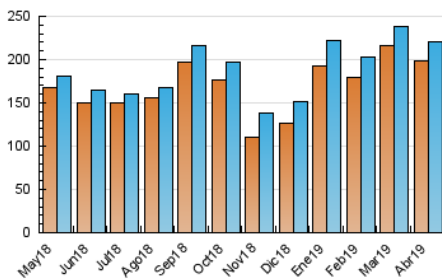

4.3 Por meses

N. únicos / Visitas (x 1000)