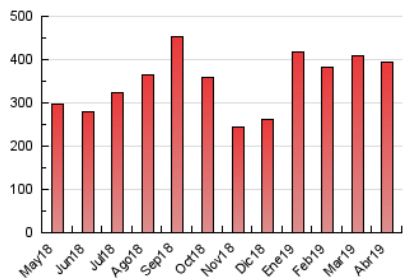

Páginas (x 1000)