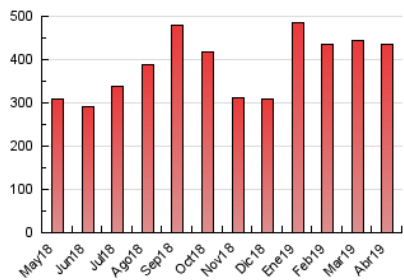

Páginas (x 1000)