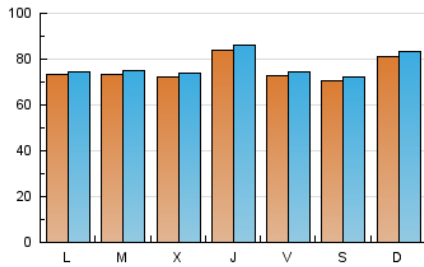

1. Cifras totales y promedios (Nacional)

MES - AÑO	NAVEGADORES UNICOS	VISITAS	PAGINAS
Marzo - 2019	215.724	238.777	407.528
PROMEDIO DIARIO	7.520	7.702	13.146
PROMEDIO LUNES-VIERNES	7.494	7.662	13.047
PROMEDIO SABADO-DOMINGO	7.573	7.787	13.354
PAGINAS / VISITAS	1,71		
DURACION MEDIA VISITAS	0:00:46		
DURACION MEDIA PAGINAS	0:01:05		

2. Secciones (Nacional)

	PAGINAS	%
HOME	3.941	0.97 %
RESTO	403.587	99.03 %

3. Por día del mes (Nacional)

Día	N. únicos	Visitas	Páginas	Día	N. únicos	Visitas	Páginas	Día	N. únicos	Visitas	Páginas
1	6.493	6.636	11.323	11	6.513	6.612	10.308	21	9.031	9.284	14.721
2	6.724	6.939	12.753	12	7.791	7.913	13.150	22	8.214	8.454	13.619
3	8.012	8.348	16.671	13	7.504	7.641	12.908	23	7.346	7.471	11.194
4	7.898	8.102	14.894	14	9.887	10.129	15.274	24	9.079	9.335	15.471
5	7.969	8.184	12.741	15	8.124	8.281	13.771	25	7.851	8.023	12.358
6	7.075	7.275	13.329	16	7.219	7.352	11.875	26	7.004	7.145	12.141
7	7.339	7.517	13.271	17	7.684	7.963	13.072	27	6.616	6.776	13.157
8	6.624	6.761	10.459	18	7.008	7.128	13.411	28	7.375	7.520	15.055
9	6.717	6.893	11.758	19	6.541	6.655	12.518	29	6.861	7.005	12.548
10	7.678	7.839	11.879	20	7.663	7.868	13.033	30	7.254	7.446	13.481
								31	8.021	8.282	15.385

4. Gráficas (Nacional)

4.1 Por día de la semana (promedio)

N. únicos / Visitas (x 100)

Páginas (x 100)

4.2 Por franja horaria (promedio)

Visitas (x 1000)

Páginas (x 1000)

4.3 Por meses