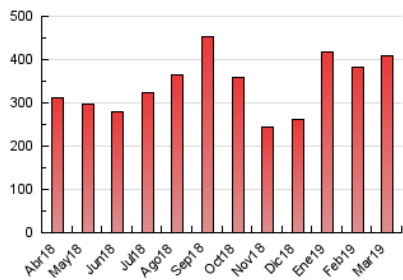

Páginas (x 1000)