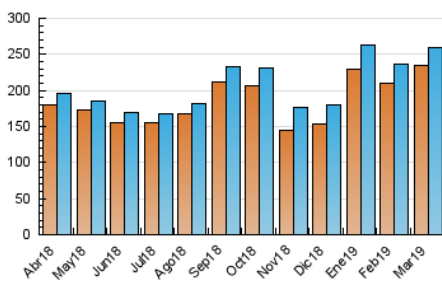

4.3 Por meses

N. únicos / Visitas (x 1000)