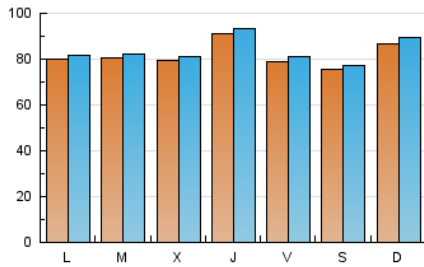

1. Cifras totales y promedios (Nacional e Internacional)

MES - AÑO	NAVEGADORES UNICOS	VISITAS	PAGINAS
Marzo - 2019	234.844	259.495	444.229
PROMEDIO DIARIO	8.164	8.371	14.330
PROMEDIO LUNES-VIERNES	8.190	8.384	14.299
PROMEDIO SABADO-DOMINGO	8.110	8.344	14.395
PAGINAS / VISITAS	1,71		
DURACION MEDIA VISITAS	0:01:00		
DURACION MEDIA PAGINAS	0:01:24		

2. Secciones (Nacional e Internacional)

	PAGINAS	%
HOME	4.263	0.96 %
RESTO	439.966	99.04 %

3. Por día del mes (Nacional e Internacional)

Día	N. únicos	Visitas	Páginas	Día	N. únicos	Visitas	Páginas	Día	N. únicos	Visitas	Páginas
1	7.264	7.430	12.512	11	7.223	7.357	11.629	21	9.696	9.983	15.890
2	7.387	7.613	13.709	12	8.512	8.659	14.276	22	8.770	9.024	14.619
3	8.718	9.080	17.882	13	8.238	8.399	14.239	23	7.745	7.880	11.830
4	8.703	8.935	16.306	14	10.618	10.885	16.797	24	9.589	9.868	16.315
5	8.840	9.096	14.122	15	8.788	8.969	15.039	25	8.487	8.682	13.391
6	7.884	8.114	14.784	16	7.706	7.858	13.028	26	7.672	7.830	13.397
7	8.144	8.357	14.606	17	8.312	8.620	14.520	27	7.240	7.423	14.140
8	7.266	7.430	11.539	18	7.670	7.802	14.730	28	7.979	8.145	16.329
9	7.260	7.451	12.727	19	7.216	7.352	13.863	29	7.401	7.577	13.802
10	8.237	8.433	12.883	20	8.369	8.609	14.270	30	7.660	7.866	14.551
								31	8.490	8.768	16.504

4. Gráficas (Nacional e Internacional)

4.1 Por día de la semana (promedio)

N. únicos / Visitas (x 100)

Páginas (x 100)

4.2 Por franja horaria (promedio)

Visitas (x 1000)

Páginas (x 1000)

4.3 Por meses