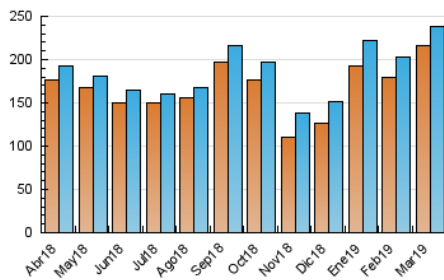

4.3 Por meses

N. únicos / Visitas (x 1000)