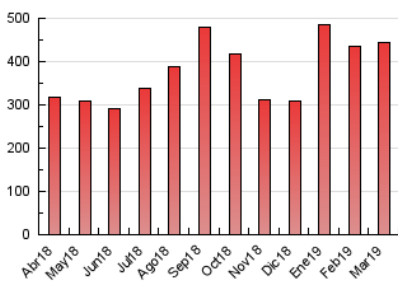

Páginas (x 1000)