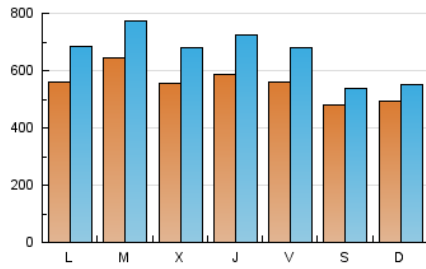

4. Gráficas (Nacional)

4.1 Por día de la semana (promedio)

N. únicos / Visitas (x 100)