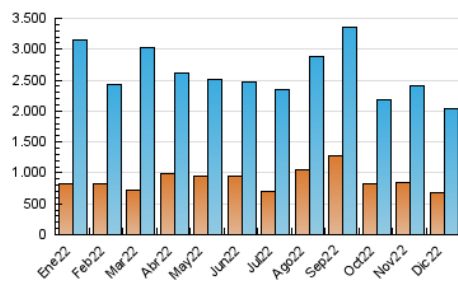

#### 3. Por día del mes (Nacional)

Día	N. únicos	Visitas	Páginas	Día	N. únicos	Visitas	Páginas	Día	N. únicos	Visitas	Páginas
1	61.867	72.455	123.375	11	52.385	55.924	88.076	21	57.268	72.097	107.953
2	76.663	91.961	142.801	12	83.854	110.513	180.219	22	62.357	80.462	123.854
3	55.185	61.748	90.072	13	94.963	114.925	183.042	23	46.793	59.056	91.172
4	49.948	57.120	81.014	14	75.942	94.351	152.483	24	43.744	47.635	72.137
5	60.478	71.614	107.059	15	85.316	111.633	184.953	25	61.483	68.823	94.244
6	73.311	80.776	118.263	16	71.992	86.501	142.672	26	43.489	48.812	69.516
7	54.115	63.494	107.944	17	46.790	51.900	88.513	27	40.454	50.187	82.094
8	45.288	52.034	77.727	18	34.347	38.606	102.116	28	35.228	42.919	69.488
9	50.028	61.692	97.567	19	35.355	43.629	84.203	29	37.930	44.987	70.103
10	66.100	73.518	109.818	20	49.882	62.590	98.638	30	34.954	41.823	67.428
								31	29.135	33.183	100.616

##### 4.1 Por día de la semana (promedio)

N. únicos / Visitas (x 100)

Páginas (x 100)

##### 4.2 Por franja horaria (promedio)

Visitas\_ (x 1000)

Páginas (x 1000)

##### 4.3 Por meses

N. únicos / Visitas (x 1000)

Páginas (x 1000)