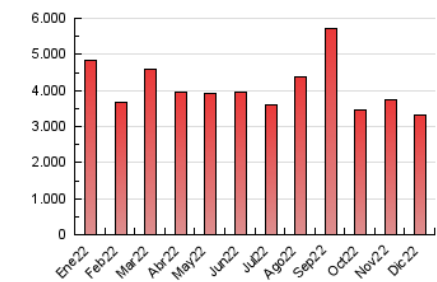

#### 3. Por día del mes (Nacional)

Día	N. únicos	Visitas	Páginas	Día	N. únicos	Visitas	Páginas	Día	N. únicos	Visitas	Páginas
1	61.867	72.455	123.375	11	52.385	55.924	88.076	21	57.268	72.097	107.953
2	76.663	91.961	142.801	12	83.854	110.513	180.219	22	62.357	80.462	123.854
3	55.185	61.748	90.072	13	94.963	114.925	183.042	23	46.793	59.056	91.172
4	49.948	57.120	81.014	14	75.942	94.351	152.483	24	43.744	47.635	72.137
5	60.478	71.614	107.059	15	85.316	111.633	184.953	25	61.483	68.823	94.244
6	73.311	80.776	118.263	16	71.992	86.501	142.672	26	43.489	48.812	69.516
7	54.115	63.494	107.944	17	46.790	51.900	88.513	27	40.454	50.187	82.094
8	45.288	52.034	77.727	18	34.347	38.606	102.116	28	35.228	42.919	69.488
9	50.028	61.692	97.567	19	35.355	43.629	84.203	29	37.930	44.987	70.103
10	66.100	73.518	109.818	20	49.882	62.590	98.638	30	34.954	41.823	67.428
								31	29.135	33.183	100.616

##### 4.1 Por día de la semana (promedio)

N. únicos / Visitas (x 100)

Páginas (x 100)

##### 4.2 Por franja horaria (promedio)

Visitas\_ (x 1000)

Páginas (x 1000)

##### 4.3 Por meses

N. únicos / Visitas (x 1000)

Páginas (x 1000)