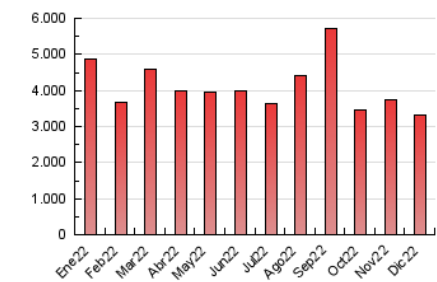

### 3. Por día del mes (Nacional e Internacional)

Día	N. únicos	Visitas	Páginas	Día	N. únicos	Visitas	Páginas	Día	N. únicos	Visitas	Páginas
1	62.181	72.794	123.863	11	52.947	56.565	88.979	21	57.690	72.543	108.555
2	77.034	92.357	143.441	12	84.735	111.457	181.687	22	62.908	81.008	124.691
3	55.539	62.104	90.562	13	95.682	115.690	184.152	23	47.095	59.411	91.693
4	50.318	57.478	81.474	14	76.452	94.975	153.352	24	44.017	47.880	72.484
5	61.044	72.179	107.854	15	86.005	112.405	186.128	25	61.777	69.151	94.613
6	73.815	81.285	119.042	16	72.388	86.996	143.425	26	43.797	49.153	69.957
7	54.556	64.083	108.776	17	47.129	52.257	89.148	27	40.751	50.472	82.550
8	45.712	52.469	78.421	18	34.684	38.852	102.537	28	35.575	43.263	69.978
9	50.491	62.161	98.265	19	35.731	44.027	84.804	29	38.182	45.303	70.541
10	66.518	74.069	110.666	20	50.307	63.045	99.379	30	35.136	42.074	67.815
								31	29.480	33.483	100.814

##### 4.1 Por día de la semana (promedio)

N. únicos / Visitas (x 100)

Páginas (x 100)

##### 4.2 Por franja horaria (promedio)

Visitas\_ (x 1000)

Páginas (x 1000)

##### 4.3 Por meses

N. únicos / Visitas (x 1000)

Páginas (x 1000)