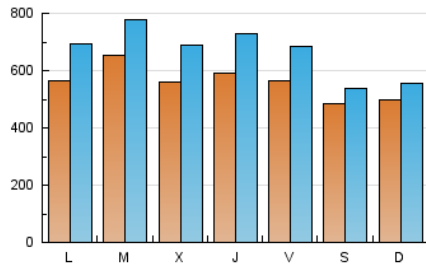

4. Gráficas (Nacional e Internacional)

4.1 Por día de la semana (promedio)

N. únicos / Visitas (x 100)