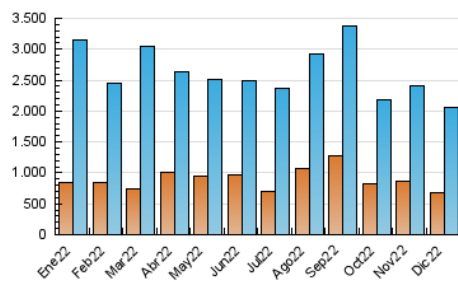

### 3. Por día del mes (Nacional e Internacional)

Día	N. únicos	Visitas	Páginas	Día	N. únicos	Visitas	Páginas	Día	N. únicos	Visitas	Páginas
1	62.181	72.794	123.863	11	52.947	56.565	88.979	21	57.690	72.543	108.555
2	77.034	92.357	143.441	12	84.735	111.457	181.687	22	62.908	81.008	124.691
3	55.539	62.104	90.562	13	95.682	115.690	184.152	23	47.095	59.411	91.693
4	50.318	57.478	81.474	14	76.452	94.975	153.352	24	44.017	47.880	72.484
5	61.044	72.179	107.854	15	86.005	112.405	186.128	25	61.777	69.151	94.613
6	73.815	81.285	119.042	16	72.388	86.996	143.425	26	43.797	49.153	69.957
7	54.556	64.083	108.776	17	47.129	52.257	89.148	27	40.751	50.472	82.550
8	45.712	52.469	78.421	18	34.684	38.852	102.537	28	35.575	43.263	69.978
9	50.491	62.161	98.265	19	35.731	44.027	84.804	29	38.182	45.303	70.541
10	66.518	74.069	110.666	20	50.307	63.045	99.379	30	35.136	42.074	67.815
								31	29.480	33.483	100.814

##### 4.1 Por día de la semana (promedio)

N. únicos / Visitas (x 100)

Páginas (x 100)

##### 4.2 Por franja horaria (promedio)

Visitas\_ (x 1000)

Páginas (x 1000)

##### 4.3 Por meses

N. únicos / Visitas (x 1000)

Páginas (x 1000)