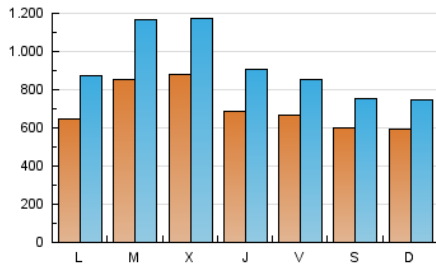

4. Gráficas (Nacional)

4.1 Por día de la semana (promedio)

N. únicos / Visitas (x 100)