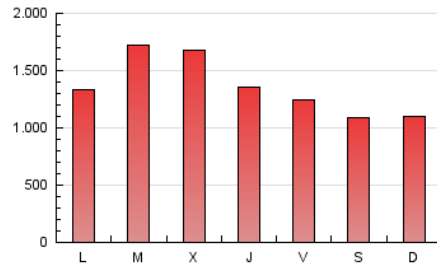

Páginas (x 100)