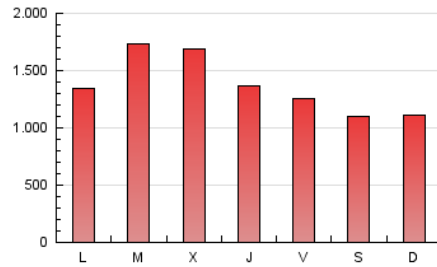

### 3. Por día del mes (Nacional e Internacional)

Día	N. únicos	Visitas	Páginas	Día	N. únicos	Visitas	Páginas	Día	N. únicos	Visitas	Páginas
1	110.639	134.904	183.208	11	70.704	87.008	116.107	21	68.307	95.132	145.351
2	76.835	99.227	153.621	12	53.703	64.951	91.071	22	90.827	131.553	194.237
3	69.442	88.686	138.702	13	67.935	91.686	144.344	23	87.008	118.189	169.855
4	43.431	52.989	88.266	14	116.145	153.089	218.428	24	57.706	73.319	105.694
5	52.138	61.309	97.345	15	82.967	118.094	169.923	25	76.705	100.015	139.699
6	58.030	69.085	96.182	16	74.053	97.977	143.565	26	65.261	83.129	116.941
7	79.836	109.759	165.902	17	95.326	116.866	169.233	27	73.138	103.451	156.850
8	101.361	130.339	182.191	18	51.234	63.891	95.284	28	80.418	110.832	163.929
9	63.064	81.065	119.710	19	67.905	91.352	138.455	29	58.449	76.730	117.380
10	61.689	81.996	120.327	20	63.023	87.426	140.555	30	46.215	62.097	97.341
								31	52.210	67.063	94.227

4. Gráficas (Nacional e Internacional)

4.1 Por día de la semana (promedio)

N. únicos / Visitas (x 100)

Páginas (x 100)

4.2 Por franja horaria (promedio)

Visitas\_ (x 1000)

Páginas (x 1000)

4.3 Por meses