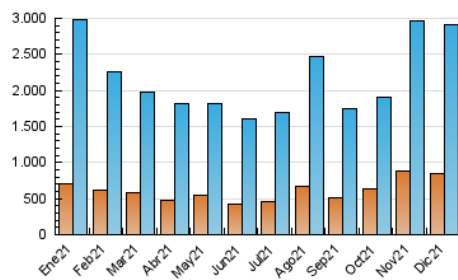

### 3. Por día del mes (Nacional e Internacional)

Día	N. únicos	Visitas	Páginas	Día	N. únicos	Visitas	Páginas	Día	N. únicos	Visitas	Páginas
1	110.639	134.904	183.208	11	70.704	87.008	116.107	21	68.307	95.132	145.351
2	76.835	99.227	153.621	12	53.703	64.951	91.071	22	90.827	131.553	194.237
3	69.442	88.686	138.702	13	67.935	91.686	144.344	23	87.008	118.189	169.855
4	43.431	52.989	88.266	14	116.145	153.089	218.428	24	57.706	73.319	105.694
5	52.138	61.309	97.345	15	82.967	118.094	169.923	25	76.705	100.015	139.699
6	58.030	69.085	96.182	16	74.053	97.977	143.565	26	65.261	83.129	116.941
7	79.836	109.759	165.902	17	95.326	116.866	169.233	27	73.138	103.451	156.850
8	101.361	130.339	182.191	18	51.234	63.891	95.284	28	80.418	110.832	163.929
9	63.064	81.065	119.710	19	67.905	91.352	138.455	29	58.449	76.730	117.380
10	61.689	81.996	120.327	20	63.023	87.426	140.555	30	46.215	62.097	97.341
								31	52.210	67.063	94.227

4. Gráficas (Nacional e Internacional)

4.1 Por día de la semana (promedio)

N. únicos / Visitas (x 100)

Páginas (x 100)

4.2 Por franja horaria (promedio)

Visitas\_ (x 1000)

Páginas (x 1000)

4.3 Por meses

N. únicos / Visitas (x 1000)

Páginas (x 1000)