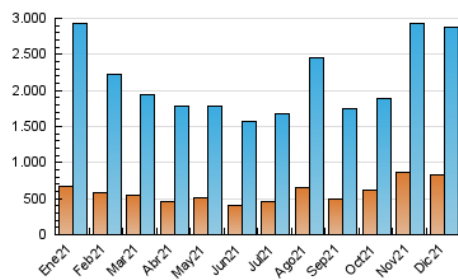

#### 3. Por día del mes (Nacional)

Día	N. únicos	Visitas	Páginas	Día	N. únicos	Visitas	Páginas	Día	N. únicos	Visitas	Páginas
1	108.262	132.264	180.174	11	70.213	86.553	115.511	21	67.764	94.504	144.535
2	75.865	98.076	152.275	12	53.253	64.461	90.445	22	89.968	130.819	193.297
3	68.972	88.172	137.910	13	67.283	91.033	143.420	23	86.328	117.531	169.094
4	43.050	52.623	87.704	14	115.098	152.068	217.200	24	57.274	72.898	105.182
5	51.644	60.772	96.510	15	82.085	117.061	168.668	25	76.372	99.596	139.184
6	57.027	68.087	94.809	16	73.206	97.230	142.658	26	64.881	82.670	116.341
7	78.877	108.792	164.570	17	94.673	116.188	168.268	27	72.786	102.945	156.217
8	100.100	129.171	180.691	18	50.482	63.219	94.452	28	79.923	110.300	163.316
9	62.424	80.366	118.816	19	67.402	90.736	137.691	29	58.022	76.271	116.804
10	61.085	81.418	119.598	20	62.455	86.845	139.791	30	45.838	61.763	96.961
								31	51.948	66.721	93.838

##### 4.1 Por día de la semana (promedio)

N. únicos / Visitas (x 100)

Páginas (x 100)

##### 4.2 Por franja horaria (promedio)

Visitas\_ (x 1000)

Páginas (x 1000)

##### 4.3 Por meses

N. únicos / Visitas (x 1000)

Páginas (x 1000)