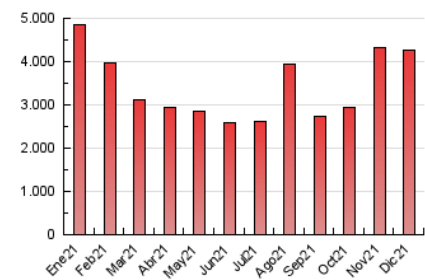

Páginas (x 1000)