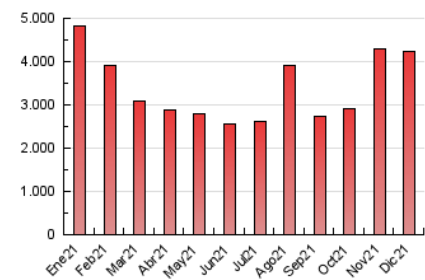

#### 3. Por día del mes (Nacional)

Día	N. únicos	Visitas	Páginas	Día	N. únicos	Visitas	Páginas	Día	N. únicos	Visitas	Páginas
1	108.262	132.264	180.174	11	70.213	86.553	115.511	21	67.764	94.504	144.535
2	75.865	98.076	152.275	12	53.253	64.461	90.445	22	89.968	130.819	193.297
3	68.972	88.172	137.910	13	67.283	91.033	143.420	23	86.328	117.531	169.094
4	43.050	52.623	87.704	14	115.098	152.068	217.200	24	57.274	72.898	105.182
5	51.644	60.772	96.510	15	82.085	117.061	168.668	25	76.372	99.596	139.184
6	57.027	68.087	94.809	16	73.206	97.230	142.658	26	64.881	82.670	116.341
7	78.877	108.792	164.570	17	94.673	116.188	168.268	27	72.786	102.945	156.217
8	100.100	129.171	180.691	18	50.482	63.219	94.452	28	79.923	110.300	163.316
9	62.424	80.366	118.816	19	67.402	90.736	137.691	29	58.022	76.271	116.804
10	61.085	81.418	119.598	20	62.455	86.845	139.791	30	45.838	61.763	96.961
								31	51.948	66.721	93.838

##### 4.1 Por día de la semana (promedio)

N. únicos / Visitas (x 100)

Páginas (x 100)

##### 4.2 Por franja horaria (promedio)

Visitas\_ (x 1000)

Páginas (x 1000)

##### 4.3 Por meses

N. únicos / Visitas (x 1000)

Páginas (x 1000)