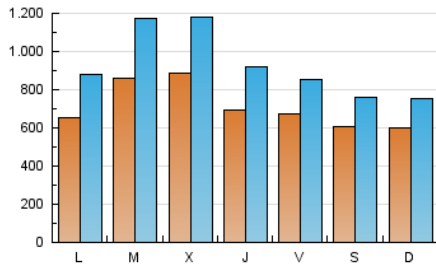

4. Gráficas (Nacional e Internacional)

4.1 Por día de la semana (promedio)

N. únicos / Visitas (x 100)