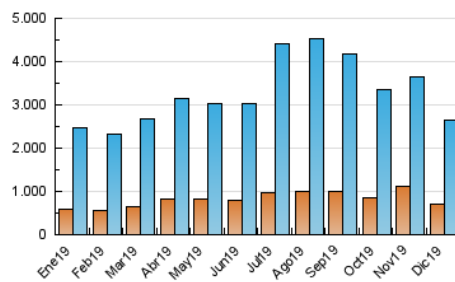

4.3 Por meses

N. únicos / Visitas (x 1000)