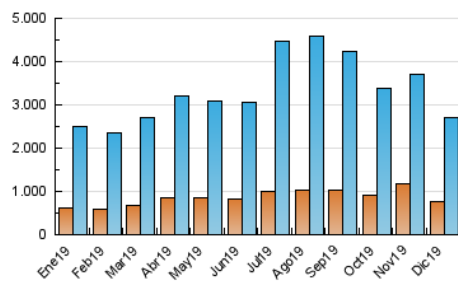

4.3 Por meses

N. únicos / Visitas (x 1000)