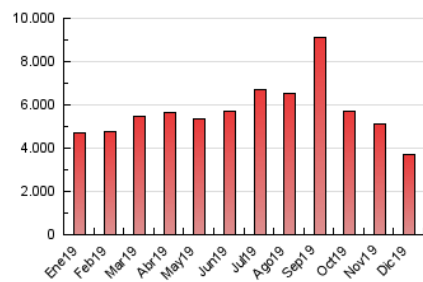

Páginas (x 1000)