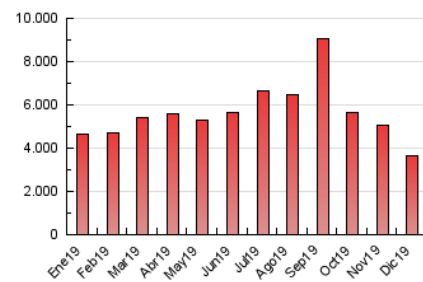

Páginas (x 1000)