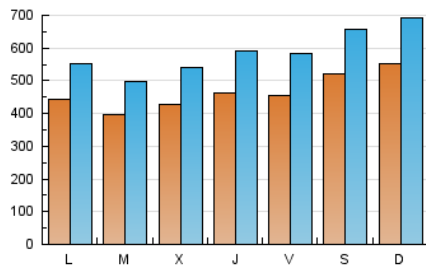

1. Cifras totales y promedios (Nacional e Internacional)

MES - AÑO	NAVEGADORES UNICOS	VISITAS	PAGINAS
Diciembre - 2018	507.503	1.834.696	3.891.760
PROMEDIO DIARIO	46.940	59.184	125.541
PROMEDIO LUNES-VIERNES	43.747	55.259	110.757
PROMEDIO SABADO-DOMINGO	53.644	67.425	156.587
PAGINAS / VISITAS	2,12		
DURACION MEDIA VISITAS	0:01:15		
DURACION MEDIA PAGINAS	0:01:07		

2. Secciones (Nacional e Internacional)

	PAGINAS	%
HOME	295.009	7.58 %
RESTO	3.596.751	92.42 %

3. Por día del mes (Nacional e Internacional)

Día	N. únicos	Visitas	Páginas	Día	N. únicos	Visitas	Páginas	Día	N. únicos	Visitas	Páginas
1	44.422	53.711	99.921	11	43.058	53.120	83.920	21	35.393	44.390	75.603
2	68.498	85.451	212.499	12	41.059	50.297	77.971	22	77.917	106.327	240.013
3	44.235	53.640	140.203	13	44.563	57.029	124.969	23	40.821	52.063	186.785
4	32.816	41.364	96.045	14	40.294	54.162	103.156	24	28.110	33.366	91.618
5	35.998	46.151	164.671	15	39.958	49.655	103.500	25	37.056	45.008	81.398
6	47.720	60.168	106.226	16	65.238	82.660	184.291	26	46.468	57.279	87.788
7	69.823	90.390	181.995	17	56.870	71.044	146.757	27	44.541	55.590	79.974
8	61.800	75.974	164.771	18	45.224	59.823	98.005	28	37.082	45.026	72.936
9	53.767	67.616	156.007	19	47.386	62.063	117.914	29	35.665	42.245	81.558
10	37.793	48.958	97.087	20	48.412	63.266	124.120	30	48.351	58.549	136.522
								31	54.789	68.311	173.537

4. Gráficas (Nacional e Internacional)

4.1 Por día de la semana (promedio)

N. únicos / Visitas (x 100)

Páginas (x 100)

4.2 Por franja horaria (promedio)

Visitas (x 1000)

Páginas (x 1000)

4.3 Por meses