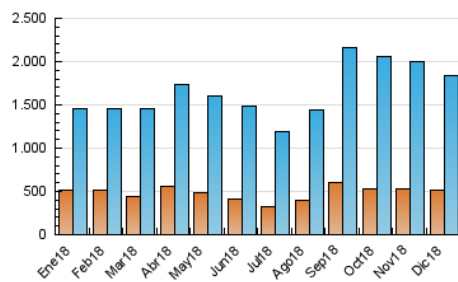

4.3 Por meses

N. únicos / Visitas (x 1000)