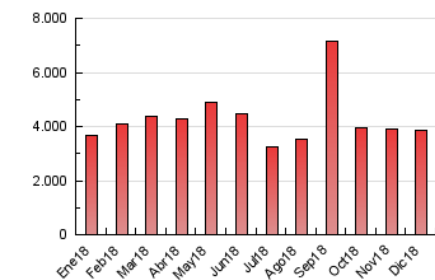

2. Secciones (Nacional)

	PAGINAS	%
HOME	291.895	7.58 %
RESTO	3.556.827	92.42 %

3. Por día del mes (Nacional)

Día	N. únicos	Visitas	Páginas	Día	N. únicos	Visitas	Páginas	Día	N. únicos	Visitas	Páginas
1	43.895	53.094	99.044	11	42.305	52.418	82.899	21	34.782	43.789	74.760
2	67.380	84.497	210.659	12	40.167	49.281	76.702	22	76.537	104.829	237.203
3	43.424	52.873	138.452	13	43.679	56.066	123.022	23	39.749	50.835	184.050
4	32.232	40.708	94.706	14	39.797	53.503	102.006	24	27.762	32.961	90.747
5	35.434	45.504	162.696	15	39.447	49.009	102.494	25	36.770	44.688	80.600
6	47.100	59.483	105.318	16	64.010	81.624	183.002	26	45.740	56.526	86.662
7	68.823	89.240	179.935	17	55.504	69.515	144.463	27	43.759	54.738	78.913
8	60.953	75.065	163.055	18	44.314	58.686	96.527	28	36.482	44.391	72.066
9	53.165	66.927	154.826	19	46.644	61.255	116.588	29	35.206	41.752	80.777
10	37.104	48.204	95.679	20	47.692	62.466	122.899	30	47.871	58.005	135.489
								31	54.197	67.617	172.483

4. Gráficas (Nacional)

4.1 Por día de la semana (promedio)

N. únicos / Visitas (x 100)

Páginas (x 100)

4.2 Por franja horaria (promedio)

Visitas (x 1000)

Páginas (x 1000)

4.3 Por meses

N. únicos / Visitas (x 1000)

Páginas (x 1000)

5. Observaciones

Este Medio Electrónico de Comunicación ha sido medido por la herramienta Google Analytics de Google

6. Definiciones básicas (Para más información ver Normas Técnicas para el Control de los Medios Electrónicos de Comunicación)

Visita:

Una secuencia ininterrumpida de páginas servidas a un usuario válido. Si dicho usuario no realiza peticiones de páginas en un periodo de tiempo (30 min) la siguiente petición constituirá el inicio de una nueva visita.