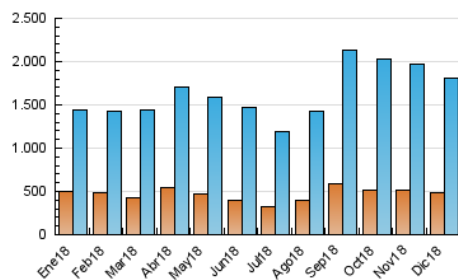

2. Secciones (Nacional)

	PAGINAS	%
HOME	291.895	7.58 %
RESTO	3.556.827	92.42 %

3. Por día del mes (Nacional)

Día	N. únicos	Visitas	Páginas	Día	N. únicos	Visitas	Páginas	Día	N. únicos	Visitas	Páginas
1	43.895	53.094	99.044	11	42.305	52.418	82.899	21	34.782	43.789	74.760
2	67.380	84.497	210.659	12	40.167	49.281	76.702	22	76.537	104.829	237.203
3	43.424	52.873	138.452	13	43.679	56.066	123.022	23	39.749	50.835	184.050
4	32.232	40.708	94.706	14	39.797	53.503	102.006	24	27.762	32.961	90.747
5	35.434	45.504	162.696	15	39.447	49.009	102.494	25	36.770	44.688	80.600
6	47.100	59.483	105.318	16	64.010	81.624	183.002	26	45.740	56.526	86.662
7	68.823	89.240	179.935	17	55.504	69.515	144.463	27	43.759	54.738	78.913
8	60.953	75.065	163.055	18	44.314	58.686	96.527	28	36.482	44.391	72.066
9	53.165	66.927	154.826	19	46.644	61.255	116.588	29	35.206	41.752	80.777
10	37.104	48.204	95.679	20	47.692	62.466	122.899	30	47.871	58.005	135.489
								31	54.197	67.617	172.483

4. Gráficas (Nacional)

4.1 Por día de la semana (promedio)

N. únicos / Visitas (x 100)

Páginas (x 100)

4.2 Por franja horaria (promedio)

Visitas (x 1000)

Páginas (x 1000)

4.3 Por meses

N. únicos / Visitas (x 1000)

Páginas (x 1000)

5. Observaciones

Este Medio Electrónico de Comunicación ha sido medido por la herramienta Google Analytics de Google

6. Definiciones básicas (Para más información ver Normas Técnicas para el Control de los Medios Electrónicos de Comunicación)

Visita:

Una secuencia ininterrumpida de páginas servidas a un usuario válido. Si dicho usuario no realiza peticiones de páginas en un periodo de tiempo (30 min) la siguiente petición constituirá el inicio de una nueva visita.