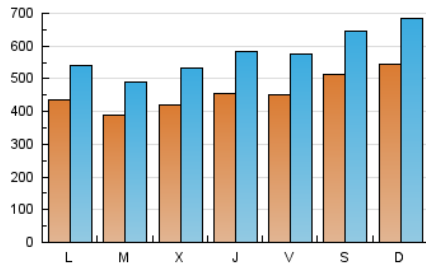

1. Cifras totales y promedios (Nacional)

MES - AÑO	NAVEGADORES UNICOS	VISITAS	PAGINAS
Diciembre - 2018	492.416	1.809.549	3.848.722
PROMEDIO DIARIO	46.191	58.373	124.152
PROMEDIO LUNES-VIERNES	43.034	54.472	109.434
PROMEDIO SABADO-DOMINGO	52.821	66.564	155.060
PAGINAS / VISITAS	2,13		
DURACION MEDIA VISITAS	0:01:15		
DURACION MEDIA PAGINAS	0:01:07		

2. Secciones (Nacional)

	PAGINAS	%
HOME	291.895	7.58 %
RESTO	3.556.827	92.42 %

3. Por día del mes (Nacional)

Día	N. únicos	Visitas	Páginas	Día	N. únicos	Visitas	Páginas	Día	N. únicos	Visitas	Páginas
1	43.895	53.094	99.044	11	42.305	52.418	82.899	21	34.782	43.789	74.760
2	67.380	84.497	210.659	12	40.167	49.281	76.702	22	76.537	104.829	237.203
3	43.424	52.873	138.452	13	43.679	56.066	123.022	23	39.749	50.835	184.050
4	32.232	40.708	94.706	14	39.797	53.503	102.006	24	27.762	32.961	90.747
5	35.434	45.504	162.696	15	39.447	49.009	102.494	25	36.770	44.688	80.600
6	47.100	59.483	105.318	16	64.010	81.624	183.002	26	45.740	56.526	86.662
7	68.823	89.240	179.935	17	55.504	69.515	144.463	27	43.759	54.738	78.913
8	60.953	75.065	163.055	18	44.314	58.686	96.527	28	36.482	44.391	72.066
9	53.165	66.927	154.826	19	46.644	61.255	116.588	29	35.206	41.752	80.777
10	37.104	48.204	95.679	20	47.692	62.466	122.899	30	47.871	58.005	135.489
								31	54.197	67.617	172.483

4. Gráficas (Nacional)

4.1 Por día de la semana (promedio)

N. únicos / Visitas (x 100)

Páginas (x 100)

4.2 Por franja horaria (promedio)

Visitas (x 1000)

Páginas (x 1000)

4.3 Por meses