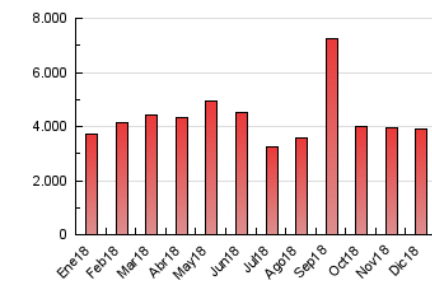

Páginas (x 1000)