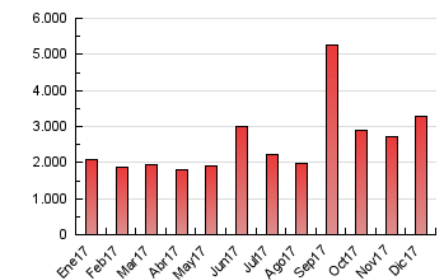

#### 3. Por día del mes (Nacional)

Día	N. únicos	Visitas	Páginas	Día	N. únicos	Visitas	Páginas	Día	N. únicos	Visitas	Páginas
1	33.460	39.484	68.931	11	40.369	50.043	159.368	21	39.560	45.928	89.529
2	40.739	49.025	233.355	12	36.758	44.634	80.771	22	39.364	52.056	91.675
3	32.497	40.544	120.393	13	21.389	26.224	97.548	23	26.759	31.822	56.783
4	39.789	49.077	128.745	14	27.170	34.016	80.405	24	19.034	21.882	51.388
5	33.445	41.518	120.012	15	22.447	27.522	52.978	25	21.428	26.113	54.448
6	22.035	26.383	61.845	16	21.456	25.727	60.031	26	42.862	51.898	80.000
7	26.512	31.335	55.967	17	41.503	56.253	168.723	27	50.511	62.835	111.123
8	25.577	30.081	48.712	18	37.538	48.395	190.899	28	30.819	39.685	70.812
9	30.198	37.880	93.791	19	28.524	34.679	83.759	29	41.674	51.405	86.979
10	41.853	52.962	205.000	20	54.912	67.033	242.584	30	36.502	45.565	89.753
								31	28.913	35.431	146.089

##### 4.1 Por día de la semana (promedio)

N. únicos / Visitas (x 100)

Páginas (x 100)

##### 4.2 Por franja horaria (promedio)

Visitas (x 1000)

Páginas (x 1000)

##### 4.3 Por meses

N. únicos / Visitas (x 1000)

Páginas (x 1000)