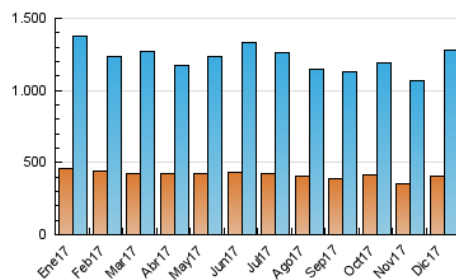

#### 3. Por día del mes (Nacional)

Día	N. únicos	Visitas	Páginas	Día	N. únicos	Visitas	Páginas	Día	N. únicos	Visitas	Páginas
1	33.460	39.484	68.931	11	40.369	50.043	159.368	21	39.560	45.928	89.529
2	40.739	49.025	233.355	12	36.758	44.634	80.771	22	39.364	52.056	91.675
3	32.497	40.544	120.393	13	21.389	26.224	97.548	23	26.759	31.822	56.783
4	39.789	49.077	128.745	14	27.170	34.016	80.405	24	19.034	21.882	51.388
5	33.445	41.518	120.012	15	22.447	27.522	52.978	25	21.428	26.113	54.448
6	22.035	26.383	61.845	16	21.456	25.727	60.031	26	42.862	51.898	80.000
7	26.512	31.335	55.967	17	41.503	56.253	168.723	27	50.511	62.835	111.123
8	25.577	30.081	48.712	18	37.538	48.395	190.899	28	30.819	39.685	70.812
9	30.198	37.880	93.791	19	28.524	34.679	83.759	29	41.674	51.405	86.979
10	41.853	52.962	205.000	20	54.912	67.033	242.584	30	36.502	45.565	89.753
								31	28.913	35.431	146.089

##### 4.1 Por día de la semana (promedio)

N. únicos / Visitas (x 100)

Páginas (x 100)

##### 4.2 Por franja horaria (promedio)

Visitas (x 1000)

Páginas (x 1000)

##### 4.3 Por meses

N. únicos / Visitas (x 1000)

Páginas (x 1000)