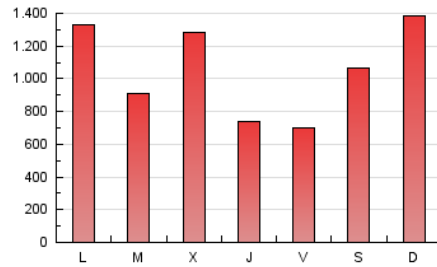

#### 2. Secciones (Nacional)

	PAGINAS	%
<b>HOME</b>	217.313	6.62 %
<b>RESTO</b>	3.065.083	93.38 %

#### 3. Por día del mes (Nacional)

Día	N. únicos	Visitas	Páginas	Día	N. únicos	Visitas	Páginas	Día	N. únicos	Visitas	Páginas
1	33.460	39.484	68.931	11	40.369	50.043	159.368	21	39.560	45.928	89.529
2	40.739	49.025	233.355	12	36.758	44.634	80.771	22	39.364	52.056	91.675
3	32.497	40.544	120.393	13	21.389	26.224	97.548	23	26.759	31.822	56.783
4	39.789	49.077	128.745	14	27.170	34.016	80.405	24	19.034	21.882	51.388
5	33.445	41.518	120.012	15	22.447	27.522	52.978	25	21.428	26.113	54.448
6	22.035	26.383	61.845	16	21.456	25.727	60.031	26	42.862	51.898	80.000
7	26.512	31.335	55.967	17	41.503	56.253	168.723	27	50.511	62.835	111.123
8	25.577	30.081	48.712	18	37.538	48.395	190.899	28	30.819	39.685	70.812
9	30.198	37.880	93.791	19	28.524	34.679	83.759	29	41.674	51.405	86.979
10	41.853	52.962	205.000	20	54.912	67.033	242.584	30	36.502	45.565	89.753
								31	28.913	35.431	146.089

#### 4. Gráficas (Nacional)

##### 4.1 Por día de la semana (promedio)

N. únicos / Visitas (x 100)

Páginas (x 100)