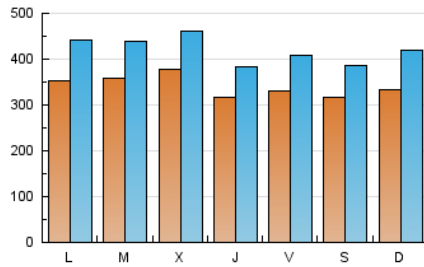

4. Gráficas (Nacional e Internacional)

4.1 Por día de la semana (promedio)

N. únicos / Visitas (x 100)