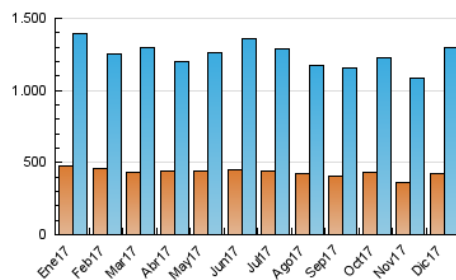

### 3. Por día del mes (Nacional e Internacional)

Día	N. únicos	Visitas	Páginas	Día	N. únicos	Visitas	Páginas	Día	N. únicos	Visitas	Páginas
1	34.031	40.122	69.873	11	40.950	50.708	162.001	21	40.485	46.914	90.876
2	41.344	49.678	234.453	12	37.270	45.215	82.005	22	39.975	52.764	93.128
3	33.059	41.164	121.413	13	21.792	26.686	98.919	23	27.128	32.226	57.394
4	40.564	49.948	130.335	14	27.593	34.504	81.366	24	19.301	22.169	51.896
5	34.127	42.307	123.110	15	22.816	27.927	53.967	25	21.740	26.446	55.009
6	22.489	26.896	62.878	16	21.830	26.137	60.775	26	43.303	52.383	81.052
7	26.988	31.888	56.913	17	42.022	56.859	170.515	27	51.137	63.516	112.109
8	26.029	30.610	49.576	18	38.228	49.170	193.309	28	31.336	40.260	71.663
9	30.702	38.461	94.946	19	29.056	35.265	84.788	29	42.329	52.120	88.176
10	42.373	53.582	207.618	20	55.660	67.881	245.026	30	37.121	46.249	90.905
								31	29.531	36.102	148.918

4. Gráficas (Nacional e Internacional)

4.1 Por día de la semana (promedio)

N. únicos / Visitas (x 100)

Páginas (x 100)

4.2 Por franja horaria (promedio)

Visitas (x 1000)

Páginas (x 1000)

4.3 Por meses

N. únicos / Visitas (x 1000)

Páginas (x 1000)