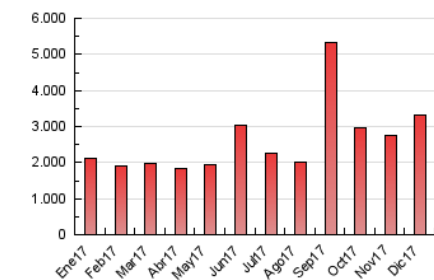

### 3. Por día del mes (Nacional e Internacional)

Día	N. únicos	Visitas	Páginas	Día	N. únicos	Visitas	Páginas	Día	N. únicos	Visitas	Páginas
1	34.031	40.122	69.873	11	40.950	50.708	162.001	21	40.485	46.914	90.876
2	41.344	49.678	234.453	12	37.270	45.215	82.005	22	39.975	52.764	93.128
3	33.059	41.164	121.413	13	21.792	26.686	98.919	23	27.128	32.226	57.394
4	40.564	49.948	130.335	14	27.593	34.504	81.366	24	19.301	22.169	51.896
5	34.127	42.307	123.110	15	22.816	27.927	53.967	25	21.740	26.446	55.009
6	22.489	26.896	62.878	16	21.830	26.137	60.775	26	43.303	52.383	81.052
7	26.988	31.888	56.913	17	42.022	56.859	170.515	27	51.137	63.516	112.109
8	26.029	30.610	49.576	18	38.228	49.170	193.309	28	31.336	40.260	71.663
9	30.702	38.461	94.946	19	29.056	35.265	84.788	29	42.329	52.120	88.176
10	42.373	53.582	207.618	20	55.660	67.881	245.026	30	37.121	46.249	90.905
								31	29.531	36.102	148.918

4. Gráficas (Nacional e Internacional)

4.1 Por día de la semana (promedio)

N. únicos / Visitas (x 100)

Páginas (x 100)

4.2 Por franja horaria (promedio)

Visitas (x 1000)

Páginas (x 1000)

4.3 Por meses

N. únicos / Visitas (x 1000)

Páginas (x 1000)