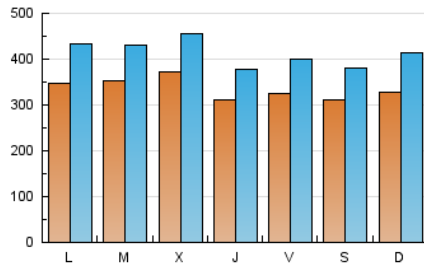

4. Gráficas (Nacional)

4.1 Por día de la semana (promedio)

N. únicos / Visitas (x 100)