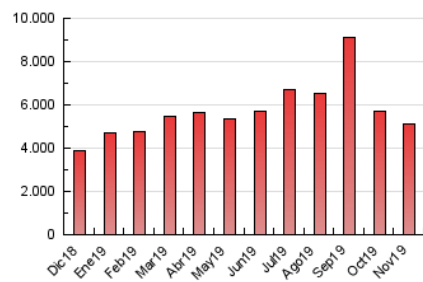

Páginas (x 1000)