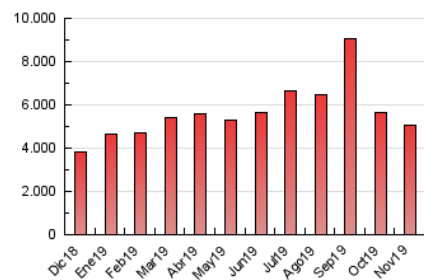

Páginas (x 1000)