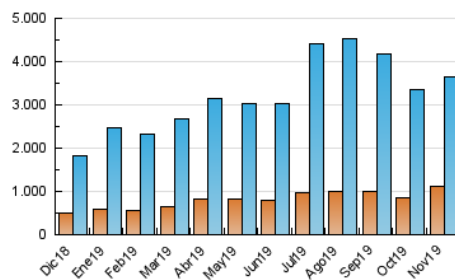

4.3 Por meses

N. únicos / Visitas (x 1000)