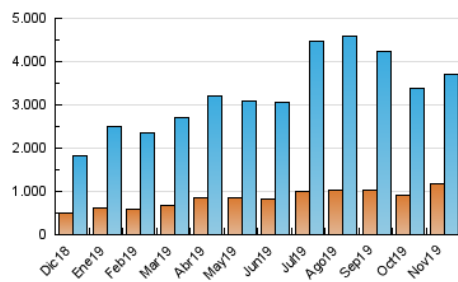

4.3 Por meses

N. únicos / Visitas (x 1000)