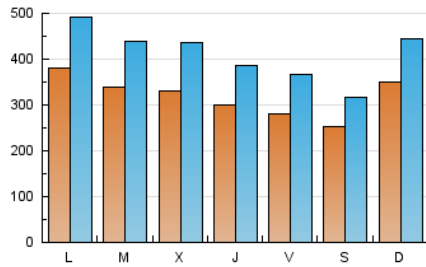

1. Cifras totales y promedios (Nacional)

MES - AÑO	NAVEGADORES UNICOS	VISITAS	PAGINAS
Octubre - 2023	410.533	1.289.816	2.149.248
PROMEDIO DIARIO	32.275	41.607	69.331
PROMEDIO LUNES-VIERNES	32.925	42.774	72.429
PROMEDIO SABADO-DOMINGO	30.685	38.754	61.758
PAGINAS / VISITAS	1,67		
DURACION MEDIA VISITAS	0:02:28		
TIEMPO INTERACCIÓN MEDIO	0:02:19		

2. Secciones (Nacional)

	PAGINAS	%
HOME	481.993	22.43 %
RESTO	1.667.255	77.57 %

3. Por día del mes (Nacional)

Día	N. únicos	Visitas	Páginas	Día	N. únicos	Visitas	Páginas	Día	N. únicos	Visitas	Páginas
1	44.533	55.419	83.045	11	34.804	45.129	73.710	21	25.069	31.956	49.190
2	39.265	46.830	73.194	12	30.220	37.488	58.822	22	39.111	51.877	83.588
3	29.494	37.925	64.155	13	28.350	37.322	60.935	23	32.399	40.931	72.132
4	26.211	33.593	58.580	14	23.549	29.249	46.851	24	36.301	47.328	81.024
5	25.975	35.473	63.191	15	33.722	42.162	64.134	25	45.803	61.180	113.527
6	30.818	40.876	75.467	16	31.028	42.107	68.528	26	36.188	46.568	84.511
7	25.890	32.905	59.616	17	28.313	38.747	63.083	27	28.279	36.533	65.127
8	30.576	38.614	64.402	18	25.849	34.304	61.051	28	26.886	33.000	53.050
9	50.105	68.171	104.473	19	27.381	34.604	57.248	29	26.827	33.607	51.942
10	38.027	49.372	86.257	20	24.292	32.392	50.830	30	37.876	48.217	81.554
								31	37.382	45.937	76.031

4. Gráficas (Nacional)

4.1 Por día de la semana (promedio)

N. únicos / Visitas (x 100)

Páginas (x 100)

4.2 Por franja horaria (promedio)

Visitas_ (x 1000)

Páginas (x 1000)

4.3 Por meses