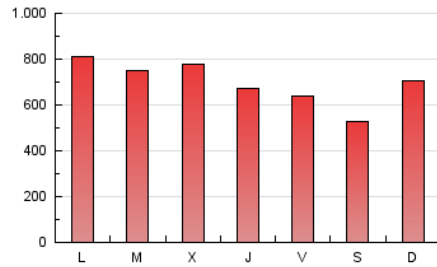

1. Cifras totales y promedios (Nacional e Internacional)

MES - AÑO	NAVEGADORES UNICOS	VISITAS	PAGINAS
Octubre - 2023	425.643	1.310.998	2.180.005
PROMEDIO DIARIO	32.908	42.290	70.323
PROMEDIO LUNES-VIERNES	33.566	43.439	73.474
PROMEDIO SABADO-DOMINGO	31.298	39.482	62.619
PAGINAS / VISITAS	1,66		
DURACION MEDIA VISITAS	0:02:28		
TIEMPO INTERACCIÓN MEDIO	0:02:15		

2. Secciones (Nacional e Internacional)

	PAGINAS	%
HOME	487.969	22.38 %
RESTO	1.692.036	77.62 %

3. Por día del mes (Nacional e Internacional)

Día	N. únicos	Visitas	Páginas	Día	N. únicos	Visitas	Páginas	Día	N. únicos	Visitas	Páginas
1	45.103	56.225	83.909	11	35.473	45.598	74.679	21	25.631	32.658	49.941
2	39.736	47.249	73.876	12	30.697	38.096	59.602	22	39.882	52.905	84.653
3	29.990	38.497	64.864	13	28.782	37.821	61.692	23	33.134	42.154	73.201
4	26.741	34.085	59.989	14	24.049	29.646	47.559	24	37.084	48.101	82.223
5	26.575	36.164	65.597	15	34.378	42.920	65.052	25	46.669	61.793	114.809
6	31.290	41.410	76.259	16	31.549	42.612	69.334	26	36.880	47.320	85.600
7	26.324	33.363	60.302	17	28.892	39.343	63.871	27	29.069	37.279	66.230
8	31.158	39.360	65.286	18	26.509	34.678	61.901	28	27.613	33.871	54.032
9	51.001	69.112	105.779	19	27.874	35.205	58.046	29	27.546	34.392	52.837
10	38.599	50.122	87.250	20	24.915	32.995	51.686	30	38.735	48.973	82.631
								31	38.255	47.051	77.315

4. Gráficas (Nacional e Internacional)

4.1 Por día de la semana (promedio)

N. únicos / Visitas (x 100)

Páginas (x 100)

4.2 Por franja horaria (promedio)

Visitas_ (x 1000)

Páginas (x 1000)

4.3 Por meses