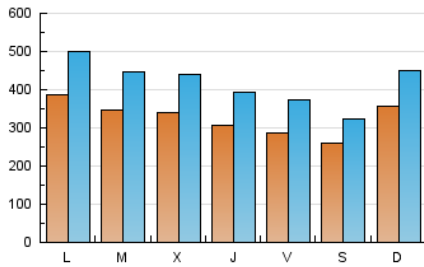

1. Cifras totales y promedios (Nacional e Internacional)

MES - AÑO	NAVEGADORES UNICOS	VISITAS	PAGINAS
Octubre - 2023	425.643	1.310.998	2.180.005
PROMEDIO DIARIO	32.908	42.290	70.323
PROMEDIO LUNES-VIERNES	33.566	43.439	73.474
PROMEDIO SABADO-DOMINGO	31.298	39.482	62.619
PAGINAS / VISITAS	1,66		
DURACION MEDIA VISITAS	0:02:28		
TIEMPO INTERACCIÓN MEDIO	0:02:15		

2. Secciones (Nacional e Internacional)

	PAGINAS	%
HOME	487.969	22.38 %
RESTO	1.692.036	77.62 %

3. Por día del mes (Nacional e Internacional)

Día	N. únicos	Visitas	Páginas	Día	N. únicos	Visitas	Páginas	Día	N. únicos	Visitas	Páginas
1	45.103	56.225	83.909	11	35.473	45.598	74.679	21	25.631	32.658	49.941
2	39.736	47.249	73.876	12	30.697	38.096	59.602	22	39.882	52.905	84.653
3	29.990	38.497	64.864	13	28.782	37.821	61.692	23	33.134	42.154	73.201
4	26.741	34.085	59.989	14	24.049	29.646	47.559	24	37.084	48.101	82.223
5	26.575	36.164	65.597	15	34.378	42.920	65.052	25	46.669	61.793	114.809
6	31.290	41.410	76.259	16	31.549	42.612	69.334	26	36.880	47.320	85.600
7	26.324	33.363	60.302	17	28.892	39.343	63.871	27	29.069	37.279	66.230
8	31.158	39.360	65.286	18	26.509	34.678	61.901	28	27.613	33.871	54.032
9	51.001	69.112	105.779	19	27.874	35.205	58.046	29	27.546	34.392	52.837
10	38.599	50.122	87.250	20	24.915	32.995	51.686	30	38.735	48.973	82.631
								31	38.255	47.051	77.315

4. Gráficas (Nacional e Internacional)

4.1 Por día de la semana (promedio)

N. únicos / Visitas (x 100)

Páginas (x 100)

4.2 Por franja horaria (promedio)

Visitas_ (x 1000)

Páginas (x 1000)

4.3 Por meses