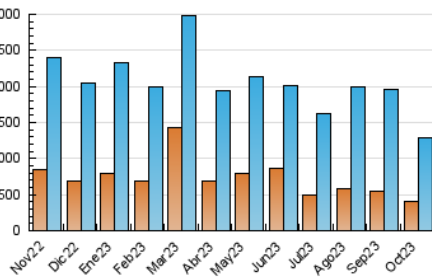

2. Secciones (Nacional)

	PAGINAS	%
HOME	481.993	22.43 %
RESTO	1.667.255	77.57 %

3. Por día del mes (Nacional)

Día	N. únicos	Visitas	Páginas	Día	N. únicos	Visitas	Páginas	Día	N. únicos	Visitas	Páginas
1	44.533	55.419	83.045	11	34.804	45.129	73.710	21	25.069	31.956	49.190
2	39.265	46.830	73.194	12	30.220	37.488	58.822	22	39.111	51.877	83.588
3	29.494	37.925	64.155	13	28.350	37.322	60.935	23	32.399	40.931	72.132
4	26.211	33.593	58.580	14	23.549	29.249	46.851	24	36.301	47.328	81.024
5	25.975	35.473	63.191	15	33.722	42.162	64.134	25	45.803	61.180	113.527
6	30.818	40.876	75.467	16	31.028	42.107	68.528	26	36.188	46.568	84.511
7	25.890	32.905	59.616	17	28.313	38.747	63.083	27	28.279	36.533	65.127
8	30.576	38.614	64.402	18	25.849	34.304	61.051	28	26.886	33.000	53.050
9	50.105	68.171	104.473	19	27.381	34.604	57.248	29	26.827	33.607	51.942
10	38.027	49.372	86.257	20	24.292	32.392	50.830	30	37.876	48.217	81.554
								31	37.382	45.937	76.031

4. Gráficas (Nacional)

4.1 Por día de la semana (promedio)

N. únicos / Visitas (x 100)

Páginas (x 100)

4.2 Por franja horaria (promedio)

Visitas_ (x 1000)

Páginas (x 1000)

4.3 Por meses

N. únicos / Visitas (x 1000)

Páginas (x 1000)

5. Observaciones

Este Medio Electrónico de Comunicación ha sido medido por la herramienta Google Analytics de Google (GA4)

6. Definiciones básicas (Para más información ver Normas Técnicas para el Control de los Medios Electrónicos de Comunicación)

Visita:

Una secuencia ininterrumpida de páginas servidas a un usuario válido. Si dicho usuario no realiza peticiones de páginas en un periodo de tiempo (30 min) la siguiente petición constituirá el inicio de una nueva visita.