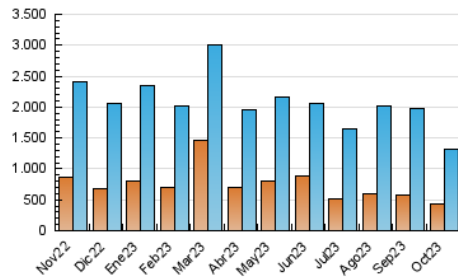

4.2 Por franja horaria (promedio)

Visitas_ (x 1000)

Páginas (x 1000)

4.3 Por meses

N. únicos / Visitas (x 1000)