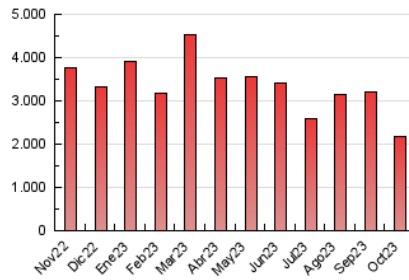

Páginas (x 1000)