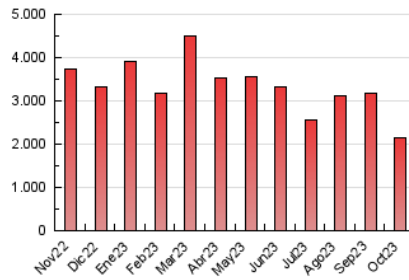

1. Cifras totales y promedios (Nacional)

MES - AÑO	NAVEGADORES UNICOS	VISITAS	PAGINAS
Octubre - 2023	410.533	1.289.816	2.149.248
PROMEDIO DIARIO	32.275	41.607	69.331
PROMEDIO LUNES-VIERNES	32.925	42.774	72.429
PROMEDIO SABADO-DOMINGO	30.685	38.754	61.758
PAGINAS / VISITAS	1,67		
DURACION MEDIA VISITAS	0:02:28		
TIEMPO INTERACCIÓN MEDIO	0:02:19		

2. Secciones (Nacional)

	PAGINAS	%
HOME	481.993	22.43 %
RESTO	1.667.255	77.57 %

3. Por día del mes (Nacional)

Día	N. únicos	Visitas	Páginas	Día	N. únicos	Visitas	Páginas	Día	N. únicos	Visitas	Páginas
1	44.533	55.419	83.045	11	34.804	45.129	73.710	21	25.069	31.956	49.190
2	39.265	46.830	73.194	12	30.220	37.488	58.822	22	39.111	51.877	83.588
3	29.494	37.925	64.155	13	28.350	37.322	60.935	23	32.399	40.931	72.132
4	26.211	33.593	58.580	14	23.549	29.249	46.851	24	36.301	47.328	81.024
5	25.975	35.473	63.191	15	33.722	42.162	64.134	25	45.803	61.180	113.527
6	30.818	40.876	75.467	16	31.028	42.107	68.528	26	36.188	46.568	84.511
7	25.890	32.905	59.616	17	28.313	38.747	63.083	27	28.279	36.533	65.127
8	30.576	38.614	64.402	18	25.849	34.304	61.051	28	26.886	33.000	53.050
9	50.105	68.171	104.473	19	27.381	34.604	57.248	29	26.827	33.607	51.942
10	38.027	49.372	86.257	20	24.292	32.392	50.830	30	37.876	48.217	81.554
								31	37.382	45.937	76.031

4. Gráficas (Nacional)

4.1 Por día de la semana (promedio)

N. únicos / Visitas (x 100)

Páginas (x 100)

4.2 Por franja horaria (promedio)

Visitas_ (x 1000)

Páginas (x 1000)

4.3 Por meses

N. únicos / Visitas (x 1000)

Páginas (x 1000)

5. Observaciones

Este Medio Electrónico de Comunicación ha sido medido por la herramienta Google Analytics de Google (GA4)

6. Definiciones básicas (Para más información ver Normas Técnicas para el Control de los Medios Electrónicos de Comunicación)