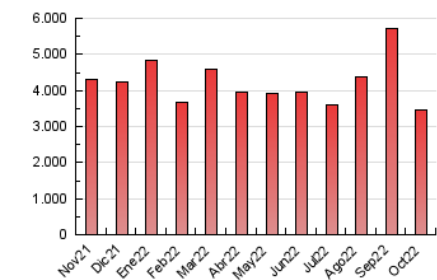

#### 3. Por día del mes (Nacional)

Día	N. únicos	Visitas	Páginas	Día	N. únicos	Visitas	Páginas	Día	N. únicos	Visitas	Páginas
1	47.135	50.717	69.448	11	67.398	73.974	111.063	21	61.813	78.769	119.865
2	46.973	51.543	72.980	12	40.788	46.211	99.703	22	70.425	76.449	102.108
3	44.163	52.037	79.438	13	48.730	60.379	103.067	23	135.976	127.120	162.363
4	44.100	53.307	88.142	14	55.513	65.945	108.928	24	90.845	96.174	139.719
5	57.039	68.621	103.924	15	39.708	43.198	90.034	25	82.346	84.543	123.104
6	81.980	90.103	123.323	16	33.028	37.446	100.122	26	66.940	80.915	124.739
7	75.431	86.439	123.405	17	33.973	40.644	71.792	27	52.142	62.746	99.376
8	100.820	106.424	142.677	18	58.055	70.879	109.550	28	60.835	72.463	114.869
9	72.628	76.440	135.805	19	64.093	78.552	125.536	29	62.130	75.575	113.321
10	53.555	64.935	121.930	20	60.141	74.574	118.170	30	40.267	47.718	95.103
								31	63.532	82.206	162.808

##### 4.1 Por día de la semana (promedio)

N. únicos / Visitas (x 100)

Páginas (x 100)

##### 4.2 Por franja horaria (promedio)

Visitas\_ (x 1000)

Páginas (x 1000)

##### 4.3 Por meses

N. únicos / Visitas (x 1000)

Páginas (x 1000)