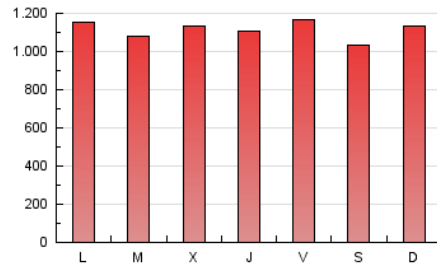

Páginas (x 100)