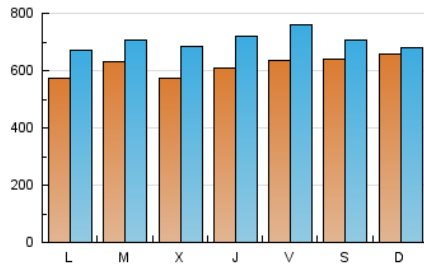

4. Gráficas (Nacional)

4.1 Por día de la semana (promedio)

N. únicos / Visitas (x 100)