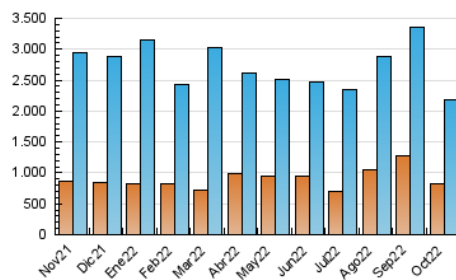

#### 3. Por día del mes (Nacional)

Día	N. únicos	Visitas	Páginas	Día	N. únicos	Visitas	Páginas	Día	N. únicos	Visitas	Páginas
1	47.135	50.717	69.448	11	67.398	73.974	111.063	21	61.813	78.769	119.865
2	46.973	51.543	72.980	12	40.788	46.211	99.703	22	70.425	76.449	102.108
3	44.163	52.037	79.438	13	48.730	60.379	103.067	23	135.976	127.120	162.363
4	44.100	53.307	88.142	14	55.513	65.945	108.928	24	90.845	96.174	139.719
5	57.039	68.621	103.924	15	39.708	43.198	90.034	25	82.346	84.543	123.104
6	81.980	90.103	123.323	16	33.028	37.446	100.122	26	66.940	80.915	124.739
7	75.431	86.439	123.405	17	33.973	40.644	71.792	27	52.142	62.746	99.376
8	100.820	106.424	142.677	18	58.055	70.879	109.550	28	60.835	72.463	114.869
9	72.628	76.440	135.805	19	64.093	78.552	125.536	29	62.130	75.575	113.321
10	53.555	64.935	121.930	20	60.141	74.574	118.170	30	40.267	47.718	95.103
								31	63.532	82.206	162.808

##### 4.1 Por día de la semana (promedio)

N. únicos / Visitas (x 100)

Páginas (x 100)

##### 4.2 Por franja horaria (promedio)

Visitas\_ (x 1000)

Páginas (x 1000)

##### 4.3 Por meses

N. únicos / Visitas (x 1000)

Páginas (x 1000)