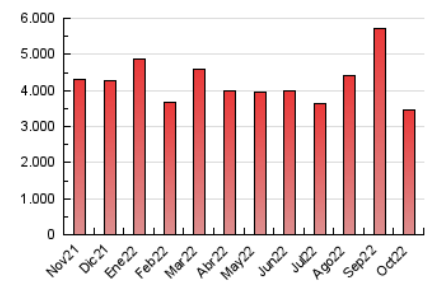

### 3. Por día del mes (Nacional e Internacional)

Día	N. únicos	Visitas	Páginas	Día	N. únicos	Visitas	Páginas	Día	N. únicos	Visitas	Páginas
1	47.291	50.936	69.721	11	67.748	74.393	111.657	21	62.101	79.233	120.544
2	47.239	51.821	73.360	12	41.170	46.621	100.359	22	70.901	76.879	102.643
3	44.522	52.360	79.886	13	49.182	60.920	103.947	23	136.303	127.668	163.057
4	44.337	53.581	88.402	14	55.847	66.279	109.395	24	91.533	96.807	140.664
5	57.381	68.922	104.398	15	39.902	43.427	90.410	25	82.744	85.206	123.962
6	82.511	90.466	123.847	16	33.200	37.682	100.626	26	67.583	81.630	125.686
7	75.819	86.822	123.940	17	34.286	40.942	72.414	27	52.586	63.142	99.871
8	101.358	106.820	143.352	18	58.389	71.210	110.128	28	61.336	72.962	115.563
9	72.986	76.745	136.237	19	64.414	78.977	126.241	29	62.463	75.973	113.914
10	53.869	65.252	122.482	20	60.545	74.979	118.978	30	40.501	47.995	95.498
								31	63.987	82.736	163.665

##### 4.1 Por día de la semana (promedio)

N. únicos / Visitas (x 100)

Páginas (x 100)

##### 4.2 Por franja horaria (promedio)

Visitas\_ (x 1000)

Páginas (x 1000)

##### 4.3 Por meses

N. únicos / Visitas (x 1000)

Páginas (x 1000)