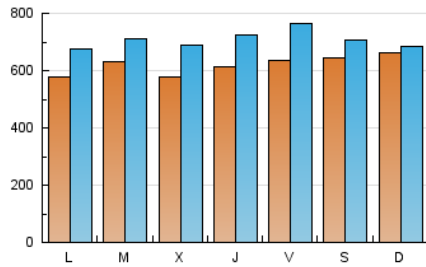

4. Gráficas (Nacional e Internacional)

4.1 Por día de la semana (promedio)

N. únicos / Visitas (x 100)