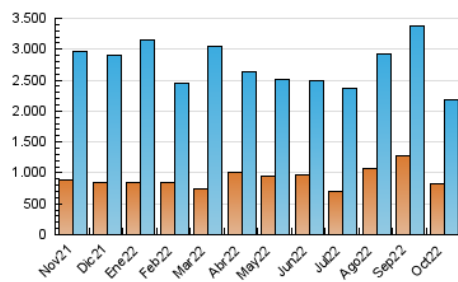

### 3. Por día del mes (Nacional e Internacional)

Día	N. únicos	Visitas	Páginas	Día	N. únicos	Visitas	Páginas	Día	N. únicos	Visitas	Páginas
1	47.291	50.936	69.721	11	67.748	74.393	111.657	21	62.101	79.233	120.544
2	47.239	51.821	73.360	12	41.170	46.621	100.359	22	70.901	76.879	102.643
3	44.522	52.360	79.886	13	49.182	60.920	103.947	23	136.303	127.668	163.057
4	44.337	53.581	88.402	14	55.847	66.279	109.395	24	91.533	96.807	140.664
5	57.381	68.922	104.398	15	39.902	43.427	90.410	25	82.744	85.206	123.962
6	82.511	90.466	123.847	16	33.200	37.682	100.626	26	67.583	81.630	125.686
7	75.819	86.822	123.940	17	34.286	40.942	72.414	27	52.586	63.142	99.871
8	101.358	106.820	143.352	18	58.389	71.210	110.128	28	61.336	72.962	115.563
9	72.986	76.745	136.237	19	64.414	78.977	126.241	29	62.463	75.973	113.914
10	53.869	65.252	122.482	20	60.545	74.979	118.978	30	40.501	47.995	95.498
								31	63.987	82.736	163.665

##### 4.1 Por día de la semana (promedio)

N. únicos / Visitas (x 100)

Páginas (x 100)

##### 4.2 Por franja horaria (promedio)

Visitas\_ (x 1000)

Páginas (x 1000)

##### 4.3 Por meses

N. únicos / Visitas (x 1000)

Páginas (x 1000)