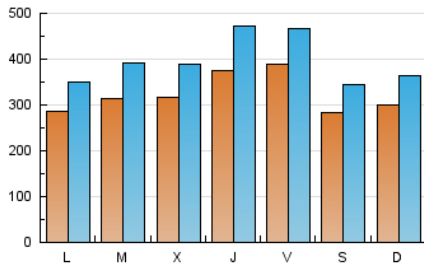

1. Cifras totales y promedios (Nacional e Internacional)

MES - AÑO	NAVEGADORES UNICOS	VISITAS	PAGINAS
Octubre - 2017	435.477	1.222.884	2.954.029
PROMEDIO DIARIO	32.151	39.448	95.291
PROMEDIO LUNES-VIERNES	33.334	41.048	98.981
PROMEDIO SABADO-DOMINGO	29.259	35.537	86.271
PAGINAS / VISITAS	2,42		
DURACION MEDIA VISITAS	0:01:19		
DURACION MEDIA PAGINAS	0:00:55		

2. Secciones (Nacional e Internacional)

	PAGINAS	%
HOME	229.695	7.78 %
RESTO	2.724.334	92.22 %

3. Por día del mes (Nacional e Internacional)

Día	N. únicos	Visitas	Páginas	Día	N. únicos	Visitas	Páginas	Día	N. únicos	Visitas	Páginas
1	22.026	26.406	88.076	11	32.181	38.505	62.749	21	24.250	29.269	52.868
2	23.916	29.897	101.695	12	62.461	81.209	188.059	22	29.409	36.644	62.134
3	21.830	26.875	108.537	13	72.201	84.215	392.938	23	30.033	38.247	86.777
4	29.679	36.046	61.458	14	29.991	36.186	81.966	24	33.585	41.649	87.007
5	28.241	34.817	62.687	15	29.059	35.150	95.027	25	27.776	34.191	92.726
6	22.803	27.780	55.164	16	22.569	27.328	78.284	26	27.868	34.935	83.595
7	31.592	37.111	73.924	17	40.008	49.684	86.408	27	34.697	42.833	93.591
8	37.307	45.551	112.983	18	37.574	47.285	86.013	28	27.897	34.818	112.606
9	33.001	38.509	87.648	19	31.736	38.472	84.448	29	31.797	38.694	96.859
10	30.572	38.099	62.657	20	25.918	31.944	67.610	30	33.571	41.252	79.984
								31	31.131	39.283	67.551

4. Gráficas (Nacional e Internacional)

4.1 Por día de la semana (promedio)

N. únicos / Visitas (x 100)

Páginas (x 100)

4.2 Por franja horaria (promedio)

Visitas (x 1000)

Páginas (x 1000)

4.3 Por meses