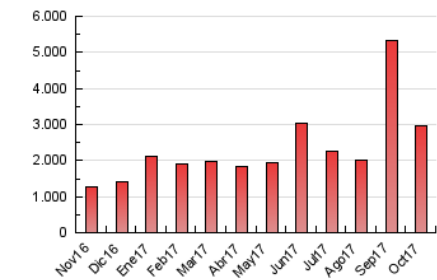

Páginas (x 1000)