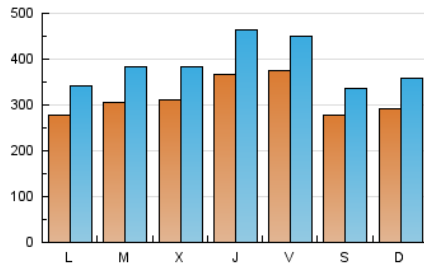

1. Cifras totales y promedios (Nacional)

MES - AÑO	NAVEGADORES UNICOS	VISITAS	PAGINAS
Octubre - 2017	416.101	1.194.608	2.878.956
PROMEDIO DIARIO	31.323	38.536	92.870
PROMEDIO LUNES-VIERNES	32.425	40.044	96.209
PROMEDIO SABADO-DOMINGO	28.630	34.849	84.706
PAGINAS / VISITAS	2,41		
DURACION MEDIA VISITAS	0:01:19		
DURACION MEDIA PAGINAS	0:00:56		

2. Secciones (Nacional)

	PAGINAS	%
HOME	225.530	7.83 %
RESTO	2.653.426	92.17 %

3. Por día del mes (Nacional)

Día	N. únicos	Visitas	Páginas	Día	N. únicos	Visitas	Páginas	Día	N. únicos	Visitas	Páginas
1	21.606	25.941	87.261	11	31.422	37.671	61.558	21	23.769	28.758	52.116
2	23.385	29.321	100.573	12	61.035	79.631	185.023	22	28.923	36.113	61.306
3	21.235	26.226	106.361	13	68.126	79.847	368.262	23	29.406	37.529	85.445
4	28.890	35.174	60.234	14	29.095	35.223	78.113	24	32.896	40.873	85.241
5	27.537	34.005	61.428	15	28.244	34.257	92.631	25	27.229	33.575	90.112
6	22.228	27.140	54.219	16	21.868	26.547	75.745	26	27.254	34.247	82.358
7	31.026	36.498	72.979	17	39.127	48.685	84.118	27	34.028	42.085	91.682
8	36.613	44.782	111.454	18	36.874	46.499	84.175	28	27.277	34.116	110.871
9	31.623	37.059	84.946	19	31.022	37.672	82.979	29	31.118	37.952	95.624
10	29.485	36.918	60.879	20	25.350	31.300	66.303	30	32.924	40.499	78.642
								31	30.405	38.465	66.318

4. Gráficas (Nacional)

4.1 Por día de la semana (promedio)

N. únicos / Visitas (x 100)

Páginas (x 100)

4.2 Por franja horaria (promedio)

Visitas (x 1000)

Páginas (x 1000)

4.3 Por meses