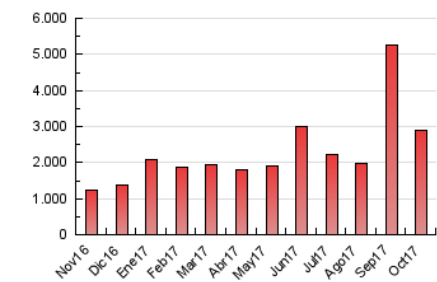

Páginas (x 1000)