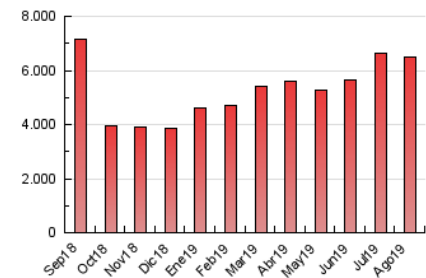

Páginas (x 1000)