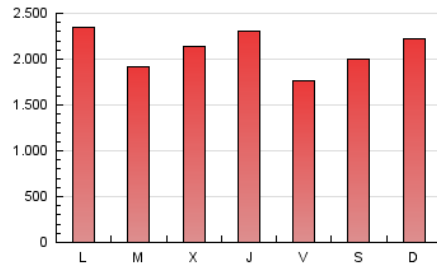

1. Cifras totales y promedios (Nacional)

MES - AÑO	NAVEGADORES UNICOS	VISITAS	PAGINAS
Agosto - 2019	1.005.699	4.540.923	6.486.868
PROMEDIO DIARIO	112.357	146.481	209.254
PROMEDIO LUNES-VIERNES	113.055	148.142	208.789
PROMEDIO SABADO-DOMINGO	110.651	142.423	210.390
PAGINAS / VISITAS	1,43		
DURACION MEDIA VISITAS	0:01:03		
DURACION MEDIA PAGINAS	0:02:27		

2. Secciones (Nacional)

	PAGINAS	%
HOME	345.003	5.32 %
RESTO	6.141.865	94.68 %

3. Por día del mes (Nacional)

Día	N. únicos	Visitas	Páginas	Día	N. únicos	Visitas	Páginas	Día	N. únicos	Visitas	Páginas
1	84.437	109.361	148.049	11	94.327	112.249	151.612	21	93.220	119.915	166.871
2	86.478	106.345	138.020	12	116.223	152.156	210.381	22	143.415	202.185	284.071
3	128.544	163.836	211.957	13	104.005	136.854	186.562	23	97.841	126.541	176.017
4	129.102	169.526	231.190	14	93.359	120.033	159.823	24	88.961	116.283	215.887
5	118.488	157.615	216.821	15	110.892	138.467	173.008	25	128.350	170.941	316.224
6	104.614	138.140	190.844	16	64.318	82.272	114.853	26	143.109	200.247	313.610
7	148.222	192.445	266.502	17	81.228	102.961	144.636	27	116.756	153.382	229.001
8	157.297	210.800	284.824	18	106.223	134.106	192.005	28	129.911	163.893	265.064
9	96.705	122.641	165.104	19	115.888	146.475	196.195	29	136.994	182.012	259.952
10	129.128	170.113	225.627	20	90.490	115.686	160.305	30	134.558	181.654	287.481
								31	109.998	141.789	204.372

4. Gráficas (Nacional)

4.1 Por día de la semana (promedio)

N. únicos / Visitas (x 100)

Páginas (x 100)

4.2 Por franja horaria (promedio)

Visitas (x 1000)

Páginas (x 1000)

4.3 Por meses