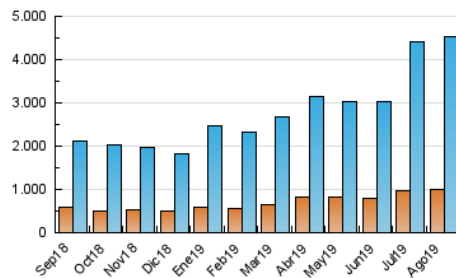

4.3 Por meses

N. únicos / Visitas (x 1000)