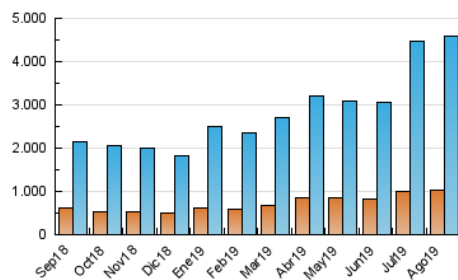

4.3 Por meses

N. únicos / Visitas (x 1000)