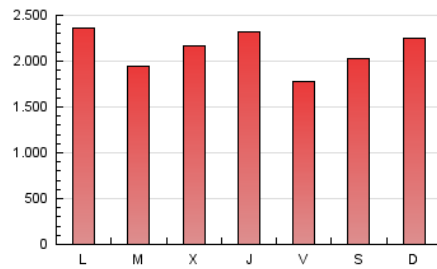

1. Cifras totales y promedios (Nacional e Internacional)

MES - AÑO	NAVEGADORES UNICOS	VISITAS	PAGINAS
Agosto - 2019	1.024.442	4.590.746	6.553.507
PROMEDIO DIARIO	113.715	148.089	211.403
PROMEDIO LUNES-VIERNES	114.463	149.811	211.026
PROMEDIO SABADO-DOMINGO	111.888	143.879	212.327
PAGINAS / VISITAS	1,43		
DURACION MEDIA VISITAS	0:01:03		
DURACION MEDIA PAGINAS	0:02:27		

2. Secciones (Nacional e Internacional)

	PAGINAS	%
HOME	349.507	5.33 %
RESTO	6.204.000	94.67 %

3. Por día del mes (Nacional e Internacional)

Día	N. únicos	Visitas	Páginas	Día	N. únicos	Visitas	Páginas	Día	N. únicos	Visitas	Páginas
1	85.313	110.395	149.389	11	95.260	113.521	153.276	21	94.382	121.192	168.678
2	87.754	107.734	139.741	12	117.305	153.890	212.639	22	144.918	204.138	286.825
3	130.182	165.703	214.230	13	105.257	138.339	188.455	23	99.267	127.956	177.862
4	130.399	171.112	233.317	14	94.359	121.340	161.467	24	90.137	117.505	217.749
5	119.724	159.385	219.189	15	112.157	139.923	174.822	25	129.630	172.551	318.377
6	106.010	139.768	193.032	16	65.245	83.392	116.235	26	145.052	202.258	316.631
7	149.945	194.610	269.278	17	82.154	104.111	146.224	27	118.131	155.251	231.684
8	159.222	213.183	287.811	18	107.379	135.330	193.652	28	131.487	165.808	267.954
9	98.360	124.389	167.409	19	117.222	148.017	198.261	29	138.392	183.811	262.325
10	130.673	171.992	227.992	20	91.805	117.063	162.152	30	136.869	183.990	290.729
								31	111.179	143.089	206.122

4. Gráficas (Nacional e Internacional)

4.1 Por día de la semana (promedio)

N. únicos / Visitas (x 100)

Páginas (x 100)

4.2 Por franja horaria (promedio)

Visitas (x 1000)

Páginas (x 1000)

4.3 Por meses