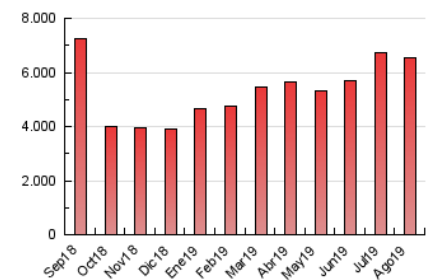

Páginas (x 1000)