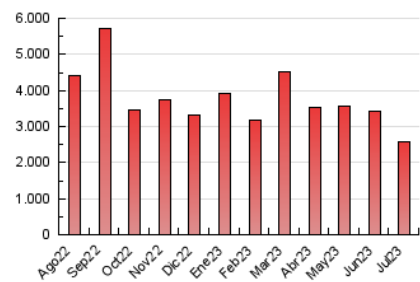

### 3. Por día del mes (Nacional e Internacional)

Día	N. únicos	Visitas	Páginas	Día	N. únicos	Visitas	Páginas	Día	N. únicos	Visitas	Páginas
<b>1</b>	39.972	48.585	69.262	<b>11</b>	47.941	63.414	98.723	<b>21</b>	41.978	53.066	79.219
<b>2</b>	34.337	40.605	57.705	<b>12</b>	62.412	82.875	139.451	<b>22</b>	31.305	38.820	58.955
<b>3</b>	34.966	45.967	79.216	<b>13</b>	80.671	111.158	195.089	<b>23</b>	31.512	39.884	60.070
<b>4</b>	28.444	36.132	64.203	<b>14</b>	58.387	79.264	132.354	<b>24</b>	36.266	48.045	81.401
<b>5</b>	53.035	70.204	113.724	<b>15</b>	63.153	79.618	114.279	<b>25</b>	32.161	42.253	68.096
<b>6</b>	71.965	84.283	123.263	<b>16</b>	44.419	52.063	73.858	<b>26</b>	28.660	36.974	62.893
<b>7</b>	54.433	72.711	109.158	<b>17</b>	29.628	40.971	66.244	<b>27</b>	37.805	53.581	82.759
<b>8</b>	45.110	54.300	79.907	<b>18</b>	26.322	34.252	56.528	<b>28</b>	44.209	57.993	91.510
<b>9</b>	32.998	40.472	61.970	<b>19</b>	25.969	34.854	55.961	<b>29</b>	29.168	36.992	56.474
<b>10</b>	35.612	46.868	79.980	<b>20</b>	26.428	35.024	60.329	<b>30</b>	28.257	34.750	52.129
								<b>31</b>	33.525	42.191	66.548

##### 4.1 Por día de la semana (promedio)

N. únicos / Visitas (x 100)

Páginas (x 100)

##### 4.2 Por franja horaria (promedio)

Visitas\_ (x 1000)

Páginas (x 1000)

##### 4.3 Por meses

N. únicos / Visitas (x 1000)

Páginas (x 1000)