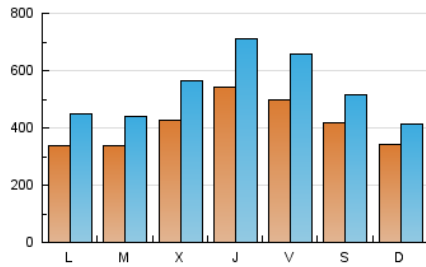

4. Gráficas (Nacional e Internacional)

4.1 Por día de la semana (promedio)

N. únicos / Visitas (x 100)