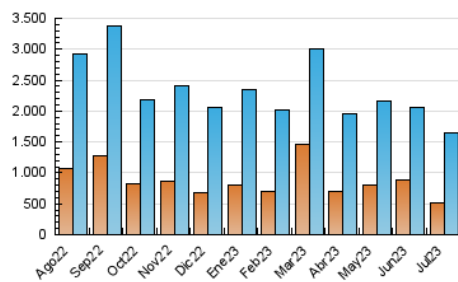

### 3. Por día del mes (Nacional e Internacional)

Día	N. únicos	Visitas	Páginas	Día	N. únicos	Visitas	Páginas	Día	N. únicos	Visitas	Páginas
<b>1</b>	39.972	48.585	69.262	<b>11</b>	47.941	63.414	98.723	<b>21</b>	41.978	53.066	79.219
<b>2</b>	34.337	40.605	57.705	<b>12</b>	62.412	82.875	139.451	<b>22</b>	31.305	38.820	58.955
<b>3</b>	34.966	45.967	79.216	<b>13</b>	80.671	111.158	195.089	<b>23</b>	31.512	39.884	60.070
<b>4</b>	28.444	36.132	64.203	<b>14</b>	58.387	79.264	132.354	<b>24</b>	36.266	48.045	81.401
<b>5</b>	53.035	70.204	113.724	<b>15</b>	63.153	79.618	114.279	<b>25</b>	32.161	42.253	68.096
<b>6</b>	71.965	84.283	123.263	<b>16</b>	44.419	52.063	73.858	<b>26</b>	28.660	36.974	62.893
<b>7</b>	54.433	72.711	109.158	<b>17</b>	29.628	40.971	66.244	<b>27</b>	37.805	53.581	82.759
<b>8</b>	45.110	54.300	79.907	<b>18</b>	26.322	34.252	56.528	<b>28</b>	44.209	57.993	91.510
<b>9</b>	32.998	40.472	61.970	<b>19</b>	25.969	34.854	55.961	<b>29</b>	29.168	36.992	56.474
<b>10</b>	35.612	46.868	79.980	<b>20</b>	26.428	35.024	60.329	<b>30</b>	28.257	34.750	52.129
								<b>31</b>	33.525	42.191	66.548

##### 4.1 Por día de la semana (promedio)

N. únicos / Visitas (x 100)

Páginas (x 100)

##### 4.2 Por franja horaria (promedio)

Visitas\_ (x 1000)

Páginas (x 1000)

##### 4.3 Por meses

N. únicos / Visitas (x 1000)

Páginas (x 1000)