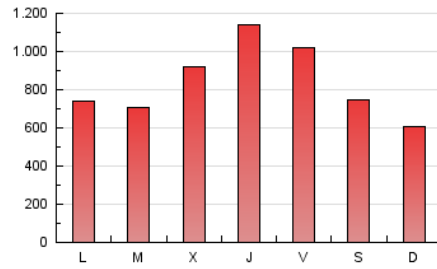

Páginas (x 100)