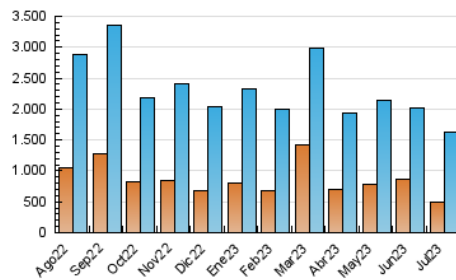

#### 3. Por día del mes (Nacional)

Día	N. únicos	Visitas	Páginas	Día	N. únicos	Visitas	Páginas	Día	N. únicos	Visitas	Páginas
<b>1</b>	39.366	47.874	68.505	<b>11</b>	46.995	62.755	97.432	<b>21</b>	41.314	52.296	78.186
<b>2</b>	33.819	40.080	57.108	<b>12</b>	61.352	81.878	137.645	<b>22</b>	30.906	38.265	58.212
<b>3</b>	34.342	45.297	78.352	<b>13</b>	79.499	109.618	193.121	<b>23</b>	31.060	39.438	59.349
<b>4</b>	27.679	35.429	63.212	<b>14</b>	57.621	78.637	130.973	<b>24</b>	35.679	47.573	80.271
<b>5</b>	52.251	69.334	112.539	<b>15</b>	62.520	78.794	113.206	<b>25</b>	31.540	41.524	67.134
<b>6</b>	71.074	83.651	122.043	<b>16</b>	43.919	51.720	73.108	<b>26</b>	28.155	36.374	62.018
<b>7</b>	53.685	71.855	108.071	<b>17</b>	29.097	40.400	65.393	<b>27</b>	37.118	52.536	81.753
<b>8</b>	44.498	53.628	79.096	<b>18</b>	25.782	33.649	55.733	<b>28</b>	43.586	57.557	90.557
<b>9</b>	32.443	40.131	61.122	<b>19</b>	25.298	34.251	55.067	<b>29</b>	28.699	36.548	55.865
<b>10</b>	34.908	45.781	79.013	<b>20</b>	25.713	34.211	59.378	<b>30</b>	27.849	34.242	51.498
								<b>31</b>	32.837	41.256	65.673

##### 4.1 Por día de la semana (promedio)

N. únicos / Visitas (x 100)

Páginas (x 100)

##### 4.2 Por franja horaria (promedio)

Visitas\_ (x 1000)

Páginas (x 1000)

##### 4.3 Por meses

N. únicos / Visitas (x 1000)

Páginas (x 1000)