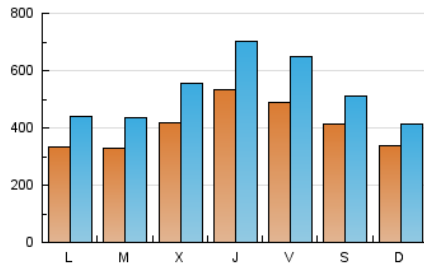

4. Gráficas (Nacional)

4.1 Por día de la semana (promedio)

N. únicos / Visitas (x 100)