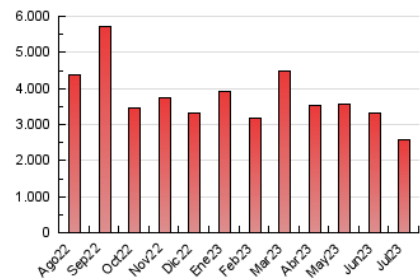

#### 3. Por día del mes (Nacional)

Día	N. únicos	Visitas	Páginas	Día	N. únicos	Visitas	Páginas	Día	N. únicos	Visitas	Páginas
<b>1</b>	39.366	47.874	68.505	<b>11</b>	46.995	62.755	97.432	<b>21</b>	41.314	52.296	78.186
<b>2</b>	33.819	40.080	57.108	<b>12</b>	61.352	81.878	137.645	<b>22</b>	30.906	38.265	58.212
<b>3</b>	34.342	45.297	78.352	<b>13</b>	79.499	109.618	193.121	<b>23</b>	31.060	39.438	59.349
<b>4</b>	27.679	35.429	63.212	<b>14</b>	57.621	78.637	130.973	<b>24</b>	35.679	47.573	80.271
<b>5</b>	52.251	69.334	112.539	<b>15</b>	62.520	78.794	113.206	<b>25</b>	31.540	41.524	67.134
<b>6</b>	71.074	83.651	122.043	<b>16</b>	43.919	51.720	73.108	<b>26</b>	28.155	36.374	62.018
<b>7</b>	53.685	71.855	108.071	<b>17</b>	29.097	40.400	65.393	<b>27</b>	37.118	52.536	81.753
<b>8</b>	44.498	53.628	79.096	<b>18</b>	25.782	33.649	55.733	<b>28</b>	43.586	57.557	90.557
<b>9</b>	32.443	40.131	61.122	<b>19</b>	25.298	34.251	55.067	<b>29</b>	28.699	36.548	55.865
<b>10</b>	34.908	45.781	79.013	<b>20</b>	25.713	34.211	59.378	<b>30</b>	27.849	34.242	51.498
								<b>31</b>	32.837	41.256	65.673

##### 4.1 Por día de la semana (promedio)

N. únicos / Visitas (x 100)

Páginas (x 100)

##### 4.2 Por franja horaria (promedio)

Visitas\_ (x 1000)

Páginas (x 1000)

##### 4.3 Por meses

N. únicos / Visitas (x 1000)

Páginas (x 1000)