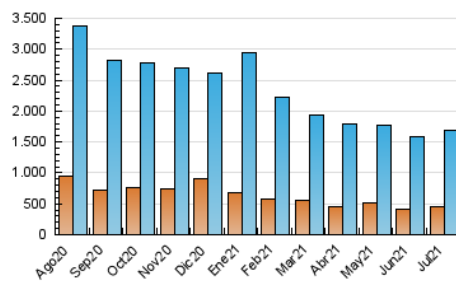

#### 3. Por día del mes (Nacional)

Día	N. únicos	Visitas	Páginas	Día	N. únicos	Visitas	Páginas	Día	N. únicos	Visitas	Páginas
1	40.845	59.525	95.507	11	35.022	46.779	73.906	21	58.209	75.417	107.869
2	41.527	58.182	88.925	12	46.637	70.593	117.253	22	43.326	60.158	90.417
3	34.234	44.792	66.490	13	46.941	69.821	115.680	23	40.208	53.816	81.350
4	33.944	44.546	66.328	14	40.271	60.037	100.136	24	42.320	55.393	81.378
5	43.751	63.835	102.179	15	49.518	68.330	105.727	25	49.402	66.006	96.794
6	38.588	55.245	88.973	16	44.563	65.417	103.290	26	39.560	52.714	80.675
7	36.065	51.932	81.930	17	30.098	38.830	59.076	27	30.481	39.954	62.112
8	38.079	53.579	85.410	18	27.120	36.040	54.462	28	31.883	42.437	64.088
9	40.552	61.579	99.936	19	33.127	45.710	73.791	29	41.828	54.528	79.619
10	28.601	37.989	59.721	20	43.725	61.712	97.197	30	33.917	46.786	73.299
								31	30.348	38.431	56.316

##### 4.1 Por día de la semana (promedio)

N. únicos / Visitas (x 100)

Páginas (x 100)

##### 4.2 Por franja horaria (promedio)

Visitas (x 1000)

Páginas (x 1000)

##### 4.3 Por meses

N. únicos / Visitas (x 1000)

Páginas (x 1000)