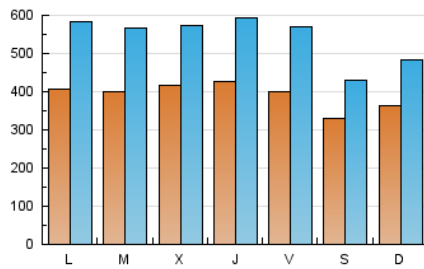

4. Gráficas (Nacional)

4.1 Por día de la semana (promedio)

N. únicos / Visitas (x 100)