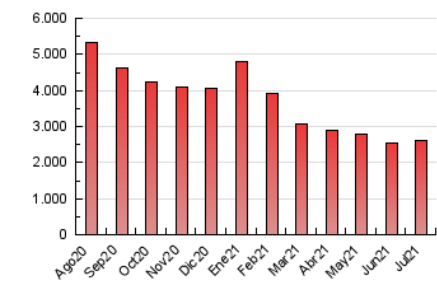

#### 3. Por día del mes (Nacional)

Día	N. únicos	Visitas	Páginas	Día	N. únicos	Visitas	Páginas	Día	N. únicos	Visitas	Páginas
1	40.845	59.525	95.507	11	35.022	46.779	73.906	21	58.209	75.417	107.869
2	41.527	58.182	88.925	12	46.637	70.593	117.253	22	43.326	60.158	90.417
3	34.234	44.792	66.490	13	46.941	69.821	115.680	23	40.208	53.816	81.350
4	33.944	44.546	66.328	14	40.271	60.037	100.136	24	42.320	55.393	81.378
5	43.751	63.835	102.179	15	49.518	68.330	105.727	25	49.402	66.006	96.794
6	38.588	55.245	88.973	16	44.563	65.417	103.290	26	39.560	52.714	80.675
7	36.065	51.932	81.930	17	30.098	38.830	59.076	27	30.481	39.954	62.112
8	38.079	53.579	85.410	18	27.120	36.040	54.462	28	31.883	42.437	64.088
9	40.552	61.579	99.936	19	33.127	45.710	73.791	29	41.828	54.528	79.619
10	28.601	37.989	59.721	20	43.725	61.712	97.197	30	33.917	46.786	73.299
								31	30.348	38.431	56.316

##### 4.1 Por día de la semana (promedio)

N. únicos / Visitas (x 100)

Páginas (x 100)

##### 4.2 Por franja horaria (promedio)

Visitas (x 1000)

Páginas (x 1000)

##### 4.3 Por meses

N. únicos / Visitas (x 1000)

Páginas (x 1000)