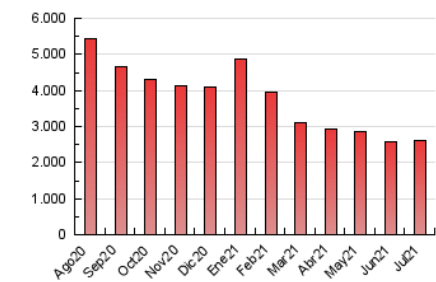

### 3. Por día del mes (Nacional e Internacional)

Día	N. únicos	Visitas	Páginas	Día	N. únicos	Visitas	Páginas	Día	N. únicos	Visitas	Páginas
1	41.810	60.495	96.589	11	35.310	47.046	74.217	21	58.740	75.938	108.510
2	42.458	59.153	90.054	12	47.130	71.115	117.928	22	43.738	60.617	90.964
3	34.920	45.492	67.323	13	47.485	70.358	116.289	23	40.608	54.235	81.929
4	34.414	45.161	67.075	14	40.708	60.468	100.613	24	42.629	55.764	81.876
5	44.671	64.927	103.497	15	49.809	68.739	106.219	25	49.763	66.437	97.316
6	39.447	56.244	90.205	16	45.048	65.916	103.857	26	39.998	53.084	81.110
7	36.501	52.369	82.445	17	30.396	39.136	59.442	27	30.790	40.316	62.549
8	38.508	54.068	85.976	18	27.448	36.322	54.806	28	32.056	42.696	64.406
9	41.011	62.075	100.501	19	33.534	46.108	74.263	29	42.163	54.805	79.951
10	28.846	38.242	60.025	20	44.111	62.139	97.689	30	34.064	47.020	73.578
								31	30.621	38.727	56.682

##### 4.1 Por día de la semana (promedio)

N. únicos / Visitas (x 100)

Páginas (x 100)

##### 4.2 Por franja horaria (promedio)

Visitas (x 1000)

Páginas (x 1000)

##### 4.3 Por meses

N. únicos / Visitas (x 1000)

Páginas (x 1000)