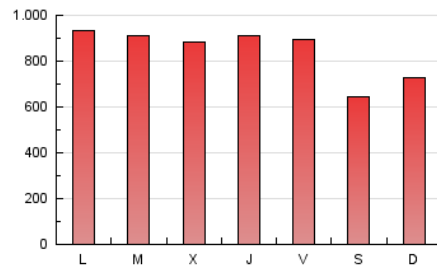

Páginas (x 100)