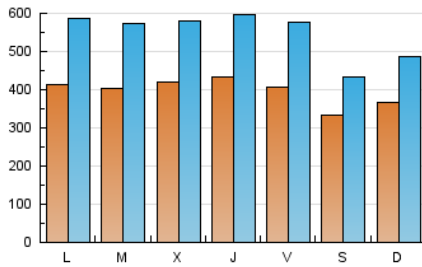

4. Gráficas (Nacional e Internacional)

4.1 Por día de la semana (promedio)

N. únicos / Visitas (x 100)