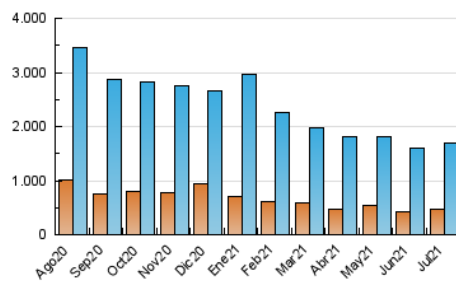

### 3. Por día del mes (Nacional e Internacional)

Día	N. únicos	Visitas	Páginas	Día	N. únicos	Visitas	Páginas	Día	N. únicos	Visitas	Páginas
1	41.810	60.495	96.589	11	35.310	47.046	74.217	21	58.740	75.938	108.510
2	42.458	59.153	90.054	12	47.130	71.115	117.928	22	43.738	60.617	90.964
3	34.920	45.492	67.323	13	47.485	70.358	116.289	23	40.608	54.235	81.929
4	34.414	45.161	67.075	14	40.708	60.468	100.613	24	42.629	55.764	81.876
5	44.671	64.927	103.497	15	49.809	68.739	106.219	25	49.763	66.437	97.316
6	39.447	56.244	90.205	16	45.048	65.916	103.857	26	39.998	53.084	81.110
7	36.501	52.369	82.445	17	30.396	39.136	59.442	27	30.790	40.316	62.549
8	38.508	54.068	85.976	18	27.448	36.322	54.806	28	32.056	42.696	64.406
9	41.011	62.075	100.501	19	33.534	46.108	74.263	29	42.163	54.805	79.951
10	28.846	38.242	60.025	20	44.111	62.139	97.689	30	34.064	47.020	73.578
								31	30.621	38.727	56.682

##### 4.1 Por día de la semana (promedio)

N. únicos / Visitas (x 100)

Páginas (x 100)

##### 4.2 Por franja horaria (promedio)

Visitas (x 1000)

Páginas (x 1000)

##### 4.3 Por meses

N. únicos / Visitas (x 1000)

Páginas (x 1000)