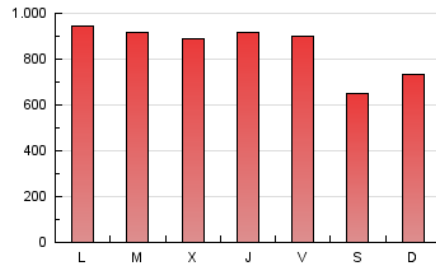

Páginas (x 100)