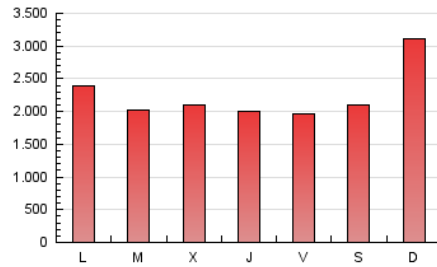

Páginas (x 100)