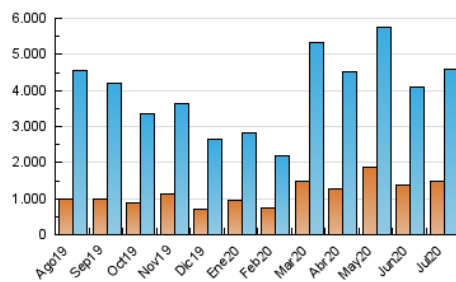

#### 3. Por día del mes (Nacional)

Día	N. únicos	Visitas	Páginas	Día	N. únicos	Visitas	Páginas	Día	N. únicos	Visitas	Páginas
1	107.776	141.486	210.523	11	84.914	115.810	170.258	21	94.910	131.905	200.893
2	84.233	120.477	191.954	12	187.218	238.907	327.624	22	84.606	114.918	178.834
3	82.305	113.174	174.533	13	131.774	173.906	256.860	23	78.164	109.612	166.834
4	124.264	166.990	276.122	14	110.074	147.453	220.782	24	80.533	107.387	155.097
5	133.915	182.000	282.090	15	81.507	108.014	161.010	25	89.731	114.177	160.113
6	126.685	179.430	274.871	16	81.487	107.425	159.691	26	109.807	146.982	215.343
7	102.487	135.944	202.130	17	140.011	194.173	297.961	27	81.425	112.019	167.987
8	194.866	240.051	328.913	18	119.744	152.140	234.712	28	71.539	106.800	185.943
9	192.668	224.979	295.777	19	171.301	244.183	422.092	29	82.071	108.297	168.681
10	117.071	143.236	197.873	20	118.732	166.394	255.155	30	94.780	126.811	189.371
								31	71.988	97.980	153.245

##### 4.1 Por día de la semana (promedio)

N. únicos / Visitas (x 100)

Páginas (x 100)

##### 4.2 Por franja horaria (promedio)

Visitas (x 1000)

Páginas (x 1000)

##### 4.3 Por meses

N. únicos / Visitas (x 1000)

Páginas (x 1000)