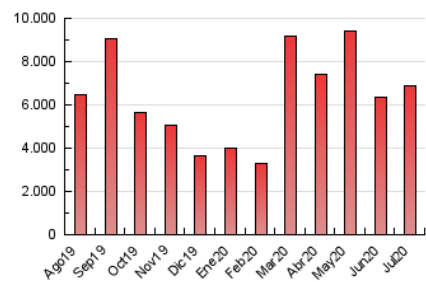

#### 3. Por día del mes (Nacional)

Día	N. únicos	Visitas	Páginas	Día	N. únicos	Visitas	Páginas	Día	N. únicos	Visitas	Páginas
1	107.776	141.486	210.523	11	84.914	115.810	170.258	21	94.910	131.905	200.893
2	84.233	120.477	191.954	12	187.218	238.907	327.624	22	84.606	114.918	178.834
3	82.305	113.174	174.533	13	131.774	173.906	256.860	23	78.164	109.612	166.834
4	124.264	166.990	276.122	14	110.074	147.453	220.782	24	80.533	107.387	155.097
5	133.915	182.000	282.090	15	81.507	108.014	161.010	25	89.731	114.177	160.113
6	126.685	179.430	274.871	16	81.487	107.425	159.691	26	109.807	146.982	215.343
7	102.487	135.944	202.130	17	140.011	194.173	297.961	27	81.425	112.019	167.987
8	194.866	240.051	328.913	18	119.744	152.140	234.712	28	71.539	106.800	185.943
9	192.668	224.979	295.777	19	171.301	244.183	422.092	29	82.071	108.297	168.681
10	117.071	143.236	197.873	20	118.732	166.394	255.155	30	94.780	126.811	189.371
								31	71.988	97.980	153.245

##### 4.1 Por día de la semana (promedio)

N. únicos / Visitas (x 100)

Páginas (x 100)

##### 4.2 Por franja horaria (promedio)

Visitas (x 1000)

Páginas (x 1000)

##### 4.3 Por meses

N. únicos / Visitas (x 1000)

Páginas (x 1000)