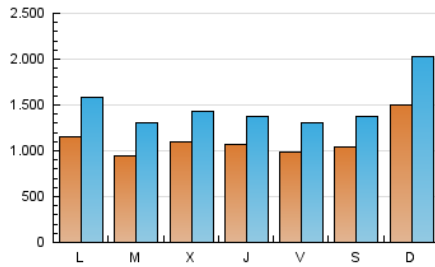

4. Gráficas (Nacional)

4.1 Por día de la semana (promedio)

N. únicos / Visitas (x 100)