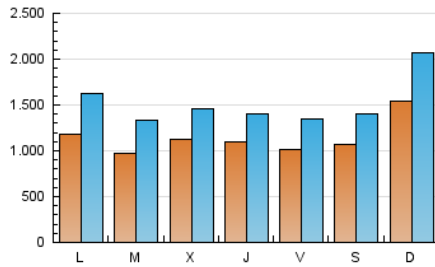

4. Gráficas (Nacional e Internacional)

4.1 Por día de la semana (promedio)

N. únicos / Visitas (x 100)