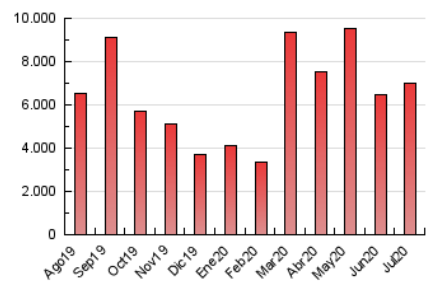

### 3. Por día del mes (Nacional e Internacional)

Día	N. únicos	Visitas	Páginas	Día	N. únicos	Visitas	Páginas	Día	N. únicos	Visitas	Páginas
1	110.240	143.781	213.274	11	87.351	118.436	173.396	21	97.853	134.732	204.340
2	86.407	122.875	194.909	12	189.246	241.130	330.386	22	86.640	117.203	181.974
3	84.495	115.526	177.353	13	133.823	176.606	260.228	23	80.215	112.060	169.879
4	126.772	170.124	280.003	14	112.733	150.081	224.014	24	82.627	109.814	157.935
5	137.076	185.409	286.410	15	83.523	110.507	164.072	25	92.053	116.537	162.814
6	129.168	182.719	278.972	16	83.635	109.793	162.571	26	116.582	153.731	223.511
7	104.921	138.905	205.639	17	142.811	197.346	302.204	27	86.733	117.760	174.873
8	199.373	244.684	334.337	18	122.370	155.186	238.515	28	73.800	109.292	189.051
9	197.818	230.635	302.197	19	175.990	249.059	428.917	29	84.245	110.537	171.356
10	121.746	148.305	203.592	20	122.285	170.188	260.028	30	97.351	129.413	192.483
								31	74.417	100.589	156.286

##### 4.1 Por día de la semana (promedio)

N. únicos / Visitas (x 100)

Páginas (x 100)

##### 4.2 Por franja horaria (promedio)

Visitas (x 1000)

Páginas (x 1000)

##### 4.3 Por meses

N. únicos / Visitas (x 1000)

Páginas (x 1000)