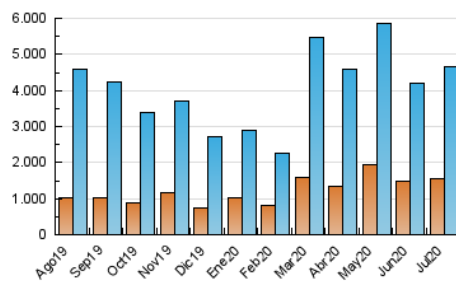

### 3. Por día del mes (Nacional e Internacional)

Día	N. únicos	Visitas	Páginas	Día	N. únicos	Visitas	Páginas	Día	N. únicos	Visitas	Páginas
1	110.240	143.781	213.274	11	87.351	118.436	173.396	21	97.853	134.732	204.340
2	86.407	122.875	194.909	12	189.246	241.130	330.386	22	86.640	117.203	181.974
3	84.495	115.526	177.353	13	133.823	176.606	260.228	23	80.215	112.060	169.879
4	126.772	170.124	280.003	14	112.733	150.081	224.014	24	82.627	109.814	157.935
5	137.076	185.409	286.410	15	83.523	110.507	164.072	25	92.053	116.537	162.814
6	129.168	182.719	278.972	16	83.635	109.793	162.571	26	116.582	153.731	223.511
7	104.921	138.905	205.639	17	142.811	197.346	302.204	27	86.733	117.760	174.873
8	199.373	244.684	334.337	18	122.370	155.186	238.515	28	73.800	109.292	189.051
9	197.818	230.635	302.197	19	175.990	249.059	428.917	29	84.245	110.537	171.356
10	121.746	148.305	203.592	20	122.285	170.188	260.028	30	97.351	129.413	192.483
								31	74.417	100.589	156.286

##### 4.1 Por día de la semana (promedio)

N. únicos / Visitas (x 100)

Páginas (x 100)

##### 4.2 Por franja horaria (promedio)

Visitas (x 1000)

Páginas (x 1000)

##### 4.3 Por meses

N. únicos / Visitas (x 1000)

Páginas (x 1000)