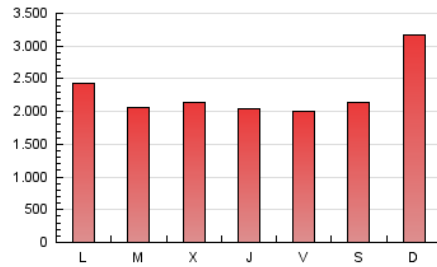

### 1. Cifras totales y promedios (Nacional e Internacional)

MES - AÑO	NAVEGADORES UNICOS	VISITAS	PAGINAS
Julio - 2020	1.569.511	4.672.963	7.005.519
<b>PROMEDIO DIARIO</b>	<b>113.687</b>	<b>150.741</b>	<b>225.984</b>
<b>PROMEDIO LUNES-VIERNES</b>	107.690	142.754	212.242
<b>PROMEDIO SABADO-DOMINGO</b>	130.930	173.702	265.494
<b>PAGINAS / VISITAS</b>	1,50		
<b>DURACION MEDIA VISITAS</b>	0:01:22		
<b>DURACION MEDIA PAGINAS</b>	0:02:44		

### 3. Por día del mes (Nacional e Internacional)

Día	N. únicos	Visitas	Páginas	Día	N. únicos	Visitas	Páginas	Día	N. únicos	Visitas	Páginas
1	110.240	143.781	213.274	11	87.351	118.436	173.396	21	97.853	134.732	204.340
2	86.407	122.875	194.909	12	189.246	241.130	330.386	22	86.640	117.203	181.974
3	84.495	115.526	177.353	13	133.823	176.606	260.228	23	80.215	112.060	169.879
4	126.772	170.124	280.003	14	112.733	150.081	224.014	24	82.627	109.814	157.935
5	137.076	185.409	286.410	15	83.523	110.507	164.072	25	92.053	116.537	162.814
6	129.168	182.719	278.972	16	83.635	109.793	162.571	26	116.582	153.731	223.511
7	104.921	138.905	205.639	17	142.811	197.346	302.204	27	86.733	117.760	174.873
8	199.373	244.684	334.337	18	122.370	155.186	238.515	28	73.800	109.292	189.051
9	197.818	230.635	302.197	19	175.990	249.059	428.917	29	84.245	110.537	171.356
10	121.746	148.305	203.592	20	122.285	170.188	260.028	30	97.351	129.413	192.483
								31	74.417	100.589	156.286

#### 4. Gráficas (Nacional e Internacional)

##### 4.1 Por día de la semana (promedio)

N. únicos / Visitas (x 100)

Páginas (x 100)