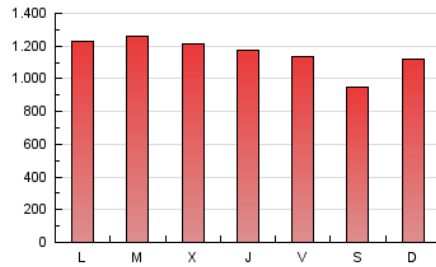

1. Cifras totales y promedios (Nacional)

MES - AÑO	NAVEGADORES UNICOS	VISITAS	PAGINAS
Junio - 2026	565.725	2.051.123	3.478.954
PROMEDIO DIARIO	50.705	68.016	115.965
PROMEDIO LUNES-VIERNES	51.051	69.359	120.498
PROMEDIO SABADO-DOMINGO	49.755	64.321	103.499
PAGINAS / VISITAS	1,70		
DURACION MEDIA VISITAS	0:02:16		
TIEMPO INTERACCIÓN MEDIO	0:02:45		

2. Secciones (Nacional)

	PAGINAS	%
HOME	640.653	18.42 %
RESTO	2.838.301	81.58 %

3. Por día del mes (Nacional)

Día	N. únicos	Visitas	Páginas	Día	N. únicos	Visitas	Páginas	Día	N. únicos	Visitas	Páginas
1	36.613	49.593	88.776	11	56.663	80.215	152.828	21	50.159	62.371	102.906
2	42.503	58.167	109.851	12	44.890	64.273	120.257	22	44.851	62.351	111.874
3	42.320	58.156	108.485	13	34.792	47.691	81.981	23	42.973	56.762	99.365
4	40.764	51.925	90.444	14	62.872	80.466	122.662	24	41.206	53.051	90.310
5	54.197	75.948	126.280	15	72.399	90.945	142.795	25	45.020	61.297	102.343
6	37.704	49.094	88.208	16	65.003	89.109	161.190	26	34.929	46.719	82.655
7	41.303	53.632	87.435	17	62.031	80.688	145.689	27	45.563	61.051	101.104
8	61.176	85.853	141.620	18	49.876	70.219	123.985	28	76.771	93.555	135.495
9	61.073	81.982	139.818	19	50.488	72.397	123.685	29	66.250	86.065	129.805
10	54.802	77.796	139.653	20	48.878	66.707	108.202	30	53.089	72.392	119.253

4. Gráficas (Nacional)

4.1 Por día de la semana (promedio)

N. únicos / Visitas (x 100)

Páginas (x 100)

4.2 Por franja horaria (promedio)

Visitas_ (x 1000)

Páginas (x 1000)

4.3 Por meses