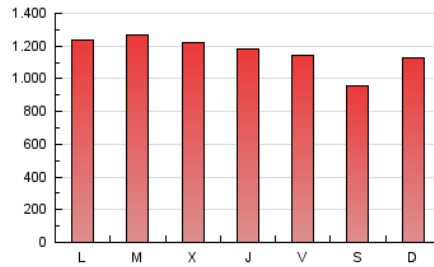

1. Cifras totales y promedios (Nacional e Internacional)

MES - AÑO	NAVEGADORES UNICOS	VISITAS	PAGINAS
Junio - 2026	575.336	2.066.799	3.501.876
PROMEDIO DIARIO	51.174	68.520	116.729
PROMEDIO LUNES-VIERNES	51.530	69.893	121.301
PROMEDIO SABADO-DOMINGO	50.195	64.744	104.157
PAGINAS / VISITAS	1,70		
DURACION MEDIA VISITAS	0:02:15		
TIEMPO INTERACCIÓN MEDIO	0:02:43		

2. Secciones (Nacional e Internacional)

	PAGINAS	%
HOME	645.842	18.44 %
RESTO	2.856.034	81.56 %

3. Por día del mes (Nacional e Internacional)

Día	N. únicos	Visitas	Páginas	Día	N. únicos	Visitas	Páginas	Día	N. únicos	Visitas	Páginas
1	37.052	49.876	89.447	11	57.058	80.924	153.670	21	50.557	62.854	103.509
2	42.970	58.480	110.528	12	45.330	64.566	121.054	22	45.296	62.821	112.658
3	42.786	58.663	109.237	13	35.231	48.106	82.576	23	43.357	57.160	100.013
4	41.211	52.238	91.153	14	63.479	81.000	123.396	24	41.615	53.393	90.915
5	54.766	76.776	127.138	15	72.954	91.697	143.738	25	45.482	61.827	102.930
6	38.070	49.366	88.757	16	65.685	89.522	162.271	26	35.311	47.392	83.329
7	41.631	54.109	88.129	17	62.690	81.748	146.911	27	46.034	61.562	101.827
8	61.676	86.311	142.541	18	50.300	70.991	124.892	28	77.117	93.697	136.134
9	61.580	82.754	140.747	19	51.061	73.027	124.561	29	66.678	86.530	130.464
10	55.311	78.116	140.510	20	49.444	67.256	108.927	30	53.484	72.824	119.914

4. Gráficas (Nacional e Internacional)

4.1 Por día de la semana (promedio)

N. únicos / Visitas (x 100)

Páginas (x 100)

4.2 Por franja horaria (promedio)

Visitas_ (x 1000)

Páginas (x 1000)

4.3 Por meses