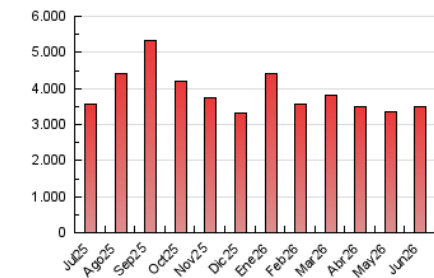

Páginas (x 1000)