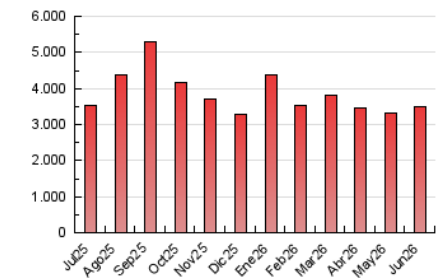

1. Cifras totales y promedios (Nacional)

MES - AÑO	NAVEGADORES UNICOS	VISITAS	PAGINAS
Junio - 2026	565.725	2.051.123	3.478.954
PROMEDIO DIARIO	50.705	68.016	115.965
PROMEDIO LUNES-VIERNES	51.051	69.359	120.498
PROMEDIO SABADO-DOMINGO	49.755	64.321	103.499
PAGINAS / VISITAS	1,70		
DURACION MEDIA VISITAS	0:02:16		
TIEMPO INTERACCIÓN MEDIO	0:02:45		

2. Secciones (Nacional)

	PAGINAS	%
HOME	640.653	18.42 %
RESTO	2.838.301	81.58 %

3. Por día del mes (Nacional)

Día	N. únicos	Visitas	Páginas	Día	N. únicos	Visitas	Páginas	Día	N. únicos	Visitas	Páginas
1	36.613	49.593	88.776	11	56.663	80.215	152.828	21	50.159	62.371	102.906
2	42.503	58.167	109.851	12	44.890	64.273	120.257	22	44.851	62.351	111.874
3	42.320	58.156	108.485	13	34.792	47.691	81.981	23	42.973	56.762	99.365
4	40.764	51.925	90.444	14	62.872	80.466	122.662	24	41.206	53.051	90.310
5	54.197	75.948	126.280	15	72.399	90.945	142.795	25	45.020	61.297	102.343
6	37.704	49.094	88.208	16	65.003	89.109	161.190	26	34.929	46.719	82.655
7	41.303	53.632	87.435	17	62.031	80.688	145.689	27	45.563	61.051	101.104
8	61.176	85.853	141.620	18	49.876	70.219	123.985	28	76.771	93.555	135.495
9	61.073	81.982	139.818	19	50.488	72.397	123.685	29	66.250	86.065	129.805
10	54.802	77.796	139.653	20	48.878	66.707	108.202	30	53.089	72.392	119.253

4. Gráficas (Nacional)

4.1 Por día de la semana (promedio)

N. únicos / Visitas (x 100)

Páginas (x 100)

4.2 Por franja horaria (promedio)

Visitas_ (x 1000)

Páginas (x 1000)

4.3 Por meses

N. únicos / Visitas (x 1000)

Páginas (x 1000)

5. Observaciones

Este Medio Electrónico de Comunicación ha sido medido por la herramienta Google Analytics de Google (GA4).

6. Definiciones básicas (Para más información ver Normas Técnicas para el Control de los Medios Electrónicos de Comunicación)