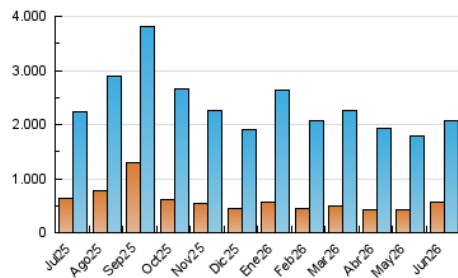

4.3 Por meses

N. únicos / Visitas (x 1000)