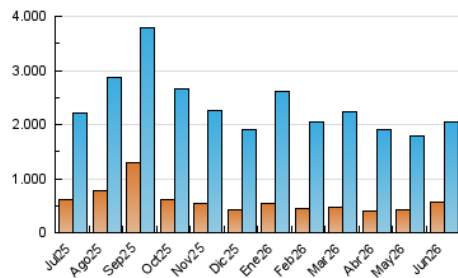

1. Cifras totales y promedios (Nacional)

MES - AÑO	NAVEGADORES UNICOS	VISITAS	PAGINAS
Junio - 2026	565.725	2.051.123	3.478.954
PROMEDIO DIARIO	50.705	68.016	115.965
PROMEDIO LUNES-VIERNES	51.051	69.359	120.498
PROMEDIO SABADO-DOMINGO	49.755	64.321	103.499
PAGINAS / VISITAS	1,70		
DURACION MEDIA VISITAS	0:02:16		
TIEMPO INTERACCIÓN MEDIO	0:02:45		

2. Secciones (Nacional)

	PAGINAS	%
HOME	640.653	18.42 %
RESTO	2.838.301	81.58 %

3. Por día del mes (Nacional)

Día	N. únicos	Visitas	Páginas	Día	N. únicos	Visitas	Páginas	Día	N. únicos	Visitas	Páginas
1	36.613	49.593	88.776	11	56.663	80.215	152.828	21	50.159	62.371	102.906
2	42.503	58.167	109.851	12	44.890	64.273	120.257	22	44.851	62.351	111.874
3	42.320	58.156	108.485	13	34.792	47.691	81.981	23	42.973	56.762	99.365
4	40.764	51.925	90.444	14	62.872	80.466	122.662	24	41.206	53.051	90.310
5	54.197	75.948	126.280	15	72.399	90.945	142.795	25	45.020	61.297	102.343
6	37.704	49.094	88.208	16	65.003	89.109	161.190	26	34.929	46.719	82.655
7	41.303	53.632	87.435	17	62.031	80.688	145.689	27	45.563	61.051	101.104
8	61.176	85.853	141.620	18	49.876	70.219	123.985	28	76.771	93.555	135.495
9	61.073	81.982	139.818	19	50.488	72.397	123.685	29	66.250	86.065	129.805
10	54.802	77.796	139.653	20	48.878	66.707	108.202	30	53.089	72.392	119.253

4. Gráficas (Nacional)

4.1 Por día de la semana (promedio)

N. únicos / Visitas (x 100)

Páginas (x 100)

4.2 Por franja horaria (promedio)

Visitas_ (x 1000)

Páginas (x 1000)

4.3 Por meses

N. únicos / Visitas (x 1000)

Páginas (x 1000)

5. Observaciones

Este Medio Electrónico de Comunicación ha sido medido por la herramienta Google Analytics de Google (GA4).

6. Definiciones básicas (Para más información ver Normas Técnicas para el Control de los Medios Electrónicos de Comunicación)