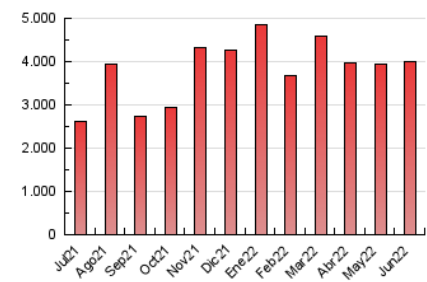

### 3. Por día del mes (Nacional e Internacional)

Día	N. únicos	Visitas	Páginas	Día	N. únicos	Visitas	Páginas	Día	N. únicos	Visitas	Páginas
1	52.167	59.433	87.638	11	86.100	102.777	190.908	21	79.756	91.290	134.106
2	47.348	58.345	90.263	12	81.814	104.504	200.520	22	68.445	77.051	114.430
3	49.601	59.845	88.423	13	72.675	92.986	200.365	23	104.062	111.666	164.651
4	47.250	54.973	85.966	14	134.964	146.925	251.547	24	70.765	75.513	130.616
5	54.246	60.131	89.403	15	137.009	153.507	211.996	25	62.909	78.192	165.145
6	63.832	80.520	123.999	16	83.024	90.856	127.963	26	34.787	40.616	69.414
7	70.994	88.663	143.171	17	48.689	54.720	79.892	27	47.699	61.724	109.380
8	86.267	110.449	165.595	18	41.247	46.369	69.602	28	90.645	103.919	157.114
9	62.696	77.606	122.900	19	38.958	41.876	68.844	29	81.002	96.526	142.179
10	79.655	91.669	138.171	20	70.705	84.796	132.860	30	72.217	88.972	136.923

##### 4.1 Por día de la semana (promedio)

N. únicos / Visitas (x 100)

Páginas (x 100)

##### 4.2 Por franja horaria (promedio)

Visitas\_ (x 1000)

Páginas (x 1000)

##### 4.3 Por meses

N. únicos / Visitas (x 1000)

Páginas (x 1000)