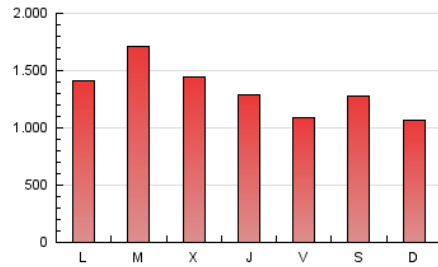

### 1. Cifras totales y promedios (Nacional e Internacional)

MES - AÑO	NAVEGADORES UNICOS	VISITAS	PAGINAS
Junio - 2022	967.427	2.486.419	3.993.984
<b>PROMEDIO DIARIO</b>	<b>70.718</b>	<b>82.881</b>	<b>133.133</b>
<b>PROMEDIO LUNES-VIERNES</b>	76.101	88.954	138.826
<b>PROMEDIO SABADO-DOMINGO</b>	55.914	66.180	117.475
<b>PAGINAS / VISITAS</b>	1,61		
<b>DURACION MEDIA VISITAS</b>	0:01:18		
<b>DURACION MEDIA PAGINAS</b>	0:02:06		

### 3. Por día del mes (Nacional e Internacional)

Día	N. únicos	Visitas	Páginas	Día	N. únicos	Visitas	Páginas	Día	N. únicos	Visitas	Páginas
1	52.167	59.433	87.638	11	86.100	102.777	190.908	21	79.756	91.290	134.106
2	47.348	58.345	90.263	12	81.814	104.504	200.520	22	68.445	77.051	114.430
3	49.601	59.845	88.423	13	72.675	92.986	200.365	23	104.062	111.666	164.651
4	47.250	54.973	85.966	14	134.964	146.925	251.547	24	70.765	75.513	130.616
5	54.246	60.131	89.403	15	137.009	153.507	211.996	25	62.909	78.192	165.145
6	63.832	80.520	123.999	16	83.024	90.856	127.963	26	34.787	40.616	69.414
7	70.994	88.663	143.171	17	48.689	54.720	79.892	27	47.699	61.724	109.380
8	86.267	110.449	165.595	18	41.247	46.369	69.602	28	90.645	103.919	157.114
9	62.696	77.606	122.900	19	38.958	41.876	68.844	29	81.002	96.526	142.179
10	79.655	91.669	138.171	20	70.705	84.796	132.860	30	72.217	88.972	136.923

#### 4. Gráficas (Nacional e Internacional)

##### 4.1 Por día de la semana (promedio)

N. únicos / Visitas (x 100)

Páginas (x 100)