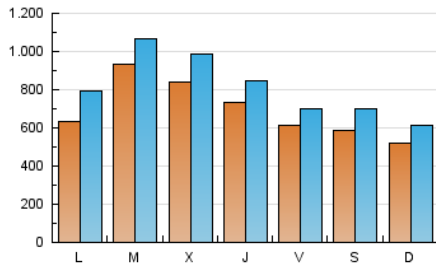

4. Gráficas (Nacional)

4.1 Por día de la semana (promedio)

N. únicos / Visitas (x 100)