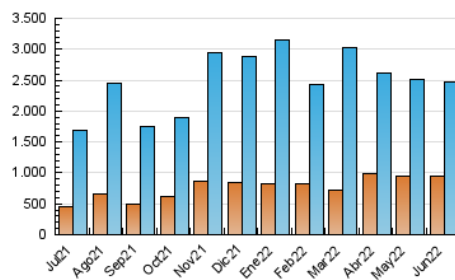

#### 3. Por día del mes (Nacional)

Día	N. únicos	Visitas	Páginas	Día	N. únicos	Visitas	Páginas	Día	N. únicos	Visitas	Páginas
1	51.693	58.915	87.016	11	85.059	101.595	189.166	21	79.187	90.782	133.395
2	46.740	57.716	89.513	12	80.669	103.425	198.727	22	67.950	76.460	113.631
3	49.122	59.354	87.831	13	72.021	92.292	198.871	23	103.159	110.946	163.607
4	46.854	54.616	85.529	14	134.372	146.175	249.866	24	70.213	74.935	129.810
5	53.745	59.613	88.671	15	136.338	152.803	211.016	25	62.498	77.779	164.322
6	63.453	79.915	123.145	16	82.553	90.303	127.098	26	34.512	40.319	69.064
7	70.141	87.881	142.021	17	48.280	54.295	79.328	27	47.225	61.198	108.629
8	84.987	109.232	163.972	18	41.027	46.157	69.253	28	88.847	102.390	155.150
9	62.147	76.984	122.058	19	38.665	41.624	68.528	29	78.932	94.607	139.911
10	78.999	91.055	137.417	20	70.375	84.360	132.008	30	71.513	88.235	135.985

##### 4.1 Por día de la semana (promedio)

N. únicos / Visitas (x 100)

Páginas (x 100)

##### 4.2 Por franja horaria (promedio)

Visitas\_ (x 1000)

Páginas (x 1000)

##### 4.3 Por meses

N. únicos / Visitas (x 1000)

Páginas (x 1000)