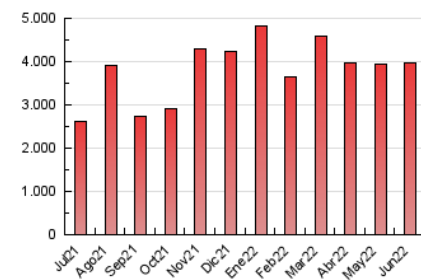

#### 3. Por día del mes (Nacional)

Día	N. únicos	Visitas	Páginas	Día	N. únicos	Visitas	Páginas	Día	N. únicos	Visitas	Páginas
1	51.693	58.915	87.016	11	85.059	101.595	189.166	21	79.187	90.782	133.395
2	46.740	57.716	89.513	12	80.669	103.425	198.727	22	67.950	76.460	113.631
3	49.122	59.354	87.831	13	72.021	92.292	198.871	23	103.159	110.946	163.607
4	46.854	54.616	85.529	14	134.372	146.175	249.866	24	70.213	74.935	129.810
5	53.745	59.613	88.671	15	136.338	152.803	211.016	25	62.498	77.779	164.322
6	63.453	79.915	123.145	16	82.553	90.303	127.098	26	34.512	40.319	69.064
7	70.141	87.881	142.021	17	48.280	54.295	79.328	27	47.225	61.198	108.629
8	84.987	109.232	163.972	18	41.027	46.157	69.253	28	88.847	102.390	155.150
9	62.147	76.984	122.058	19	38.665	41.624	68.528	29	78.932	94.607	139.911
10	78.999	91.055	137.417	20	70.375	84.360	132.008	30	71.513	88.235	135.985

##### 4.1 Por día de la semana (promedio)

N. únicos / Visitas (x 100)

Páginas (x 100)

##### 4.2 Por franja horaria (promedio)

Visitas\_ (x 1000)

Páginas (x 1000)

##### 4.3 Por meses

N. únicos / Visitas (x 1000)

Páginas (x 1000)