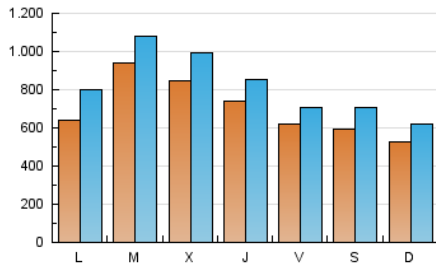

4. Gráficas (Nacional e Internacional)

4.1 Por día de la semana (promedio)

N. únicos / Visitas (x 100)