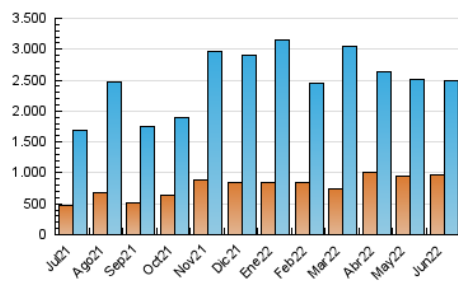

### 3. Por día del mes (Nacional e Internacional)

Día	N. únicos	Visitas	Páginas	Día	N. únicos	Visitas	Páginas	Día	N. únicos	Visitas	Páginas
1	52.167	59.433	87.638	11	86.100	102.777	190.908	21	79.756	91.290	134.106
2	47.348	58.345	90.263	12	81.814	104.504	200.520	22	68.445	77.051	114.430
3	49.601	59.845	88.423	13	72.675	92.986	200.365	23	104.062	111.666	164.651
4	47.250	54.973	85.966	14	134.964	146.925	251.547	24	70.765	75.513	130.616
5	54.246	60.131	89.403	15	137.009	153.507	211.996	25	62.909	78.192	165.145
6	63.832	80.520	123.999	16	83.024	90.856	127.963	26	34.787	40.616	69.414
7	70.994	88.663	143.171	17	48.689	54.720	79.892	27	47.699	61.724	109.380
8	86.267	110.449	165.595	18	41.247	46.369	69.602	28	90.645	103.919	157.114
9	62.696	77.606	122.900	19	38.958	41.876	68.844	29	81.002	96.526	142.179
10	79.655	91.669	138.171	20	70.705	84.796	132.860	30	72.217	88.972	136.923

##### 4.1 Por día de la semana (promedio)

N. únicos / Visitas (x 100)

Páginas (x 100)

##### 4.2 Por franja horaria (promedio)

Visitas\_ (x 1000)

Páginas (x 1000)

##### 4.3 Por meses

N. únicos / Visitas (x 1000)

Páginas (x 1000)