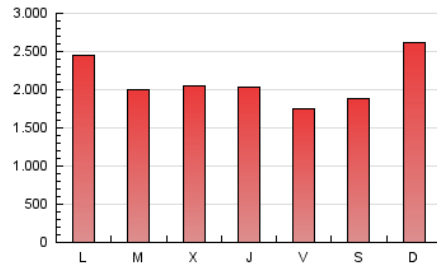

Páginas (x 100)