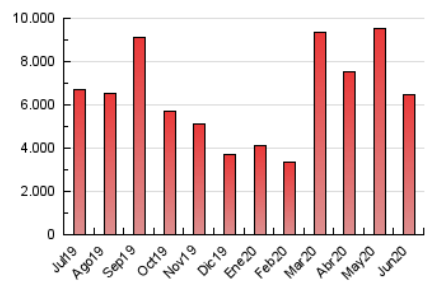

### 3. Por día del mes (Nacional e Internacional)

Día	N. únicos	Visitas	Páginas	Día	N. únicos	Visitas	Páginas	Día	N. únicos	Visitas	Páginas
1	209.471	244.230	330.057	11	102.185	136.274	215.360	21	130.786	170.347	263.096
2	88.706	116.106	178.672	12	85.049	116.276	192.099	22	102.769	134.993	215.906
3	128.387	168.551	256.276	13	77.728	102.358	193.262	23	77.690	105.429	192.121
4	108.825	140.858	219.094	14	205.794	253.612	364.188	24	85.955	118.177	191.739
5	82.468	113.096	189.276	15	131.290	164.208	242.869	25	81.247	111.404	176.856
6	91.090	122.069	195.545	16	97.077	125.700	199.177	26	66.337	90.468	142.156
7	109.783	137.222	207.470	17	85.823	111.986	176.517	27	73.132	106.706	168.363
8	100.214	129.279	202.100	18	111.557	145.154	215.360	28	100.584	144.961	234.485
9	109.445	147.933	233.256	19	93.555	122.887	188.066	29	145.295	187.674	271.667
10	91.275	128.009	210.831	20	120.506	149.293	206.821	30	117.677	150.770	218.563

##### 4.1 Por día de la semana (promedio)

N. únicos / Visitas (x 100)

Páginas (x 100)

##### 4.2 Por franja horaria (promedio)

Visitas (x 1000)

Páginas (x 1000)

##### 4.3 Por meses

N. únicos / Visitas (x 1000)

Páginas (x 1000)