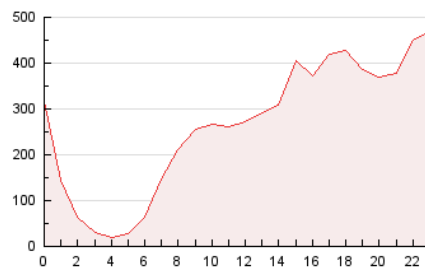

#### 3. Por día del mes (Nacional)

Día	N. únicos	Visitas	Páginas	Día	N. únicos	Visitas	Páginas	Día	N. únicos	Visitas	Páginas
1	206.432	240.816	326.120	11	99.429	133.551	212.125	21	127.530	167.426	259.520
2	86.138	113.577	175.748	12	82.785	113.867	189.288	22	100.048	131.911	212.085
3	125.765	165.713	252.900	13	75.764	100.201	190.672	23	75.275	103.157	189.365
4	106.294	138.079	215.785	14	201.445	249.578	359.463	24	84.102	116.152	189.339
5	80.150	110.776	186.495	15	127.488	160.301	238.266	25	79.077	109.016	173.993
6	88.030	119.040	192.017	16	94.228	122.982	195.917	26	64.468	88.180	139.508
7	104.270	131.380	200.757	17	83.608	109.686	173.778	27	70.955	104.326	165.443
8	96.382	125.097	197.376	18	109.007	142.308	211.921	28	96.751	141.239	230.023
9	106.596	144.560	229.301	19	90.652	119.733	184.315	29	124.035	166.689	247.492
10	88.527	125.008	207.264	20	118.409	146.492	203.528	30	109.950	142.987	209.549

##### 4.1 Por día de la semana (promedio)

N. únicos / Visitas (x 100)

Páginas (x 100)

##### 4.2 Por franja horaria (promedio)

Visitas (x 1000)

Páginas (x 1000)

##### 4.3 Por meses

N. únicos / Visitas (x 1000)

Páginas (x 1000)