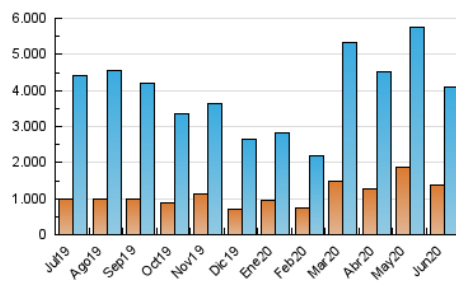

#### 3. Por día del mes (Nacional)

Día	N. únicos	Visitas	Páginas	Día	N. únicos	Visitas	Páginas	Día	N. únicos	Visitas	Páginas
1	206.432	240.816	326.120	11	99.429	133.551	212.125	21	127.530	167.426	259.520
2	86.138	113.577	175.748	12	82.785	113.867	189.288	22	100.048	131.911	212.085
3	125.765	165.713	252.900	13	75.764	100.201	190.672	23	75.275	103.157	189.365
4	106.294	138.079	215.785	14	201.445	249.578	359.463	24	84.102	116.152	189.339
5	80.150	110.776	186.495	15	127.488	160.301	238.266	25	79.077	109.016	173.993
6	88.030	119.040	192.017	16	94.228	122.982	195.917	26	64.468	88.180	139.508
7	104.270	131.380	200.757	17	83.608	109.686	173.778	27	70.955	104.326	165.443
8	96.382	125.097	197.376	18	109.007	142.308	211.921	28	96.751	141.239	230.023
9	106.596	144.560	229.301	19	90.652	119.733	184.315	29	124.035	166.689	247.492
10	88.527	125.008	207.264	20	118.409	146.492	203.528	30	109.950	142.987	209.549

##### 4.1 Por día de la semana (promedio)

N. únicos / Visitas (x 100)

Páginas (x 100)

##### 4.2 Por franja horaria (promedio)

Visitas (x 1000)

Páginas (x 1000)

##### 4.3 Por meses

N. únicos / Visitas (x 1000)

Páginas (x 1000)