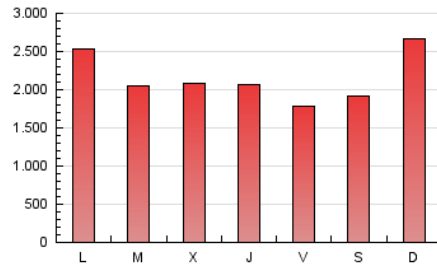

### 1. Cifras totales y promedios (Nacional e Internacional)

MES - AÑO	NAVEGADORES UNICOS	VISITAS	PAGINAS
Junio - 2020	1.477.060	4.196.030	6.491.248
<b>PROMEDIO DIARIO</b>	<b>107.057</b>	<b>139.868</b>	<b>216.375</b>
<b>PROMEDIO LUNES-VIERNES</b>	104.650	136.794	211.728
<b>PROMEDIO SABADO-DOMINGO</b>	113.675	148.321	229.154
<b>PAGINAS / VISITAS</b>	1,55		
<b>DURACION MEDIA VISITAS</b>	0:01:21		
<b>DURACION MEDIA PAGINAS</b>	0:02:29		

### 3. Por día del mes (Nacional e Internacional)

Día	N. únicos	Visitas	Páginas	Día	N. únicos	Visitas	Páginas	Día	N. únicos	Visitas	Páginas
1	209.471	244.230	330.057	11	102.185	136.274	215.360	21	130.786	170.347	263.096
2	88.706	116.106	178.672	12	85.049	116.276	192.099	22	102.769	134.993	215.906
3	128.387	168.551	256.276	13	77.728	102.358	193.262	23	77.690	105.429	192.121
4	108.825	140.858	219.094	14	205.794	253.612	364.188	24	85.955	118.177	191.739
5	82.468	113.096	189.276	15	131.290	164.208	242.869	25	81.247	111.404	176.856
6	91.090	122.069	195.545	16	97.077	125.700	199.177	26	66.337	90.468	142.156
7	109.783	137.222	207.470	17	85.823	111.986	176.517	27	73.132	106.706	168.363
8	100.214	129.279	202.100	18	111.557	145.154	215.360	28	100.584	144.961	234.485
9	109.445	147.933	233.256	19	93.555	122.887	188.066	29	145.295	187.674	271.667
10	91.275	128.009	210.831	20	120.506	149.293	206.821	30	117.677	150.770	218.563

#### 4. Gráficas (Nacional e Internacional)

##### 4.1 Por día de la semana (promedio)

N. únicos / Visitas (x 100)

Páginas (x 100)