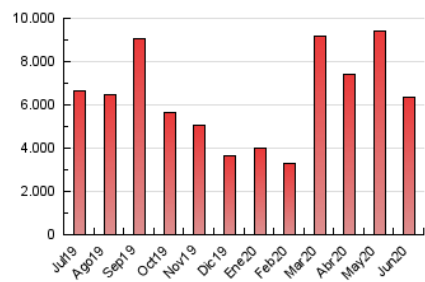

#### 3. Por día del mes (Nacional)

Día	N. únicos	Visitas	Páginas	Día	N. únicos	Visitas	Páginas	Día	N. únicos	Visitas	Páginas
1	206.432	240.816	326.120	11	99.429	133.551	212.125	21	127.530	167.426	259.520
2	86.138	113.577	175.748	12	82.785	113.867	189.288	22	100.048	131.911	212.085
3	125.765	165.713	252.900	13	75.764	100.201	190.672	23	75.275	103.157	189.365
4	106.294	138.079	215.785	14	201.445	249.578	359.463	24	84.102	116.152	189.339
5	80.150	110.776	186.495	15	127.488	160.301	238.266	25	79.077	109.016	173.993
6	88.030	119.040	192.017	16	94.228	122.982	195.917	26	64.468	88.180	139.508
7	104.270	131.380	200.757	17	83.608	109.686	173.778	27	70.955	104.326	165.443
8	96.382	125.097	197.376	18	109.007	142.308	211.921	28	96.751	141.239	230.023
9	106.596	144.560	229.301	19	90.652	119.733	184.315	29	124.035	166.689	247.492
10	88.527	125.008	207.264	20	118.409	146.492	203.528	30	109.950	142.987	209.549

##### 4.1 Por día de la semana (promedio)

N. únicos / Visitas (x 100)

Páginas (x 100)

##### 4.2 Por franja horaria (promedio)

Visitas (x 1000)

Páginas (x 1000)

##### 4.3 Por meses

N. únicos / Visitas (x 1000)

Páginas (x 1000)