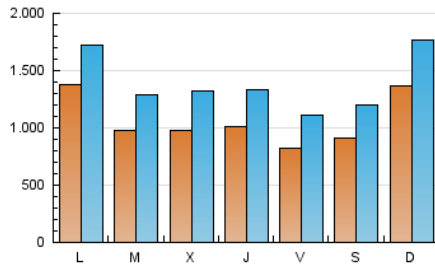

4. Gráficas (Nacional e Internacional)

4.1 Por día de la semana (promedio)

N. únicos / Visitas (x 100)