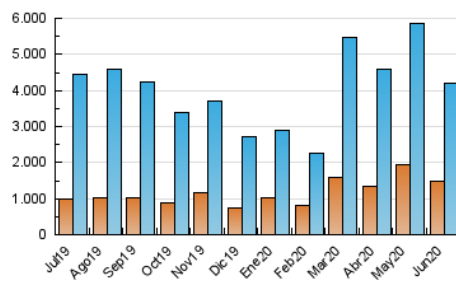

### 3. Por día del mes (Nacional e Internacional)

Día	N. únicos	Visitas	Páginas	Día	N. únicos	Visitas	Páginas	Día	N. únicos	Visitas	Páginas
1	209.471	244.230	330.057	11	102.185	136.274	215.360	21	130.786	170.347	263.096
2	88.706	116.106	178.672	12	85.049	116.276	192.099	22	102.769	134.993	215.906
3	128.387	168.551	256.276	13	77.728	102.358	193.262	23	77.690	105.429	192.121
4	108.825	140.858	219.094	14	205.794	253.612	364.188	24	85.955	118.177	191.739
5	82.468	113.096	189.276	15	131.290	164.208	242.869	25	81.247	111.404	176.856
6	91.090	122.069	195.545	16	97.077	125.700	199.177	26	66.337	90.468	142.156
7	109.783	137.222	207.470	17	85.823	111.986	176.517	27	73.132	106.706	168.363
8	100.214	129.279	202.100	18	111.557	145.154	215.360	28	100.584	144.961	234.485
9	109.445	147.933	233.256	19	93.555	122.887	188.066	29	145.295	187.674	271.667
10	91.275	128.009	210.831	20	120.506	149.293	206.821	30	117.677	150.770	218.563

##### 4.1 Por día de la semana (promedio)

N. únicos / Visitas (x 100)

Páginas (x 100)

##### 4.2 Por franja horaria (promedio)

Visitas (x 1000)

Páginas (x 1000)

##### 4.3 Por meses

N. únicos / Visitas (x 1000)

Páginas (x 1000)