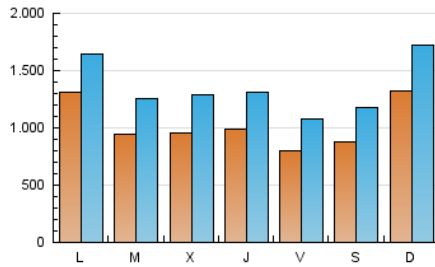

4. Gráficas (Nacional)

4.1 Por día de la semana (promedio)

N. únicos / Visitas (x 100)