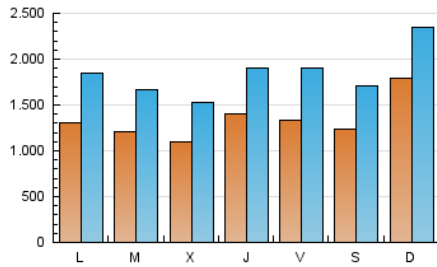

1. Cifras totales y promedios (Nacional)

MES - AÑO	NAVEGADORES UNICOS	VISITAS	PAGINAS
Mayo - 2020	1.864.754	5.751.147	9.395.009
PROMEDIO DIARIO	135.130	185.521	303.065
PROMEDIO LUNES-VIERNES	127.372	177.328	287.704
PROMEDIO SABADO-DOMINGO	151.421	202.726	335.323
PAGINAS / VISITAS	1,63		
DURACION MEDIA VISITAS	0:01:36		
DURACION MEDIA PAGINAS	0:02:31		

2. Secciones (Nacional)

	PAGINAS	%
HOME	922.039	9.81 %
RESTO	8.472.970	90.19 %

3. Por día del mes (Nacional)

Día	N. únicos	Visitas	Páginas	Día	N. únicos	Visitas	Páginas	Día	N. únicos	Visitas	Páginas
1	83.940	122.168	202.660	11	145.015	211.304	333.352	21	137.691	184.374	277.314
2	90.348	132.658	283.727	12	114.520	167.356	276.837	22	126.198	170.351	253.783
3	85.804	127.041	266.308	13	108.564	153.243	240.090	23	135.236	178.403	348.180
4	94.399	136.250	235.479	14	112.404	155.248	275.513	24	152.998	213.546	372.003
5	156.004	205.977	299.191	15	161.166	234.399	397.984	25	162.342	223.025	368.581
6	112.677	156.381	243.823	16	131.504	180.303	284.301	26	102.613	141.349	228.222
7	142.964	195.065	288.149	17	162.845	206.213	306.475	27	105.626	141.521	216.455
8	172.767	250.954	377.194	18	122.808	167.453	248.442	28	169.666	225.472	364.121
9	128.798	184.736	288.030	19	109.764	153.471	268.145	29	120.773	170.976	339.968
10	192.914	276.258	418.688	20	112.913	157.553	306.480	30	133.089	177.966	316.876
								31	300.676	350.133	468.638

4. Gráficas (Nacional)

4.1 Por día de la semana (promedio)

N. únicos / Visitas (x 100)

Páginas (x 100)

4.2 Por franja horaria (promedio)

Visitas (x 1000)

Páginas (x 1000)

4.3 Por meses