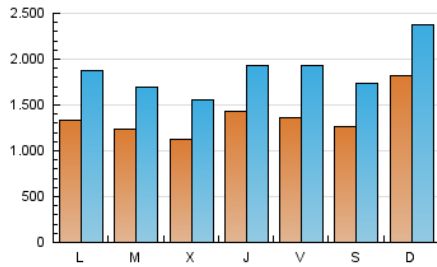

1. Cifras totales y promedios (Nacional e Internacional)

MES - AÑO	NAVEGADORES UNICOS	VISITAS	PAGINAS
Mayo - 2020	1.941.250	5.845.188	9.514.610
PROMEDIO DIARIO	137.937	188.554	306.923
PROMEDIO LUNES-VIERNES	130.120	180.352	291.457
PROMEDIO SABADO-DOMINGO	154.353	205.781	339.402
PAGINAS / VISITAS	1,63		
DURACION MEDIA VISITAS	0:01:35		
DURACION MEDIA PAGINAS	0:02:31		

2. Secciones (Nacional e Internacional)

	PAGINAS	%
HOME	926.728	9.74 %
RESTO	8.587.882	90.26 %

3. Por día del mes (Nacional e Internacional)

Día	N. únicos	Visitas	Páginas	Día	N. únicos	Visitas	Páginas	Día	N. únicos	Visitas	Páginas
1	86.156	124.507	205.455	11	147.924	214.586	337.543	21	139.946	187.078	280.598
2	92.474	135.074	287.189	12	116.978	170.244	280.420	22	128.832	173.124	257.018
3	88.123	129.581	270.430	13	111.786	156.598	244.125	23	138.754	181.883	353.187
4	96.551	138.757	238.677	14	115.129	157.904	278.905	24	156.778	217.545	377.548
5	158.425	208.905	302.763	15	163.925	237.436	402.037	25	165.378	226.527	373.092
6	115.748	159.342	247.404	16	133.671	182.888	287.478	26	105.389	144.362	231.928
7	145.853	198.061	291.653	17	165.261	208.843	309.732	27	108.601	144.911	220.365
8	176.152	254.528	381.481	18	124.959	170.168	251.715	28	173.754	229.643	369.199
9	131.758	187.850	291.872	19	111.946	156.047	271.427	29	123.799	174.167	344.006
10	196.180	279.635	422.856	20	115.287	160.487	310.781	30	135.967	180.676	320.540
								31	304.567	353.831	473.186

4. Gráficas (Nacional e Internacional)

4.1 Por día de la semana (promedio)

N. únicos / Visitas (x 100)

Páginas (x 100)

4.2 Por franja horaria (promedio)

Visitas (x 1000)

Páginas (x 1000)

4.3 Por meses