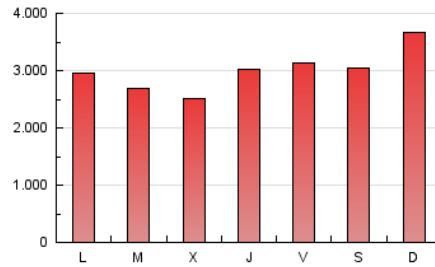

1. Cifras totales y promedios (Nacional)

MES - AÑO	NAVEGADORES UNICOS	VISITAS	PAGINAS
Mayo - 2020	1.864.754	5.751.147	9.395.009
PROMEDIO DIARIO	135.130	185.521	303.065
PROMEDIO LUNES-VIERNES	127.372	177.328	287.704
PROMEDIO SABADO-DOMINGO	151.421	202.726	335.323
PAGINAS / VISITAS	1,63		
DURACION MEDIA VISITAS	0:01:36		
DURACION MEDIA PAGINAS	0:02:31		

2. Secciones (Nacional)

	PAGINAS	%
HOME	922.039	9.81 %
RESTO	8.472.970	90.19 %

3. Por día del mes (Nacional)

Día	N. únicos	Visitas	Páginas	Día	N. únicos	Visitas	Páginas	Día	N. únicos	Visitas	Páginas
1	83.940	122.168	202.660	11	145.015	211.304	333.352	21	137.691	184.374	277.314
2	90.348	132.658	283.727	12	114.520	167.356	276.837	22	126.198	170.351	253.783
3	85.804	127.041	266.308	13	108.564	153.243	240.090	23	135.236	178.403	348.180
4	94.399	136.250	235.479	14	112.404	155.248	275.513	24	152.998	213.546	372.003
5	156.004	205.977	299.191	15	161.166	234.399	397.984	25	162.342	223.025	368.581
6	112.677	156.381	243.823	16	131.504	180.303	284.301	26	102.613	141.349	228.222
7	142.964	195.065	288.149	17	162.845	206.213	306.475	27	105.626	141.521	216.455
8	172.767	250.954	377.194	18	122.808	167.453	248.442	28	169.666	225.472	364.121
9	128.798	184.736	288.030	19	109.764	153.471	268.145	29	120.773	170.976	339.968
10	192.914	276.258	418.688	20	112.913	157.553	306.480	30	133.089	177.966	316.876
								31	300.676	350.133	468.638

4. Gráficas (Nacional)

4.1 Por día de la semana (promedio)

N. únicos / Visitas (x 100)

Páginas (x 100)

4.2 Por franja horaria (promedio)

Visitas (x 1000)

Páginas (x 1000)

4.3 Por meses