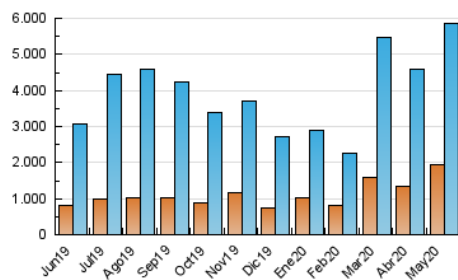

4.3 Por meses

N. únicos / Visitas (x 1000)