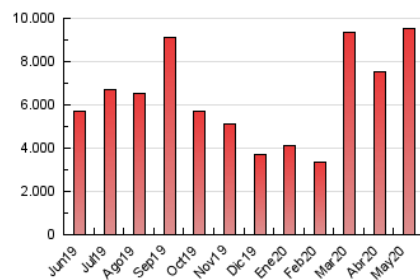

Páginas (x 1000)