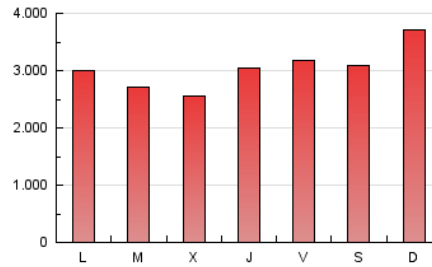

1. Cifras totales y promedios (Nacional e Internacional)

MES - AÑO	NAVEGADORES UNICOS	VISITAS	PAGINAS
Mayo - 2020	1.941.250	5.845.188	9.514.610
PROMEDIO DIARIO	137.937	188.554	306.923
PROMEDIO LUNES-VIERNES	130.120	180.352	291.457
PROMEDIO SABADO-DOMINGO	154.353	205.781	339.402
PAGINAS / VISITAS	1,63		
DURACION MEDIA VISITAS	0:01:35		
DURACION MEDIA PAGINAS	0:02:31		

2. Secciones (Nacional e Internacional)

	PAGINAS	%
HOME	926.728	9.74 %
RESTO	8.587.882	90.26 %

3. Por día del mes (Nacional e Internacional)

Día	N. únicos	Visitas	Páginas	Día	N. únicos	Visitas	Páginas	Día	N. únicos	Visitas	Páginas
1	86.156	124.507	205.455	11	147.924	214.586	337.543	21	139.946	187.078	280.598
2	92.474	135.074	287.189	12	116.978	170.244	280.420	22	128.832	173.124	257.018
3	88.123	129.581	270.430	13	111.786	156.598	244.125	23	138.754	181.883	353.187
4	96.551	138.757	238.677	14	115.129	157.904	278.905	24	156.778	217.545	377.548
5	158.425	208.905	302.763	15	163.925	237.436	402.037	25	165.378	226.527	373.092
6	115.748	159.342	247.404	16	133.671	182.888	287.478	26	105.389	144.362	231.928
7	145.853	198.061	291.653	17	165.261	208.843	309.732	27	108.601	144.911	220.365
8	176.152	254.528	381.481	18	124.959	170.168	251.715	28	173.754	229.643	369.199
9	131.758	187.850	291.872	19	111.946	156.047	271.427	29	123.799	174.167	344.006
10	196.180	279.635	422.856	20	115.287	160.487	310.781	30	135.967	180.676	320.540
								31	304.567	353.831	473.186

4. Gráficas (Nacional e Internacional)

4.1 Por día de la semana (promedio)

N. únicos / Visitas (x 100)

Páginas (x 100)

4.2 Por franja horaria (promedio)

Visitas (x 1000)

Páginas (x 1000)

4.3 Por meses