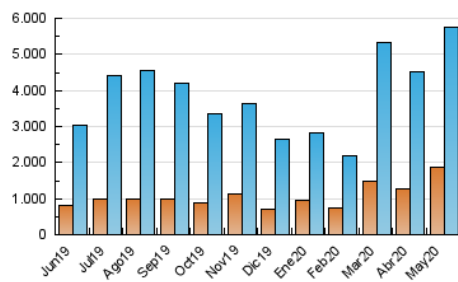

4.3 Por meses

N. únicos / Visitas (x 1000)