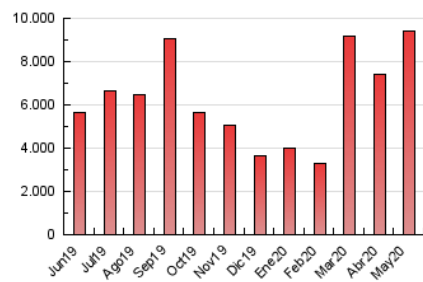

Páginas (x 1000)