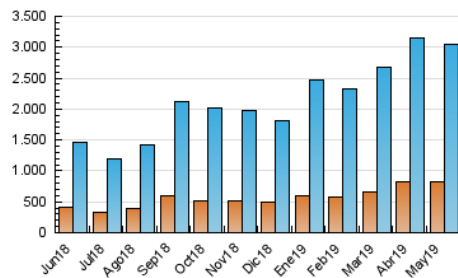

#### 3. Por día del mes (Nacional)

Día	N. únicos	Visitas	Páginas	Día	N. únicos	Visitas	Páginas	Día	N. únicos	Visitas	Páginas
1	92.879	118.605	186.354	11	67.822	86.699	133.405	21	70.171	91.389	272.077
2	93.551	121.310	221.835	12	72.309	88.133	159.987	22	90.592	115.333	179.407
3	84.700	111.728	171.465	13	58.062	72.094	127.527	23	93.385	121.906	181.032
4	52.847	63.466	96.802	14	90.717	125.028	183.370	24	70.490	88.403	138.321
5	31.625	38.539	60.113	15	89.349	114.677	180.892	25	63.858	77.519	124.521
6	97.275	125.436	189.809	16	74.429	97.078	146.164	26	90.300	117.649	197.204
7	86.819	112.619	187.356	17	62.787	79.424	123.839	27	116.503	163.633	259.264
8	76.084	97.394	164.357	18	57.913	74.262	126.985	28	109.365	138.770	204.960
9	51.268	64.526	124.069	19	70.076	84.731	211.382	29	96.114	122.817	189.656
10	58.568	77.222	156.427	20	63.457	79.784	297.113	30	70.641	91.936	139.834
								31	64.091	81.116	146.691

4. Gráficas (Nacional)

4.1 Por día de la semana (promedio)

N. únicos / Visitas (x 100)

Páginas (x 100)

4.2 Por franja horaria (promedio)

Visitas (x 1000)

Páginas (x 1000)

4.3 Por meses

N. únicos / Visitas (x 1000)

Páginas (x 1000)