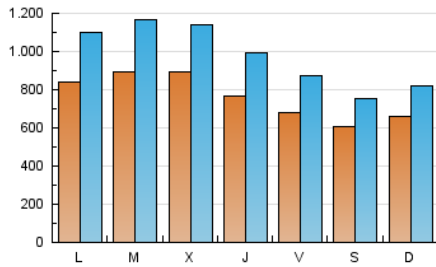

4. Gráficas (Nacional)

4.1 Por día de la semana (promedio)

N. únicos / Visitas (x 100)