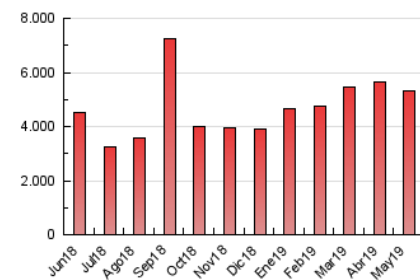

### 3. Por día del mes (Nacional e Internacional)

Día	N. únicos	Visitas	Páginas	Día	N. únicos	Visitas	Páginas	Día	N. únicos	Visitas	Páginas
1	94.129	119.948	188.045	11	68.617	87.494	134.462	21	71.322	92.730	274.872
2	94.498	122.597	223.982	12	73.277	89.390	161.665	22	91.723	116.554	181.051
3	85.843	112.955	173.328	13	59.052	73.333	129.250	23	94.688	123.144	182.682
4	53.590	64.266	98.007	14	91.899	126.476	185.352	24	71.716	89.803	140.142
5	32.171	39.102	60.863	15	90.461	115.904	182.745	25	65.358	78.989	126.414
6	98.480	127.069	192.112	16	75.285	98.084	147.838	26	91.575	118.996	198.973
7	88.323	114.158	189.593	17	63.572	80.326	125.071	27	118.016	165.450	262.002
8	76.998	98.431	165.966	18	58.781	75.182	128.278	28	110.844	140.518	207.306
9	52.151	65.372	125.659	19	71.177	85.894	213.298	29	97.518	124.380	191.746
10	59.263	78.114	157.904	20	64.521	80.959	300.002	30	72.032	93.218	141.573
								31	65.358	82.414	148.534

##### 4.1 Por día de la semana (promedio)

N. únicos / Visitas (x 100)

Páginas (x 100)

##### 4.2 Por franja horaria (promedio)

Visitas (x 1000)

Páginas (x 1000)

##### 4.3 Por meses

N. únicos / Visitas (x 1000)

Páginas (x 1000)