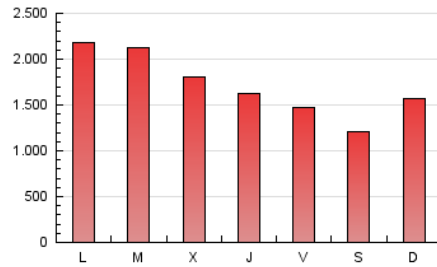

#### 2. Secciones (Nacional)

	PAGINAS	%
<b>HOME</b>	376.538	7.13 %
<b>RESTO</b>	4.905.680	92.87 %

#### 3. Por día del mes (Nacional)

Día	N. únicos	Visitas	Páginas	Día	N. únicos	Visitas	Páginas	Día	N. únicos	Visitas	Páginas
1	92.879	118.605	186.354	11	67.822	86.699	133.405	21	70.171	91.389	272.077
2	93.551	121.310	221.835	12	72.309	88.133	159.987	22	90.592	115.333	179.407
3	84.700	111.728	171.465	13	58.062	72.094	127.527	23	93.385	121.906	181.032
4	52.847	63.466	96.802	14	90.717	125.028	183.370	24	70.490	88.403	138.321
5	31.625	38.539	60.113	15	89.349	114.677	180.892	25	63.858	77.519	124.521
6	97.275	125.436	189.809	16	74.429	97.078	146.164	26	90.300	117.649	197.204
7	86.819	112.619	187.356	17	62.787	79.424	123.839	27	116.503	163.633	259.264
8	76.084	97.394	164.357	18	57.913	74.262	126.985	28	109.365	138.770	204.960
9	51.268	64.526	124.069	19	70.076	84.731	211.382	29	96.114	122.817	189.656
10	58.568	77.222	156.427	20	63.457	79.784	297.113	30	70.641	91.936	139.834
								31	64.091	81.116	146.691

4. Gráficas (Nacional)

4.1 Por día de la semana (promedio)

N. únicos / Visitas (x 100)

Páginas (x 100)

4.2 Por franja horaria (promedio)

Visitas (x 1000)

Páginas (x 1000)

4.3 Por meses