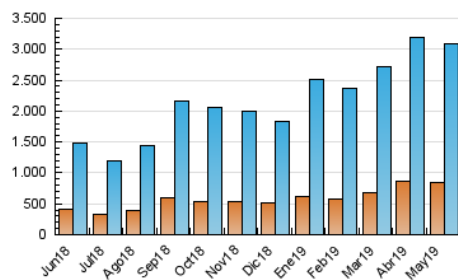

### 3. Por día del mes (Nacional e Internacional)

Día	N. únicos	Visitas	Páginas	Día	N. únicos	Visitas	Páginas	Día	N. únicos	Visitas	Páginas
1	94.129	119.948	188.045	11	68.617	87.494	134.462	21	71.322	92.730	274.872
2	94.498	122.597	223.982	12	73.277	89.390	161.665	22	91.723	116.554	181.051
3	85.843	112.955	173.328	13	59.052	73.333	129.250	23	94.688	123.144	182.682
4	53.590	64.266	98.007	14	91.899	126.476	185.352	24	71.716	89.803	140.142
5	32.171	39.102	60.863	15	90.461	115.904	182.745	25	65.358	78.989	126.414
6	98.480	127.069	192.112	16	75.285	98.084	147.838	26	91.575	118.996	198.973
7	88.323	114.158	189.593	17	63.572	80.326	125.071	27	118.016	165.450	262.002
8	76.998	98.431	165.966	18	58.781	75.182	128.278	28	110.844	140.518	207.306
9	52.151	65.372	125.659	19	71.177	85.894	213.298	29	97.518	124.380	191.746
10	59.263	78.114	157.904	20	64.521	80.959	300.002	30	72.032	93.218	141.573
								31	65.358	82.414	148.534

##### 4.1 Por día de la semana (promedio)

N. únicos / Visitas (x 100)

Páginas (x 100)

##### 4.2 Por franja horaria (promedio)

Visitas (x 1000)

Páginas (x 1000)

##### 4.3 Por meses

N. únicos / Visitas (x 1000)

Páginas (x 1000)