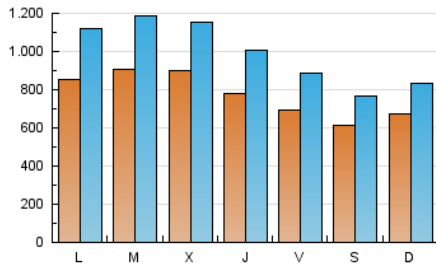

4. Gráficas (Nacional e Internacional)

4.1 Por día de la semana (promedio)

N. únicos / Visitas (x 100)