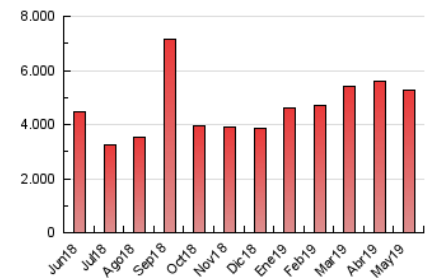

#### 3. Por día del mes (Nacional)

Día	N. únicos	Visitas	Páginas	Día	N. únicos	Visitas	Páginas	Día	N. únicos	Visitas	Páginas
1	92.879	118.605	186.354	11	67.822	86.699	133.405	21	70.171	91.389	272.077
2	93.551	121.310	221.835	12	72.309	88.133	159.987	22	90.592	115.333	179.407
3	84.700	111.728	171.465	13	58.062	72.094	127.527	23	93.385	121.906	181.032
4	52.847	63.466	96.802	14	90.717	125.028	183.370	24	70.490	88.403	138.321
5	31.625	38.539	60.113	15	89.349	114.677	180.892	25	63.858	77.519	124.521
6	97.275	125.436	189.809	16	74.429	97.078	146.164	26	90.300	117.649	197.204
7	86.819	112.619	187.356	17	62.787	79.424	123.839	27	116.503	163.633	259.264
8	76.084	97.394	164.357	18	57.913	74.262	126.985	28	109.365	138.770	204.960
9	51.268	64.526	124.069	19	70.076	84.731	211.382	29	96.114	122.817	189.656
10	58.568	77.222	156.427	20	63.457	79.784	297.113	30	70.641	91.936	139.834
								31	64.091	81.116	146.691

4. Gráficas (Nacional)

4.1 Por día de la semana (promedio)

N. únicos / Visitas (x 100)

Páginas (x 100)

4.2 Por franja horaria (promedio)

Visitas (x 1000)

Páginas (x 1000)

4.3 Por meses

N. únicos / Visitas (x 1000)

Páginas (x 1000)