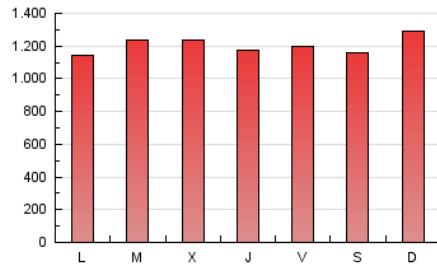

1. Cifras totales y promedios (Nacional e Internacional)

MES - AÑO	NAVEGADORES UNICOS	VISITAS	PAGINAS
Abril - 2024	950.273	2.448.048	3.610.925
PROMEDIO DIARIO	66.335	81.602	120.364
PROMEDIO LUNES-VIERNES	63.002	79.016	119.619
PROMEDIO SABADO-DOMINGO	75.500	88.713	122.413
PAGINAS / VISITAS	1,48		
DURACION MEDIA VISITAS	0:02:00		
TIEMPO INTERACCIÓN MEDIO	0:01:47		

2. Secciones (Nacional e Internacional)

	PAGINAS	%
HOME	484.854	13.43 %
RESTO	3.126.071	86.57 %

3. Por día del mes (Nacional e Internacional)

Día	N. únicos	Visitas	Páginas	Día	N. únicos	Visitas	Páginas	Día	N. únicos	Visitas	Páginas
1	62.305	77.028	109.939	11	50.173	63.143	100.656	21	73.679	91.685	135.220
2	69.203	83.858	122.931	12	66.766	83.756	124.686	22	59.665	70.649	110.505
3	70.619	89.754	130.801	13	47.907	57.316	85.339	23	46.856	61.281	94.097
4	59.431	79.210	123.474	14	44.923	59.910	91.915	24	53.428	68.514	109.780
5	53.361	69.599	102.751	15	59.478	75.239	119.287	25	63.085	81.330	123.435
6	136.756	154.118	184.780	16	109.579	125.807	187.106	26	54.800	69.174	108.135
7	136.281	147.874	181.238	17	82.310	101.299	144.419	27	40.788	48.641	75.458
8	73.507	86.767	124.460	18	63.078	78.420	121.991	28	52.540	67.240	108.559
9	58.428	73.180	112.069	19	73.687	95.795	144.002	29	49.568	68.597	106.378
10	55.826	70.813	110.197	20	71.129	82.918	116.792	30	50.894	65.133	100.525

4. Gráficas (Nacional e Internacional)

4.1 Por día de la semana (promedio)

N. únicos / Visitas (x 100)

Páginas (x 100)

4.2 Por franja horaria (promedio)

Visitas_ (x 1000)

Páginas (x 1000)

4.3 Por meses