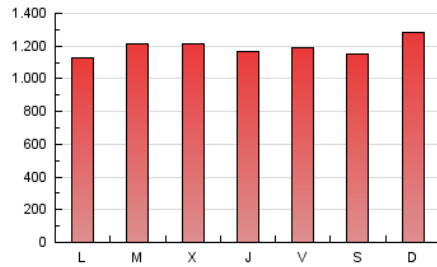

1. Cifras totales y promedios (Nacional)

MES - AÑO	NAVEGADORES UNICOS	VISITAS	PAGINAS
Abril - 2024	922.607	2.416.280	3.569.766
PROMEDIO DIARIO	65.363	80.543	118.992
PROMEDIO LUNES-VIERNES	61.855	77.770	117.987
PROMEDIO SABADO-DOMINGO	75.010	88.167	121.756
PAGINAS / VISITAS	1,48		
DURACION MEDIA VISITAS	0:02:01		
TIEMPO INTERACCIÓN MEDIO	0:01:49		

2. Secciones (Nacional)

	PAGINAS	%
HOME	481.009	13.47 %
RESTO	3.088.757	86.53 %

3. Por día del mes (Nacional)

Día	N. únicos	Visitas	Páginas	Día	N. únicos	Visitas	Páginas	Día	N. únicos	Visitas	Páginas
1	59.436	73.586	106.044	11	49.564	62.529	99.705	21	73.108	90.706	134.495
2	64.275	79.087	116.761	12	66.101	82.984	123.683	22	59.128	70.140	109.731
3	68.179	87.085	127.601	13	47.448	56.823	84.729	23	46.441	60.505	93.411
4	58.793	78.627	122.525	14	44.637	59.389	91.409	24	52.991	68.135	109.056
5	52.966	69.219	102.078	15	58.803	74.576	118.269	25	62.524	80.764	122.452
6	136.199	153.470	184.094	16	107.615	123.593	184.524	26	54.264	68.045	107.210
7	135.546	147.208	180.453	17	79.686	98.259	141.251	27	40.321	48.245	74.847
8	73.186	86.253	123.798	18	61.838	77.626	120.466	28	52.042	66.850	107.884
9	57.694	72.723	110.974	19	73.238	95.115	142.575	29	49.205	68.119	105.598
10	54.479	69.541	108.467	20	70.777	82.648	116.135	30	50.411	64.430	99.541

4. Gráficas (Nacional)

4.1 Por día de la semana (promedio)

N. únicos / Visitas (x 100)

Páginas (x 100)

4.2 Por franja horaria (promedio)

Visitas_ (x 1000)

Páginas (x 1000)

4.3 Por meses