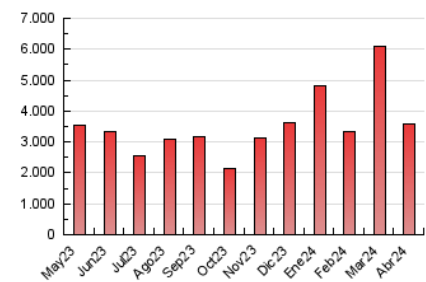

Páginas (x 1000)