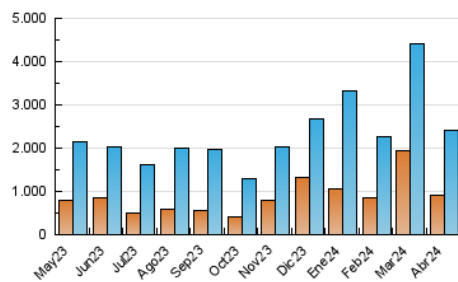

4.3 Por meses

N. únicos / Visitas (x 1000)