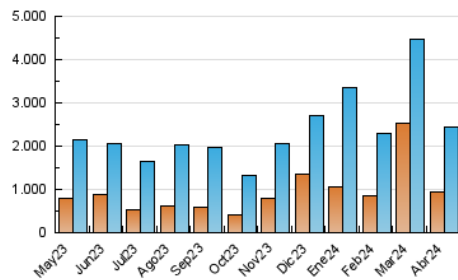

4.3 Por meses

N. únicos / Visitas (x 1000)