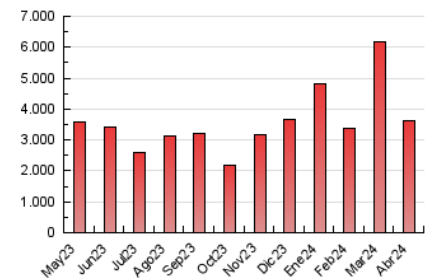

Páginas (x 1000)