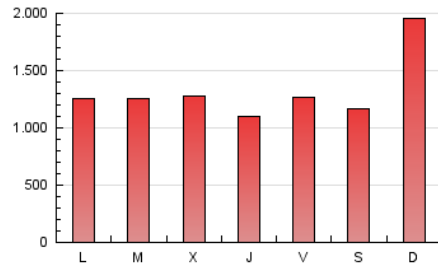

Páginas (x 100)