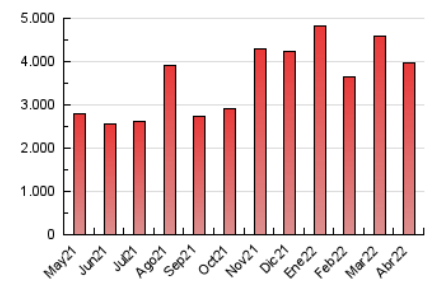

#### 3. Por día del mes (Nacional)

Día	N. únicos	Visitas	Páginas	Día	N. únicos	Visitas	Páginas	Día	N. únicos	Visitas	Páginas
1	109.119	141.359	191.361	11	70.826	87.388	139.552	21	47.987	62.137	89.729
2	71.631	86.704	114.120	12	75.831	94.634	143.666	22	61.844	82.037	120.803
3	43.770	54.530	80.854	13	73.699	94.847	141.020	23	72.507	95.869	135.833
4	57.020	75.793	111.783	14	55.471	68.232	112.332	24	377.658	388.140	481.005
5	63.884	87.262	130.801	15	37.266	44.961	78.802	25	77.682	80.924	144.087
6	49.719	63.185	92.081	16	26.230	32.394	120.282	26	62.392	76.521	117.447
7	55.557	73.451	105.908	17	28.136	36.110	81.327	27	84.733	94.876	136.531
8	61.496	79.613	109.181	18	44.504	59.530	104.949	28	71.299	80.614	130.091
9	73.259	98.750	138.884	19	53.861	71.750	110.254	29	57.714	70.661	134.866
10	67.398	84.513	139.368	20	71.460	99.313	143.438	30	39.736	46.323	75.771

##### 4.1 Por día de la semana (promedio)

N. únicos / Visitas (x 100)

Páginas (x 100)

##### 4.2 Por franja horaria (promedio)

Visitas\_ (x 1000)

Páginas (x 1000)

##### 4.3 Por meses

N. únicos / Visitas (x 1000)

Páginas (x 1000)