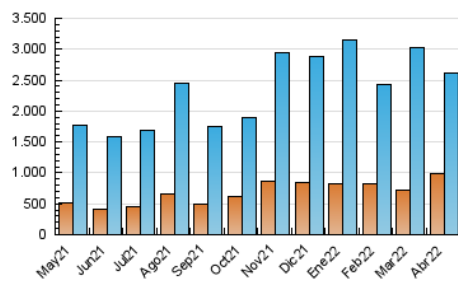

#### 3. Por día del mes (Nacional)

Día	N. únicos	Visitas	Páginas	Día	N. únicos	Visitas	Páginas	Día	N. únicos	Visitas	Páginas
1	109.119	141.359	191.361	11	70.826	87.388	139.552	21	47.987	62.137	89.729
2	71.631	86.704	114.120	12	75.831	94.634	143.666	22	61.844	82.037	120.803
3	43.770	54.530	80.854	13	73.699	94.847	141.020	23	72.507	95.869	135.833
4	57.020	75.793	111.783	14	55.471	68.232	112.332	24	377.658	388.140	481.005
5	63.884	87.262	130.801	15	37.266	44.961	78.802	25	77.682	80.924	144.087
6	49.719	63.185	92.081	16	26.230	32.394	120.282	26	62.392	76.521	117.447
7	55.557	73.451	105.908	17	28.136	36.110	81.327	27	84.733	94.876	136.531
8	61.496	79.613	109.181	18	44.504	59.530	104.949	28	71.299	80.614	130.091
9	73.259	98.750	138.884	19	53.861	71.750	110.254	29	57.714	70.661	134.866
10	67.398	84.513	139.368	20	71.460	99.313	143.438	30	39.736	46.323	75.771

##### 4.1 Por día de la semana (promedio)

N. únicos / Visitas (x 100)

Páginas (x 100)

##### 4.2 Por franja horaria (promedio)

Visitas\_ (x 1000)

Páginas (x 1000)

##### 4.3 Por meses

N. únicos / Visitas (x 1000)

Páginas (x 1000)