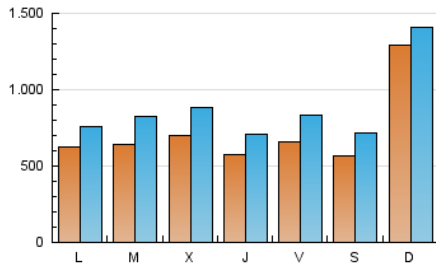

4. Gráficas (Nacional)

4.1 Por día de la semana (promedio)

N. únicos / Visitas (x 100)