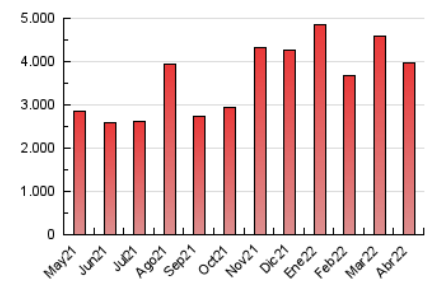

### 3. Por día del mes (Nacional e Internacional)

Día	N. únicos	Visitas	Páginas	Día	N. únicos	Visitas	Páginas	Día	N. únicos	Visitas	Páginas
1	109.574	141.911	192.049	11	71.156	87.780	140.332	21	48.291	62.577	90.402
2	71.903	87.122	114.612	12	76.188	95.030	144.373	22	62.284	82.460	121.369
3	44.004	54.863	81.320	13	73.993	95.293	141.681	23	72.880	96.320	136.410
4	57.353	76.200	112.345	14	55.786	68.691	113.043	24	380.452	390.699	484.122
5	64.285	87.848	131.544	15	37.577	45.308	79.356	25	78.248	81.526	145.274
6	50.075	63.640	92.700	16	26.503	32.704	120.867	26	62.765	77.000	118.135
7	55.895	73.849	106.498	17	28.351	36.371	81.687	27	85.294	95.493	137.303
8	61.784	79.934	109.600	18	44.703	59.867	105.656	28	71.636	81.171	130.883
9	73.577	99.084	139.341	19	54.111	72.105	110.788	29	58.032	71.085	135.193
10	67.911	84.980	140.177	20	71.943	99.814	144.207	30	39.986	46.602	76.229

##### 4.1 Por día de la semana (promedio)

N. únicos / Visitas (x 100)

Páginas (x 100)

##### 4.2 Por franja horaria (promedio)

Visitas\_ (x 1000)

Páginas (x 1000)

##### 4.3 Por meses

N. únicos / Visitas (x 1000)

Páginas (x 1000)