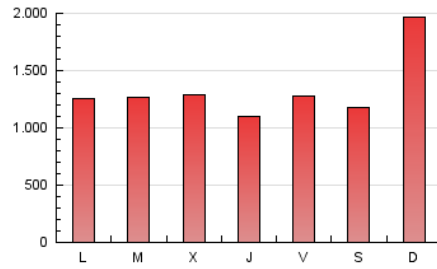

### 1. Cifras totales y promedios (Nacional e Internacional)

MES - AÑO	NAVEGADORES UNICOS	VISITAS	PAGINAS
Abril - 2022	1.000.176	2.627.327	3.977.496
<b>PROMEDIO DIARIO</b>	<b>71.885</b>	<b>87.578</b>	<b>132.583</b>
<b>PROMEDIO LUNES-VIERNES</b>	64.332	80.885	123.940
<b>PROMEDIO SABADO-DOMINGO</b>	89.507	103.194	152.752
<b>PAGINAS / VISITAS</b>	1,51		
<b>DURACION MEDIA VISITAS</b>	0:01:07		
<b>DURACION MEDIA PAGINAS</b>	0:02:08		

### 3. Por día del mes (Nacional e Internacional)

Día	N. únicos	Visitas	Páginas	Día	N. únicos	Visitas	Páginas	Día	N. únicos	Visitas	Páginas
1	109.574	141.911	192.049	11	71.156	87.780	140.332	21	48.291	62.577	90.402
2	71.903	87.122	114.612	12	76.188	95.030	144.373	22	62.284	82.460	121.369
3	44.004	54.863	81.320	13	73.993	95.293	141.681	23	72.880	96.320	136.410
4	57.353	76.200	112.345	14	55.786	68.691	113.043	24	380.452	390.699	484.122
5	64.285	87.848	131.544	15	37.577	45.308	79.356	25	78.248	81.526	145.274
6	50.075	63.640	92.700	16	26.503	32.704	120.867	26	62.765	77.000	118.135
7	55.895	73.849	106.498	17	28.351	36.371	81.687	27	85.294	95.493	137.303
8	61.784	79.934	109.600	18	44.703	59.867	105.656	28	71.636	81.171	130.883
9	73.577	99.084	139.341	19	54.111	72.105	110.788	29	58.032	71.085	135.193
10	67.911	84.980	140.177	20	71.943	99.814	144.207	30	39.986	46.602	76.229

#### 4. Gráficas (Nacional e Internacional)

##### 4.1 Por día de la semana (promedio)

N. únicos / Visitas (x 100)

Páginas (x 100)