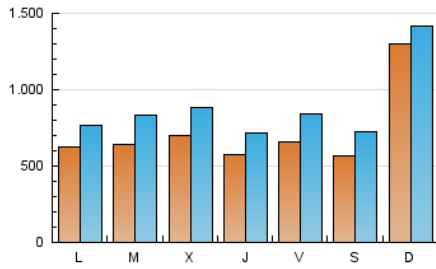

4. Gráficas (Nacional e Internacional)

4.1 Por día de la semana (promedio)

N. únicos / Visitas (x 100)