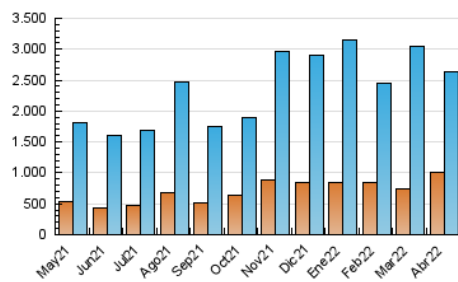

### 3. Por día del mes (Nacional e Internacional)

Día	N. únicos	Visitas	Páginas	Día	N. únicos	Visitas	Páginas	Día	N. únicos	Visitas	Páginas
1	109.574	141.911	192.049	11	71.156	87.780	140.332	21	48.291	62.577	90.402
2	71.903	87.122	114.612	12	76.188	95.030	144.373	22	62.284	82.460	121.369
3	44.004	54.863	81.320	13	73.993	95.293	141.681	23	72.880	96.320	136.410
4	57.353	76.200	112.345	14	55.786	68.691	113.043	24	380.452	390.699	484.122
5	64.285	87.848	131.544	15	37.577	45.308	79.356	25	78.248	81.526	145.274
6	50.075	63.640	92.700	16	26.503	32.704	120.867	26	62.765	77.000	118.135
7	55.895	73.849	106.498	17	28.351	36.371	81.687	27	85.294	95.493	137.303
8	61.784	79.934	109.600	18	44.703	59.867	105.656	28	71.636	81.171	130.883
9	73.577	99.084	139.341	19	54.111	72.105	110.788	29	58.032	71.085	135.193
10	67.911	84.980	140.177	20	71.943	99.814	144.207	30	39.986	46.602	76.229

##### 4.1 Por día de la semana (promedio)

N. únicos / Visitas (x 100)

Páginas (x 100)

##### 4.2 Por franja horaria (promedio)

Visitas\_ (x 1000)

Páginas (x 1000)

##### 4.3 Por meses

N. únicos / Visitas (x 1000)

Páginas (x 1000)