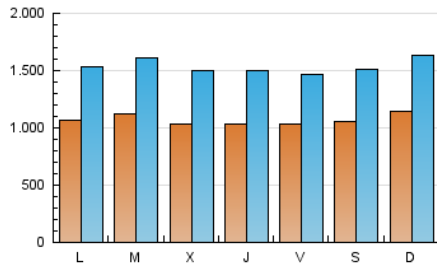

4. Gráficas (Nacional e Internacional)

4.1 Por día de la semana (promedio)

N. únicos / Visitas (x 100)