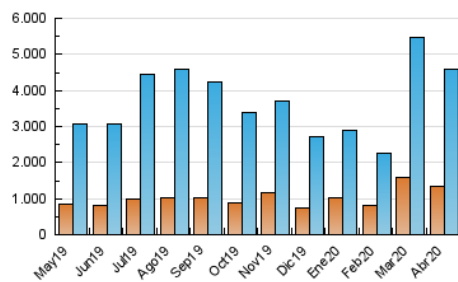

### 3. Por día del mes (Nacional e Internacional)

Día	N. únicos	Visitas	Páginas	Día	N. únicos	Visitas	Páginas	Día	N. únicos	Visitas	Páginas
1	118.511	174.754	283.614	11	110.064	157.529	251.639	21	100.743	147.273	241.614
2	110.990	168.482	288.654	12	117.796	166.236	257.491	22	82.635	118.078	193.931
3	109.142	168.165	284.473	13	104.198	150.886	246.512	23	99.839	145.891	237.058
4	80.553	114.602	202.324	14	89.079	131.832	226.251	24	124.705	162.669	252.721
5	95.001	137.102	235.394	15	84.380	126.430	219.014	25	123.608	174.196	274.394
6	84.833	130.442	221.479	16	98.456	144.112	262.683	26	129.389	183.708	292.153
7	81.906	127.851	216.436	17	90.486	126.853	215.853	27	137.760	190.819	293.791
8	108.765	168.279	287.241	18	106.937	156.039	254.832	28	175.005	236.868	356.248
9	107.576	151.382	247.509	19	116.263	168.363	274.862	29	120.248	161.559	258.910
10	88.994	128.393	209.970	20	101.582	142.483	235.380	30	99.247	140.161	224.672

4. Gráficas (Nacional e Internacional)

4.1 Por día de la semana (promedio)

N. únicos / Visitas (x 100)

Páginas (x 100)

4.2 Por franja horaria (promedio)

Visitas (x 1000)

Páginas (x 1000)

4.3 Por meses

N. únicos / Visitas (x 1000)

Páginas (x 1000)