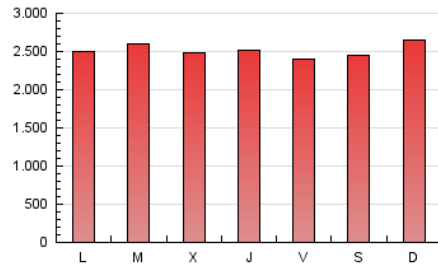

### 1. Cifras totales y promedios (Nacional e Internacional)

MES - AÑO	NAVEGADORES UNICOS	VISITAS	PAGINAS
Abril - 2020	1.349.198	4.601.437	7.547.103
<b>PROMEDIO DIARIO</b>	<b>106.623</b>	<b>153.381</b>	<b>251.570</b>
<b>PROMEDIO LUNES-VIERNES</b>	105.413	151.985	250.182
<b>PROMEDIO SABADO-DOMINGO</b>	109.951	157.222	255.386
<b>PAGINAS / VISITAS</b>	1,64		
<b>DURACION MEDIA VISITAS</b>	0:01:51		
<b>DURACION MEDIA PAGINAS</b>	0:02:54		

### 3. Por día del mes (Nacional e Internacional)

Día	N. únicos	Visitas	Páginas	Día	N. únicos	Visitas	Páginas	Día	N. únicos	Visitas	Páginas
1	118.511	174.754	283.614	11	110.064	157.529	251.639	21	100.743	147.273	241.614
2	110.990	168.482	288.654	12	117.796	166.236	257.491	22	82.635	118.078	193.931
3	109.142	168.165	284.473	13	104.198	150.886	246.512	23	99.839	145.891	237.058
4	80.553	114.602	202.324	14	89.079	131.832	226.251	24	124.705	162.669	252.721
5	95.001	137.102	235.394	15	84.380	126.430	219.014	25	123.608	174.196	274.394
6	84.833	130.442	221.479	16	98.456	144.112	262.683	26	129.389	183.708	292.153
7	81.906	127.851	216.436	17	90.486	126.853	215.853	27	137.760	190.819	293.791
8	108.765	168.279	287.241	18	106.937	156.039	254.832	28	175.005	236.868	356.248
9	107.576	151.382	247.509	19	116.263	168.363	274.862	29	120.248	161.559	258.910
10	88.994	128.393	209.970	20	101.582	142.483	235.380	30	99.247	140.161	224.672

4. Gráficas (Nacional e Internacional)

4.1 Por día de la semana (promedio)

N. únicos / Visitas (x 100)

Páginas (x 100)

4.2 Por franja horaria (promedio)

Visitas (x 1000)

Páginas (x 1000)

4.3 Por meses