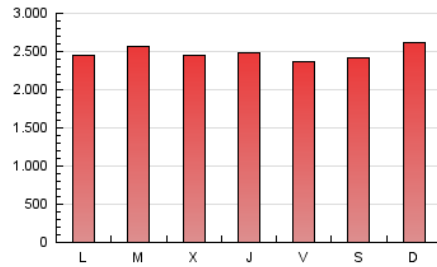

Páginas (x 100)