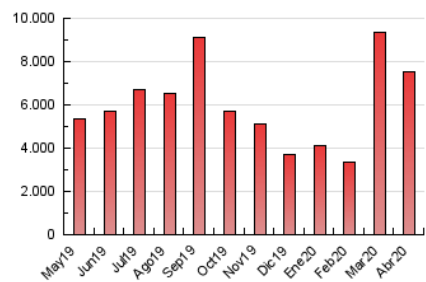

### 3. Por día del mes (Nacional e Internacional)

Día	N. únicos	Visitas	Páginas	Día	N. únicos	Visitas	Páginas	Día	N. únicos	Visitas	Páginas
1	118.511	174.754	283.614	11	110.064	157.529	251.639	21	100.743	147.273	241.614
2	110.990	168.482	288.654	12	117.796	166.236	257.491	22	82.635	118.078	193.931
3	109.142	168.165	284.473	13	104.198	150.886	246.512	23	99.839	145.891	237.058
4	80.553	114.602	202.324	14	89.079	131.832	226.251	24	124.705	162.669	252.721
5	95.001	137.102	235.394	15	84.380	126.430	219.014	25	123.608	174.196	274.394
6	84.833	130.442	221.479	16	98.456	144.112	262.683	26	129.389	183.708	292.153
7	81.906	127.851	216.436	17	90.486	126.853	215.853	27	137.760	190.819	293.791
8	108.765	168.279	287.241	18	106.937	156.039	254.832	28	175.005	236.868	356.248
9	107.576	151.382	247.509	19	116.263	168.363	274.862	29	120.248	161.559	258.910
10	88.994	128.393	209.970	20	101.582	142.483	235.380	30	99.247	140.161	224.672

4. Gráficas (Nacional e Internacional)

4.1 Por día de la semana (promedio)

N. únicos / Visitas (x 100)

Páginas (x 100)

4.2 Por franja horaria (promedio)

Visitas (x 1000)

Páginas (x 1000)

4.3 Por meses

N. únicos / Visitas (x 1000)

Páginas (x 1000)