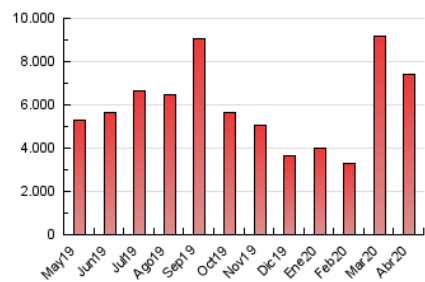

#### 3. Por día del mes (Nacional)

Día	N. únicos	Visitas	Páginas	Día	N. únicos	Visitas	Páginas	Día	N. únicos	Visitas	Páginas
1	115.552	171.315	279.347	11	107.078	154.467	247.706	21	96.994	143.139	236.568
2	108.331	165.363	284.449	12	114.169	162.923	253.173	22	79.711	114.882	190.041
3	106.365	164.928	280.277	13	101.332	148.195	243.081	23	97.268	143.162	233.792
4	77.928	111.672	198.575	14	87.048	129.505	223.283	24	122.329	159.816	249.307
5	92.859	134.477	231.898	15	82.164	124.263	216.178	25	120.295	171.024	270.524
6	81.844	126.798	216.976	16	96.055	141.576	259.411	26	126.348	180.007	287.647
7	78.217	123.770	211.571	17	88.241	124.297	212.678	27	134.187	187.214	289.358
8	105.736	165.096	283.193	18	103.920	152.955	251.084	28	172.060	233.412	351.998
9	105.104	148.355	243.547	19	113.285	165.128	270.848	29	117.551	158.705	255.231
10	86.932	125.951	206.511	20	98.685	139.539	231.799	30	97.320	137.797	221.792

##### 4.1 Por día de la semana (promedio)

N. únicos / Visitas (x 100)

Páginas (x 100)

##### 4.2 Por franja horaria (promedio)

Visitas (x 1000)

Páginas (x 1000)

##### 4.3 Por meses

N. únicos / Visitas (x 1000)

Páginas (x 1000)