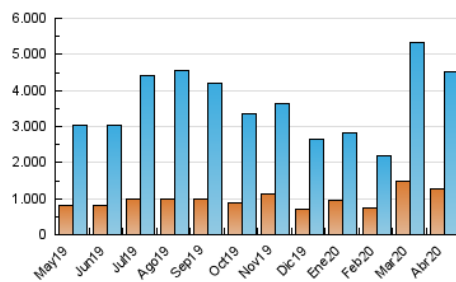

#### 3. Por día del mes (Nacional)

Día	N. únicos	Visitas	Páginas	Día	N. únicos	Visitas	Páginas	Día	N. únicos	Visitas	Páginas
1	115.552	171.315	279.347	11	107.078	154.467	247.706	21	96.994	143.139	236.568
2	108.331	165.363	284.449	12	114.169	162.923	253.173	22	79.711	114.882	190.041
3	106.365	164.928	280.277	13	101.332	148.195	243.081	23	97.268	143.162	233.792
4	77.928	111.672	198.575	14	87.048	129.505	223.283	24	122.329	159.816	249.307
5	92.859	134.477	231.898	15	82.164	124.263	216.178	25	120.295	171.024	270.524
6	81.844	126.798	216.976	16	96.055	141.576	259.411	26	126.348	180.007	287.647
7	78.217	123.770	211.571	17	88.241	124.297	212.678	27	134.187	187.214	289.358
8	105.736	165.096	283.193	18	103.920	152.955	251.084	28	172.060	233.412	351.998
9	105.104	148.355	243.547	19	113.285	165.128	270.848	29	117.551	158.705	255.231
10	86.932	125.951	206.511	20	98.685	139.539	231.799	30	97.320	137.797	221.792

##### 4.1 Por día de la semana (promedio)

N. únicos / Visitas (x 100)

Páginas (x 100)

##### 4.2 Por franja horaria (promedio)

Visitas (x 1000)

Páginas (x 1000)

##### 4.3 Por meses

N. únicos / Visitas (x 1000)

Páginas (x 1000)