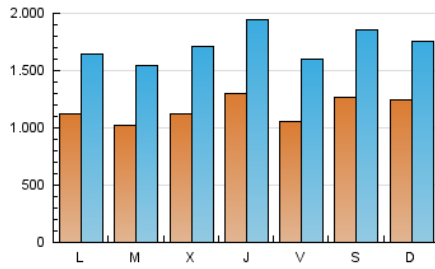

4. Gráficas (Nacional)

4.1 Por día de la semana (promedio)

N. únicos / Visitas (x 100)