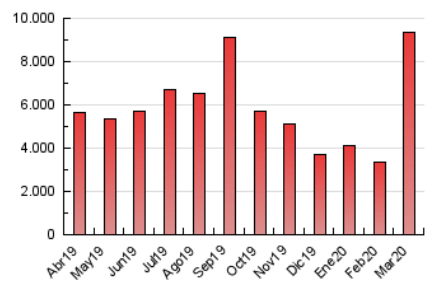

### 3. Por día del mes (Nacional e Internacional)

Día	N. únicos	Visitas	Páginas	Día	N. únicos	Visitas	Páginas	Día	N. únicos	Visitas	Páginas
1	85.341	109.517	155.407	11	112.648	175.549	294.862	21	164.365	250.672	409.491
2	100.119	133.582	196.887	12	212.525	308.198	486.864	22	147.177	220.008	703.359
3	73.401	95.419	142.359	13	109.276	168.242	318.185	23	141.874	227.305	413.764
4	72.498	95.571	143.523	14	144.177	206.047	365.494	24	132.591	204.501	346.867
5	70.620	94.501	149.924	15	137.967	210.438	344.628	25	144.651	222.731	384.486
6	65.144	86.903	133.194	16	123.790	191.491	311.715	26	122.238	185.419	329.778
7	61.115	80.437	116.333	17	133.532	205.284	335.366	27	113.922	172.162	290.536
8	123.140	141.929	239.989	18	142.665	211.796	338.434	28	152.365	218.504	344.554
9	94.224	116.424	185.624	19	131.763	209.093	356.811	29	148.505	217.333	349.995
10	88.148	129.627	211.266	20	148.280	227.750	380.643	30	116.935	176.053	289.041
								31	103.438	162.554	281.820

##### 4.1 Por día de la semana (promedio)

N. únicos / Visitas (x 100)

Páginas (x 100)

##### 4.2 Por franja horaria (promedio)

Visitas (x 1000)

Páginas (x 1000)

##### 4.3 Por meses

N. únicos / Visitas (x 1000)

Páginas (x 1000)