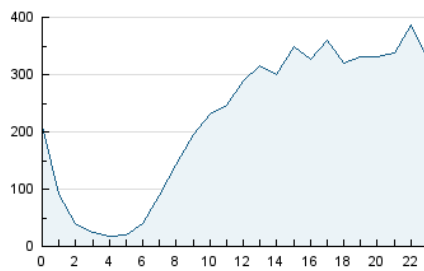

#### 3. Por día del mes (Nacional)

Día	N. únicos	Visitas	Páginas	Día	N. únicos	Visitas	Páginas	Día	N. únicos	Visitas	Páginas
1	82.856	106.771	152.210	11	110.569	172.727	291.058	21	159.577	245.206	402.751
2	97.517	130.314	192.824	12	209.005	303.766	481.133	22	141.913	214.274	692.277
3	70.822	93.056	139.357	13	106.167	164.684	313.497	23	137.131	222.059	406.782
4	70.383	93.342	140.671	14	140.617	202.211	360.332	24	128.255	199.425	340.468
5	68.644	92.311	147.143	15	134.053	206.465	339.532	25	134.018	211.442	370.651
6	63.184	84.921	130.723	16	120.309	187.261	306.570	26	116.876	179.506	322.302
7	59.040	78.432	113.964	17	123.743	194.847	323.090	27	110.125	167.802	284.898
8	120.075	138.835	235.877	18	136.041	204.756	330.014	28	148.058	214.371	339.221
9	91.373	113.215	181.021	19	127.352	204.416	351.081	29	144.455	213.188	344.621
10	86.064	127.177	207.916	20	143.613	222.580	374.158	30	113.299	172.105	284.099
								31	100.586	159.108	276.887

##### 4.1 Por día de la semana (promedio)

N. únicos / Visitas (x 100)

Páginas (x 100)

##### 4.2 Por franja horaria (promedio)

Visitas (x 1000)

Páginas (x 1000)