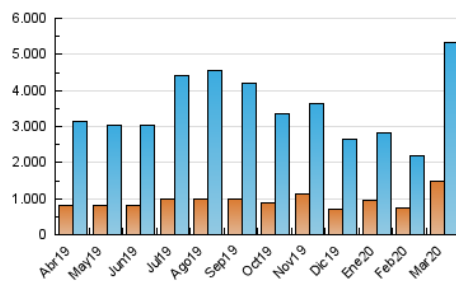

#### 3. Por día del mes (Nacional)

Día	N. únicos	Visitas	Páginas	Día	N. únicos	Visitas	Páginas	Día	N. únicos	Visitas	Páginas
1	82.856	106.771	152.210	11	110.569	172.727	291.058	21	159.577	245.206	402.751
2	97.517	130.314	192.824	12	209.005	303.766	481.133	22	141.913	214.274	692.277
3	70.822	93.056	139.357	13	106.167	164.684	313.497	23	137.131	222.059	406.782
4	70.383	93.342	140.671	14	140.617	202.211	360.332	24	128.255	199.425	340.468
5	68.644	92.311	147.143	15	134.053	206.465	339.532	25	134.018	211.442	370.651
6	63.184	84.921	130.723	16	120.309	187.261	306.570	26	116.876	179.506	322.302
7	59.040	78.432	113.964	17	123.743	194.847	323.090	27	110.125	167.802	284.898
8	120.075	138.835	235.877	18	136.041	204.756	330.014	28	148.058	214.371	339.221
9	91.373	113.215	181.021	19	127.352	204.416	351.081	29	144.455	213.188	344.621
10	86.064	127.177	207.916	20	143.613	222.580	374.158	30	113.299	172.105	284.099
								31	100.586	159.108	276.887

##### 4.1 Por día de la semana (promedio)

N. únicos / Visitas (x 100)

Páginas (x 100)

##### 4.2 Por franja horaria (promedio)

Visitas (x 1000)

Páginas (x 1000)

##### 4.3 Por meses

N. únicos / Visitas (x 1000)

Páginas (x 1000)