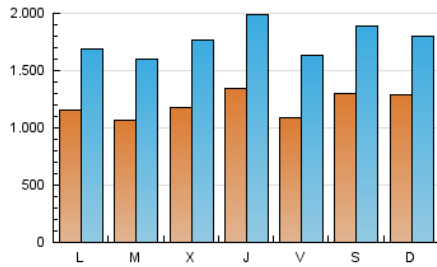

4. Gráficas (Nacional e Internacional)

4.1 Por día de la semana (promedio)

N. únicos / Visitas (x 100)