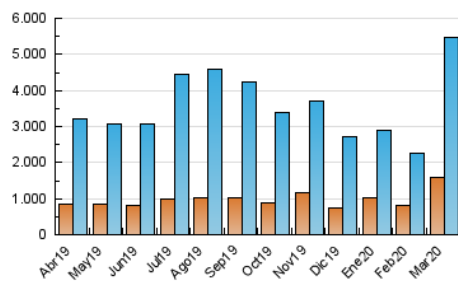

### 3. Por día del mes (Nacional e Internacional)

Día	N. únicos	Visitas	Páginas	Día	N. únicos	Visitas	Páginas	Día	N. únicos	Visitas	Páginas
1	85.341	109.517	155.407	11	112.648	175.549	294.862	21	164.365	250.672	409.491
2	100.119	133.582	196.887	12	212.525	308.198	486.864	22	147.177	220.008	703.359
3	73.401	95.419	142.359	13	109.276	168.242	318.185	23	141.874	227.305	413.764
4	72.498	95.571	143.523	14	144.177	206.047	365.494	24	132.591	204.501	346.867
5	70.620	94.501	149.924	15	137.967	210.438	344.628	25	144.651	222.731	384.486
6	65.144	86.903	133.194	16	123.790	191.491	311.715	26	122.238	185.419	329.778
7	61.115	80.437	116.333	17	133.532	205.284	335.366	27	113.922	172.162	290.536
8	123.140	141.929	239.989	18	142.665	211.796	338.434	28	152.365	218.504	344.554
9	94.224	116.424	185.624	19	131.763	209.093	356.811	29	148.505	217.333	349.995
10	88.148	129.627	211.266	20	148.280	227.750	380.643	30	116.935	176.053	289.041
								31	103.438	162.554	281.820

##### 4.1 Por día de la semana (promedio)

N. únicos / Visitas (x 100)

Páginas (x 100)

##### 4.2 Por franja horaria (promedio)

Visitas (x 1000)

Páginas (x 1000)

##### 4.3 Por meses

N. únicos / Visitas (x 1000)

Páginas (x 1000)