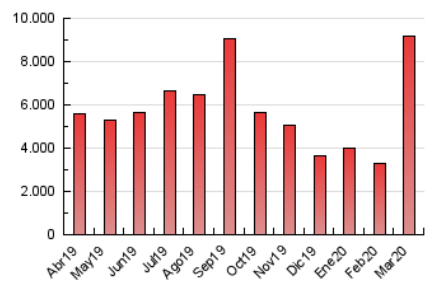

#### 3. Por día del mes (Nacional)

Día	N. únicos	Visitas	Páginas	Día	N. únicos	Visitas	Páginas	Día	N. únicos	Visitas	Páginas
1	82.856	106.771	152.210	11	110.569	172.727	291.058	21	159.577	245.206	402.751
2	97.517	130.314	192.824	12	209.005	303.766	481.133	22	141.913	214.274	692.277
3	70.822	93.056	139.357	13	106.167	164.684	313.497	23	137.131	222.059	406.782
4	70.383	93.342	140.671	14	140.617	202.211	360.332	24	128.255	199.425	340.468
5	68.644	92.311	147.143	15	134.053	206.465	339.532	25	134.018	211.442	370.651
6	63.184	84.921	130.723	16	120.309	187.261	306.570	26	116.876	179.506	322.302
7	59.040	78.432	113.964	17	123.743	194.847	323.090	27	110.125	167.802	284.898
8	120.075	138.835	235.877	18	136.041	204.756	330.014	28	148.058	214.371	339.221
9	91.373	113.215	181.021	19	127.352	204.416	351.081	29	144.455	213.188	344.621
10	86.064	127.177	207.916	20	143.613	222.580	374.158	30	113.299	172.105	284.099
								31	100.586	159.108	276.887

##### 4.1 Por día de la semana (promedio)

N. únicos / Visitas (x 100)

Páginas (x 100)

##### 4.2 Por franja horaria (promedio)

Visitas (x 1000)

Páginas (x 1000)

##### 4.3 Por meses

N. únicos / Visitas (x 1000)

Páginas (x 1000)