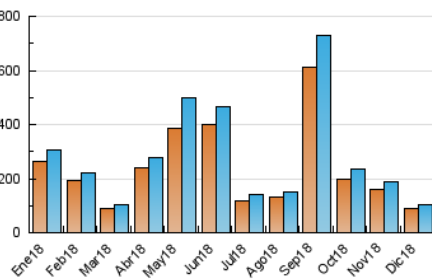

4.3 Por meses

N. únicos / Visitas (x 1000)