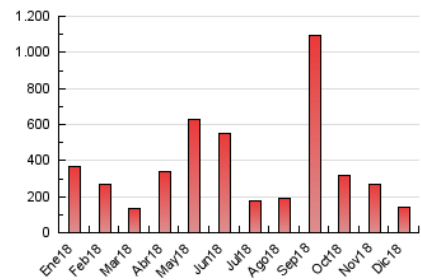

Páginas (x 1000)