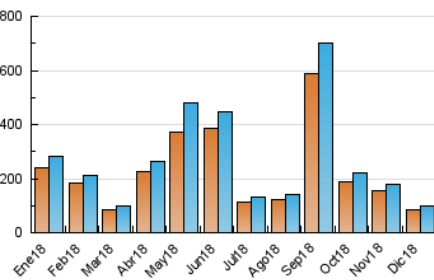

4.3 Por meses

N. únicos / Visitas (x 1000)