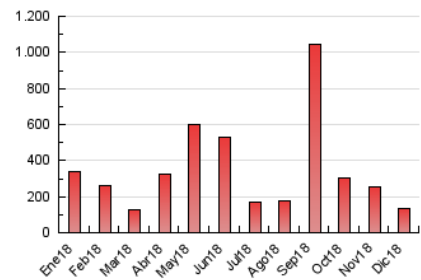

Páginas (x 1000)