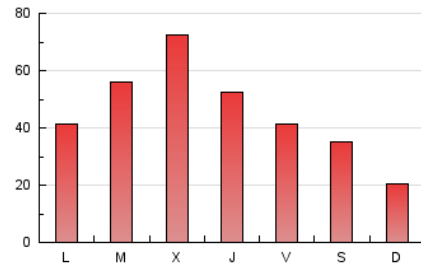

2. Secciones (Nacional)

| | PAGINAS | % |
|--------------|---------|---------|
| HOME | 4.231 | 3.08 % |
| RESTO | 133.129 | 96.92 % |

3. Por día del mes (Nacional)

| Día | N. únicos | Visitas | Páginas | Día | N. únicos | Visitas | Páginas | Día | N. únicos | Visitas | Páginas |
|-----|-----------|---------|---------|-----|-----------|---------|---------|-----|-----------|---------|---------|
| 1 | 6.347 | 6.540 | 10.437 | 11 | 5.052 | 5.215 | 6.853 | 21 | 7.903 | 8.032 | 10.037 |
| 2 | 1.697 | 1.745 | 2.892 | 12 | 1.698 | 1.799 | 2.565 | 22 | 1.282 | 1.335 | 1.664 |
| 3 | 1.774 | 1.825 | 2.861 | 13 | 1.378 | 1.436 | 2.056 | 23 | 561 | 620 | 969 |
| 4 | 3.032 | 3.185 | 4.610 | 14 | 2.150 | 2.220 | 3.171 | 24 | 227 | 241 | 423 |
| 5 | 9.075 | 9.289 | 12.405 | 15 | 2.716 | 2.777 | 3.988 | 25 | 349 | 380 | 665 |
| 6 | 5.534 | 5.697 | 7.823 | 16 | 3.722 | 3.782 | 4.983 | 26 | 216 | 239 | 553 |
| 7 | 1.774 | 1.882 | 2.702 | 17 | 11.093 | 11.298 | 14.886 | 27 | 345 | 388 | 597 |
| 8 | 662 | 697 | 1.065 | 18 | 7.141 | 7.394 | 10.235 | 28 | 361 | 387 | 617 |
| 9 | 565 | 598 | 929 | 19 | 9.579 | 10.228 | 13.402 | 29 | 250 | 271 | 439 |
| 10 | 1.452 | 1.506 | 2.208 | 20 | 7.800 | 7.962 | 10.513 | 30 | 257 | 277 | 480 |
| | | | | | | | | 31 | 167 | 189 | 332 |

4. Gráficas (Nacional)

4.1 Por día de la semana (promedio)

N. únicos / Visitas (x 100)

Páginas (x 100)

4.2 Por franja horaria (promedio)

Visitas (x 1000)

Páginas (x 1000)

4.3 Por meses