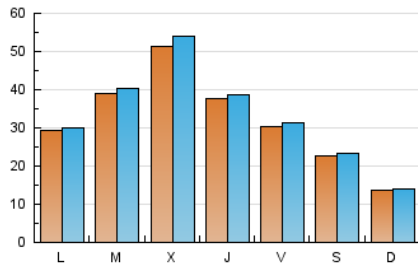

2. Secciones (Nacional)

| | PAGINAS | % |
|--------------|---------|---------|
| HOME | 4.231 | 3.08 % |
| RESTO | 133.129 | 96.92 % |

3. Por día del mes (Nacional)

| Día | N. únicos | Visitas | Páginas | Día | N. únicos | Visitas | Páginas | Día | N. únicos | Visitas | Páginas |
|-----|-----------|---------|---------|-----|-----------|---------|---------|-----|-----------|---------|---------|
| 1 | 6.347 | 6.540 | 10.437 | 11 | 5.052 | 5.215 | 6.853 | 21 | 7.903 | 8.032 | 10.037 |
| 2 | 1.697 | 1.745 | 2.892 | 12 | 1.698 | 1.799 | 2.565 | 22 | 1.282 | 1.335 | 1.664 |
| 3 | 1.774 | 1.825 | 2.861 | 13 | 1.378 | 1.436 | 2.056 | 23 | 561 | 620 | 969 |
| 4 | 3.032 | 3.185 | 4.610 | 14 | 2.150 | 2.220 | 3.171 | 24 | 227 | 241 | 423 |
| 5 | 9.075 | 9.289 | 12.405 | 15 | 2.716 | 2.777 | 3.988 | 25 | 349 | 380 | 665 |
| 6 | 5.534 | 5.697 | 7.823 | 16 | 3.722 | 3.782 | 4.983 | 26 | 216 | 239 | 553 |
| 7 | 1.774 | 1.882 | 2.702 | 17 | 11.093 | 11.298 | 14.886 | 27 | 345 | 388 | 597 |
| 8 | 662 | 697 | 1.065 | 18 | 7.141 | 7.394 | 10.235 | 28 | 361 | 387 | 617 |
| 9 | 565 | 598 | 929 | 19 | 9.579 | 10.228 | 13.402 | 29 | 250 | 271 | 439 |
| 10 | 1.452 | 1.506 | 2.208 | 20 | 7.800 | 7.962 | 10.513 | 30 | 257 | 277 | 480 |
| | | | | | | | | 31 | 167 | 189 | 332 |

4. Gráficas (Nacional)

4.1 Por día de la semana (promedio)

N. únicos / Visitas (x 100)

Páginas (x 100)

4.2 Por franja horaria (promedio)

Visitas (x 1000)

Páginas (x 1000)

4.3 Por meses