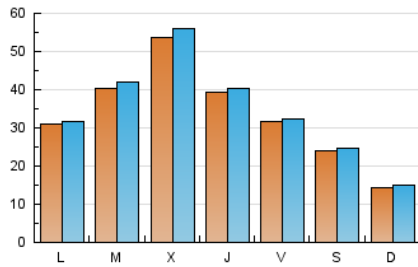

2. Secciones (Nacional e Internacional)

| | PAGINAS | % |
|--------------|---------|---------|
| HOME | 4.539 | 3.15 % |
| RESTO | 139.462 | 96.85 % |

3. Por día del mes (Nacional e Internacional)

| Día | N. únicos | Visitas | Páginas | Día | N. únicos | Visitas | Páginas | Día | N. únicos | Visitas | Páginas |
|-----|-----------|---------|---------|-----|-----------|---------|---------|-----|-----------|---------|---------|
| 1 | 6.622 | 6.832 | 10.882 | 11 | 5.176 | 5.345 | 7.069 | 21 | 8.001 | 8.145 | 10.199 |
| 2 | 1.859 | 1.912 | 3.112 | 12 | 1.773 | 1.882 | 2.705 | 22 | 1.401 | 1.454 | 1.798 |
| 3 | 1.950 | 2.009 | 3.129 | 13 | 1.460 | 1.523 | 2.209 | 23 | 592 | 654 | 1.043 |
| 4 | 3.211 | 3.380 | 4.960 | 14 | 2.253 | 2.328 | 3.306 | 24 | 255 | 271 | 506 |
| 5 | 9.595 | 9.837 | 13.118 | 15 | 2.845 | 2.907 | 4.139 | 25 | 374 | 405 | 702 |
| 6 | 5.829 | 6.000 | 8.243 | 16 | 3.861 | 3.922 | 5.172 | 26 | 246 | 269 | 589 |
| 7 | 1.964 | 2.078 | 3.016 | 17 | 11.600 | 11.712 | 15.438 | 27 | 409 | 454 | 671 |
| 8 | 745 | 783 | 1.267 | 18 | 7.379 | 7.651 | 10.601 | 28 | 391 | 417 | 659 |
| 9 | 625 | 659 | 1.156 | 19 | 9.788 | 10.444 | 13.681 | 29 | 307 | 330 | 508 |
| 10 | 1.518 | 1.572 | 2.472 | 20 | 7.976 | 8.157 | 10.765 | 30 | 278 | 298 | 522 |
| | | | | | | | | 31 | 194 | 216 | 364 |

4. Gráficas (Nacional e Internacional)

4.1 Por día de la semana (promedio)

N. únicos / Visitas (x 100)

Páginas (x 100)

4.2 Por franja horaria (promedio)

Visitas (x 1000)

Páginas (x 1000)

4.3 Por meses