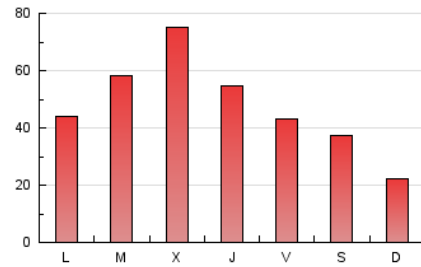

2. Secciones (Nacional e Internacional)

| | PAGINAS | % |
|--------------|---------|---------|
| HOME | 4.539 | 3.15 % |
| RESTO | 139.462 | 96.85 % |

3. Por día del mes (Nacional e Internacional)

| Día | N. únicos | Visitas | Páginas | Día | N. únicos | Visitas | Páginas | Día | N. únicos | Visitas | Páginas |
|-----|-----------|---------|---------|-----|-----------|---------|---------|-----|-----------|---------|---------|
| 1 | 6.622 | 6.832 | 10.882 | 11 | 5.176 | 5.345 | 7.069 | 21 | 8.001 | 8.145 | 10.199 |
| 2 | 1.859 | 1.912 | 3.112 | 12 | 1.773 | 1.882 | 2.705 | 22 | 1.401 | 1.454 | 1.798 |
| 3 | 1.950 | 2.009 | 3.129 | 13 | 1.460 | 1.523 | 2.209 | 23 | 592 | 654 | 1.043 |
| 4 | 3.211 | 3.380 | 4.960 | 14 | 2.253 | 2.328 | 3.306 | 24 | 255 | 271 | 506 |
| 5 | 9.595 | 9.837 | 13.118 | 15 | 2.845 | 2.907 | 4.139 | 25 | 374 | 405 | 702 |
| 6 | 5.829 | 6.000 | 8.243 | 16 | 3.861 | 3.922 | 5.172 | 26 | 246 | 269 | 589 |
| 7 | 1.964 | 2.078 | 3.016 | 17 | 11.600 | 11.712 | 15.438 | 27 | 409 | 454 | 671 |
| 8 | 745 | 783 | 1.267 | 18 | 7.379 | 7.651 | 10.601 | 28 | 391 | 417 | 659 |
| 9 | 625 | 659 | 1.156 | 19 | 9.788 | 10.444 | 13.681 | 29 | 307 | 330 | 508 |
| 10 | 1.518 | 1.572 | 2.472 | 20 | 7.976 | 8.157 | 10.765 | 30 | 278 | 298 | 522 |
| | | | | | | | | 31 | 194 | 216 | 364 |

4. Gráficas (Nacional e Internacional)

4.1 Por día de la semana (promedio)

N. únicos / Visitas (x 100)

Páginas (x 100)

4.2 Por franja horaria (promedio)

Visitas (x 1000)

Páginas (x 1000)

4.3 Por meses