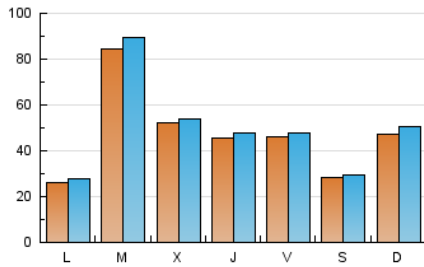

PeriódicoCLM

1. Cifras totales y promedios (Nacional e Internacional)

MES - AÑO	NAVEGADORES UNICOS	VISITAS	PAGINAS
Mayo - 2023	119.993	155.796	181.115
PROMEDIO DIARIO	4.785	5.026	5.842
PROMEDIO LUNES-VIERNES	5.140	5.392	6.289
PROMEDIO SABADO-DOMINGO	3.764	3.973	4.560
PAGINAS / VISITAS	1,16		
DURACION MEDIA VISITAS	0:00:30		
DURACION MEDIA PAGINAS	0:03:02		

2. Secciones (Nacional e Internacional)

	PAGINAS	%
HOME	9.773	5.40 %
RESTO	171.342	94.60 %

3. Por día del mes (Nacional e Internacional)

Día	N. únicos	Visitas	Páginas	Día	N. únicos	Visitas	Páginas	Día	N. únicos	Visitas	Páginas
1	470	499	647	11	1.323	1.360	1.571	21	4.629	4.836	5.388
2	4.556	4.658	5.086	12	1.721	1.794	2.218	22	3.936	4.100	4.743
3	4.356	4.459	4.882	13	3.077	3.206	3.614	23	21.285	22.842	29.430
4	1.311	1.337	1.534	14	4.842	5.090	5.774	24	10.604	10.957	12.777
5	3.440	3.517	3.910	15	3.260	3.399	3.940	25	4.856	5.044	5.635
6	1.287	1.327	1.518	16	12.354	13.018	14.711	26	1.484	1.614	2.009
7	738	766	881	17	4.947	5.104	5.792	27	2.078	2.200	2.481
8	1.041	1.080	1.243	18	10.696	11.408	12.868	28	8.652	9.418	11.301
9	2.834	2.905	3.223	19	11.826	12.283	14.122	29	4.468	4.903	5.803
10	5.156	5.263	5.657	20	4.807	4.937	5.520	30	1.184	1.288	1.448
								31	1.104	1.184	1.389

4. Gráficas (Nacional e Internacional)

4.1 Por día de la semana (promedio)

N. únicos / Visitas (x 100)

Páginas (x 100)

4.2 Por franja horaria (promedio)

Visitas_ (x 1000)

Páginas (x 1000)

4.3 Por meses