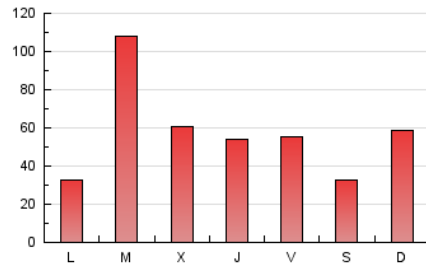

PeriódicoCLM

1. Cifras totales y promedios (Nacional e Internacional)

MES - AÑO	NAVEGADORES UNICOS	VISITAS	PAGINAS
Mayo - 2023	119.993	155.796	181.115
PROMEDIO DIARIO	4.785	5.026	5.842
PROMEDIO LUNES-VIERNES	5.140	5.392	6.289
PROMEDIO SABADO-DOMINGO	3.764	3.973	4.560
PAGINAS / VISITAS	1,16		
DURACION MEDIA VISITAS	0:00:30		
DURACION MEDIA PAGINAS	0:03:02		

2. Secciones (Nacional e Internacional)

	PAGINAS	%
HOME	9.773	5.40 %
RESTO	171.342	94.60 %

3. Por día del mes (Nacional e Internacional)

Día	N. únicos	Visitas	Páginas	Día	N. únicos	Visitas	Páginas	Día	N. únicos	Visitas	Páginas
1	470	499	647	11	1.323	1.360	1.571	21	4.629	4.836	5.388
2	4.556	4.658	5.086	12	1.721	1.794	2.218	22	3.936	4.100	4.743
3	4.356	4.459	4.882	13	3.077	3.206	3.614	23	21.285	22.842	29.430
4	1.311	1.337	1.534	14	4.842	5.090	5.774	24	10.604	10.957	12.777
5	3.440	3.517	3.910	15	3.260	3.399	3.940	25	4.856	5.044	5.635
6	1.287	1.327	1.518	16	12.354	13.018	14.711	26	1.484	1.614	2.009
7	738	766	881	17	4.947	5.104	5.792	27	2.078	2.200	2.481
8	1.041	1.080	1.243	18	10.696	11.408	12.868	28	8.652	9.418	11.301
9	2.834	2.905	3.223	19	11.826	12.283	14.122	29	4.468	4.903	5.803
10	5.156	5.263	5.657	20	4.807	4.937	5.520	30	1.184	1.288	1.448
								31	1.104	1.184	1.389

4. Gráficas (Nacional e Internacional)

4.1 Por día de la semana (promedio)

N. únicos / Visitas (x 100)

Páginas (x 100)

4.2 Por franja horaria (promedio)

Visitas_ (x 1000)

Páginas (x 1000)

4.3 Por meses