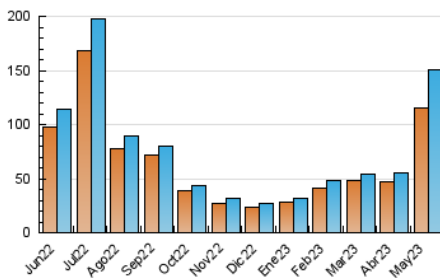

2. Secciones (Nacional)

	PAGINAS	%
HOME	9.102	5.21 %
RESTO	165.545	94.79 %

3. Por día del mes (Nacional)

Día	N. únicos	Visitas	Páginas	Día	N. únicos	Visitas	Páginas	Día	N. únicos	Visitas	Páginas
1	414	442	582	11	1.221	1.255	1.458	21	4.453	4.658	5.197
2	4.433	4.533	4.948	12	1.559	1.628	2.003	22	3.707	3.864	4.478
3	4.198	4.292	4.708	13	2.958	3.084	3.473	23	20.864	22.365	28.865
4	1.214	1.240	1.423	14	4.691	4.934	5.604	24	10.399	10.717	12.492
5	3.341	3.416	3.794	15	3.099	3.236	3.765	25	4.675	4.860	5.439
6	1.209	1.244	1.423	16	11.985	12.630	14.272	26	1.353	1.480	1.862
7	662	689	797	17	4.688	4.836	5.481	27	1.958	2.075	2.346
8	963	1.002	1.161	18	10.253	10.917	12.338	28	8.422	9.169	11.024
9	2.700	2.770	3.071	19	11.385	11.876	13.655	29	4.240	4.655	5.522
10	5.045	5.147	5.530	20	4.589	4.716	5.274	30	1.098	1.202	1.356
								31	1.030	1.107	1.306

4. Gráficas (Nacional)

4.1 Por día de la semana (promedio)

N. únicos / Visitas (x 100)

Páginas (x 100)

4.2 Por franja horaria (promedio)

Visitas_ (x 1000)

Páginas (x 1000)

4.3 Por meses

N. únicos / Visitas (x 1000)

Páginas (x 1000)

5. Observaciones

Este Medio Electrónico de Comunicación ha sido medido por la herramienta Google Analytics de Google (Universal Analytics)

6. Definiciones básicas (Para más información ver Normas Técnicas para el Control de los Medios Electrónicos de Comunicación)

Visita:

Una secuencia ininterrumpida de páginas servidas a un usuario válido. Si dicho usuario no realiza peticiones de páginas en un periodo de tiempo (30 min) la siguiente petición constituirá el inicio de una nueva visita.