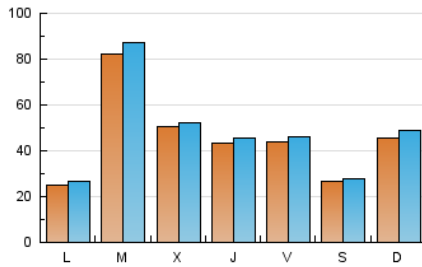

PeriódicoCLM

1. Cifras totales y promedios (Nacional)

MES - AÑO	NAVEGADORES UNICOS	VISITAS	PAGINAS
Mayo - 2023	114.797	150.039	174.647
PROMEDIO DIARIO	4.607	4.840	5.634
PROMEDIO LUNES-VIERNES	4.951	5.194	6.066
PROMEDIO SABADO-DOMINGO	3.618	3.821	4.392
PAGINAS / VISITAS	1,16		
DURACION MEDIA VISITAS	0:00:30		
DURACION MEDIA PAGINAS	0:03:01		

2. Secciones (Nacional)

	PAGINAS	%
HOME	9.102	5.21 %
RESTO	165.545	94.79 %

3. Por día del mes (Nacional)

Día	N. únicos	Visitas	Páginas	Día	N. únicos	Visitas	Páginas	Día	N. únicos	Visitas	Páginas
1	414	442	582	11	1.221	1.255	1.458	21	4.453	4.658	5.197
2	4.433	4.533	4.948	12	1.559	1.628	2.003	22	3.707	3.864	4.478
3	4.198	4.292	4.708	13	2.958	3.084	3.473	23	20.864	22.365	28.865
4	1.214	1.240	1.423	14	4.691	4.934	5.604	24	10.399	10.717	12.492
5	3.341	3.416	3.794	15	3.099	3.236	3.765	25	4.675	4.860	5.439
6	1.209	1.244	1.423	16	11.985	12.630	14.272	26	1.353	1.480	1.862
7	662	689	797	17	4.688	4.836	5.481	27	1.958	2.075	2.346
8	963	1.002	1.161	18	10.253	10.917	12.338	28	8.422	9.169	11.024
9	2.700	2.770	3.071	19	11.385	11.876	13.655	29	4.240	4.655	5.522
10	5.045	5.147	5.530	20	4.589	4.716	5.274	30	1.098	1.202	1.356
								31	1.030	1.107	1.306

4. Gráficas (Nacional)

4.1 Por día de la semana (promedio)

N. únicos / Visitas (x 100)

Páginas (x 100)

4.2 Por franja horaria (promedio)

Visitas_ (x 1000)

Páginas (x 1000)

4.3 Por meses