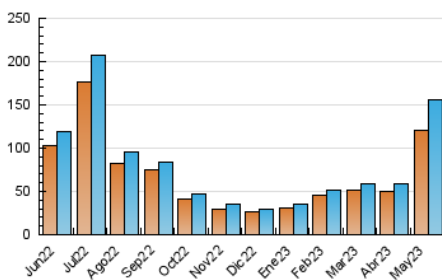

4.3 Por meses

N. únicos / Visitas (x 1000)