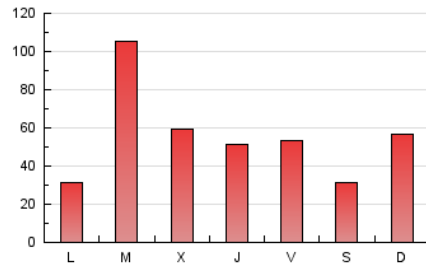

2. Secciones (Nacional)

	PAGINAS	%
HOME	9.102	5.21 %
RESTO	165.545	94.79 %

3. Por día del mes (Nacional)

Día	N. únicos	Visitas	Páginas	Día	N. únicos	Visitas	Páginas	Día	N. únicos	Visitas	Páginas
1	414	442	582	11	1.221	1.255	1.458	21	4.453	4.658	5.197
2	4.433	4.533	4.948	12	1.559	1.628	2.003	22	3.707	3.864	4.478
3	4.198	4.292	4.708	13	2.958	3.084	3.473	23	20.864	22.365	28.865
4	1.214	1.240	1.423	14	4.691	4.934	5.604	24	10.399	10.717	12.492
5	3.341	3.416	3.794	15	3.099	3.236	3.765	25	4.675	4.860	5.439
6	1.209	1.244	1.423	16	11.985	12.630	14.272	26	1.353	1.480	1.862
7	662	689	797	17	4.688	4.836	5.481	27	1.958	2.075	2.346
8	963	1.002	1.161	18	10.253	10.917	12.338	28	8.422	9.169	11.024
9	2.700	2.770	3.071	19	11.385	11.876	13.655	29	4.240	4.655	5.522
10	5.045	5.147	5.530	20	4.589	4.716	5.274	30	1.098	1.202	1.356
								31	1.030	1.107	1.306

4. Gráficas (Nacional)

4.1 Por día de la semana (promedio)

N. únicos / Visitas (x 100)

Páginas (x 100)

4.2 Por franja horaria (promedio)

Visitas_ (x 1000)

Páginas (x 1000)

4.3 Por meses